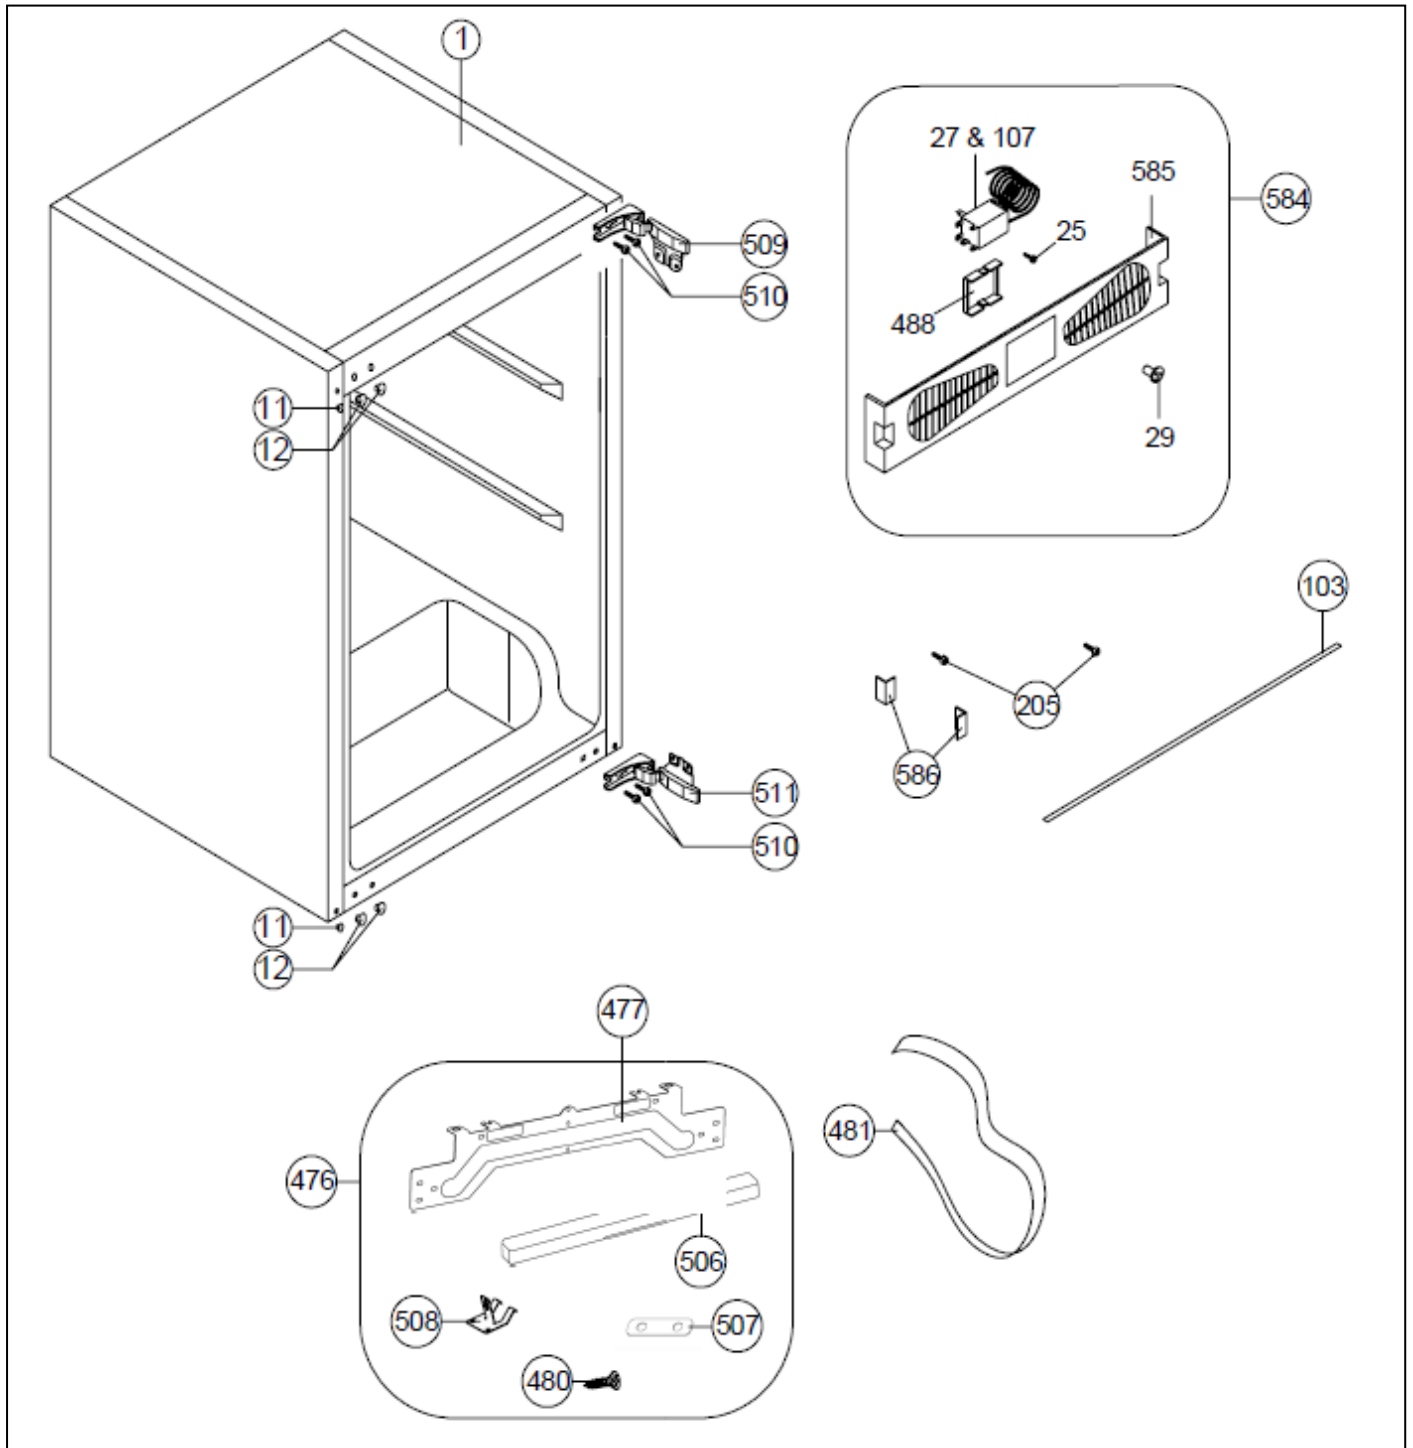

RBF5

Caple Built Under Freezer

Technical Manual

RBF5

Cable Built Under Freezer

RBF5

Caple Built Under Freezer

RBF5

Caple Built Under Freezer

RBF5

Caple Built Under Freezer

Item	Part Number	Description
8	35005015	SCREW ST 4.2*13 YSB-C
11	42032779	MIDDLE HINGE SREW CAP(SMALL)NEW(S.W.)
12	42032778	MIDDLE HINGE SREW CAP(BIG)S.W.(NEW)
17	42133750	ICE SCRAPER NEW
18	42125774	ICE TRAY COMMON
29	42033628	THERMOSTAT KNOB-SHORT(DIA:18)S.W.
95	42038294	DOND.EVAP PRF/1650(INJ)KAR BYZ
96	37011136	DOND.EVAP KOMPLE/1650ANK(WOT)
107	32025907	THERMOSTAT(FOSHAN KXF31T4-E- EBD)
121	42033580	THERMO CAPI BRACKET/360(NEW)2,80(S.W)
155	22112350	DOOR ASSY/1650 BI DOD-CAP-NEW(S.W.)
206	42009471	CABLE HOLDER(AVANTÄ°)WHITE - N-6B
207	42155463	RUBBER CONDANSER MUTUAL ANTIVIBRASYON
209	32043783	SUP.CAB.GR.AZ100CY1/VZ/PG/2,5MF/2,5M/UK
209	32043783	SUP.CAB.GR.AZ100CY1/VZ/PG/2,5MF/2,5M/UK
210	32007439	POW.CRD/2.5M/UK
211	32038165	OVER L.GR.AZ100CY1B/ZHB35-105P15C
211B	42185442	COMP.COVER/DONPER/L1B
211B	42185442	COMP.COVER/DONPER/L1B
212	32010691	CAPACITOR 2.5uF/B-S3/6.3
215	37029499	DRYER(XH9,0.40MM,5.5GR)SINGLE
216	20020023	COMP FIXING BRACKET
217	32038164	COMP.AZ100CY1B/2,5UF/ZHB35-105P15C/DONP
225	35002664	SERVICE TUBE(105*6*0,7)TYPE B
460	42041558	GASKET/1700 ANK(S.W.)ILPEA
476	42225391	DOD ASSM. KIT/60 CM RV3
480	37030634	SCREW,P,YSB,40x13,C,ST,A3K,SUNTA
488	37020555	THERMOSTAT SHEET/1700 RV1
506	42031825	DOD HANG COVER/1400ANK(S.W.)
508	37035656	DOD DOOR-CABINET DOOR FIXING BRACKET RV1
509	37034533	TOP/HINGE DOD/60CMANK(HETTICHB-UNDER)
510	37036052	SCREW M,YHB,5x14,F,ST,A3K,TT, LAMELLA
511	37034532	BOTTOM/HINGE DOD/60CMANK(HETTICHB-UNDER)
537	37001235	SCREW GR/ ANK-DOD
584	32030163	GRILL THERM.GR/1650(S.W.)424C-SRGF SPSZ
585	42040901	GRILL THERMOSTAT BOX/1700(S.W.)
585	42097972	GRILL THERMOSTAT BOX/1700(S.W.)424CSRGF