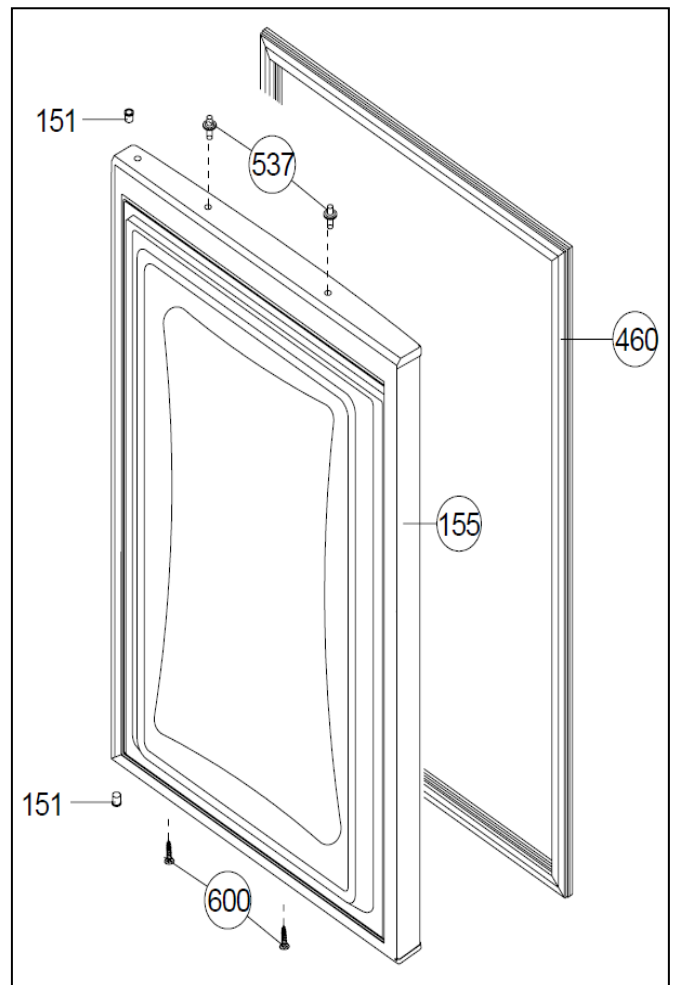

RBF5

Caple Built Under Freezer

Technical Manual

RBF5

Cable Built Under Freezer

RBF5

Caple Built Under Freezer

RBF5

Caple Built Under Freezer

RBF5

Caple Built Under Freezer

Item	Part Number	Description
8	35005015	SCREW ST 4.2*13 YSB-C
11	42032779	MIDDLE HINGE SREW CAP(SMALL)NEW(S.W.)
12	42032778	MIDDLE HINGE SREW CAP(BIG)S.W.(NEW)
17	42133750	ICE SCRAPER NEW
18	42125774	ICE TRAY COMMON
29	42033628	THERMOSTAT KNOB-SHORT(DIA:18)S.W.
95	42038294	DOND.EVAP PRF/1650(INJ)KAR BYZ
96	37011136	DOND.EVAP KOMPLE/1650ANK(WOT)
107	32025907	THERMOSTAT(FOSHAN KXF31T4-E- EBD)
121	42033580	THERMO CAPI BRACKET/360(NEW)2,80(S.W)
155	22112350	DOOR ASSY/1650 BI DOD-CAP-NEW(S.W.)
206	42009471	CABLE HOLDER(AVANTÄ°)WHITE - N-6B
207	42155463	RUBBER CONDANSER MUTUAL ANTIVIBRASYON
209	32043783	SUP.CAB.GR.AZ100CY1/VZ/PG/2,5MF/2,5M/UK
209	32043783	SUP.CAB.GR.AZ100CY1/VZ/PG/2,5MF/2,5M/UK
210	32007439	POW.CRD/2.5M/UK
211	32038165	OVER L.GR.AZ100CY1B/ZHB35-105P15C
211B	42185442	COMP.COVER/DONPER/L1B
211B	42185442	COMP.COVER/DONPER/L1B
212	32010691	CAPACITOR 2.5uF/B-S3/6.3
215	37029499	DRYER(XH9,0.40MM,5.5GR)SINGLE
216	20020023	COMP FIXING BRACKET
217	32038164	COMP.AZ100CY1B/2,5UF/ZHB35-105P15C/DONP
225	35002664	SERVICE TUBE(105*6*0,7)TYPE B
460	42041558	GASKET/1700 ANK(S.W.)ILPEA
476	42225391	DOD ASSM. KIT/60 CM RV3
480	37030634	SCREW,P,YSB,40x13,C,ST,A3K,SUNTA
488	37020555	THERMOSTAT SHEET/1700 RV1
506	42031825	DOD HANG COVER/1400ANK(S.W.)
508	37035656	DOD DOOR-CABINET DOOR FIXING BRACKET RV1
509	37034533	TOP/HINGE DOD/60CMANK(HETTICHB-UNDER)
510	37036052	SCREW M,YHB,5x14,F,ST,A3K,TT, LAMELLA
511	37034532	BOTTOM/HINGE DOD/60CMANK(HETTICHB-UNDER)
537	37001235	SCREW GR/ ANK-DOD
584	32030163	GRILL THERM.GR/1650(S.W.)424C-SRGF SPSZ
585	42040901	GRILL THERMOSTAT BOX/1700(S.W.)
585	42097972	GRILL THERMOSTAT BOX/1700(S.W.)424CSRGF