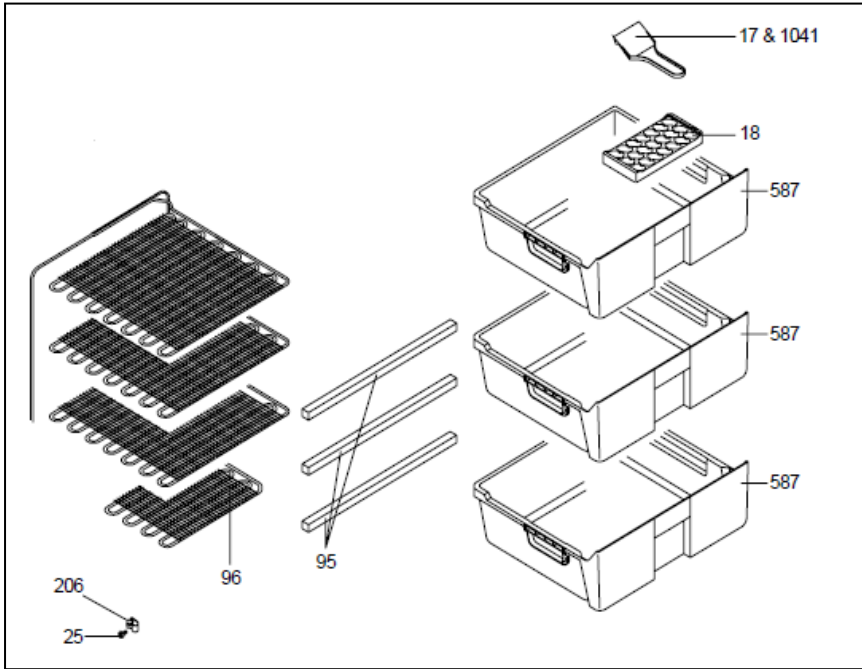

RBF5

Caple Built Under Freezer

Technical Manual

RBF5

Cable Built Under Freezer

RBF5

Caple Built Under Freezer

RBF5

Caple Built Under Freezer

RBF5

Caple Built Under Freezer

Item	Part Number	Description
8	35005015	SCREW ST 4.2*13 YSB-C
11	42032779	MIDDLE HINGE SREW CAP(SMALL)NEW(S.W.)
12	42032778	MIDDLE HINGE SREW CAP(BIG)S.W.(NEW)
17	42133750	ICE SCRAPER NEW
18	42125774	ICE TRAY COMMON
29	42033628	THERMOSTAT KNOB-SHORT(DIA:18)S.W.
95	42038294	DOND.EVAP PRF/1650(INJ)KAR BYZ
96	37011136	DOND.EVAP KOMPLE/1650ANK(WOT)
107	32025907	THERMOSTAT(FOSHAN KXF31T4-E- EBD)
121	42033580	THERMO CAPI BRACKET/360(NEW)2,80(S.W)
155	22112350	DOOR ASSY/1650 BI DOD-CAP-NEW(S.W.)
206	42009471	CABLE HOLDER(AVANTÄ°)WHITE - N-6B
207	42155463	RUBBER CONDANSER MUTUAL ANTIVIBRASYON
209	32043783	SUP.CAB.GR.AZ100CY1/VZ/PG/2,5MF/2,5M/UK
209	32043783	SUP.CAB.GR.AZ100CY1/VZ/PG/2,5MF/2,5M/UK
210	32007439	POW.CRD/2.5M/UK
211	32038165	OVER L.GR.AZ100CY1B/ZHB35-105P15C
211B	42185442	COMP.COVER/DONPER/L1B
211B	42185442	COMP.COVER/DONPER/L1B
212	32010691	CAPACITOR 2.5uF/B-S3/6.3
215	37029499	DRYER(XH9,0.40MM,5.5GR)SINGLE
216	20020023	COMP FIXING BRACKET
217	32038164	COMP.AZ100CY1B/2,5UF/ZHB35-105P15C/DONP
225	35002664	SERVICE TUBE(105*6*0,7)TYPE B
460	42041558	GASKET/1700 ANK(S.W.)ILPEA
476	42225391	DOD ASSM. KIT/60 CM RV3
480	37030634	SCREW,P,YSB,40x13,C,ST,A3K,SUNTA
488	37020555	THERMOSTAT SHEET/1700 RV1
506	42031825	DOD HANG COVER/1400ANK(S.W.)
508	37035656	DOD DOOR-CABINET DOOR FIXING BRACKET RV1
509	37034533	TOP/HINGE DOD/60CMANK(HETTICHB-UNDER)
510	37036052	SCREW M,YHB,5x14,F,ST,A3K,TT, LAMELLA
511	37034532	BOTTOM/HINGE DOD/60CMANK(HETTICHB-UNDER)
537	37001235	SCREW GR/ ANK-DOD
584	32030163	GRILL THERM.GR/1650(S.W.)424C-SRGF SPSZ
585	42040901	GRILL THERMOSTAT BOX/1700(S.W.)
585	42097972	GRILL THERMOSTAT BOX/1700(S.W.)424CSRGF