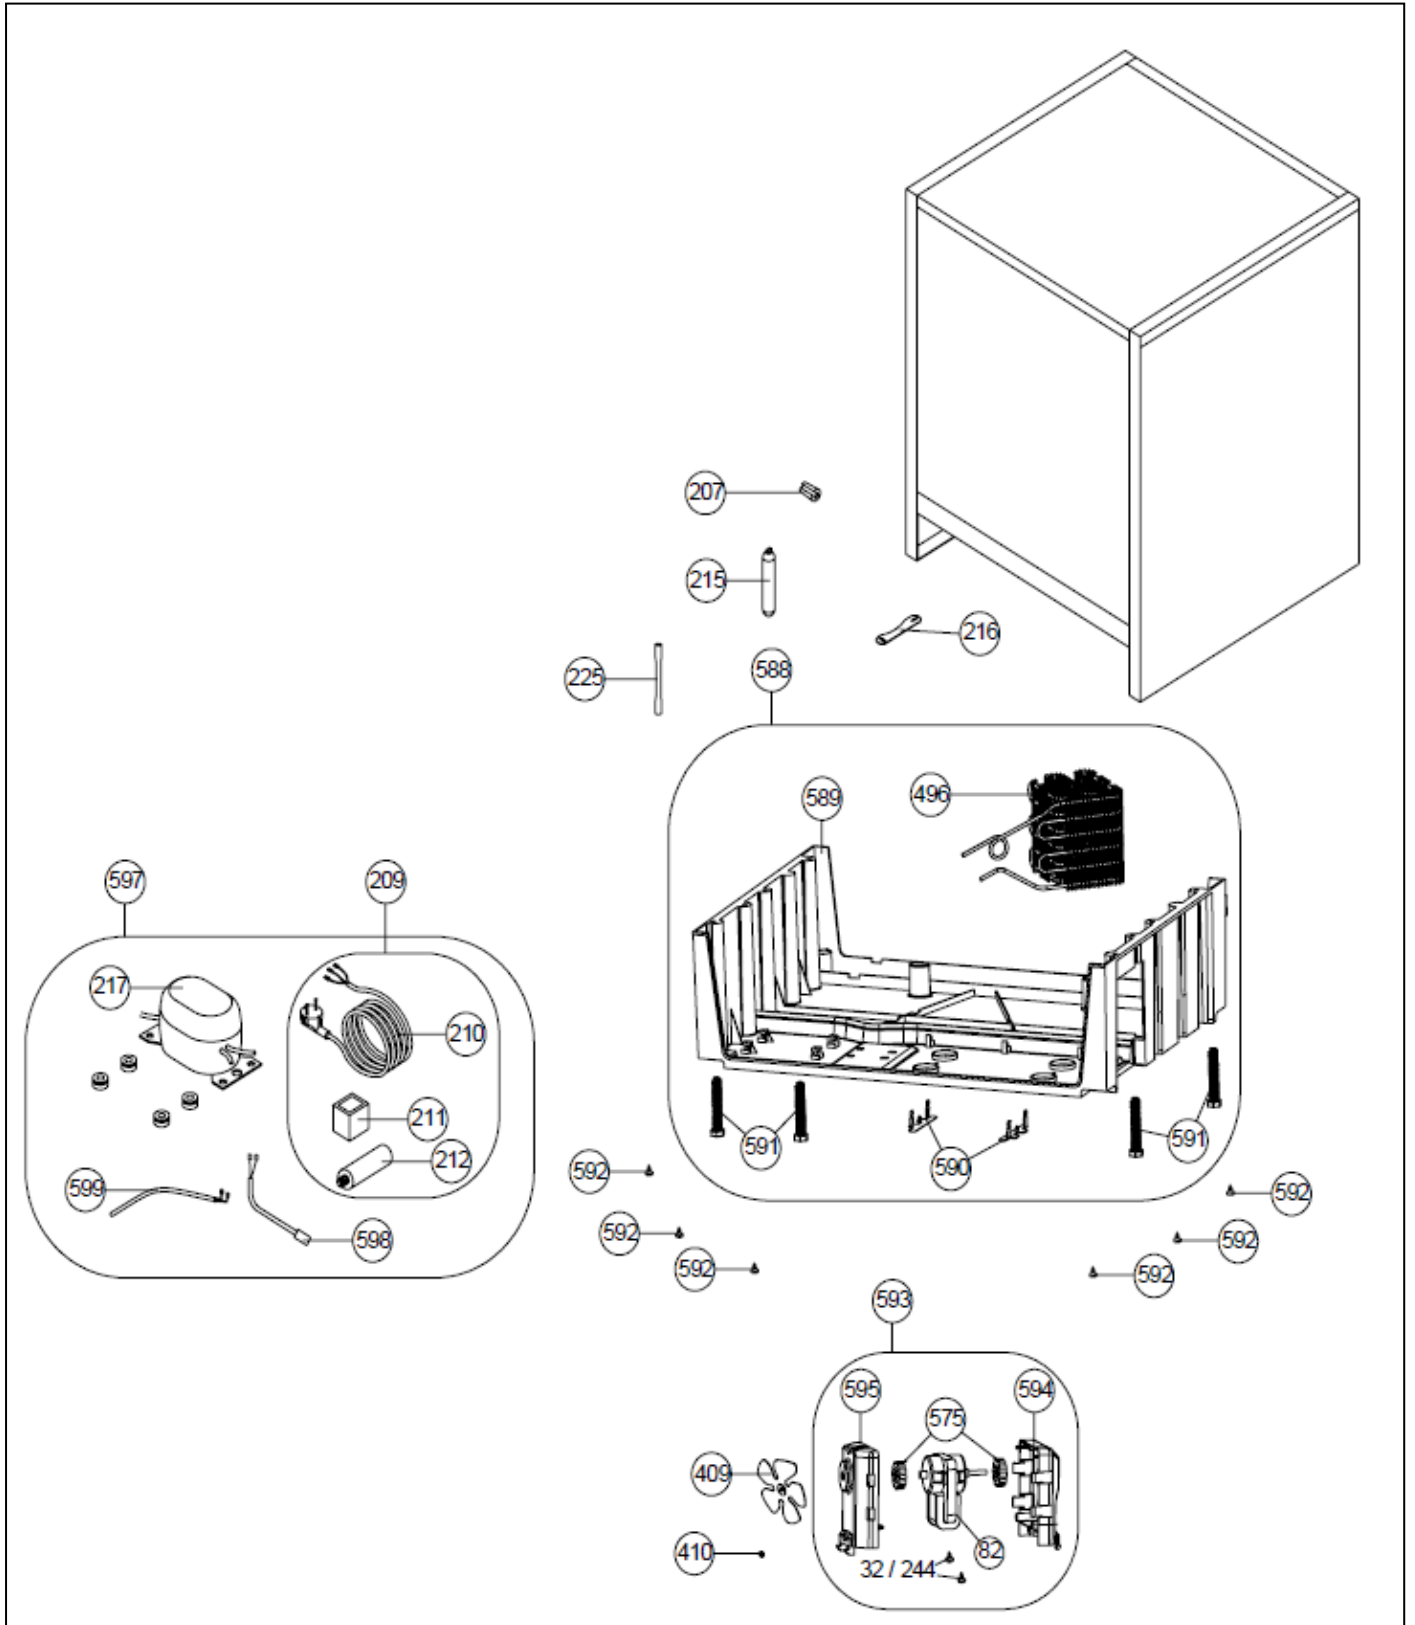

RBF5

Caple Built Under Freezer

Technical Manual

RBF5

Cable Built Under Freezer

RBF5

Caple Built Under Freezer

RBF5

Caple Built Under Freezer

RBF5

Caple Built Under Freezer

Item	Part Number	Description
8	35005015	SCREW ST 4.2*13 YSB-C
11	42032779	MIDDLE HINGE SREW CAP(SMALL)NEW(S.W.)
12	42032778	MIDDLE HINGE SREW CAP(BIG)S.W.(NEW)
17	42133750	ICE SCRAPER NEW
18	42125774	ICE TRAY COMMON
29	42033628	THERMOSTAT KNOB-SHORT(DIA:18)S.W.
95	42038294	DOND.EVAP PRF/1650(INJ)KAR BYZ
96	37011136	DOND.EVAP KOMPLE/1650ANK(WOT)
107	32025907	THERMOSTAT(FOSHAN KXF31T4-E- EBD)
121	42033580	THERMO CAPI BRACKET/360(NEW)2,80(S.W)
155	22112350	DOOR ASSY/1650 BI DOD-CAP-NEW(S.W.)
206	42009471	CABLE HOLDER(AVANTÄ°)WHITE - N-6B
207	42155463	RUBBER CONDANSER MUTUAL ANTIVIBRASYON
209	32043783	SUP.CAB.GR.AZ100CY1/VZ/PG/2,5MF/2,5M/UK
209	32043783	SUP.CAB.GR.AZ100CY1/VZ/PG/2,5MF/2,5M/UK
210	32007439	POW.CRD/2.5M/UK
211	32038165	OVER L.GR.AZ100CY1B/ZHB35-105P15C
211B	42185442	COMP.COVER/DONPER/L1B
211B	42185442	COMP.COVER/DONPER/L1B
212	32010691	CAPACITOR 2.5uF/B-S3/6.3
215	37029499	DRYER(XH9,0.40MM,5.5GR)SINGLE
216	20020023	COMP FIXING BRACKET
217	32038164	COMP.AZ100CY1B/2,5UF/ZHB35-105P15C/DONP
225	35002664	SERVICE TUBE(105*6*0,7)TYPE B
460	42041558	GASKET/1700 ANK(S.W.)ILPEA
476	42225391	DOD ASSM. KIT/60 CM RV3
480	37030634	SCREW,P,YSB,40x13,C,ST,A3K,SUNTA
488	37020555	THERMOSTAT SHEET/1700 RV1
506	42031825	DOD HANG COVER/1400ANK(S.W.)
508	37035656	DOD DOOR-CABINET DOOR FIXING BRACKET RV1
509	37034533	TOP/HINGE DOD/60CMANK(HETTICHB-UNDER)
510	37036052	SCREW M,YHB,5x14,F,ST,A3K,TT, LAMELLA
511	37034532	BOTTOM/HINGE DOD/60CMANK(HETTICHB-UNDER)
537	37001235	SCREW GR/ ANK-DOD
584	32030163	GRILL THERM.GR/1650(S.W.)424C-SRGF SPSZ
585	42040901	GRILL THERMOSTAT BOX/1700(S.W.)
585	42097972	GRILL THERMOSTAT BOX/1700(S.W.)424CSRGF