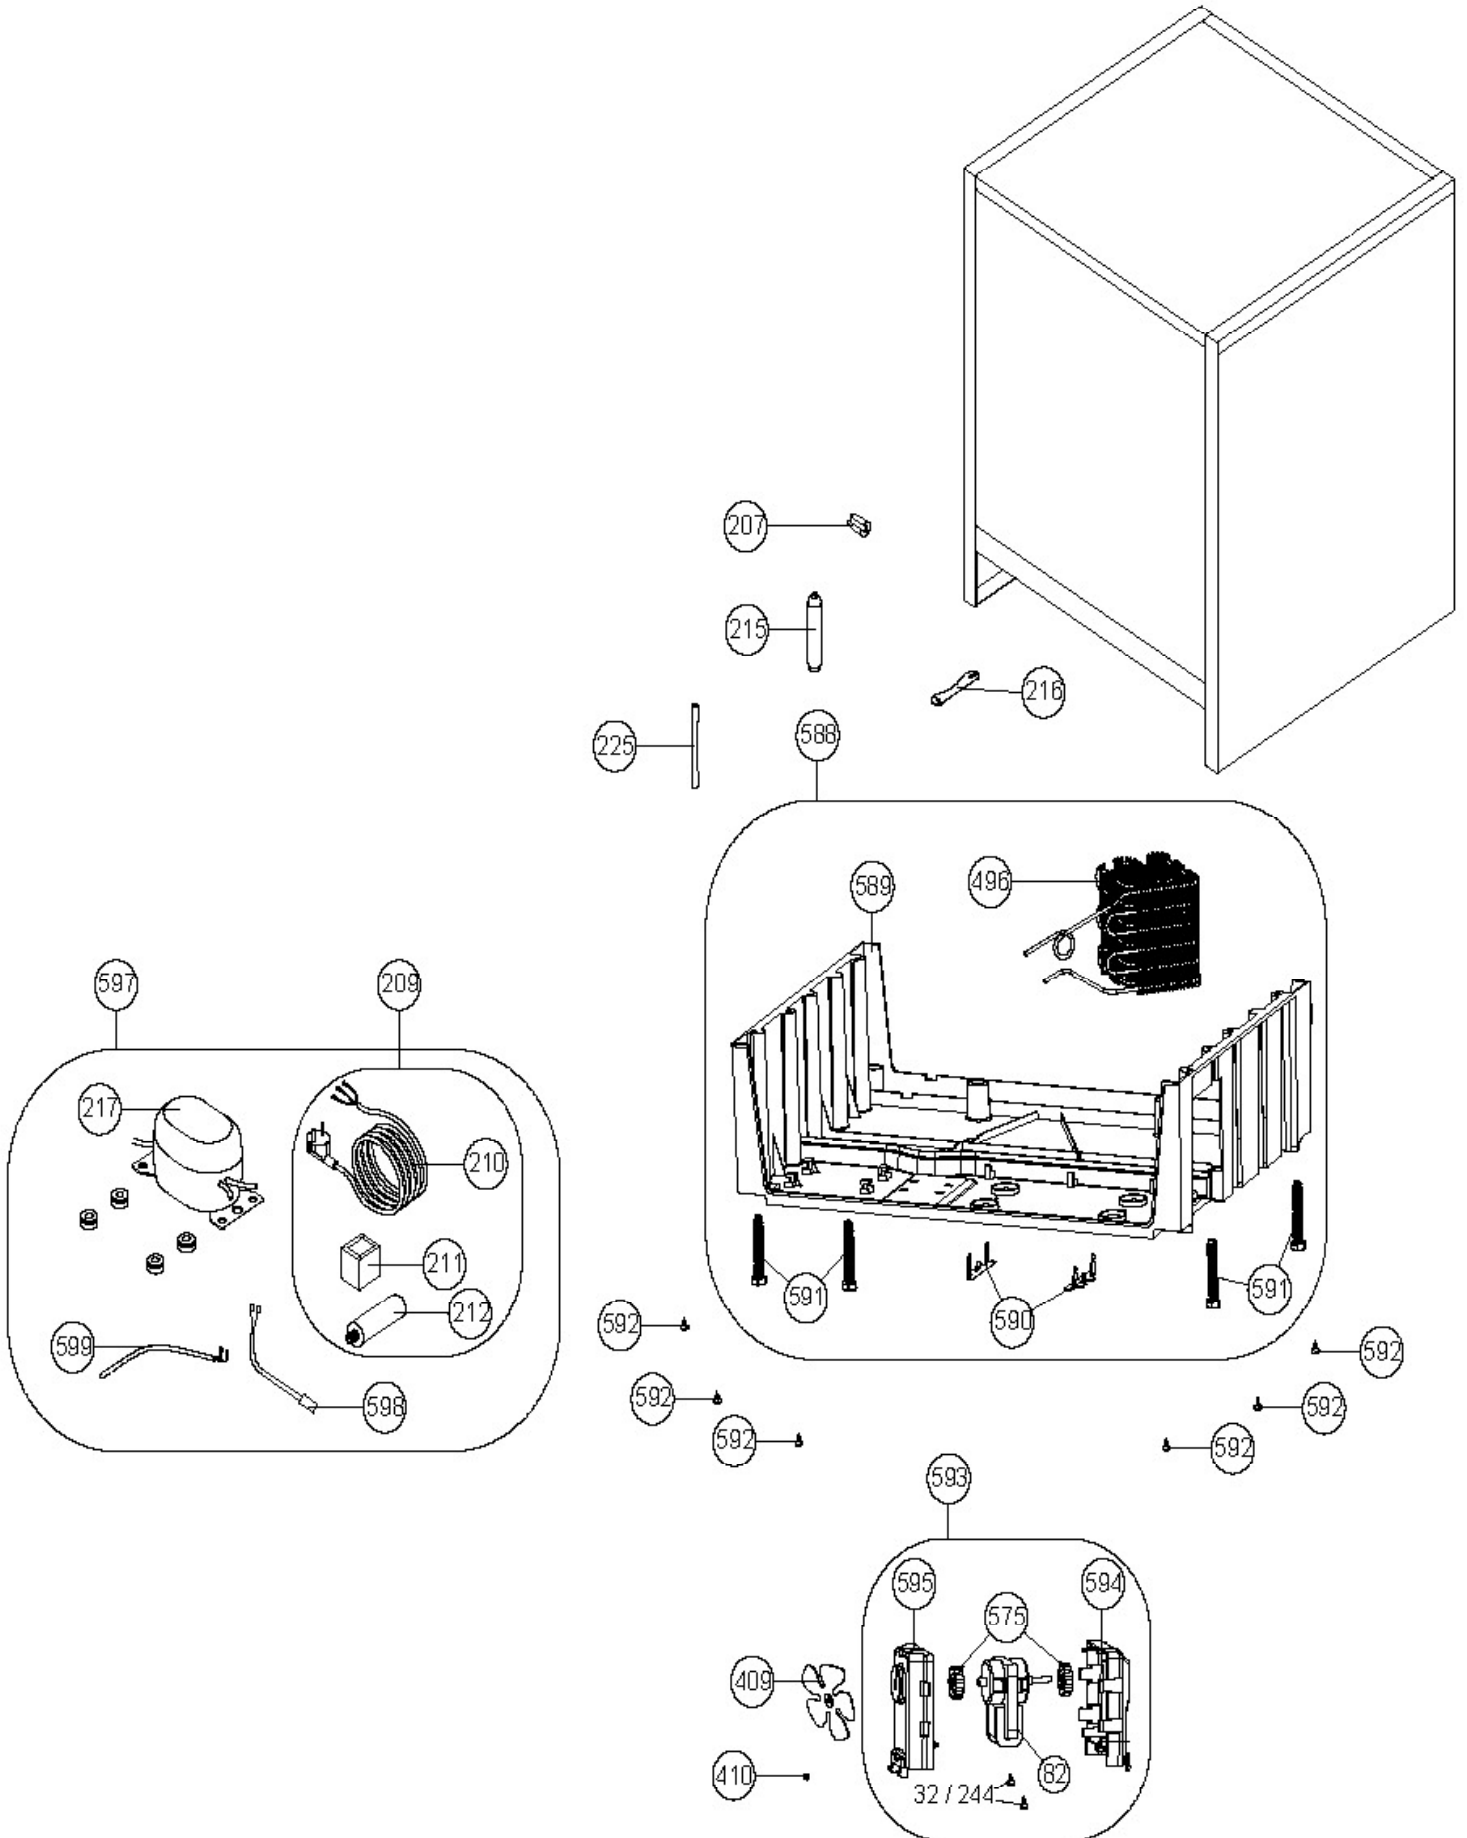

Caple Built Under Freezer

RBF4

Caple Built Under Freezer

RBF4 - Caple Built Under Freezer

Item	Part Code	Description
8	35005015	SCREW ST 4.2*13 YSB-C
11	42032779	MIDDLE HINGE SREW CAP(SMALL)NEW(S.W.)
12	42032778	MIDDLE HINGE SREW CAP(BIG)S.W.(NEW)
17	42133750	ICE SCRAPER NEW
18	42125774	ICE TRAY COMMON
25	35003482	SCREW 40*13 YSB-R-C-INOX
25	35003482	SCREW 40*13 YSB-R-C-INOX
29	42033628	THERMOSTAT KNOB-SHORT(DIA:18)S.W.
32	35000744	SCREW KA 40*18 YSB-C-INOX
82	32017016	FAN MOTOR/1650(1W)
95	42038294	DOND.EVAP PRF/1650(INJ)KAR BYZ
96	37013022	F EVAPORATOR ASSY/1650ANK-PAINTED
107	32023384	TERMOSTAT(DNFS077B2802-EDB)
121	42033580	THERMO CAPI BRACKET/360(NEW)2,80(S.W)
155	20756634	DOOR ASSY/1650 ANK DOD-CAP(S.W.)
206	42009471	CABLE HOLDER(AVANTÄ°)WHITE - N-6B
207	40002210	*ANTIVIBRATION (CONDANSER)
210	30012302	POWER CORD(2.1m-ENG)
210	30012302	POWER CORD(2.1m-ENG)
211	32027281	RELAY T.GR(LR58CY,220-240V/50HZNEW)2,5U
211	32027281	RELAY T.GR(LR58CY,220-240V/50HZNEW)2,5U
212	32010691	CAPACITOR 2,5UF/400V P2-TIRNAK(6,3*0,8)
212	32010691	CAPACITOR 2,5UF/400V P2-TIRNAK(6,3*0,8)
215	37021264	DRYER(XH9,0.40MM,7.5GR)SINGLE
216	20020023	COMP FIXING BRACKET
217	32027282	COMP.(LR58CY220-240V50HZ)2,5uF/QPE2
217	32027282	COMP.(LR58CY220-240V50HZ)2,5uF/QPE2
225	35002664	SERVICE TUBE(105*6*0,7)TYPE B
409	42027265	PROPELLER/391(FRZ.FAN MOTOR)
460	42041558	GASKET/1700 ANK(S.W.)ILPEA
476	42125835	DOD ASSM. KITI/60 CM ANK.
477	37011132	TOP-HINGE REINFORCEMENT/1700
480	37001045	SCREW KA 40*17 OZEL1-C
481	42040731	SIDE COVER SEALING/1700 ANK(S.W.)
488	37020555	THERMOSTAT SHEET/1700 RV1
496	37011076	MAIN CONDANSER/BGN1700
506	42038292	DOD HANG COVER/1700 ANK(S.W.)
508	37002541	DOD- DOOR BOTTOM FIXING/1400 ANK
509	37002351	TOP HINGE DOD/1400 ANK(HETTICH)
510	37003078	SCREW M5*14 YHB-F
511	37002350	BOTTOM/HINGE DOD/1400 ANK(HETTICH)
537	37001235	SCREW GR/ ANK-DOD
575	42118751	FAN MOTOR SEAL/391(RV1)
584	32026234	GRILL THERM.GR/1650(S.W.)424C-SRGF SPSZ