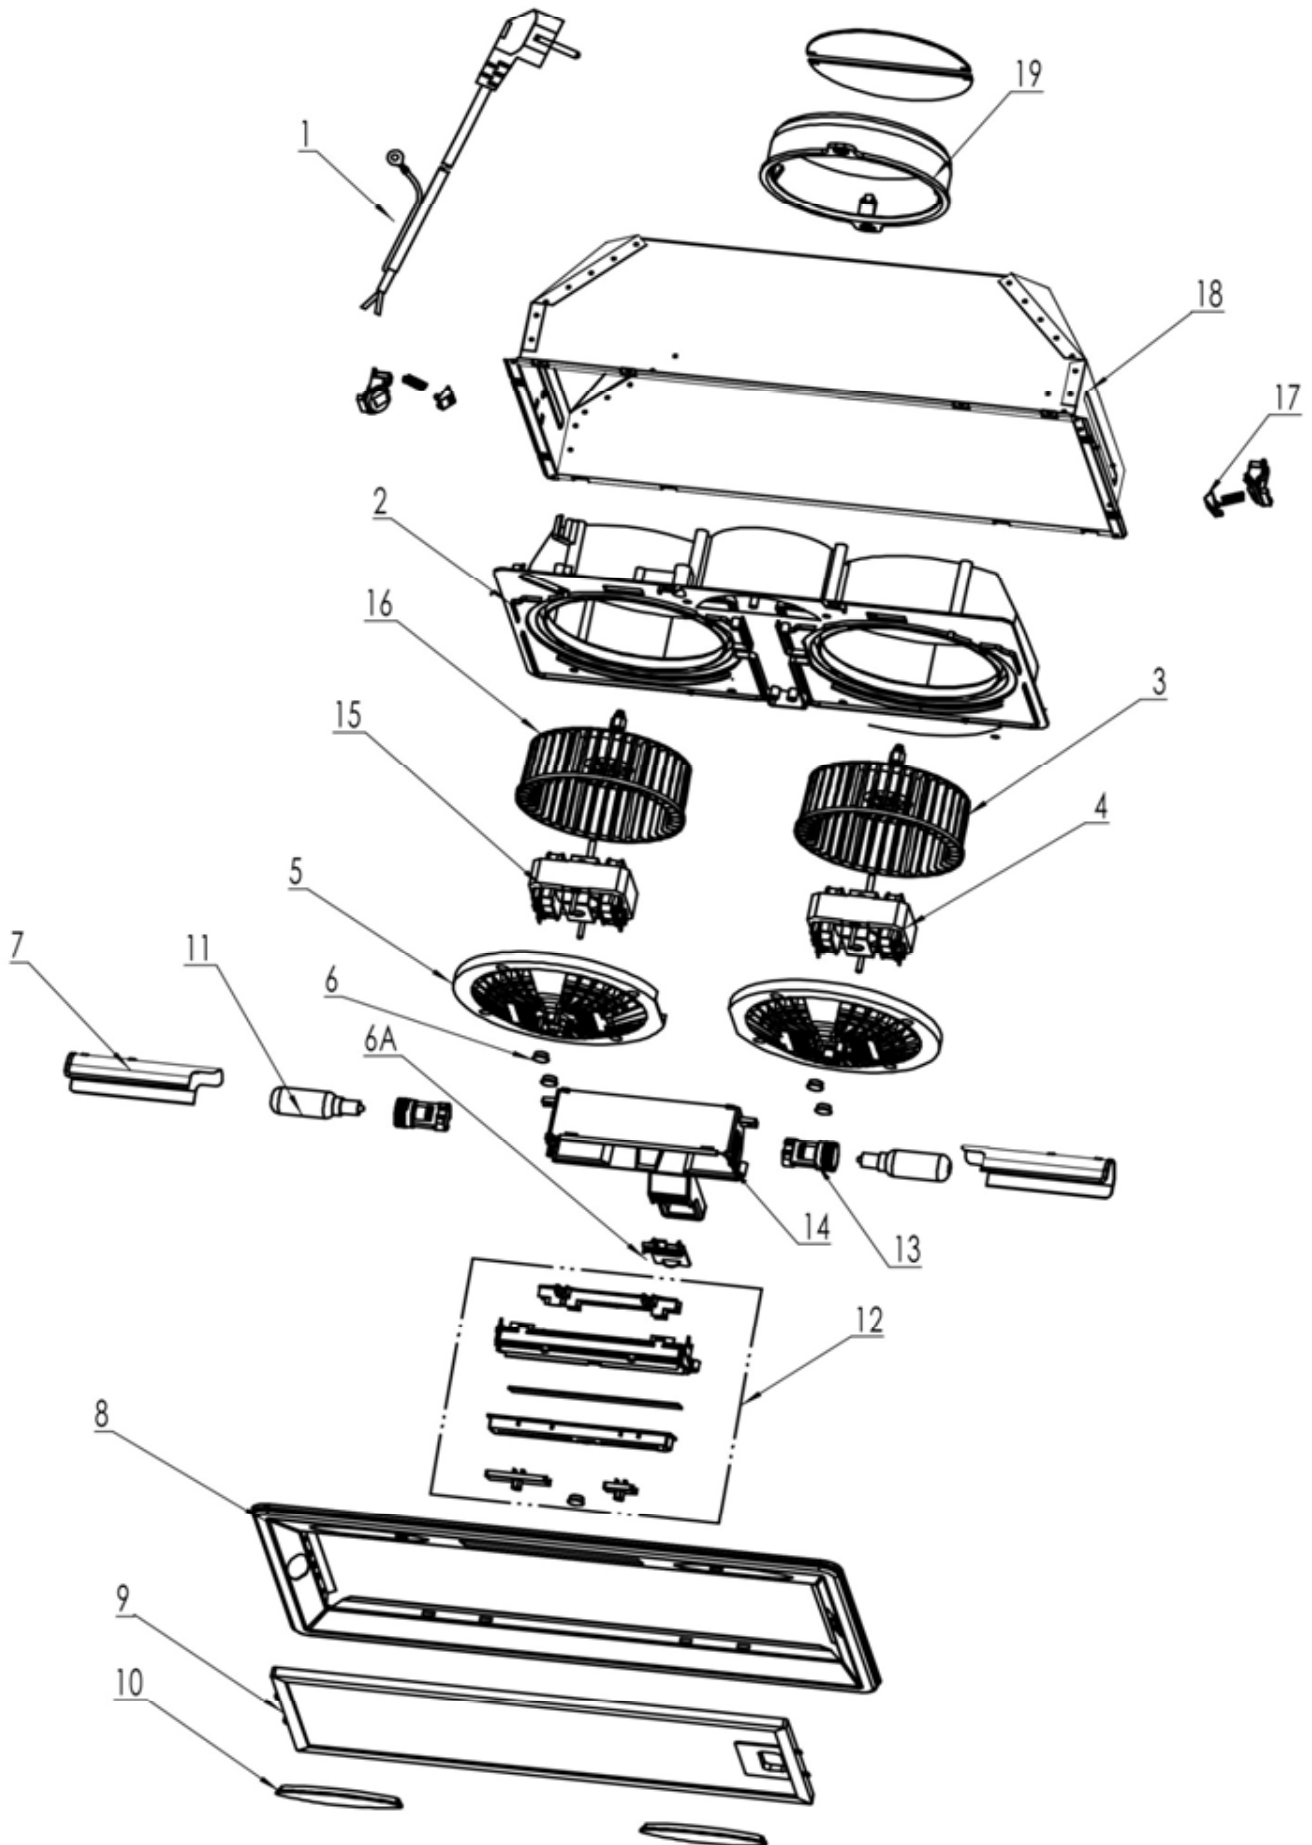

2MBUCH3

Caple 2 motor Grey BU Ext.

Technical information

2MBUCH3

Caple 2 motor Grey BU Ext.

2MBUCH3 - Caple 2 motor Grey BU Ext.

Item	Part Code	Description
1	09040700014	Main Cord
2	09020200025	Motor Housing
3	09020700017	Right Fan
4	09040100177	Right Motor
5	09020000021	Motor support
6	09020000020	Motor Fixing Screw Cover
6A	09020300039	Main Cord Clip
7	09010000011	Lamp Reflector
8	09010100203	Face Panel
9	09070100015	Alu Filter(1 pc/unit)
10	09020400012	Lamp Cover
11	09040400001	Lamp
12	88000000493	Slider Swicth (PCB)
13	09040400016	Lamp Socket
14	09020300038	Wiring box cover
15	09040100176	Left Motor
16	09020700015	Left Fan
17	09020100095	Catcher
18	'09010100196058	Body
19	'09020200008	DUCT CONNECTOR INC SHU

2MBUCH3

Caple 2 motor Grey BU Ext.