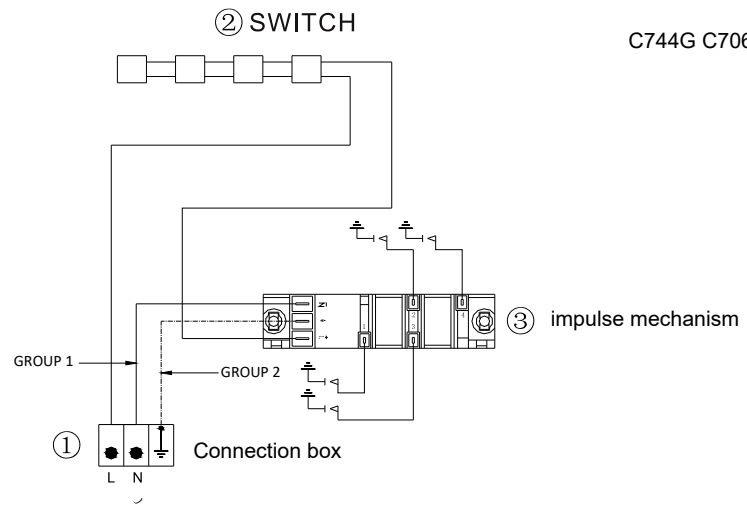

C706G

Caple 4 Burner Gas Hob

Technical information

C706G

Caple 4 Burner Gas Hob

C706G - Caple 4 Burner Gas Hob

Item	Part Code	Description	Qty
1	211036140401	bottom plate	1
2	129010040102	screw M4x6	8
3	129010040402	S.S screw M4x12	1
4	129060010103	φ4 spring gasket	4
5	129020040101	M4 nut	2
6	1310200101	electric box	1
7	129010043501	S.S screw M4x8	2
8	129060040301	S.S.gasket	3
9	129020040103	S.S.nut M4	4
10	1410300401	528C thermocouple (350)	2
11	2111800101	clip for ignition pin	4
12	1410600204	ignition pin (470)	1
13	1110505001	50# burner basement	1
14	1110802001	50# nozzle	1
15	111216140951	gas tube for valve 1	1
16	1110491304	valve 1	1
17	129010040201	screw M4x8	4
18	2111109702	clip for gas tube	1
19	129060010103	spring gasket	8
20	1290100444	screw M4x18	8
21	1110491301	valve 4	1
22	1110491303	valve 2	2
23	111106140103	gas inlet tube	1
24	171002	gasket	1
25	171001	elbow	1
26	111216140954	gas tube for valve 4	1
27	1410600202	ignition pin(220)	1
29	111216140953	gas tube for valve 3	1
30	1110507001	70# burner basement	2
31	1110802002	70# nozzle	2
32	1410300402	528C thermocouple (500)	1
33	1410600201	ignition pin(120)	1
34	111080204801	120# nozzle	1
35	111216140952	gas tube for valve 2	1
36	1110512002	120# burner basement	1
37	1410300304	516C thermocouple (500)	1
38	1410600103	ignition pin(360)	1
39	211026143250	Panel	1
40	1110605001	50# burner	1
41	1110705002	50# burner cap	1
42	28211413107201	knob	4
43	129010041201	S.S. screw M4x8	10
44	1110607001	70# burner	2
45	1110707002	70# burner cap	2

C706G - Caple 4 Burner Gas Hob

Item	Part Code	Description	Qty
46	111096140121	pan suport	1
47	1110712023	120# central burner cap	1
48	1110712024	120# external burner cap	1
49	1110612002	120# burner	1
50	129020040105	nut	2
51	1410800202	impulse device	1
52	2119900707	mica gasket	1
53	129010040401	screw M4x12	2