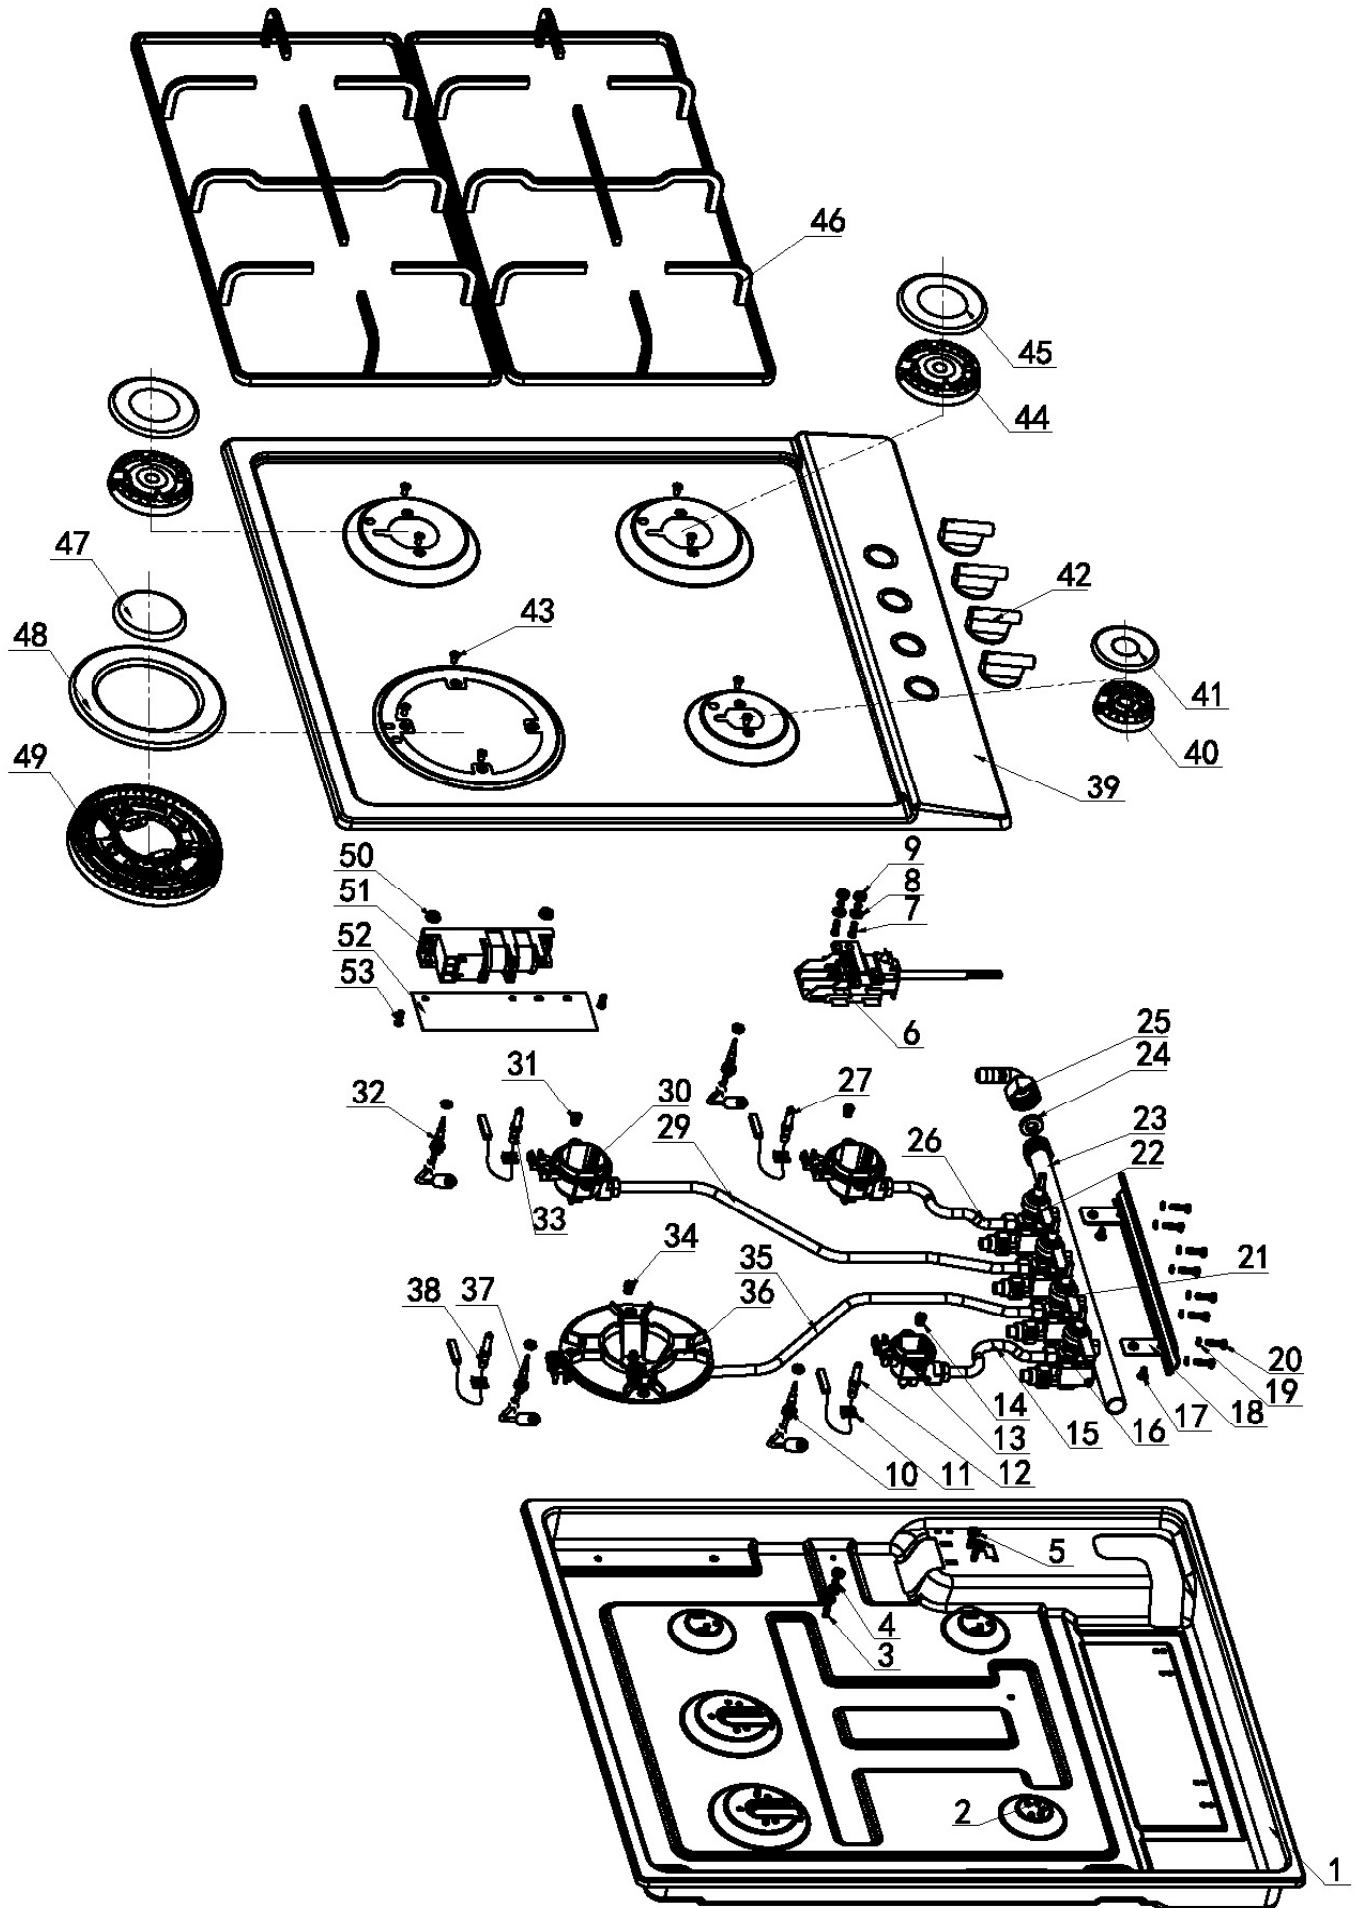

C706G

Caple 4 Burner Gas Hob

Technical information

C706G

Caple 4 Burner Gas Hob

C706G - Caple 4 Burner Gas Hob

Item	Part Code	Description	Qty
1	211036140401	bottom plate	1
2	129010040102	screw M4x6	8
3	129010040402	S.S screw M4x12	1
4	129060010103	φ4 spring gasket	4
5	129020040101	M4 nut	2
6	1310200101	electric box	1
7	129010043501	S.S screw M4x8	2
8	129060040301	S.S.gasket	3
9	129020040103	S.S.nut M4	4
10	1410300401	528C thermocouple (350)	2
11	2111800101	clip for ignition pin	4
12	1410600204	ignition pin (470)	1
13	1110505001	50# burner basement	1
14	1110802001	50# nozzle	1
15	111216140951	gas tube for valve 1	1
16	1110491304	valve 1	1
17	129010040201	screw M4x8	4
18	2111109702	clip for gas tube	1
19	129060010103	spring gasket	8
20	1290100444	screw M4x18	8
21	1110491301	valve 4	1
22	1110491303	valve 2	2
23	111106140103	gas inlet tube	1
24	171002	gasket	1
25	171001	elbow	1
26	111216140954	gas tube for valve 4	1
27	1410600202	ignition pin(220)	1
29	111216140953	gas tube for valve 3	1
30	1110507001	70# burner basement	2
31	1110802002	70# nozzle	2
32	1410300402	528C thermocouple (500)	1
33	1410600201	ignition pin(120)	1
34	111080204801	120# nozzle	1
35	111216140952	gas tube for valve 2	1
36	1110512002	120# burner basement	1
37	1410300304	516C thermocouple (500)	1
38	1410600103	ignition pin(360)	1
39	211026143250	Panel	1
40	1110605001	50# burner	1
41	1110705002	50# burner cap	1
42	28211413107201	knob	4
43	129010041201	S.S. screw M4x8	10
44	1110607001	70# burner	2
45	1110707002	70# burner cap	2

C706G - Caple 4 Burner Gas Hob

Item	Part Code	Description	Qty
46	111096140121	pan suport	1
47	1110712023	120# central burner cap	1
48	1110712024	120# external burner cap	1
49	1110612002	120# burner	1
50	129020040105	nut	2
51	1410800202	impulse device	1
52	2119900707	mica gasket	1
53	129010040401	screw M4x12	2

C744G C706G C786G