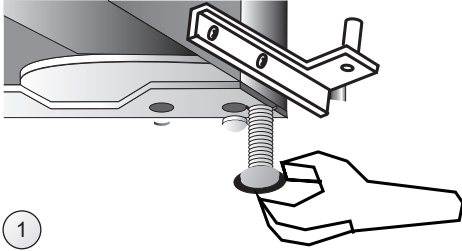

Model												
RI737	20	2	-	4	-	1	1	1,8m	4	1	1	1
RI735	20	2	-	4	-	1	1	1,8m	4	1	1	1
RIR179	20	2	-	4	-	1	1	1,8m	4	1	1	1
RI558	20	2	1	4	-	1	1	1,8m	4	1	1	1
RI556	20	2	1	4	-	1	1	1,8m	4	1	1	1
RIL179	20	2	1	4	-	1	1	1,8m	4	1	-	-
RIF179	20	2	1	4	-	1	1	1,8m	4	1	-	-
RIL123	14	2	1	4	-	1	1	1,3m	2	1	-	-
RIF123	14	2	1	4	-	1	1	1,3m	2	1	-	-
RIL89	12	2	1	4	1	-	-	0,9m	2	1	-	-
RIF89	12	2	1	4	1	-	-	0,9m	2	1	-	-