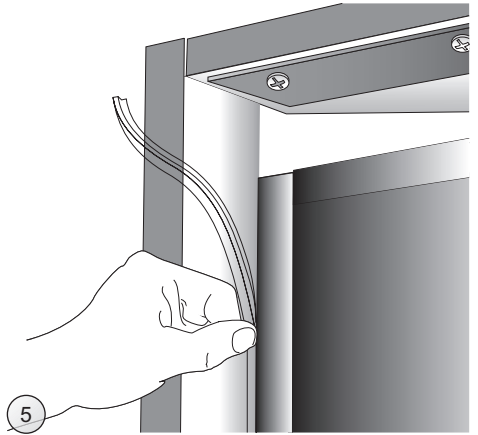

Model												
RI737	20	2	-	4	-	1	1	1,8m	4	1	1	1
RI735	20	2	-	4	-	1	1	1,8m	4	1	1	1
RIR179	20	2	-	4	-	1	1	1,8m	4	1	1	1
RI558	20	2	1	4	-	1	1	1,8m	4	1	1	1
RI556	20	2	1	4	-	1	1	1,8m	4	1	1	1
RIL179	20	2	1	4	-	1	1	1,8m	4	1	-	-
RIF179	20	2	1	4	-	1	1	1,8m	4	1	-	-
RIL123	14	2	1	4	-	1	1	1,3m	2	1	-	-
RIF123	14	2	1	4	-	1	1	1,3m	2	1	-	-
RIL89	12	2	1	4	1	-	-	0,9m	2	1	-	-
RIF89	12	2	1	4	1	-	-	0,9m	2	1	-	-