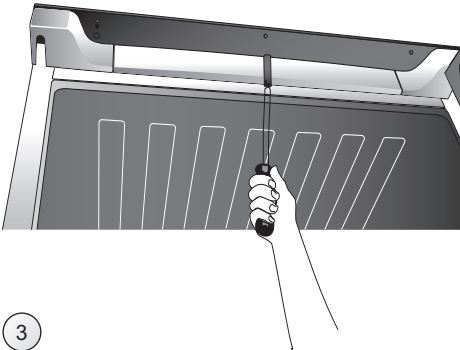

Model												
RI737	20	2	-	4	-	1	1	1,8m	4	1	1	1
RI735	20	2	-	4	-	1	1	1,8m	4	1	1	1
RIR179	20	2	-	4	-	1	1	1,8m	4	1	1	1
RI558	20	2	1	4	-	1	1	1,8m	4	1	1	1
RI556	20	2	1	4	-	1	1	1,8m	4	1	1	1
RIL179	20	2	1	4	-	1	1	1,8m	4	1	-	-
RIF179	20	2	1	4	-	1	1	1,8m	4	1	-	-
RIL123	14	2	1	4	-	1	1	1,3m	2	1	-	-
RIF123	14	2	1	4	-	1	1	1,3m	2	1	-	-
RIL89	12	2	1	4	1	-	-	0,9m	2	1	-	-
RIF89	12	2	1	4	1	-	-	0,9m	2	1	-	-