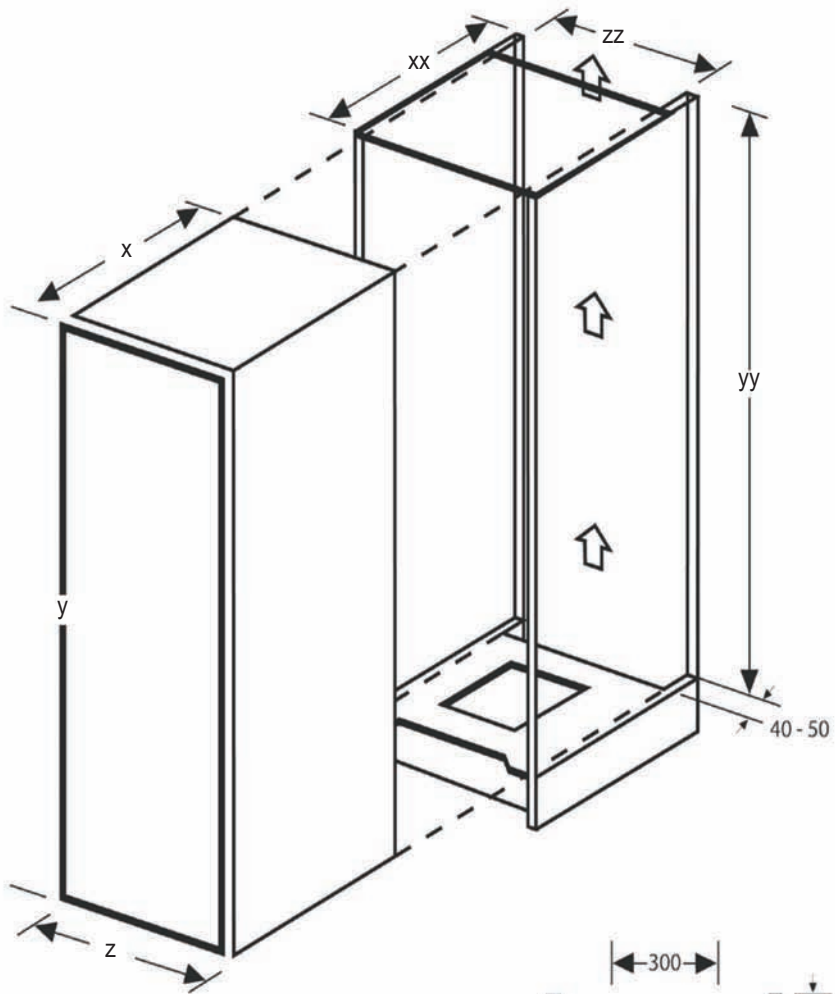

Model	X	Y	Z	XX	YY	ZZ	
RI737	540	1773 - 1778	540	550 - 560	1774 - 1782	560	2
RI735	550	1773 - 1778	540	560	1774 - 1782	560	2
RIR179	540	1773 - 1778	540	550 - 560	1774 - 1782	560	
RI558	540	1773 - 1778	540	550 - 560	1774 - 1782	560	2
RI556	540	1773 - 1778	540	550 - 560	1774 - 1782	560	2
RIL179	540	1773 - 1778	540	550 - 560	1774 - 1782	560	1
RIF179	540	1773 - 1778	540	550 - 560	1774 - 1782	560	1
RIL123	540	1222 - 1224	540	550 - 560	1225 - 1233	560	1
RIF123	540	1222 - 1224	540	550 - 560	1225 - 1233	560	1
RIL89	540	873 - 875	540	550 - 560	874 - 882	560	1
RIF89	540	873 - 875	540	550 - 560	874 - 882	560	1