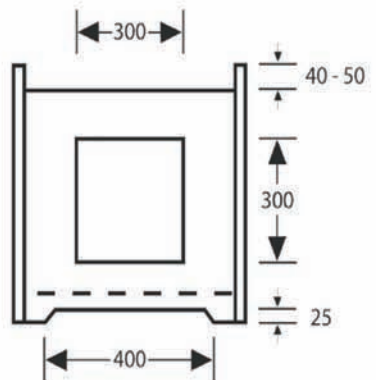

Model	X	Y	Z	XX	YY	ZZ	
RI737	540	1773 - 1778	540	550 - 560	1774 - 1782	560	2
RI735	550	1773 - 1778	540	560	1774 - 1782	560	2
RIR179	540	1773 - 1778	540	550 - 560	1774 - 1782	560	
RI558	540	1773 - 1778	540	550 - 560	1774 - 1782	560	2
RI556	540	1773 - 1778	540	550 - 560	1774 - 1782	560	2
RIL179	540	1773 - 1778	540	550 - 560	1774 - 1782	560	1
RIF179	540	1773 - 1778	540	550 - 560	1774 - 1782	560	1
RIL123	540	1222 - 1224	540	550 - 560	1225 - 1233	560	1
RIF123	540	1222 - 1224	540	550 - 560	1225 - 1233	560	1
RIL89	540	873 - 875	540	550 - 560	874 - 882	560	1
RIF89	540	873 - 875	540	550 - 560	874 - 882	560	1