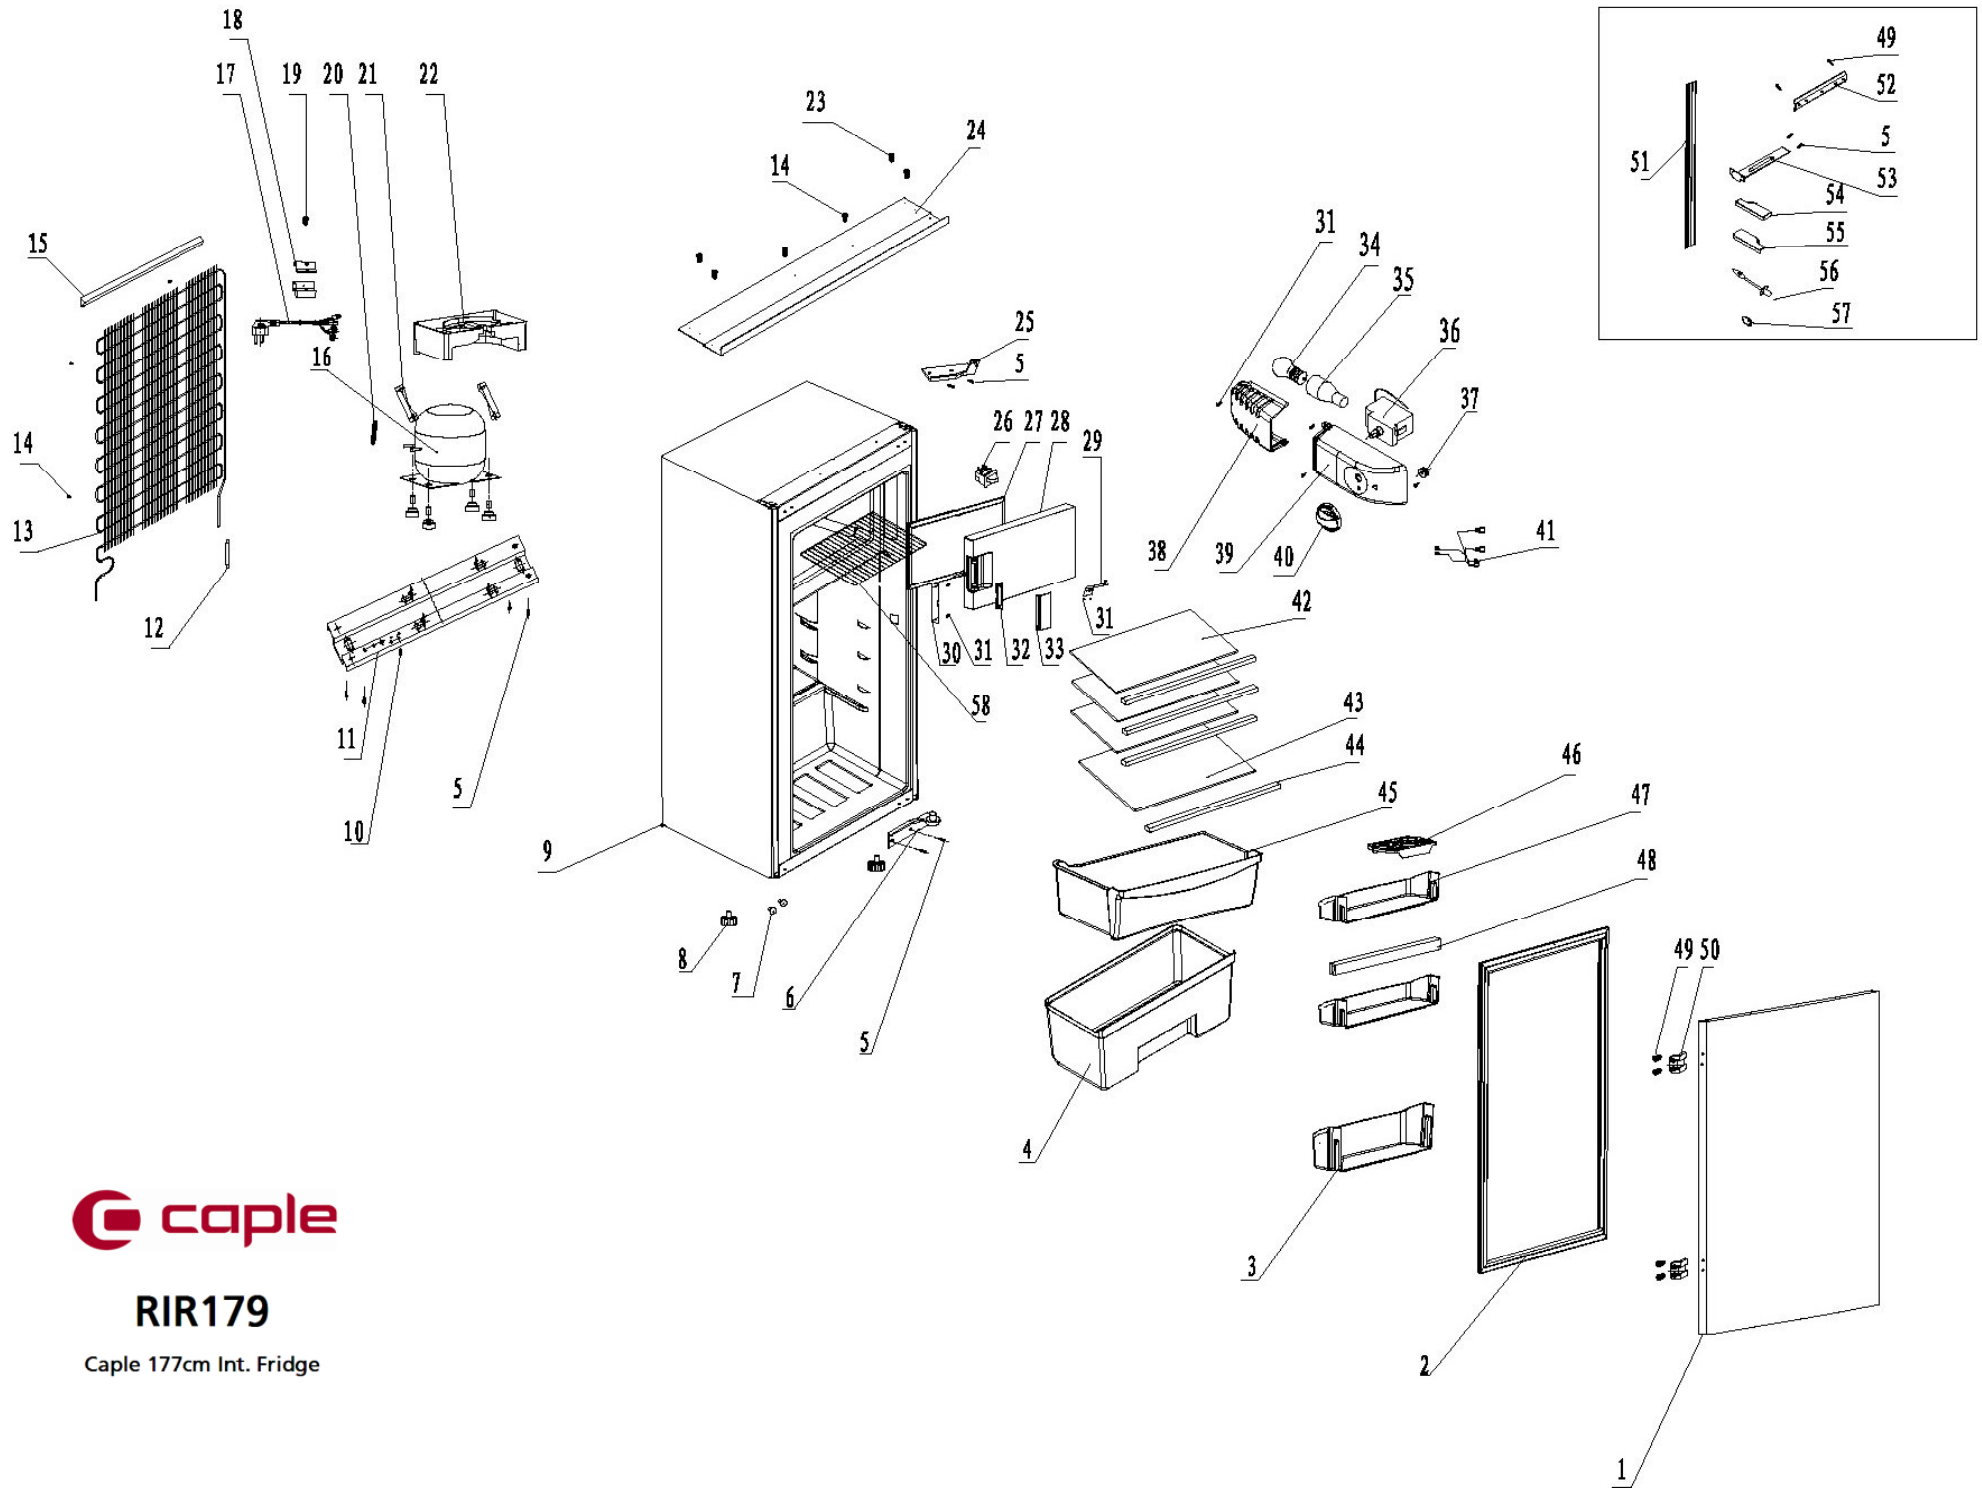

RIR179

Caple 177cm Int. Fridge

Technical information

caple

RIR179

Caple 177cm Int. Fridge

RIR179- Caple 177cm Integrated Fridge

Item	Part Code	Description	Qty
1	2.01.R0TQ02-111	Foamed door	1
2	1.39.200102-111	Door gasket	1
3	1.06.TQ0870-252	Door Shelf B	1
4	1.06.TQ2374-111	Lower crisper	1
5	1.13.G50130-104	Flange screw	4
6	1.11.03156TQ-03	Lower hinge	1
7	1.06.TQ2620-142	Screw hole plug	4
8	1.06.TQ2170-110	Adjustable feet	2
9	2.00.TQ020048-0	Foamed cabinet	1
10	1.13.C40080-106	Grounding screw	2
11	1.11.04110TQ-01	Compressor base	1
12	1.46.0400TQ-001	Drier filter	1
13	1.09.3651TQ-173	Outside condenser	1
14	1.12.B42160-AB4	Self tapping screw	6
15	1.06.TQ9591-117	Condenser protective bar	1
16	1.10.12133G-0XX	Compressor	1
17	1.28.BD2004-034	Power wiring	1
18	1.06.TQ2780-041	Power cord fixer	1
19	1.13.Y40160-104	Y type Screw	2
20	2.20.B2TQ00-000	Charging pipe	1
21	1.11.30069TQ-02	Compressor support fixer	2
22	1.06.TQ4421-051	Water tray	1
23	1.13.T05016-104	Flange screw	2
24	2.24.0710602-02	Upper hinge board	1
25	1.11.01105TQ-01	Upper Hinge	1
26	1.29.11X101-000	Lamp Switch	1
27	1.39.201302-137	Inner door gasket	1
28	2.01.X0TQ02-137	Inner door	1
29	1.06.TQ9173-122	Inner door hinge	1
30	1.06.TQ0572-158	Inner door block	1
31	1.12.B39160-AB7	Self tapping screw	5
32	1.06.TQ9172-158	Inner door spring	1
33	1.06.TQ8470-158	Inner door handle	1
34	1.30.1X110X-000	Lamp blub	1
35	1.30.2X1201-000	Lamp holder	1
36	1.32.2324D1-2TQ	Thermostat	1
37	1.06.TQ5570-113	Fixed holder	1
38	1.06.TQ4771-113	Lamp shade	1
39	1.06.TQ4611-113	Thermostat box	1
40	1.06.TQ0310-113	Tem.Control Knob	1