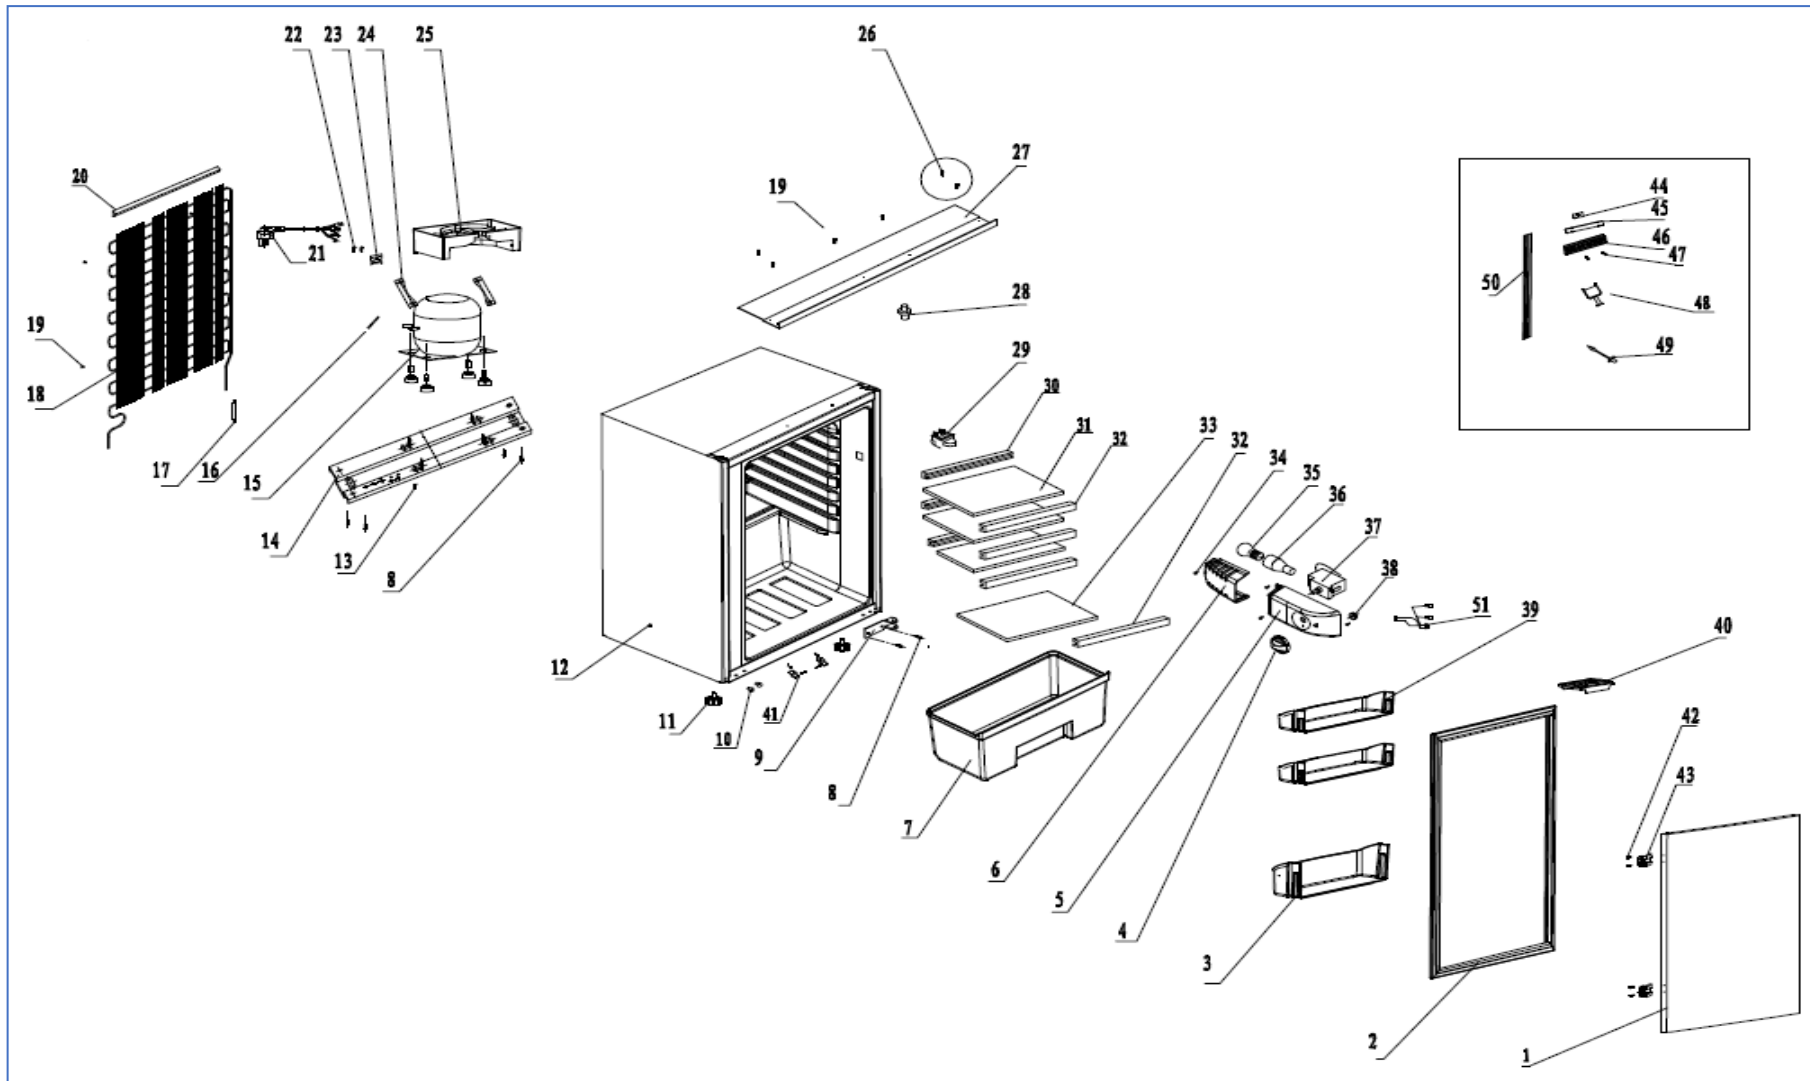

RIL892

Caple 88cm Integrated Larder

Technical Manual

RIL892

Caple 88cm Integrated Larder

RIL892

Caple 88cm Integrated Larder

Item	Part Number	Description	Quantity
1	2.01.R3TQ02-110	Foamed Door	1
2	1.39.201102-110	Door Gasket	1
3	1.06.TQ0870-252	Door balcony B	1
4	1.06.TQ0310-113	Thermostat knob	1
5	1.06.TQ4611-113	Thermostat box	1
6	1.06.TQ4771-113	Lamp shade	1
7	1.06.TQ2372-015	Crisper	1
8	1.13.M50130-104	Flange screw	6
9	1.11.03110TQ-03	Lower hinge	1
10	1.06.TQ2620-142	Screw hole plug	2
11	1.06.TQ2170-110	Adjustable feet	2
12	2.00.TQ020033-3	Foamed Cabinet	1
13	1.13.C40080-106	Grounding screw	2
14	1.11.04110TQ-01	Compressor Base	1
15	1.10.12085-2XX	Compressor	1
16	2.20.B2TQ00-000	Charging pipe	1
17	1.46.0400TQ-012	Dryer assembly	1
18	1.09.7320TQ-163	Condenser	1
19	1.12.B42160-AB4	Self tapping screw	6
20	1.06.TQ9591-117	Condenser trim	1
21	1.28.BD2014-010	Power Supply Cord	1
22	1.13.Y40160-104	Y type screw	2
23	1.06.TQ2780-041	Power cord fixer	1
24	1.11.30069TQ-07	Compressor support fixer	2
25	1.06.TQ4421-051	Water tray	1
26	1.13.M05016-104	Flange screw	4
27	2.24.0710502-01	Upper hinge plate	1
28	1.11.83110TQ-01	Upper hinge axis	1
29	1.29.11X101-000	Lamp switch	1
30	1.06.TQ1916-106	Glass shelf front trim	3
31	1.42.23TQ39-173	Safety glass A	3
32	1.06.TQ1916-106	Glass shelf rear trim	4
33	1.42.36TQ39-110	Glass shelf	1
34	1.12.B39160-AB7	Self tapping screw	4
35	1.30.1X110X-000	Lamp blub	1
36	1.30.2X1105-000	Lamp holder	1
37	1.32.2324D1-2TQ	Thermostat	1
38	1.06.TQ5570-113	Fixing base	1