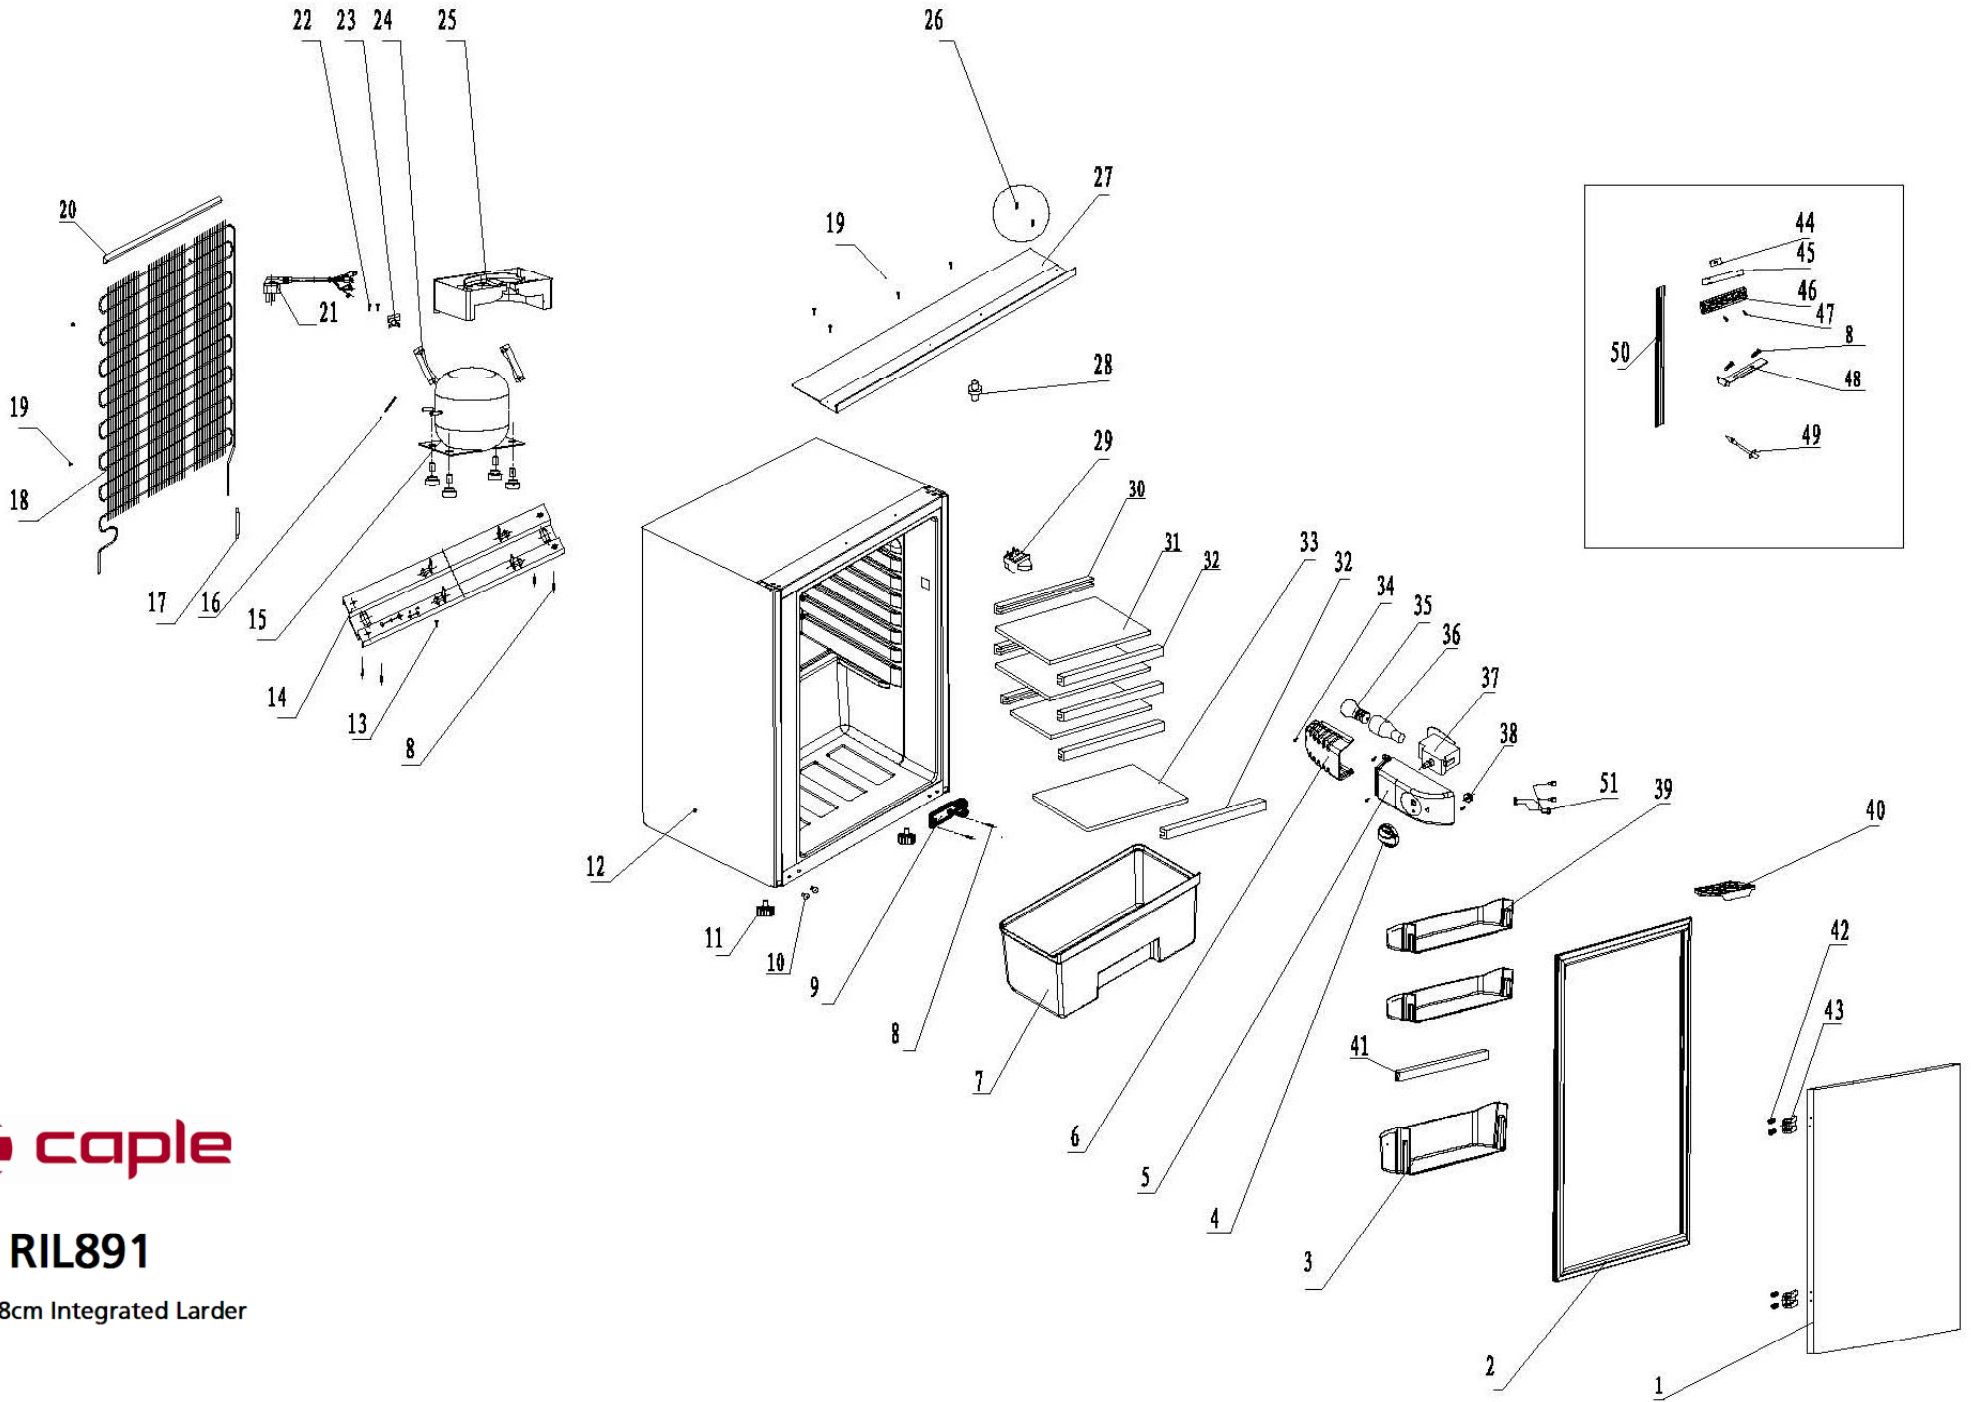

RIL891

Caple 88cm Integrated Larder

RIL891 - Caple 88cm Integrated Larder

Item	Part Code	Description	Qty
1	2.01.R1TQ02-110	Foamed door	1
2	1.39.201102-110	Door gasket	1
3	1.06.TQ0870-252	Door balcony B	1
4	1.06.TQ0310-113	Thermostat knob	1
5	1.06.TQ4611-113	Thermostat box	1
6	1.06.TQ4771-113	Lamp shade	1
7	1.06.TQ2372-015	Crisper	1
8	1.13.G50130-104	Flange screw	6
9	1.11.03110TQ-03	Lower Gemel	1
10	1.06.TQ2620-142	Screw hole plug	2
11	1.06.TQ2170-110	Adjustable feet	2
12	2.00.TQ020033-0	Foamed cabinet	1
13	1.13.C40080-106	Grounding screw	2
14	1.11.04110TQ-01	Compressor base	1
15	1.10.11095E-0XX	Compressor	1
16	2.20.B2TQ00-000	Charging pipe	1
17	1.46.0400TQ-012	Drier filter	1
18	1.09.3651TQ-110	Outside condensator	1
19	1.12.B42160-AB4	Self tapping screw	6
20	1.06.TQ9591-117	Condenser protective bar	1
21	1.28.BD2014-010	Power cord	1
22	1.13.Y40160-104	Y type screw	2
23	1.06.TQ2780-041	Power cord fixer	1
24	1.11.30069TQ-07	Compressor support fixer	2
25	1.06.TQ4421-051	water disposal pan	1
26	1.13.T05016-104	Flange screw	4
27	2.24.0710502-01	Upper hinge plate	1
28	1.11.83110TQ-01	Upper hinge axis	1
29	1.29.11X101-000	Lamp switch	1
30	1.06.TQ1916-106	shelf rear trim	3
31	1.42.25TQ39-173	Safety galssA	3
32	1.06.TQ1910-173	shelf front trim	4
33	1.42.34TQ39-110	Glass shelf	1
34	1.12.B39160-AB7	Self tapping screw	4
35	1.30.1X110X-000	Lamp blub	1
36	1.30.2X1105-000	Lamp holder	1
37	1.32.2324D1-2TQ	Thermostat	1
38	1.06.TQ5570-113	fixing stand	1
39	1.06.TQ0670-252	Door balcony A	2
40	1.06.TQ0473-041	Egg tray	1
41	1.06.TQ9P10-252	Balcony trim	3