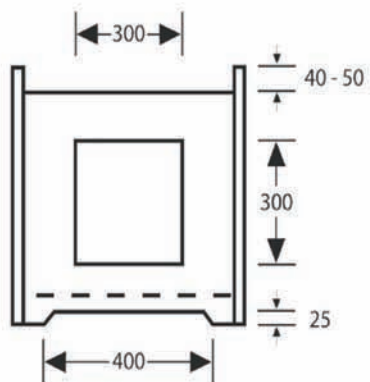

Model	X	Y	Z	XX	YY	ZZ	
RI737	540	1773 - 1778	540	550 - 560	1774 - 1782	560	2
RI735	550	1773 - 1778	540	560	1774 - 1782	560	2
RIR179	540	1773 - 1778	540	550 - 560	1774 - 1782	560	
RI558	540	1773 - 1778	540	550 - 560	1774 - 1782	560	2
RI556	540	1773 - 1778	540	550 - 560	1774 - 1782	560	2
RIL179	540	1773 - 1778	540	550 - 560	1774 - 1782	560	1
RIF179	540	1773 - 1778	540	550 - 560	1774 - 1782	560	1
RIL123	540	1222 - 1224	540	550 - 560	1225 - 1233	560	1
RIF123	540	1222 - 1224	540	550 - 560	1225 - 1233	560	1
RIL89	540	873 - 875	540	550 - 560	874 - 882	560	1
RIF89	540	873 - 875	540	550 - 560	874 - 882	560	1