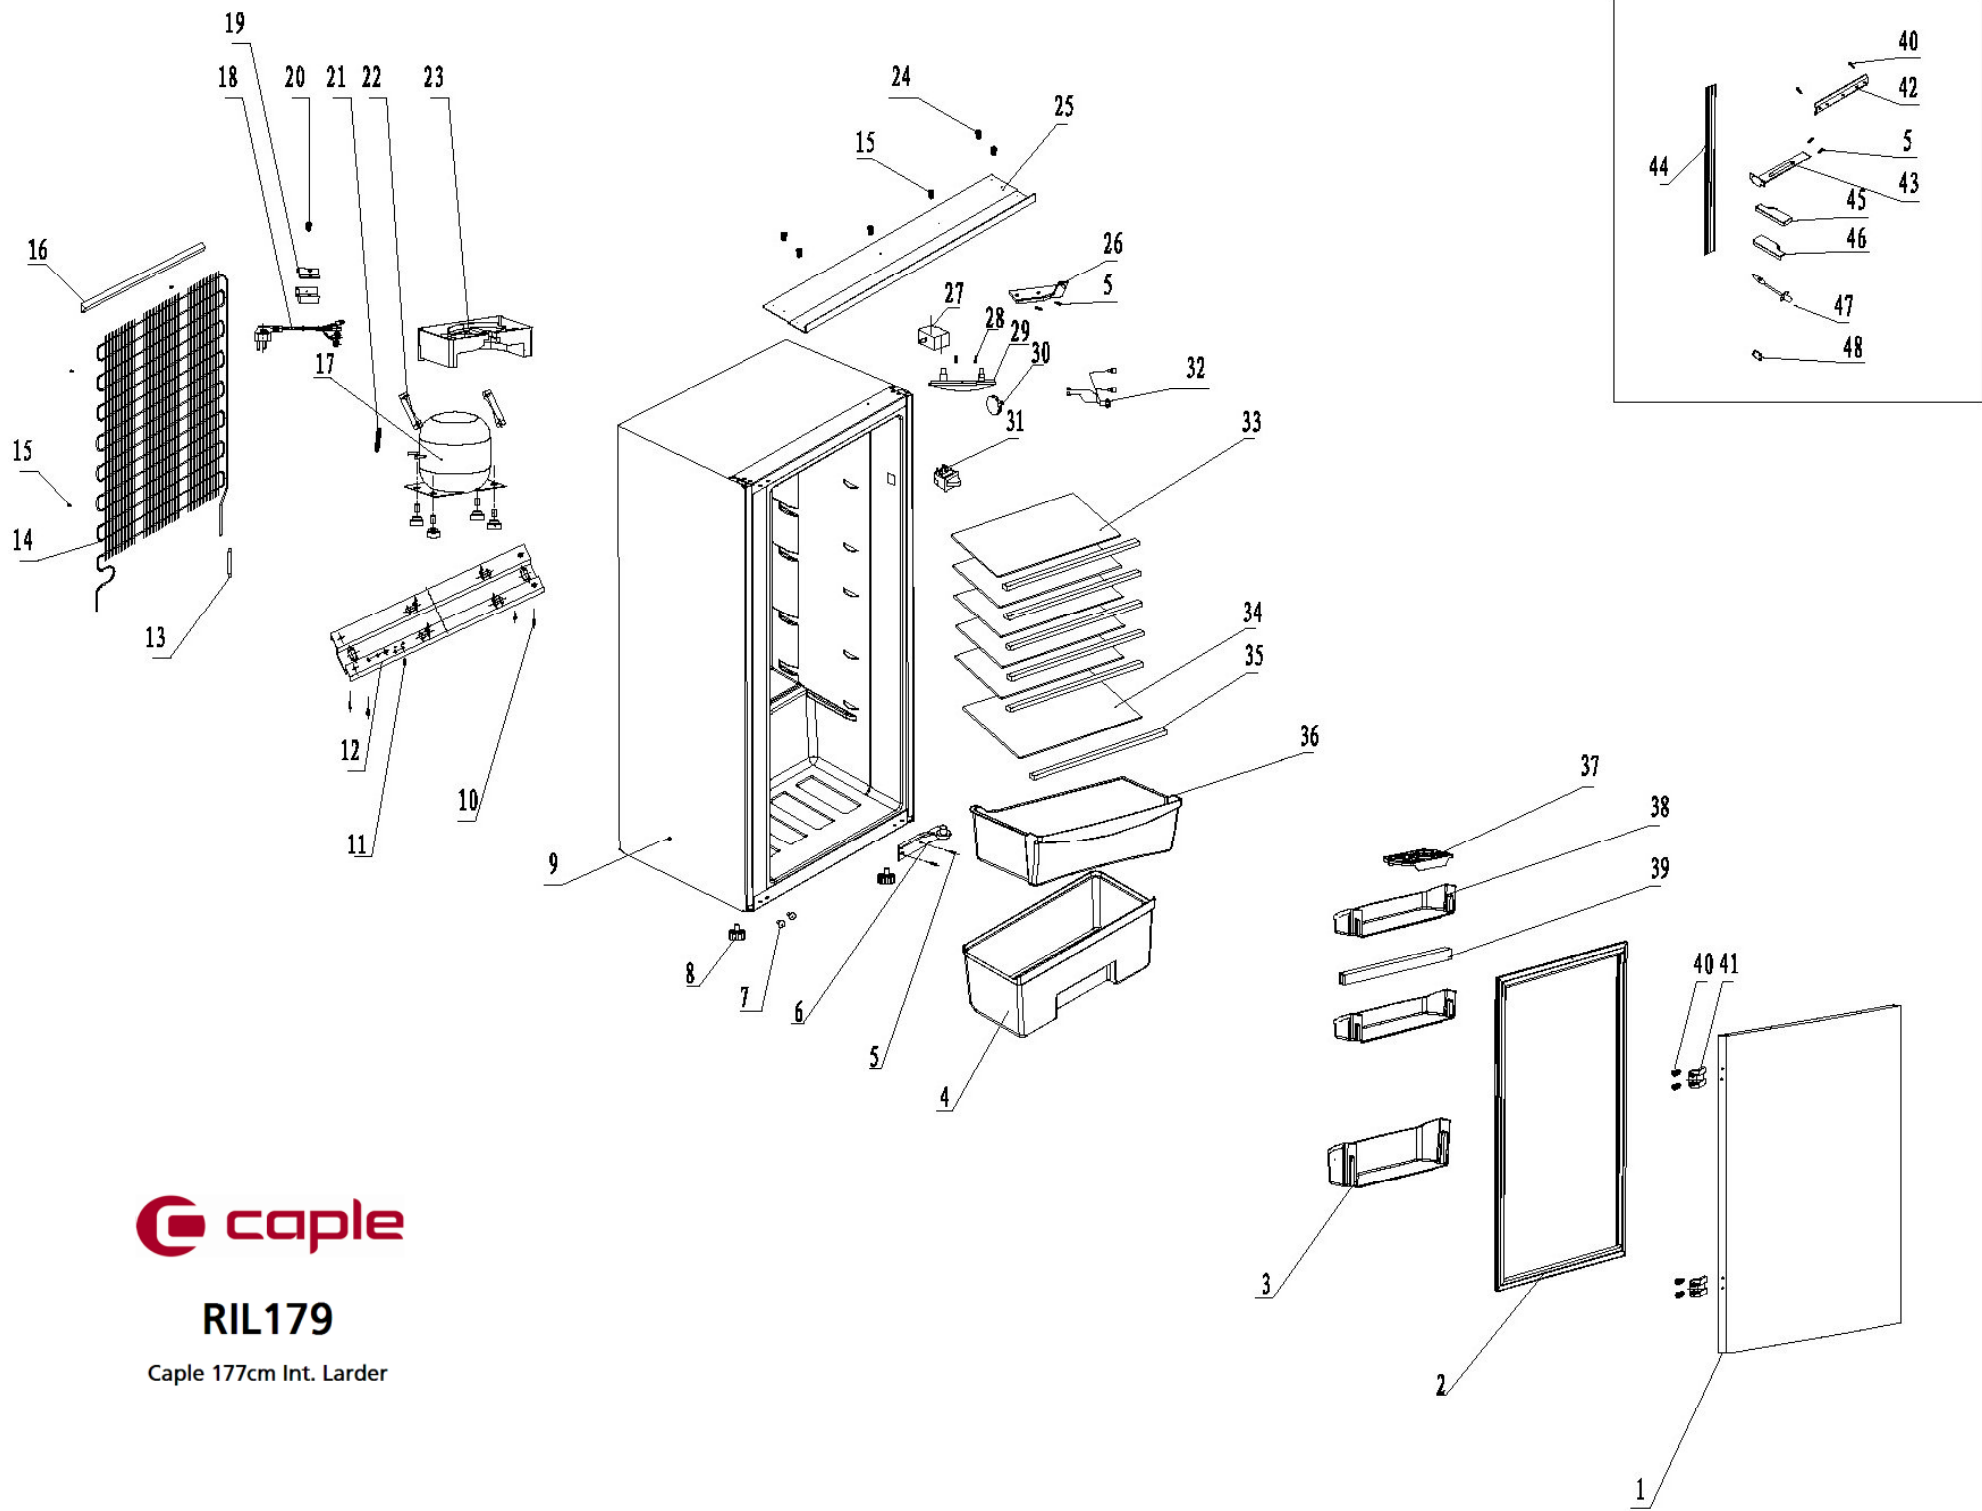

# RIL179

Caple 177cm Int. Larder

Technical information

**RIL179**

Caple 177cm Int. Larder

## RIL179- Caple 177cm Integrated Larder

Item	Part Code	Description	Qty
1	2.01.R0TQ02-111	Foamed door	1
2	1.39.201102-111	Door gasket	1
3	1.06.TQ0870-252	Door Shelf B	1
4	1.06.TQ2374-111	Lower crisper	1
5	1.13.G50130-104	Flange screw	4
6	1.11.03156TQ-03	Lower hinge	1
7	1.06.TQ2620-142	Screw hole plug	4
8	1.06.TQ2170-110	Adjustable feet	2
9	2.00.TQ020031-1	Foamed cabinet	1
10	1.13.G50130-104	Flange screw	4
11	1.13.C40080-106	Grounding screw	2
12	1.11.04110TQ-01	Compressor base	1
13	1.46.0400TQ-001	Drier filter	1
14	1.09.3651TQ-173	Outside condenser	1
15	1.12.B42160-AB4	Self tapping screw	6
16	1.06.TQ9591-117	Condenser protective bar	1
17	1.10.12133G-0XX	Compressor	1
18	1.28.BD2004-034	Power cord	1
19	1.06.TQ2780-041	Power cord fixer	1
20	1.13.Y40160-104	Y type Screw	2
21	2.20.B2TQ00-000	Charging pipe	1
22	1.11.30069TQ-02	Compressor support fixer	2
23	1.06.TQ4421-051	Water tray	1
24	1.13.G50130-104	Flange screw	4
25	2.24.0710602-02	Upper hinge board	1
26	1.11.01105TQ-01	Upper Hinge	1
27	1.32.2014D0-2TQ	Thermostat	1
28	1.12.B40250-AB7	Self tapping screw	2
29	1.30.5G3103-085	Lighting assembly	1
30	1.06.TQ0310-085	Tem.Control Knob	1
31	1.29.11X101-000	Lamp Switch	1
32	1.36.DTQ201-105	Thermostat wire	1
33	1.42.25TQ39-173	Safety galss A	5
34	1.42.34TQ39-174	Crisper cover	1
35	1.06.TQ1910-173	Shelf Glass trim	6
36	1.06.TQ2373-111	Upper crisper	1
37	1.06.TQ0473-041	Egg tray	1
38	1.06.TQ0670-252	Door shelf A	4
39	1.06.TQ9P10-252	Door shelf trim	5
40	1.12.F39120-BT4	Self tapping screw	26

## RIL179- Caple 177cm Integrated Larder

Item	Part Code	Description	Qty
41	1.11.76105TQ-03	Slider	2
42	1.06.TQ9G80-105	Bracket-Slider	2
43	1.11.82105TQ-05	Connecting pin	2
44	1.06.TQ1191-105	Ornament	1
45	1.06.TQ3270-156	Upper hinge cover	1
46	1.06.TQ3271-156	Lower hinge cover	1
47	1.06.TQ7521-037	Drain rod	1
48	1.06.TQ2620-142	Screw hole plug	4