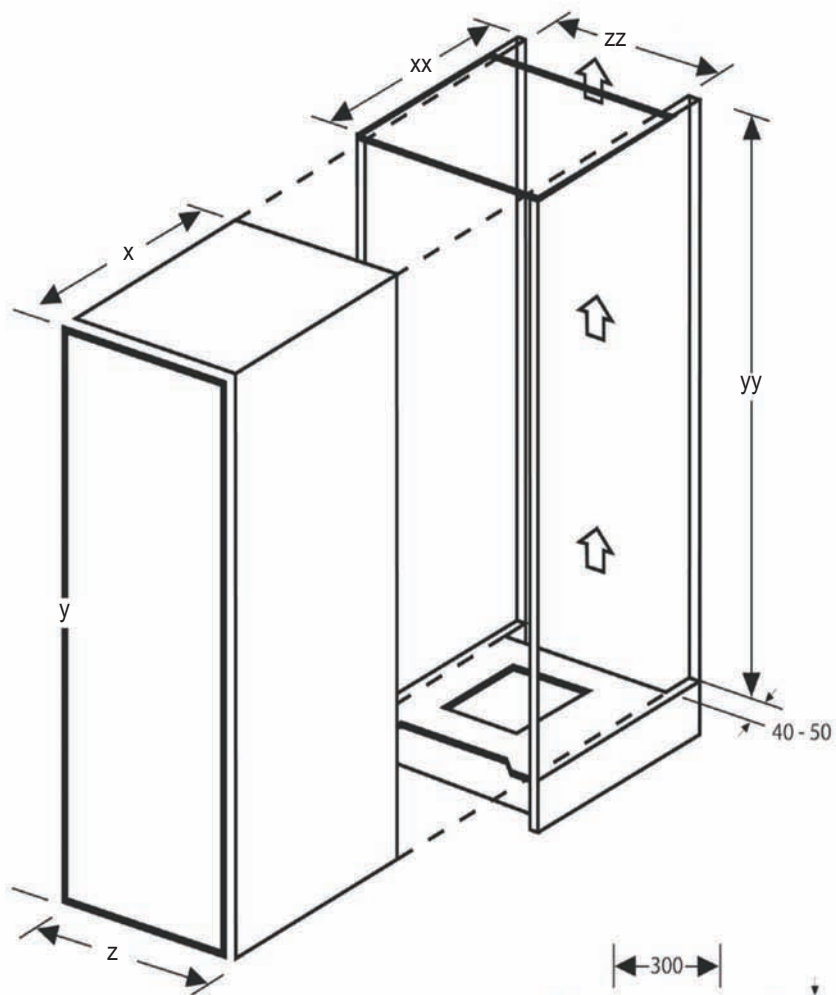

Model	X	Y	Z	XX	YY	ZZ	
RI737	540	1773 - 1778	540	550 - 560	1774 - 1782	560	2
RI735	550	1773 - 1778	540	560	1774 - 1782	560	2
RIR179	540	1773 - 1778	540	550 - 560	1774 - 1782	560	
RI558	540	1773 - 1778	540	550 - 560	1774 - 1782	560	2
RI556	540	1773 - 1778	540	550 - 560	1774 - 1782	560	2
RIL179	540	1773 - 1778	540	550 - 560	1774 - 1782	560	1
RIF179	540	1773 - 1778	540	550 - 560	1774 - 1782	560	1
RIL123	540	1222 - 1224	540	550 - 560	1225 - 1233	560	1
RIF123	540	1222 - 1224	540	550 - 560	1225 - 1233	560	1
RIL89	540	873 - 875	540	550 - 560	874 - 882	560	1
RIF89	540	873 - 875	540	550 - 560	874 - 882	560	1