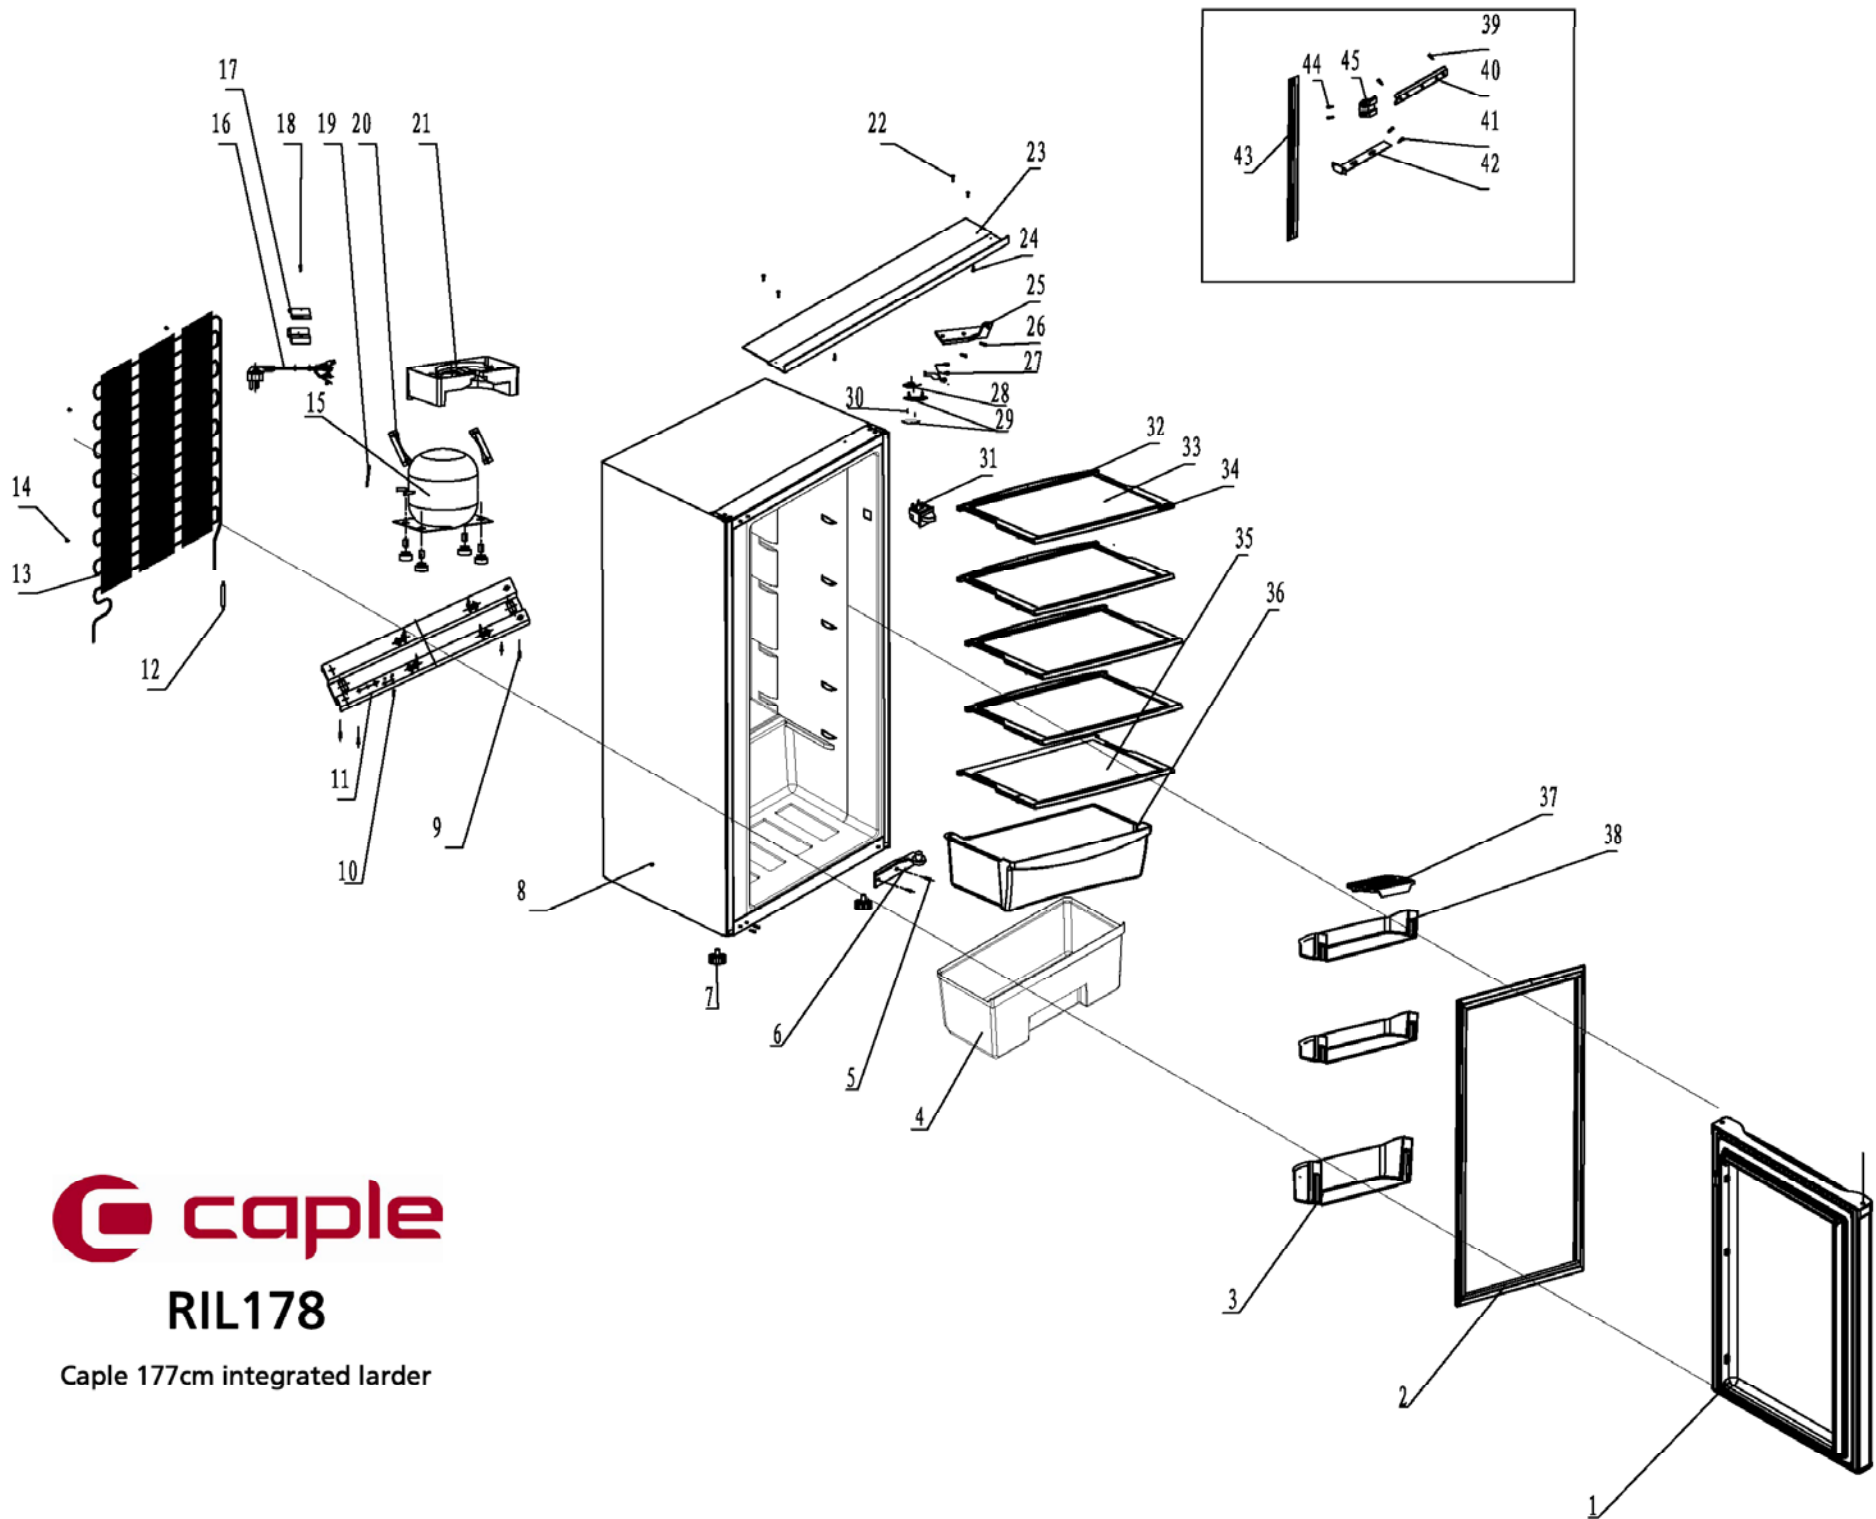

RIL178

Caple 177cm integrated larder

Technical information

caple

RIL178

Caple 177cm integrated larder

RIL178 - Caple 177cm integrated larder

Item	Part Code	Description	Qty
1	2.01.R0TQ02-111	refrigerator door	1
2	1.39.200102-111	Nrefrigerator gasket	1
3	1.06.TQ0871-015	door shelf B	1
4	1.06.TQ2372-111	lower crisper	1
5	1.13.G50200-104	flange screw	4
6	1.11.03105TQ-01	lower hinge	1
7	1.06.TQ2170-110	adjustable foot	2
8	2.00.TQ020031-1	foamed cabinet	1
9	1.13.G50200-104	flange screw	4
10	1.13.C40080-106	grounding screw	1
11	1.11.04110TQ-01	compressor base	1
12	1.46.0400TQ-001	dryer assembly	1
13	1.09.3651TQ-106	condenser	1
14	1.12.B39160-AB7	self tapping screw	4
15	1.10.12065E-0XX	compressor	1
16	1.28.D3001-000	power wiring	1
17	1.06.TQ2780-041	power wiring fixer	1
18	1.13.Y40160-104	Y style screw	2
19	1.46.0500TQ-002	charging pipe	1
20	1.11.30069TQ-02	compressor support	2
21	1.06.TQ4421-051	reciever packing	1
22	1.13.G50200-104	flange screw	4
23	1.11.17105TQ-02	up hinge board	1
24	1.12.B39160-AB7	self tapping screw	2
25	1.11.01105TQ-01	up hinge	1
26	1.13.G50200-104	flange screw	4
27	1.36.DTQ201-085	thermostat wiring	1
28	1.32.2014D0-2TQ	thermostat	1
29	1.30.5G3103-085	lighting subassembly	1
30	1.12.B40250-AB7	self tapping screw	2
31	1.29.11A201-000	door switch	1
32	1.06.TQ1911-106	shelf back liner	6
33	1.42.20TQ39-110	Asafy glass A	5
34	1.06.TQ1910-106	shelf front liner	6
35	1.42.30TQ39-111	crisper shelf glass	1
36	1.06.TQ2371-111	up crisper	1
37	1.06.TQ0472-041	egg shelf	1
38	1.06.TQ0671-015	door shelf A	4
39	1.12.B39160-AB7	self tapping screw	4
40	1.11.76105TQ-01	connecting board	2
41	1.12.B39160-AB7	self tapping screw	2

RIL178 - Caple 177cm integrated larder

Item	Part Code	Description	Qty
42	1.11.82105TQ-01	connecting pin	1
43	1.06.TQ1190-105	ornament	1
44	1.12.B39160-AB7	self tapping screw	4
45	1.06.TQ9G80-105	connecting block	2

RIL178

Caple 177cm Int. Larder