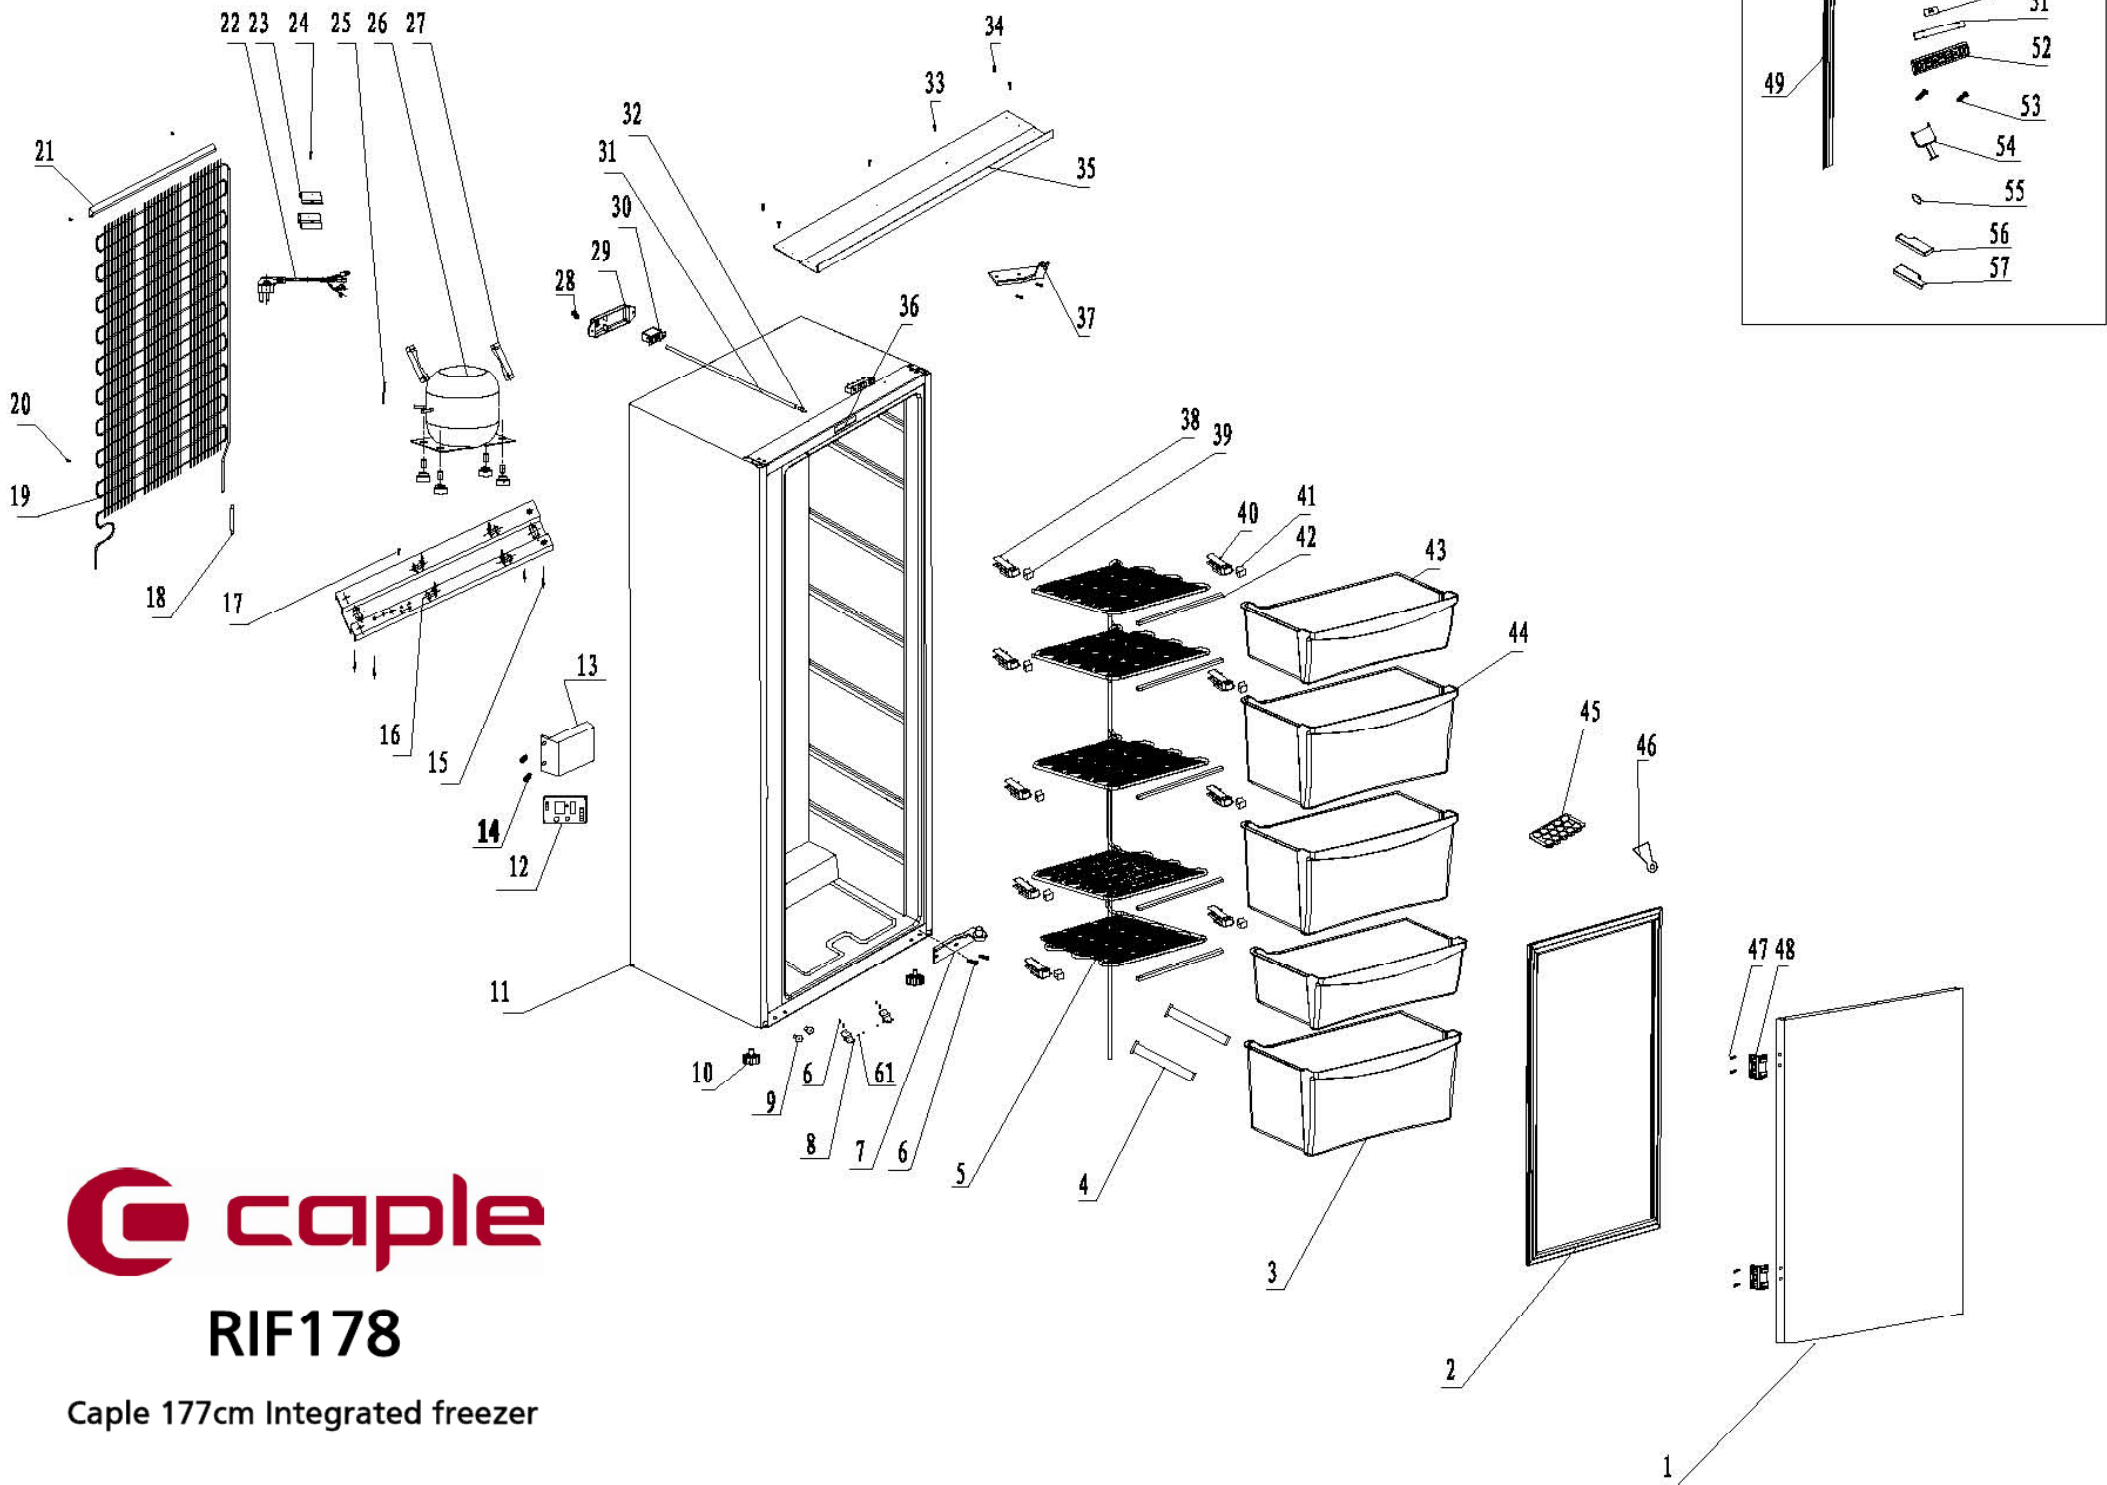

# RIF178

Caple 177cm Integrated freezer

Technical information

RIF178

Caple 177cm Integrated freezer

## RIF178 - Caple 177cm Integrated Freezer

Item	Part Code	Description	Qty
1	2.01.R2TQ02-115	Foamed door	1
2	1.39.202102-111	Door gasket	1
3	1.03.312039-041	Lower drawer	1
4	1.06.TQ3572-105	Evaporator sliding strip	16
5	1.08.21TQ01-115	Freezer evaporator	1
6	1.13.M50130-104	Flange screw	8
7	1.11.03156TQ-03	Lower hinge	1
8	1.11.81111TQ-01	Bottom fixing parts	2
9	1.06.TQ2620-142	Screw hole plug	4
10	1.06.TQ2170-110	Adjustable feet	2
11	2.00.TQ020032-1	Foamed cabinet	1
12	1.27.01D4XX-100	Timing module PCB	1
13	1.06.TQ7120-014	Timer box	1
14	1.12.B42160-AB4	Self tapping screw	6
15	1.13.G50130-104	Flange screw	4
16	1.11.04110TQ-01	Compressor base	1
17	1.13.C40080-106	Grounding screw	1
18	1.46.0400TQ-013	Drier filter	1
19	1.09.3651TQ-115	Outside condenser	1
20	1.12.B39160-AB7	Self tapping screw	4
21	1.06.TQ9591-117	Condensor trim	1
22	1.28.BD1165-010	Power cord	1
23	1.06.TQ2780-041	Power cord fixer	1
24	1.13.Y40160-104	Y type screw	2
25	2.20.B2TQ00-000	Charging pipe	1
26	1.10.12070E-0XX	Compressor	1
27	1.11.30069TQ-07	Compressor support fixer	2
28	1.12.B39160-AB7	Self tapping screw	2
29	1.06.TQ4621-115	Thermostat box cover	1
30	1.32.2711D8-2TQ	Thermostat	1
31	1.06.TQ9090-116	Thermostat rotating shaft	1
32	1.06.TQ9010-116	Thermostat connector	1
33	1.12.M39120-AB4	Self tapping screw	2
34	1.13.M05016-104	Flange screw	4
35	2.24.0710602-02	Upper hinge plate	1
36	1.27.01D2XX-100	Display panel	1
37	1.11.01156TQ-03	Upper Hinge	1
38	1.06.TQ1671-105	Left stopper	9
39	1.06.TQ1670-105	Left stopper clip	9
40	1.06.TQ1771-105	Right stopper	9
41	1.06.TQ1770-105	Right stopper clip	9
42	1.06.TQ3392-041	Freezer evaporator front liner	9
43	1.03.210139-041	Middle drawer	6
44	1.03.810039-115	High drawer	2