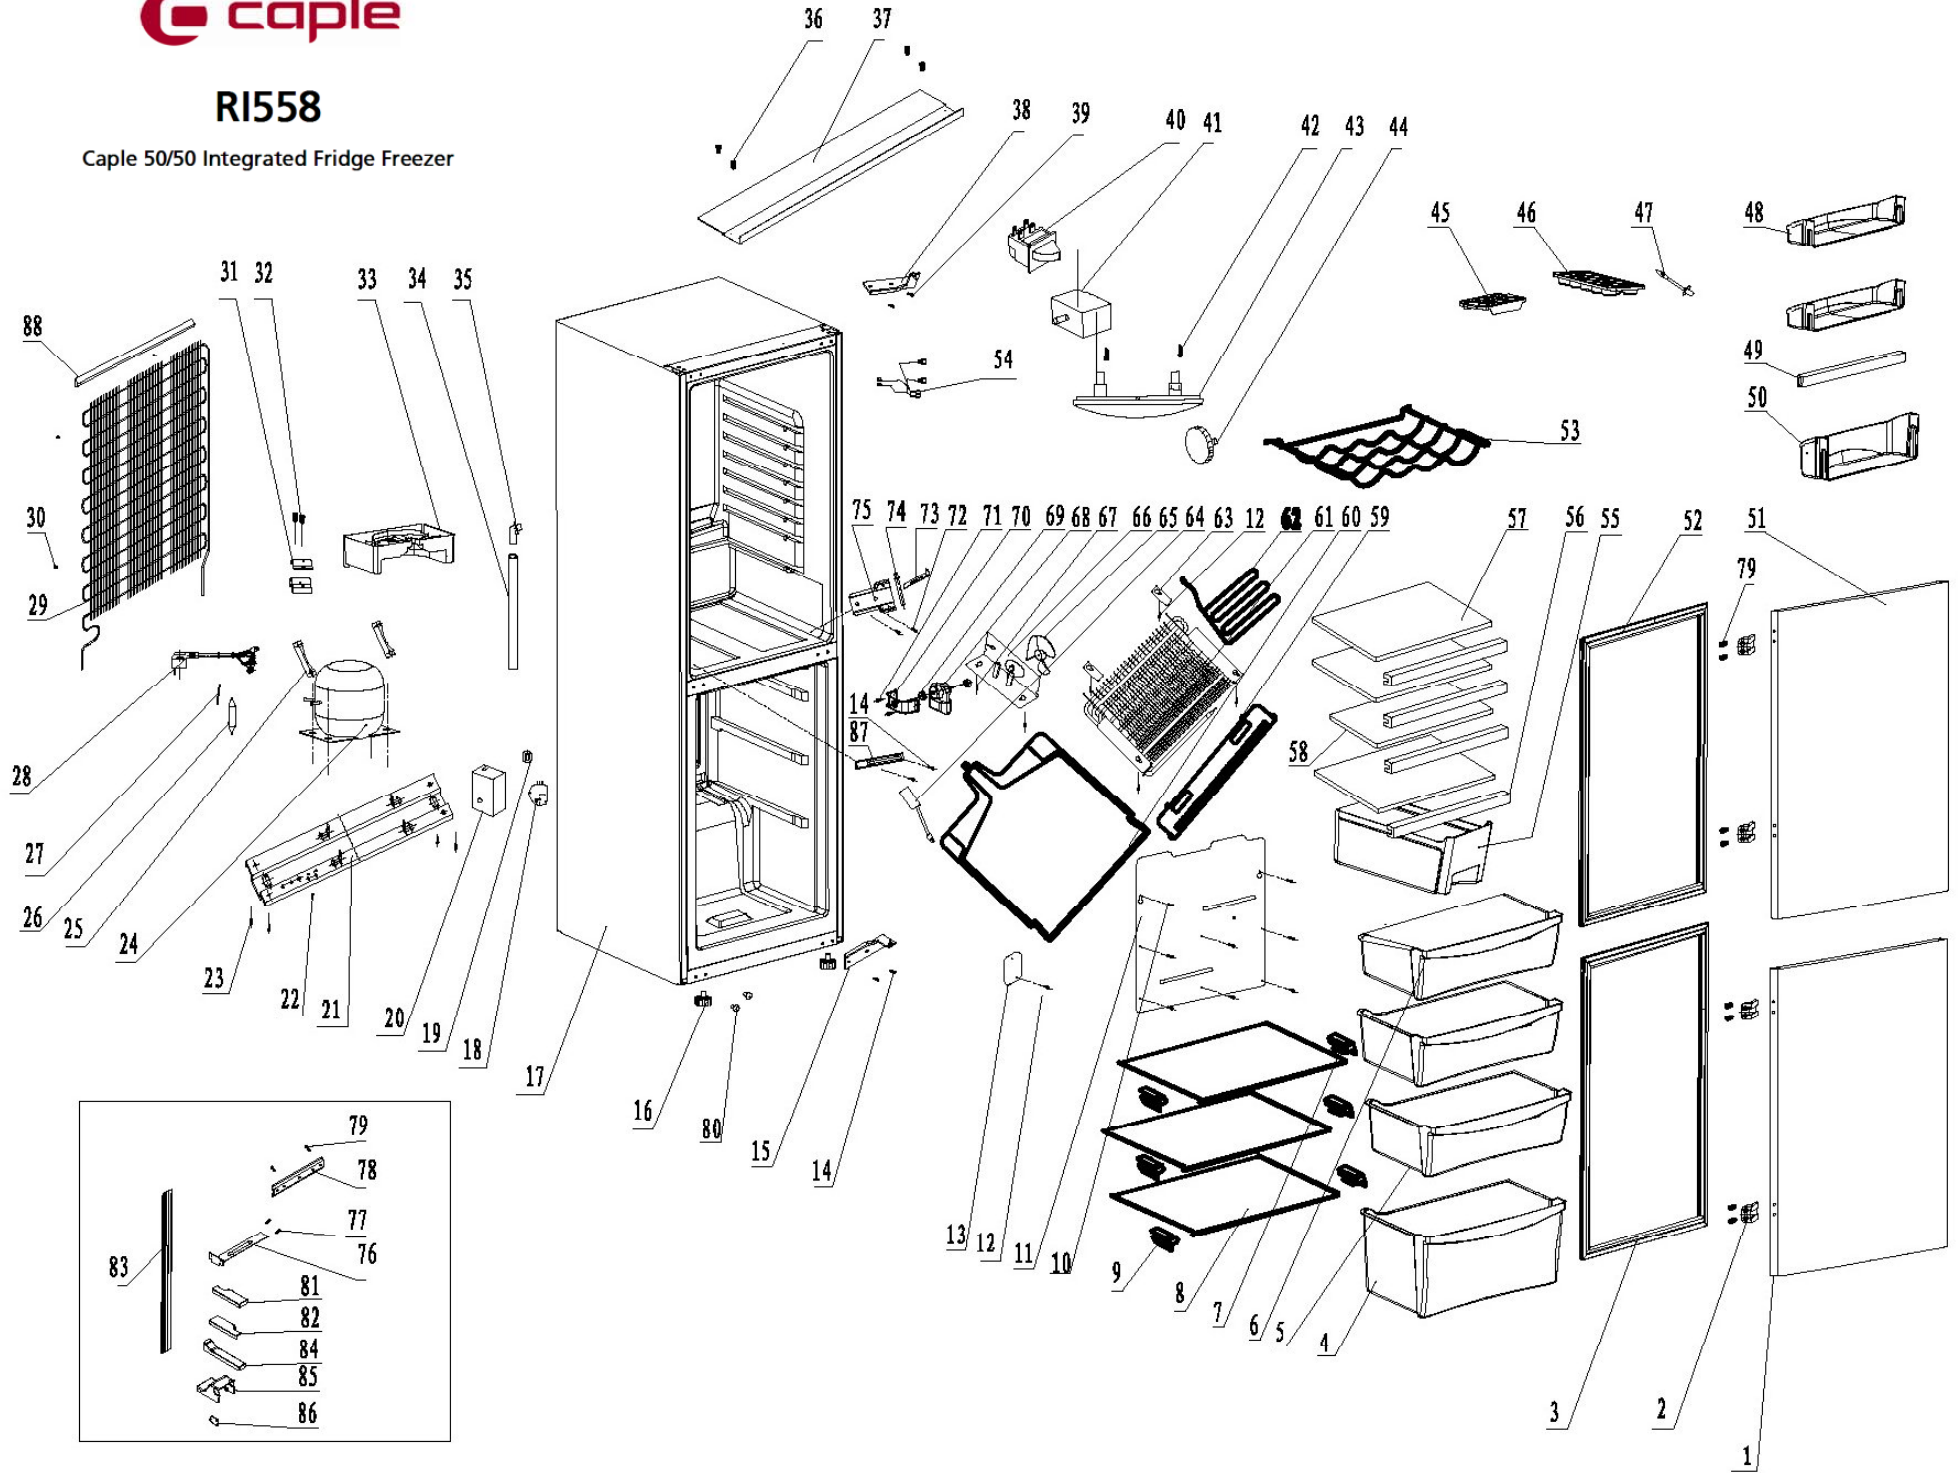

RI558

Caple 50/50 Integrated Fridge Freezer

Technical information

RI558

Caple 50/50 Integrated Fridge Freezer

RI558 - Caple 50/50 Integrated fridge freezer

Item	Part Code	Description	Qty
1	2.01.F1TQ02-106	Freezer Door	1
2	1.06.TQ9G80-105	Bracket-Slider	4
3	1.39.201202-106	Fridge Gasket	1
4	1.03.312039-041	Lower Drawer	1
5	1.03.210139-041	Mid Drawer	2
6	1.03.110142-143	Upper Drawer	1
7	1.06.TQ1671-106	Right Stopper	3
8	2.24.2114302-01	Drawer Base	3
9	1.06.TQ1670-106	Left Stopper	3
10	1.12.B39160-AB7	Self Tapping Screw	8
11	2.24.1714302-01	Air Outlet Grill	1
12	1.12.B39160-AB7	Self Tapping Screw	2
13	2.24.1814302-01	Junction Box Cover	1
14	1.13.G50130-104	Flange Screw	4
15	1.11.03156TQ-03	Lower Hinge	1
16	1.06.TQ2170-110	Adjustable Feet	2
17	2.00.TQ020053-0	Foamed Cabinet	1
18	1.35.HDD01X-143	Defrost Timer	1
19	1.38.04PS027-01	Rubber Fix Pad	1
20	1.06.TQ7111-027	Junction Box	1
21	1.11.04110TQ-01	Compressor Base	1
22	1.13.C40080-106	Grounding Screw	2
23	1.13.G50130-104	Flange Screw	4
24	1.10.12138G-1XX	Compressor	1
25	1.11.30069TQ-02	Compressor support fixer	2
26	1.46.0400TQ-013	Drier-Filter	1
27	2.20.B2TQ00-000	Charging Pipe	1
28	1.28.BD2024-143	Power Wiring	1
29	1.09.3651TQ-173	Condenser	1
30	1.12.B42160-AB4	Self Tapping Screw	4
31	1.06.TQ2780-041	Power Wiring Fixer	1
32	1.13.Y40160-104	Y Style Screw	2
33	1.06.TQ4421-051	Water tray	1
34	1.06.TQ1371-173	Drain Pipe	1
35	1.06.TQ3171-173	Drain Pipe Connector	1
36	1.13.T05016-104	Flange Screw	4
37	2.24.0710602-02	Upper hinge board	1
38	1.11.01156TQ-03	Up Hinge	1
39	1.13.G50130-104	Flange Screw	2
40	1.29.11X101-000	Lamp Switch	1
41	1.32.2513X1-1TQ	Thermastat	1
42	1.12.B40250-AB7	Self Tapping Screw	2
43	1.30.5G3103-085	Lighting assembly	1
44	1.06.TQ0310-085	Tem.Control Knob	1