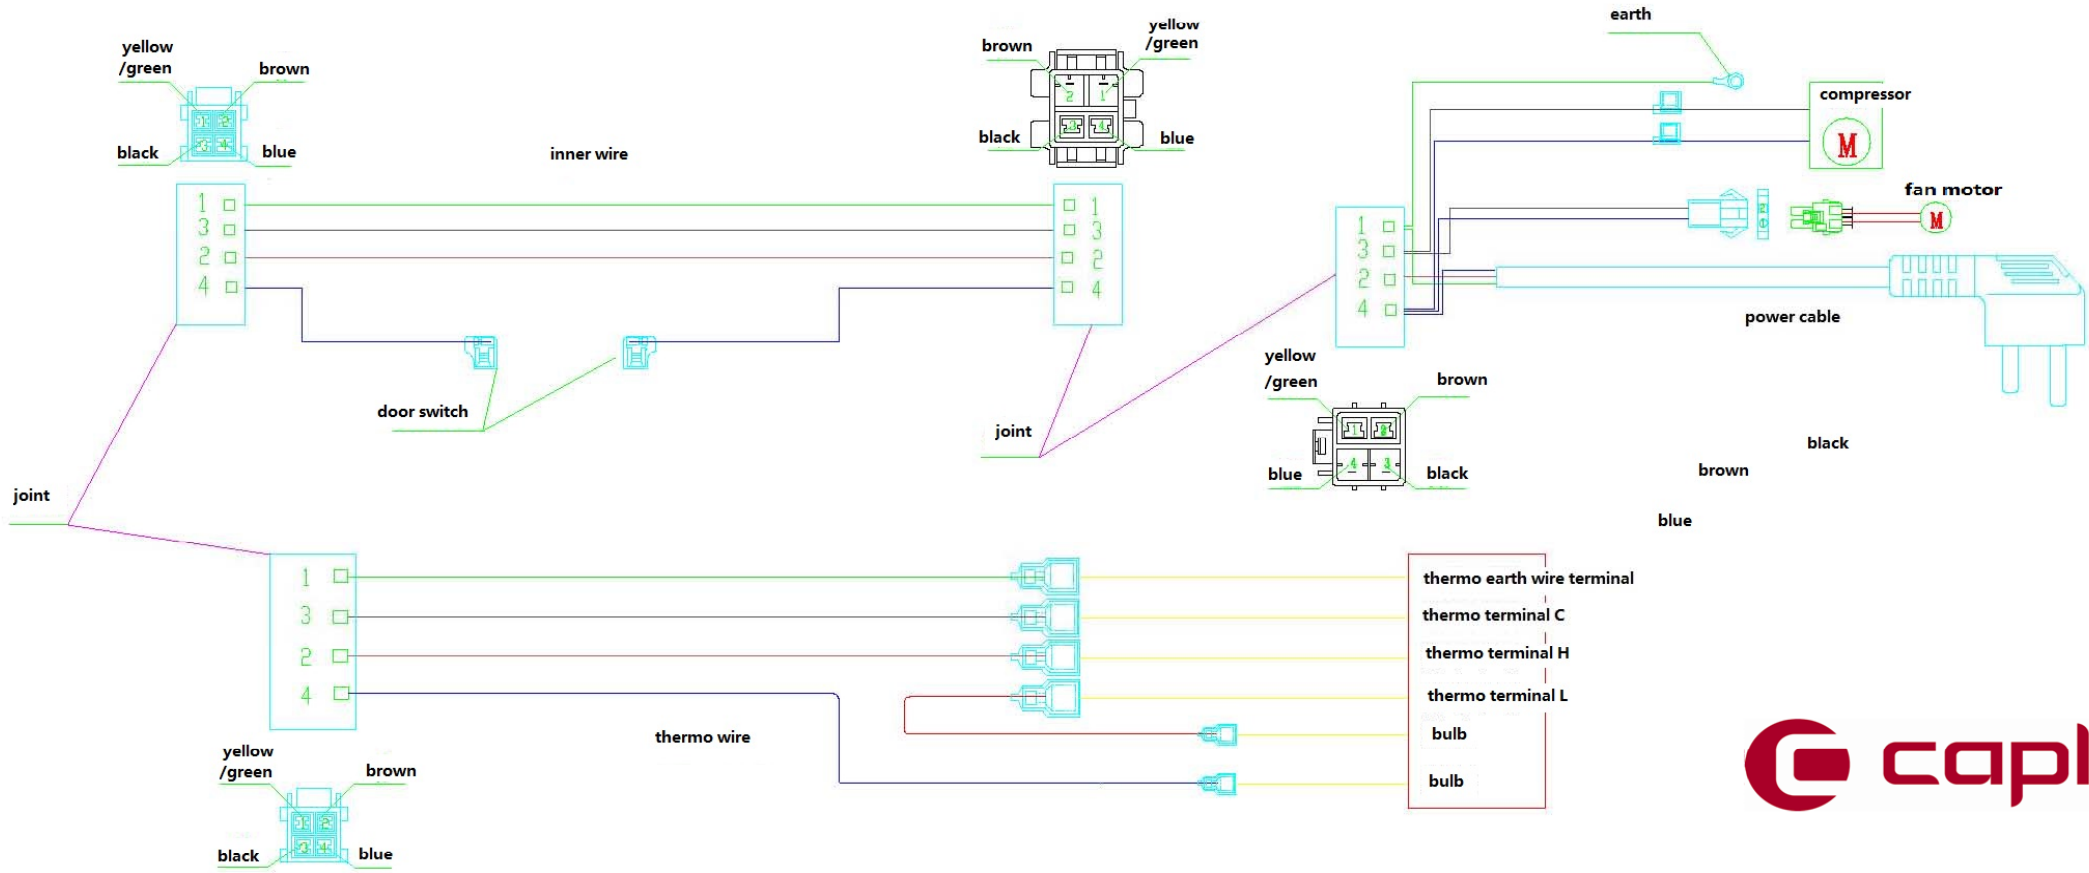

RBR5 - Caple Built under Fridge

Item	Part Code	Description	Qty
32	1.28.DD2024-101	Power Cord	1
33	1.46.0400TQ-014	Dry filter	1
34	1.06.TQ7511-027	Wind leaf	1
35	1.06.TQ0674-101	Door balcony	2
36	1.39.201102-101	Door seal	1
37	2.01.R0TQ02-101	Foamed Door	1
38	1.06.TQ9L70-101	Decorates Cover A	1
39	1.06.TQ9L71-101	Decorates Cover B	2
40	1.12.A05080-BF5	Flange Screw	2
41	2.24.0915802-03	Junction panel	1
42	1.14.E06000-00F	Nut	2
43	2.24.0915802-02	Adjustment board	1
44	1.13.Z60035-105	Adjuster bolt	2
45	1.11.75101TQ-01	Fixed block	2
46	1.13.G60080-104	Flange Screw	2
47	2.20.B2TQ00-000	Charging pipe	1
48	1.06.TQ0472-041	Egg tray	1
49	1.12.F39120-BT4	Self Tapping Screw	18
50	1.11.82105TQ-05	Connecting pin	1
51	1.11.76101TQ-01	Connecting bracket	1
52	1.06.TQ9172-158	Small door catch	1
53	1.06.TQ8470-158	handle	1
54	1.06.TQ0572-158	Door catch	1
55	1.12.B39160-AB7	Self Tapping Screw	5
56	1.39.201302-135	Icebox door seal	1
57	2.01.X0TQ02-135	Icebox door	1
58	1.06.TQ9H70-158	Hinge axis A	1
59	1.06.TQ9H71-158	Hinge axis B	1
60	1.06.TQ2620-142	Screw hole plug	8
61	1.36.DTQ201-110	Thermostat wire	1
62	1.06.TQ1973-101	Crisper cover liner	4

RBR5

Caple B.Under Fridge