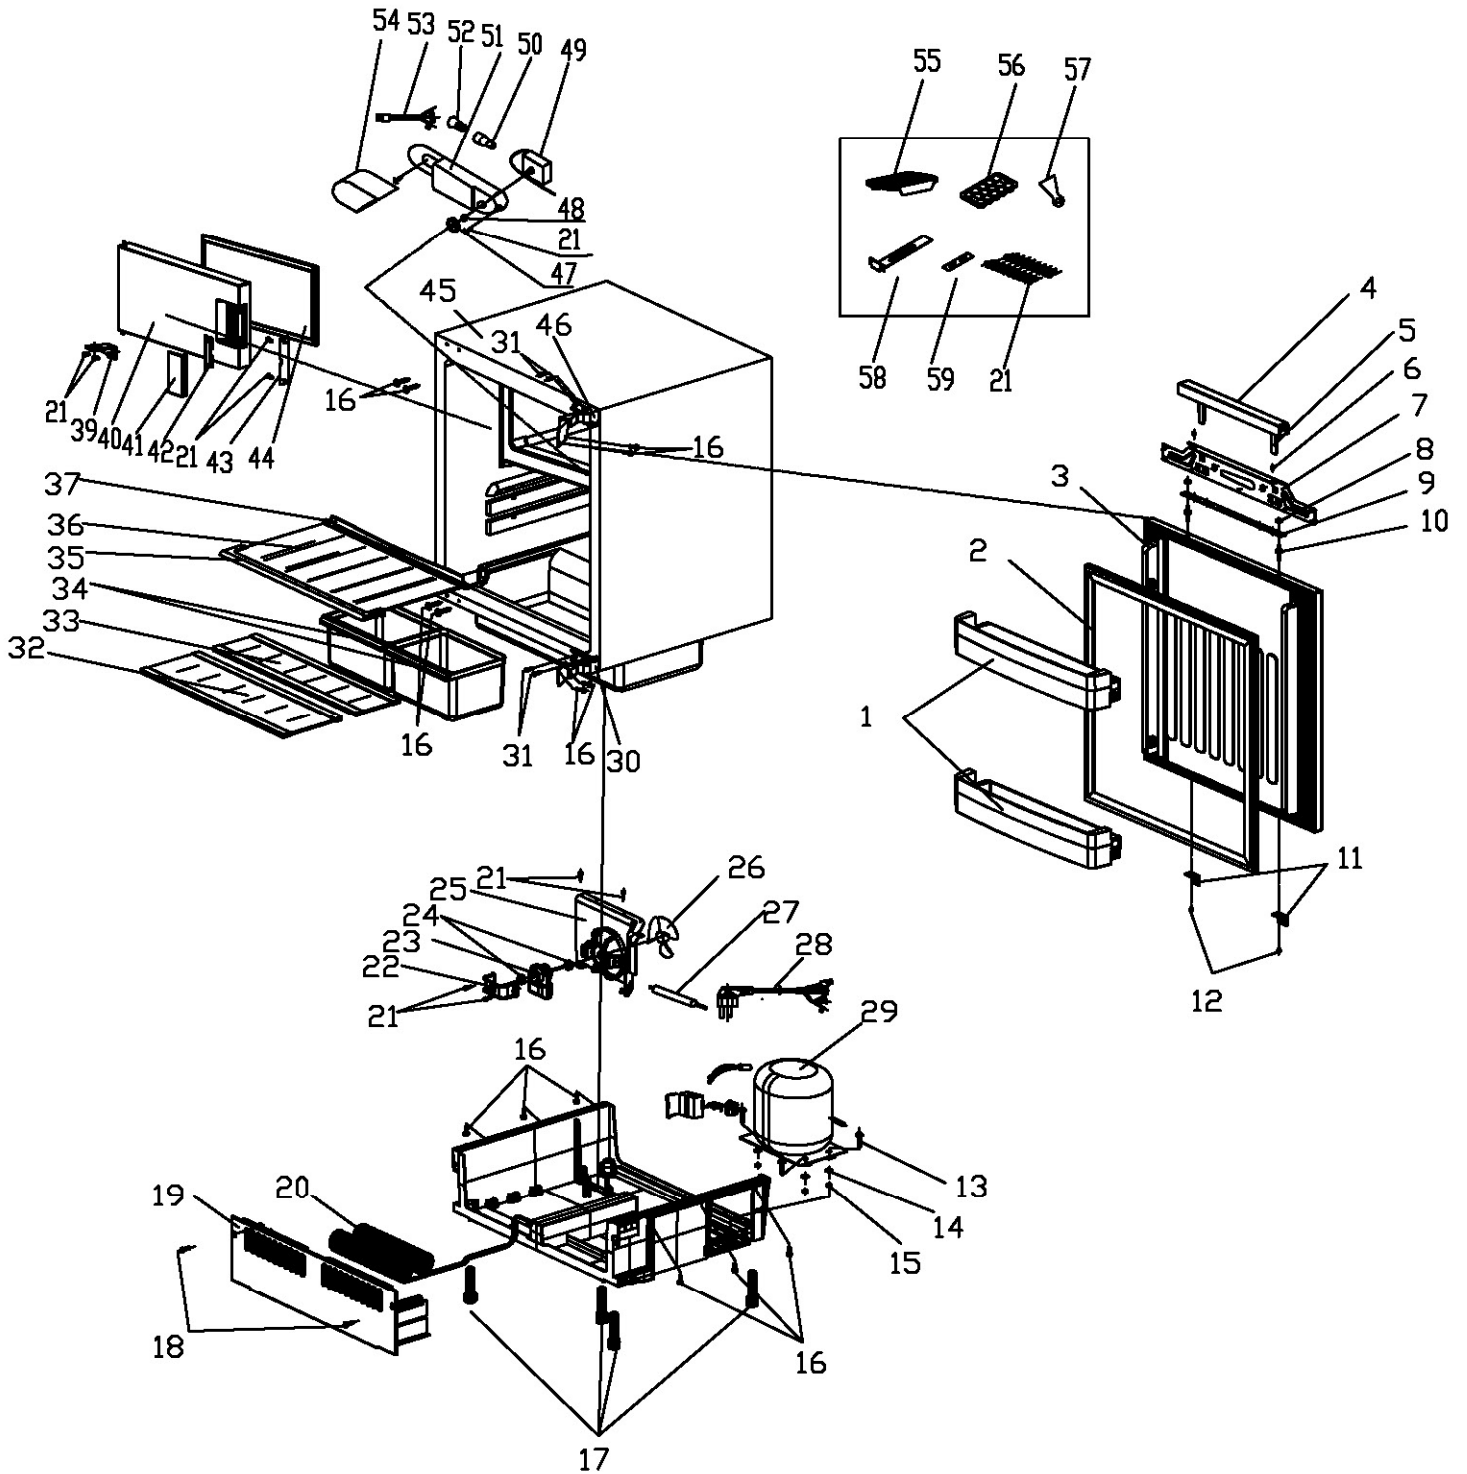

# RBR4

Caple Built Under Fridge

Technical information

## RBR4 - Caple Built Under Fridge

Item	Part Code	Description	Quantity
1	1.06.TQ0670-101	Door shelf	2
2	1.39.200102-101	Door gasket	1
3	2.01.R0TQ02-101	Foamed door	1
4	1.06.TQ9L70-101	Cover A	1
5	1.06.TQ9L71-101	Cover B	2
6	1.12.A05080-BF5	Flange Screw	2
7	1.11.51101TQ-01	Junction panel	1
8	1.14.E06000-00F	Nut with spacer	2
9	1.11.51101TQ-02	Adjustment board	1
10	1.13.Z60035-105	Adjustment bolt	2
11	1.11.75101TQ-01	Fixing bracket	2
12	1.13.G60080-104	Flange Screw	2
13	1.13.G60280-104	Flange Screw	4
14	1.14.Z06000-006	Spacer	4
15	1.14.Z06000-006	Nut	4
16	1.13.G50130-104	Flange Screw	10
17	1.06.TQ2121-101	Adjustable feet	4
18	1.12.B48250-AB4	Self Tapping Screw	2
19	1.06.TQ9K70-101	Plinth	1
20	1.09.63A0TQ-101	Condenser	1
21	1.12.B42025-AB4	Self Tapping Screw	28
22	1.11.61TQ027-01	Fan rack	1
23	1.33.DTQ431-100	Fan motor	1
24	1.38.04PF027-01	Fan fixer	2
25	1.06.TQ9J70-101	Fan cover	1
26	1.06.TQ7511-027	fan	1
27	1.46.0400TQ-001	dryer	1
28	1.28.BD2024-101	main cord	1
29	1.10.12100E-2XX	Compressor	1
30	1.11.03101TQ-01	Lower hinge	1
31	1.12.F50150-AB4	Countersunk screw	4
32	1.42.32TQ39-101	Crisper Cover B	1
33	1.42.31TQ39-101	Crisper Cover A	1
34	1.06.TQ2370-101	Crisper	2
35	1.06.TQ1971-101	Shelf front liner	1
36	1.42.12TQ39-101	Glass Shelf	1
37	1.06.TQ1970-101	Shelf back frame	1
39	1.06.TQ9173-122	Inner door hinge	1
40	2.01.X0TQ02-135	Inner door	1
41	1.06.TQ8471-122	inner door handle	1