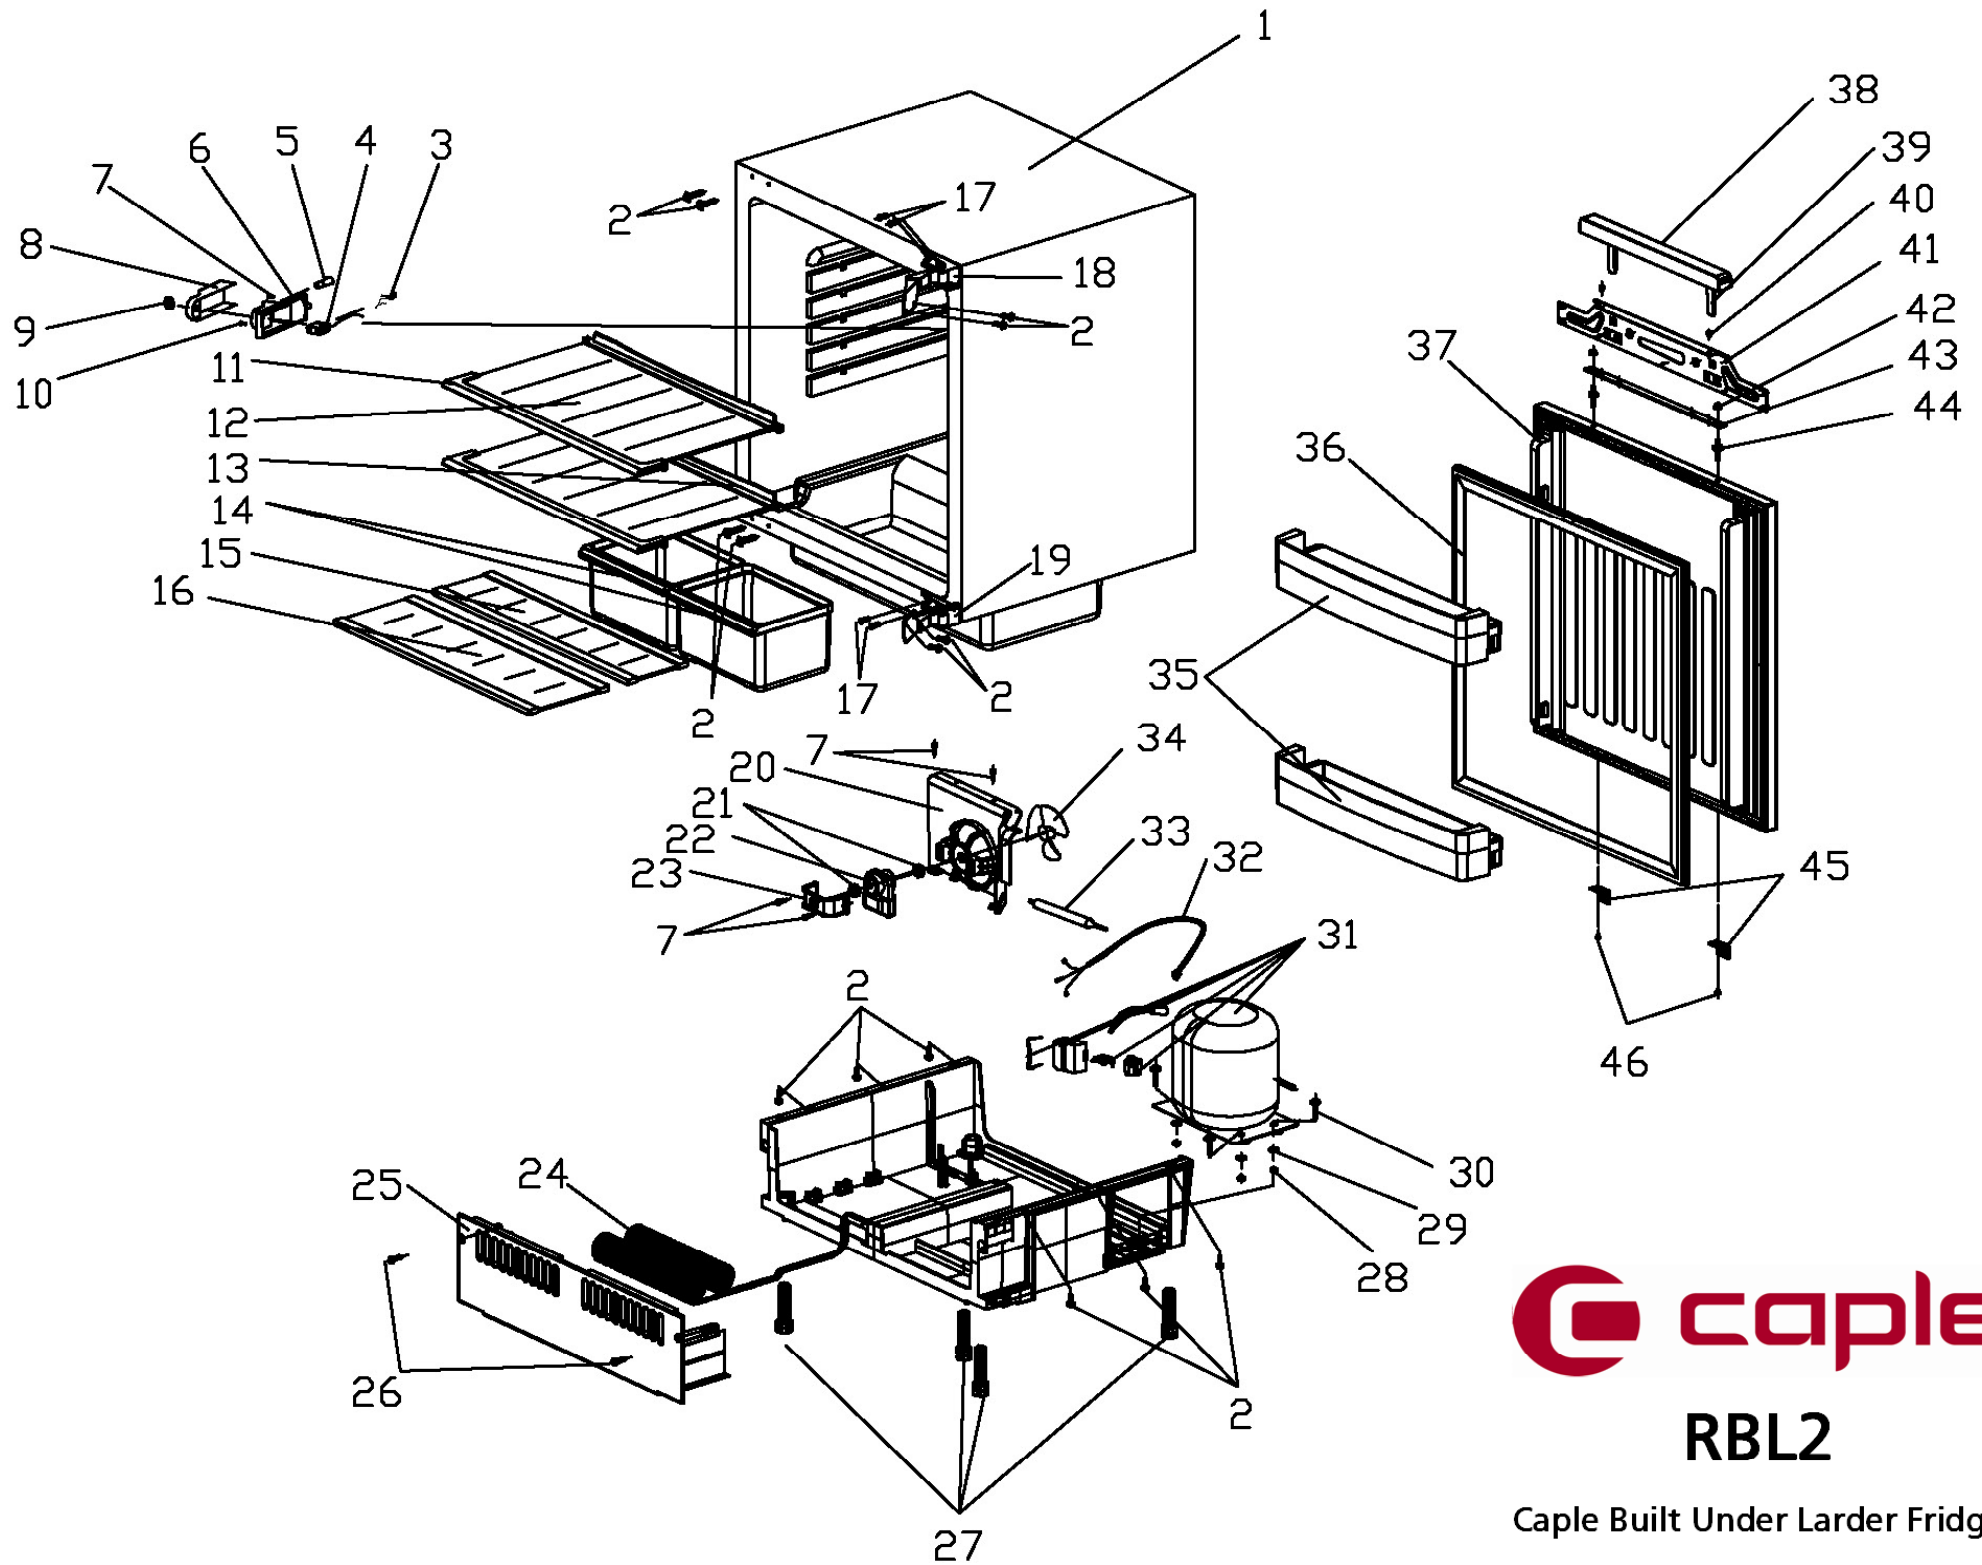

RBL2

Caple Built Under Larder Fridge

Technical information

RBL2

Caple Built Under Larder Fridge

RBL2 - Caple Built Under Fridge

Item	Part Code	Description	Qty
1	2.00.TQ020028-0	Foamed Cabinet	1
2	1.13.G50130-104	Flange Screw	14
3	1.36.DTQ200-101	Thermostat wire	1
4	1.32.2611X0-1TQ	Thermostat	1
5	1.30.1X110X-000	Light bulb	1
6	1.30.2X1201-000	Lamp holder	1
7	1.12.B42025-AB4	Self Tapping Screw	5
8	1.06.TQ4770-010	Lamp cover	1
9	1.46.1702TQ-001	Fixed stand	1
10	1.12.B40250-AB7	Self Tapping Screw	1
11	1.06.TQ1971-101	Shelf front frame	2
12	1.42.12TQ39-101	glass shelf	2
13	1.06.TQ1970-101	Shelf back frame	2
14	1.06.TQ2370-101	crisper	2
15	1.42.31TQ39-101	Crisper Cover A	1
16	1.42.32TQ39-101	Crisper Cover B	1
17	1.12.F50150-AB4	Dormant bolt	4
18	1.11.01101TQ-01	up hinge	1
18a	1.11.01101TQ-02	up hinge	1
19	1.11.03101TQ-01	lower hinge	1
19a	1.11.03101TQ-02	lower hinge	1
20	1.06.TQ9J70-101	fan cover	1
21	1.38.04PF027-01	fan stabler	2
22	1.33.DTQ431-100	Fan motor	1
23	1.11.61TQ027-01	fan support rack	1
24	1.09.63A0TQ-101	Condenser	1
25	1.06.TQ9K70-101	plinth	1
26	1.12.B48250-AB4	Self Tapping Screw	2
27	1.06.TQ2121-101	Adjustable foot	4
28	1.14.Z06000-006	Nut	4
29	1.14.Z06000-006	washer	4
30	1.13.G60280-104	Flange Screw	4
31	1.10.12090E-0XX	Compressor	1
32	1.28.BD2024-101	main cord	1
33	1.46.0400TQ-001	dryer	1
34	1.06.TQ7511-027	fan	1
35	1.06.TQ0670-101	door rack	2
36	1.39.200102-101	gasket	1
37	2.01.R0TQ02-101	Foamed Door	1
38	1.06.TQ9L70-101	Decorates the cover A	1
39	1.06.TQ9L71-101	Decorates the cover B	2
40	1.12.A05080-BF5	Flange Screw	2
41	1.11.51101TQ-01	Junction panel	1
42	1.14.E06000-00F	nut with washer	2

RBL2 - Caple Built Under Fridge

Item	Part Code	Description	Qty
43	1.11.51101TQ-02	Adjustment board	1
44	1.13.Z60035-105	Adjustable bolt	2
45	1.11.75101TQ-01	Fixing bracket	2
46	1.13.G60080-104	Flange Screw	2