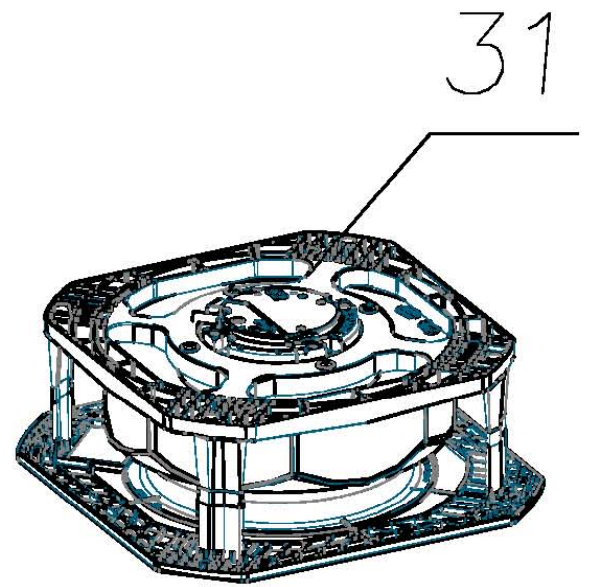

# DDMEXT5

Caple external roof motor

**Technical information**

 **caple**

**DDMEXT5**

Caple external roof motor

## DDMEXT5 - Caple external roof motor

Item	Part Code	Description	Qty
13	44001229998	BASSETTA IMPIANTO ELETTRICO SEM9	1
17	75071439999	WIRING BOX SET	1
18	77009309999	A.S.A. SEM9	1
19	90014513073	LIBRETTO ISTR. SEM9 CAPLE	1
20	42449999999	CABLE WITH CONNECTOR LENGTH 7MT.	1
31	42009709218	GR. ASP. EBM K3G220-RD21-03 C.CON.ECO-A097	1

# DDMEXT5

Caple external roof motor