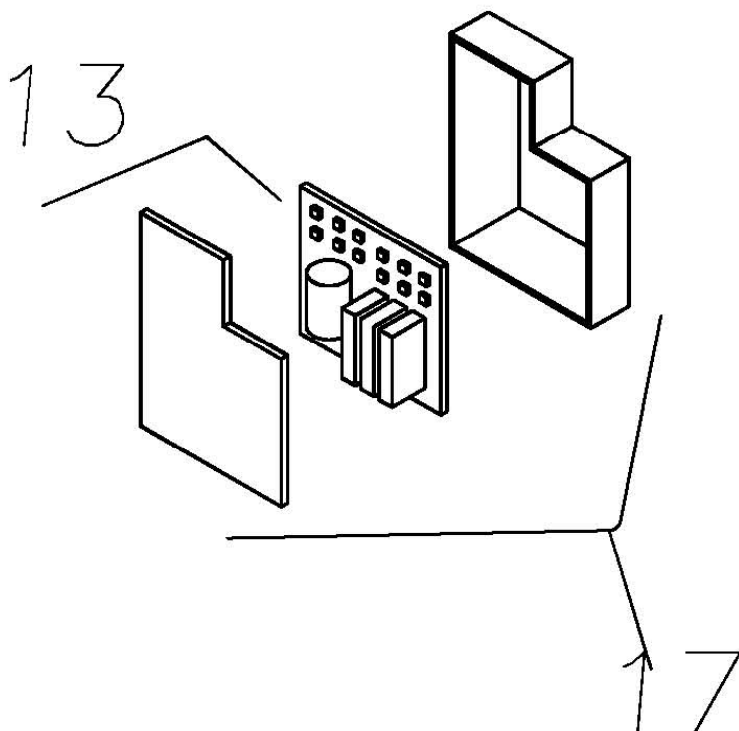

# DDMEXT5

Caple external roof motor

**Technical information**

 **caple**

**DDMEXT5**

Caple external roof motor

## DDMEXT5 - Caple external roof motor

Item	Part Code	Description	Qty
13	44001229998	BASSETTA IMPIANTO ELETTRICO SEM9	1
17	75071439999	WIRING BOX SET	1
18	77009309999	A.S.A. SEM9	1
19	90014513073	LIBRETTO ISTR. SEM9 CAPLE	1
20	42449999999	CABLE WITH CONNECTOR LENGTH 7MT.	1
31	42009709218	GR. ASP. EBM K3G220-RD21-03 C.CON.ECO-A097	1

# DDMEXT5

Caple external roof motor