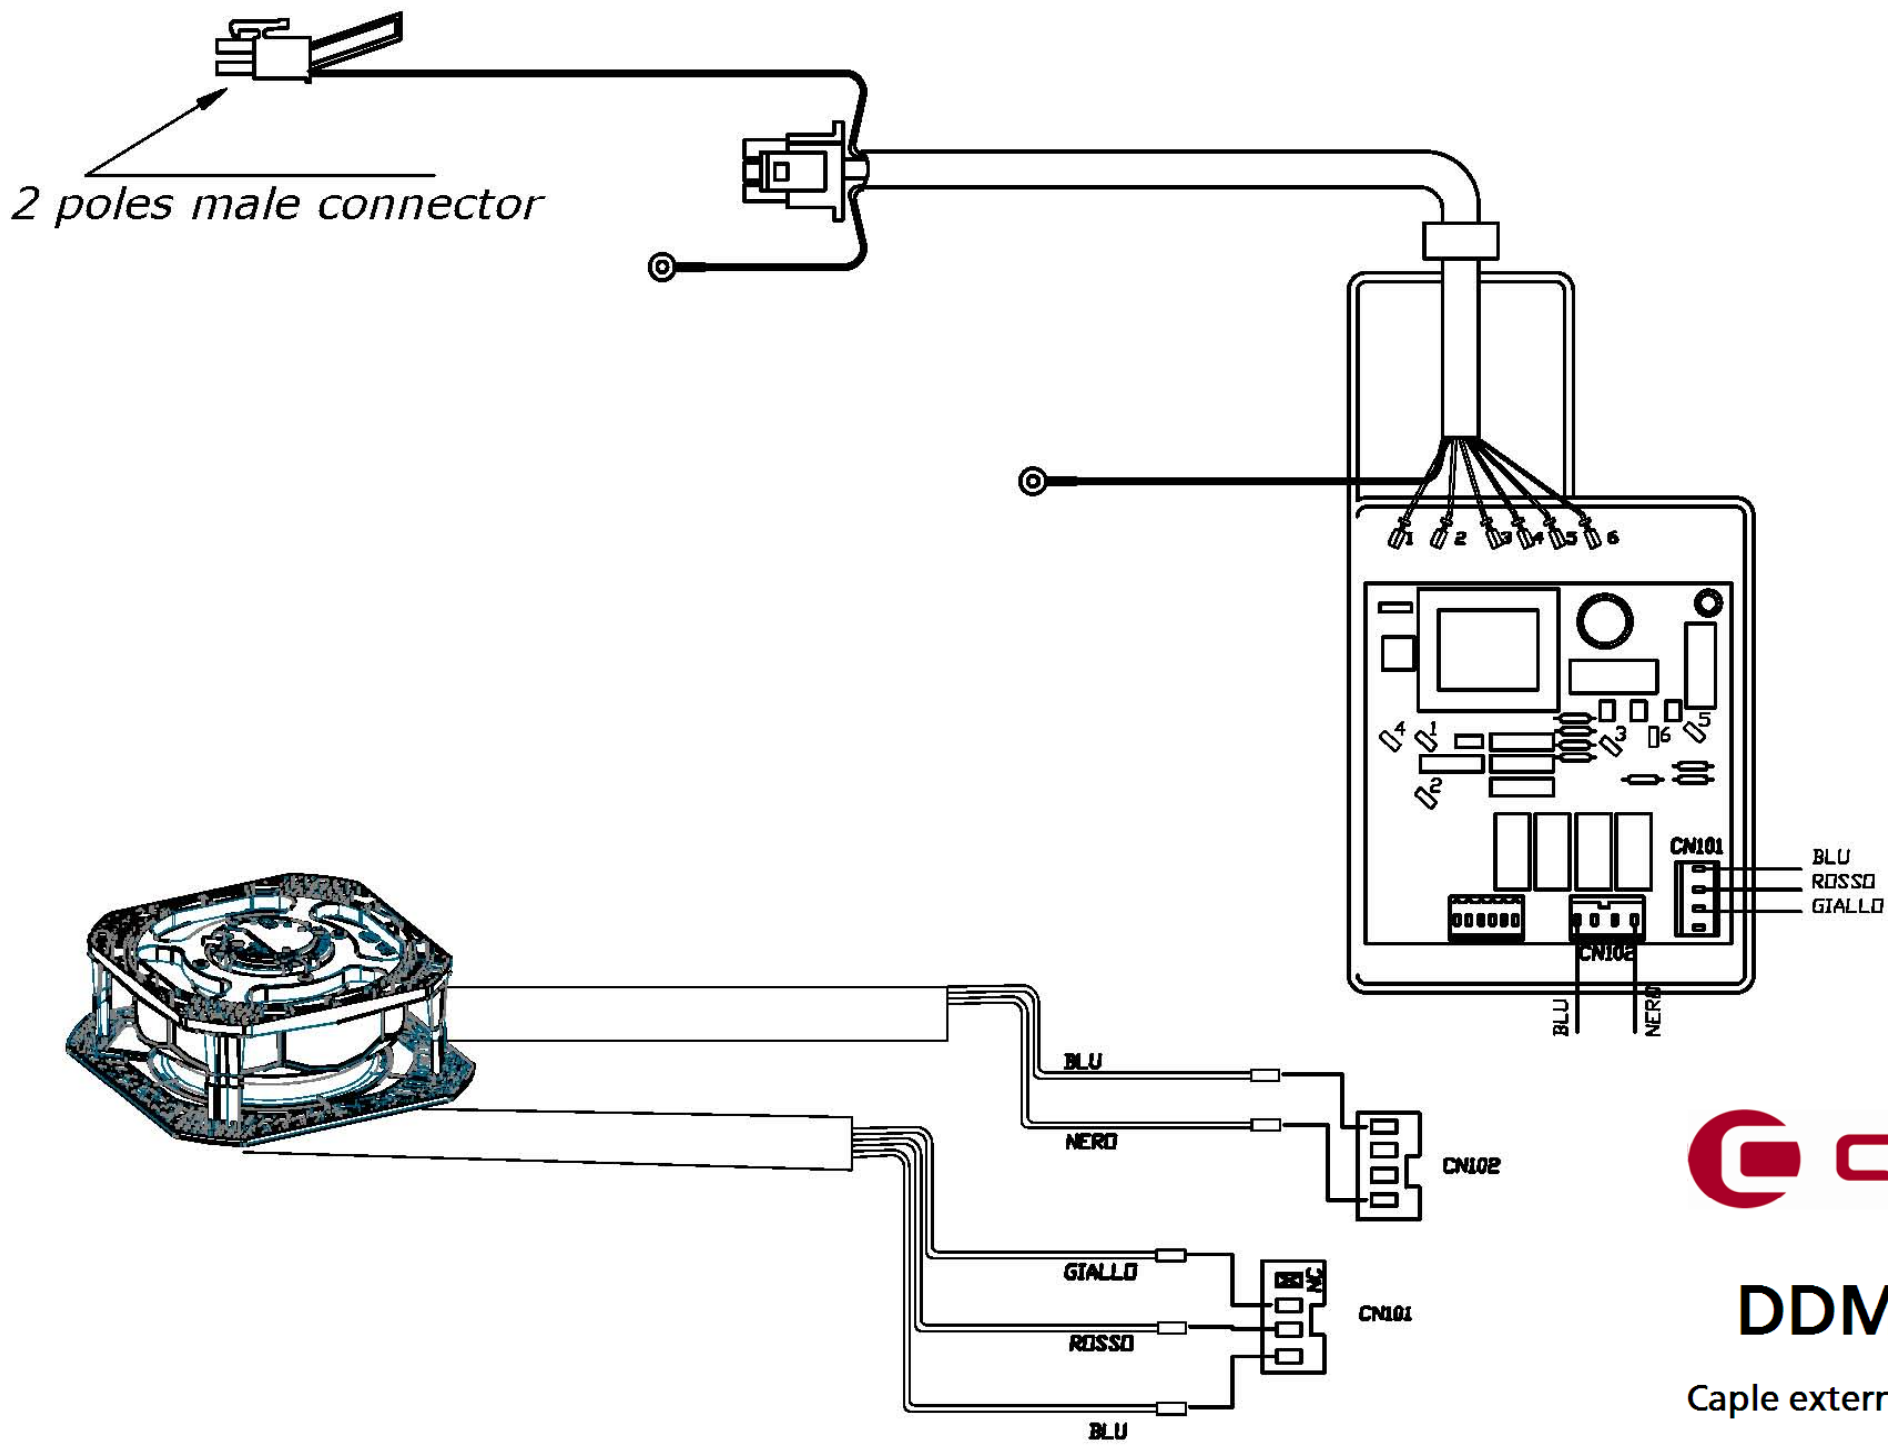

# DDMEXT5

Caple external roof motor

**Technical information**

 **caple**

**DDMEXT5**

Caple external roof motor

## DDMEXT5 - Caple external roof motor

Item	Part Code	Description	Qty
13	44001229998	BASSETTA IMPIANTO ELETTRICO SEM9	1
17	75071439999	WIRING BOX SET	1
18	77009309999	A.S.A. SEM9	1
19	90014513073	LIBRETTO ISTR. SEM9 CAPLE	1
20	42449999999	CABLE WITH CONNECTOR LENGTH 7MT.	1
31	42009709218	GR. ASP. EBM K3G220-RD21-03 C.CON.ECO-A097	1

# DDMEXT5

Caple external roof motor