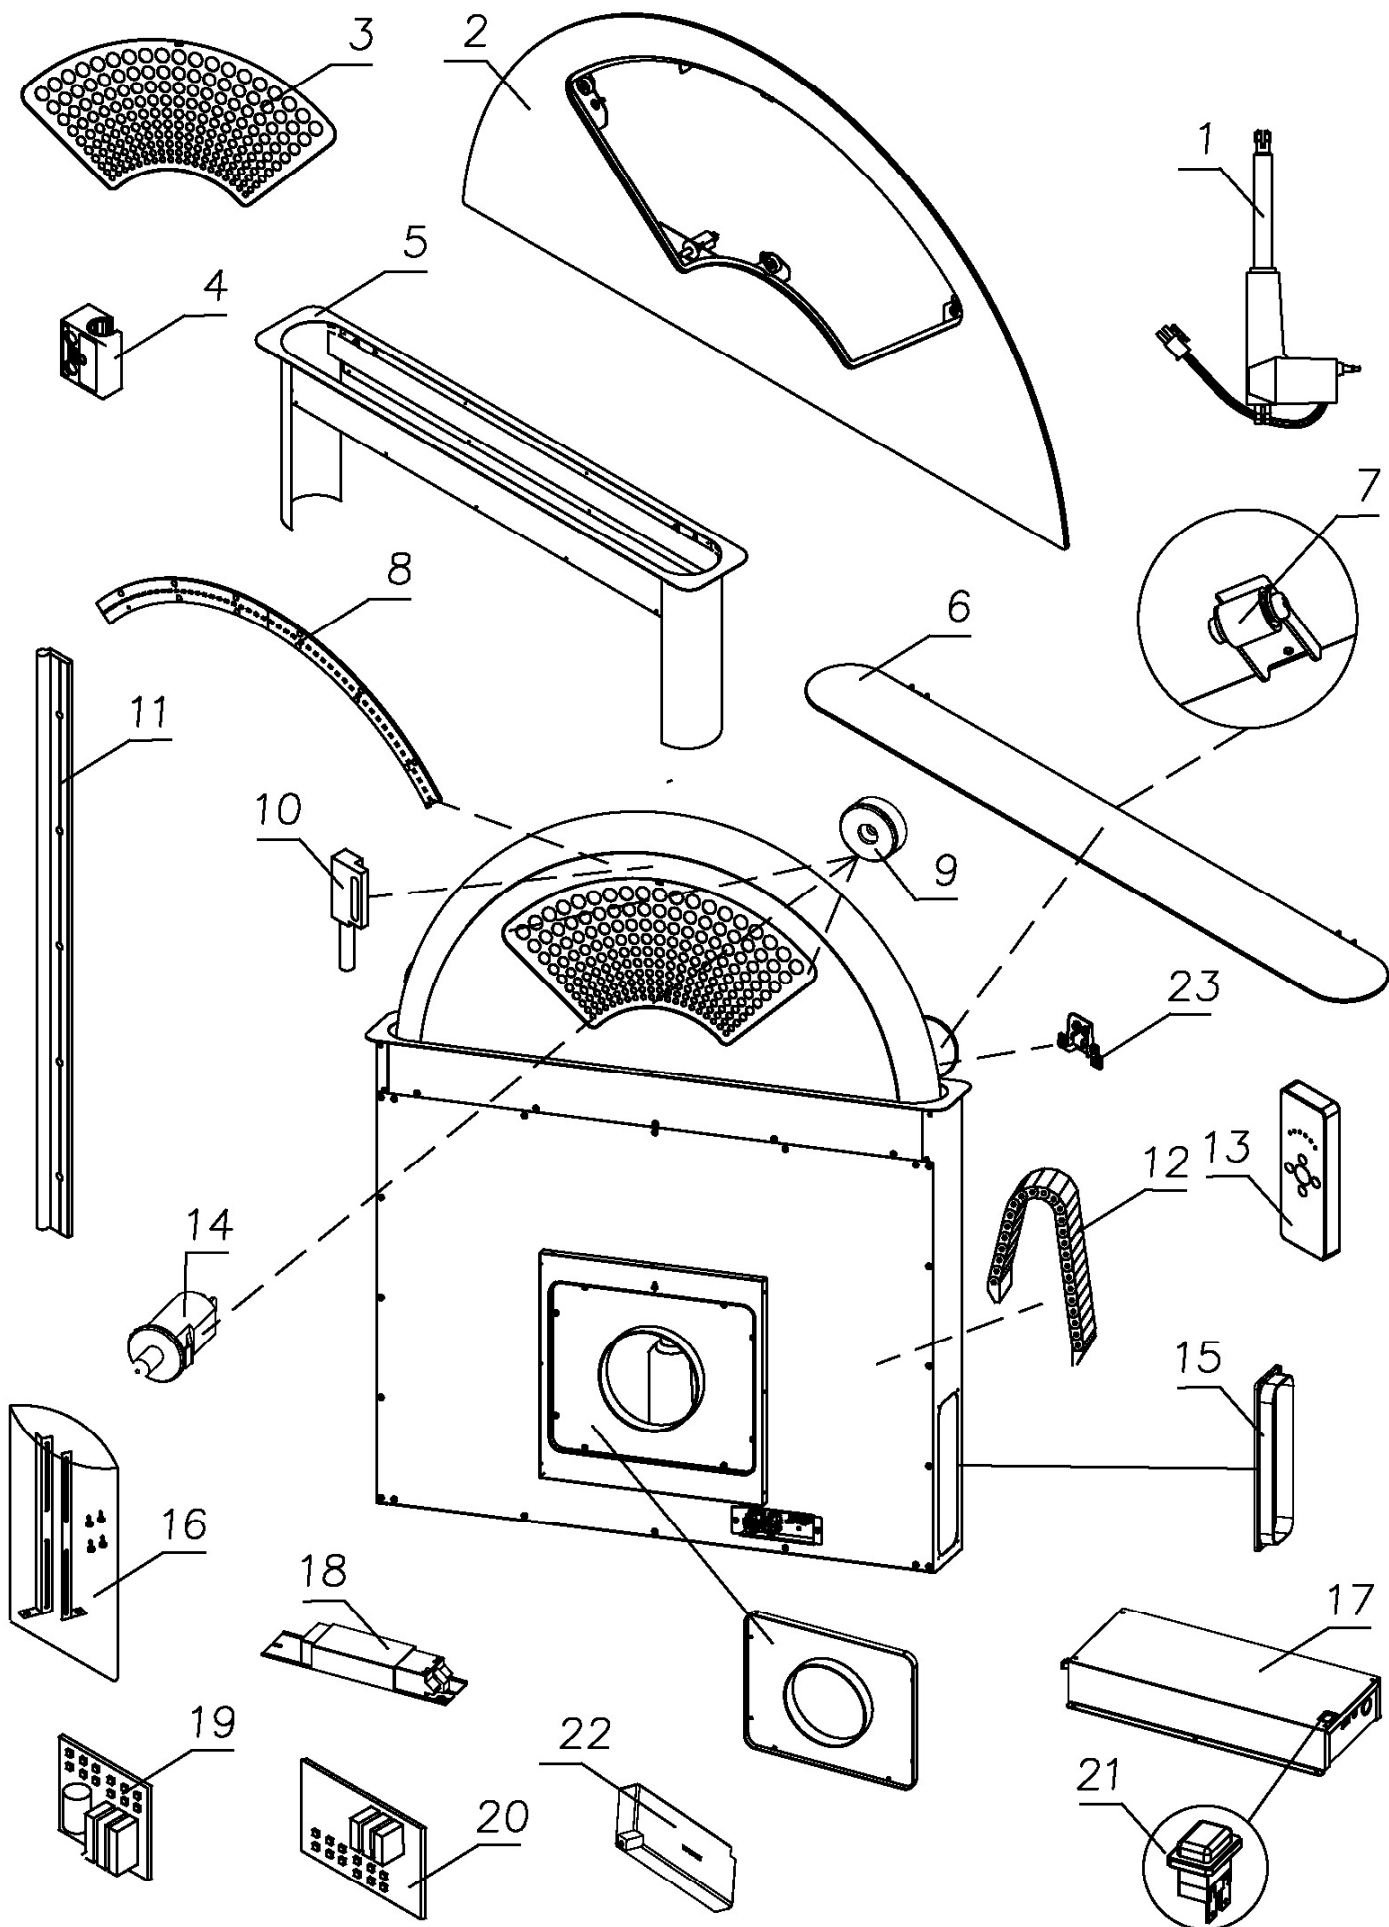

DD925CO

Nosta Downdraft Hood

Technical information

DD925CO - Nosta Downdraft Hood

Item	Part Code	Description	Qty
1	75074099999	ACTUATOR LA31 380mm SDD4	1
2	75427013010	BLACK GLASS CAPLE	1
3	75007013000	GREASE FILTER S-DD13	1
4	75007013001	SLIDE	1
5	75007013002	LINER S-DD13	1
6	75007013003	TOP GLASS	1
7	75007013004	VIBRATION DAMPING	1
8	75007013005	LED	1
9	75007026155	MAGNET 15X5	1
10	75075030312	MAGNETIC SENSOR L520	1
11	75007013006	SLIDE	1
12	75074516029	S-DD4 CHAIN	1
13	75007026001	BLACK REMOTE CONTROL SIRIUS RC001	1
14	75007013007	BUTTON 6A	1
15	75021002083	S-DD2 WELDED CHIMNEY CONNECTION	1
16	75002002999	ACCESSORIES	1
17	75007013008	WIRING ASSEMBLY	1
18	75075030309	TRANSFORMER 220-240V 50Hz 50W	1
19	75075034398	E.L. MAIN PRINT	1
20	75007013009	MAIN PRINT	1
21	75470199999	EMERGENCY SWITCH/START NEON	1
22	75007026320	TRANSFORMER DC 12V EFU 122320	1
23	75007013010	TOP GLASS HINGE	1