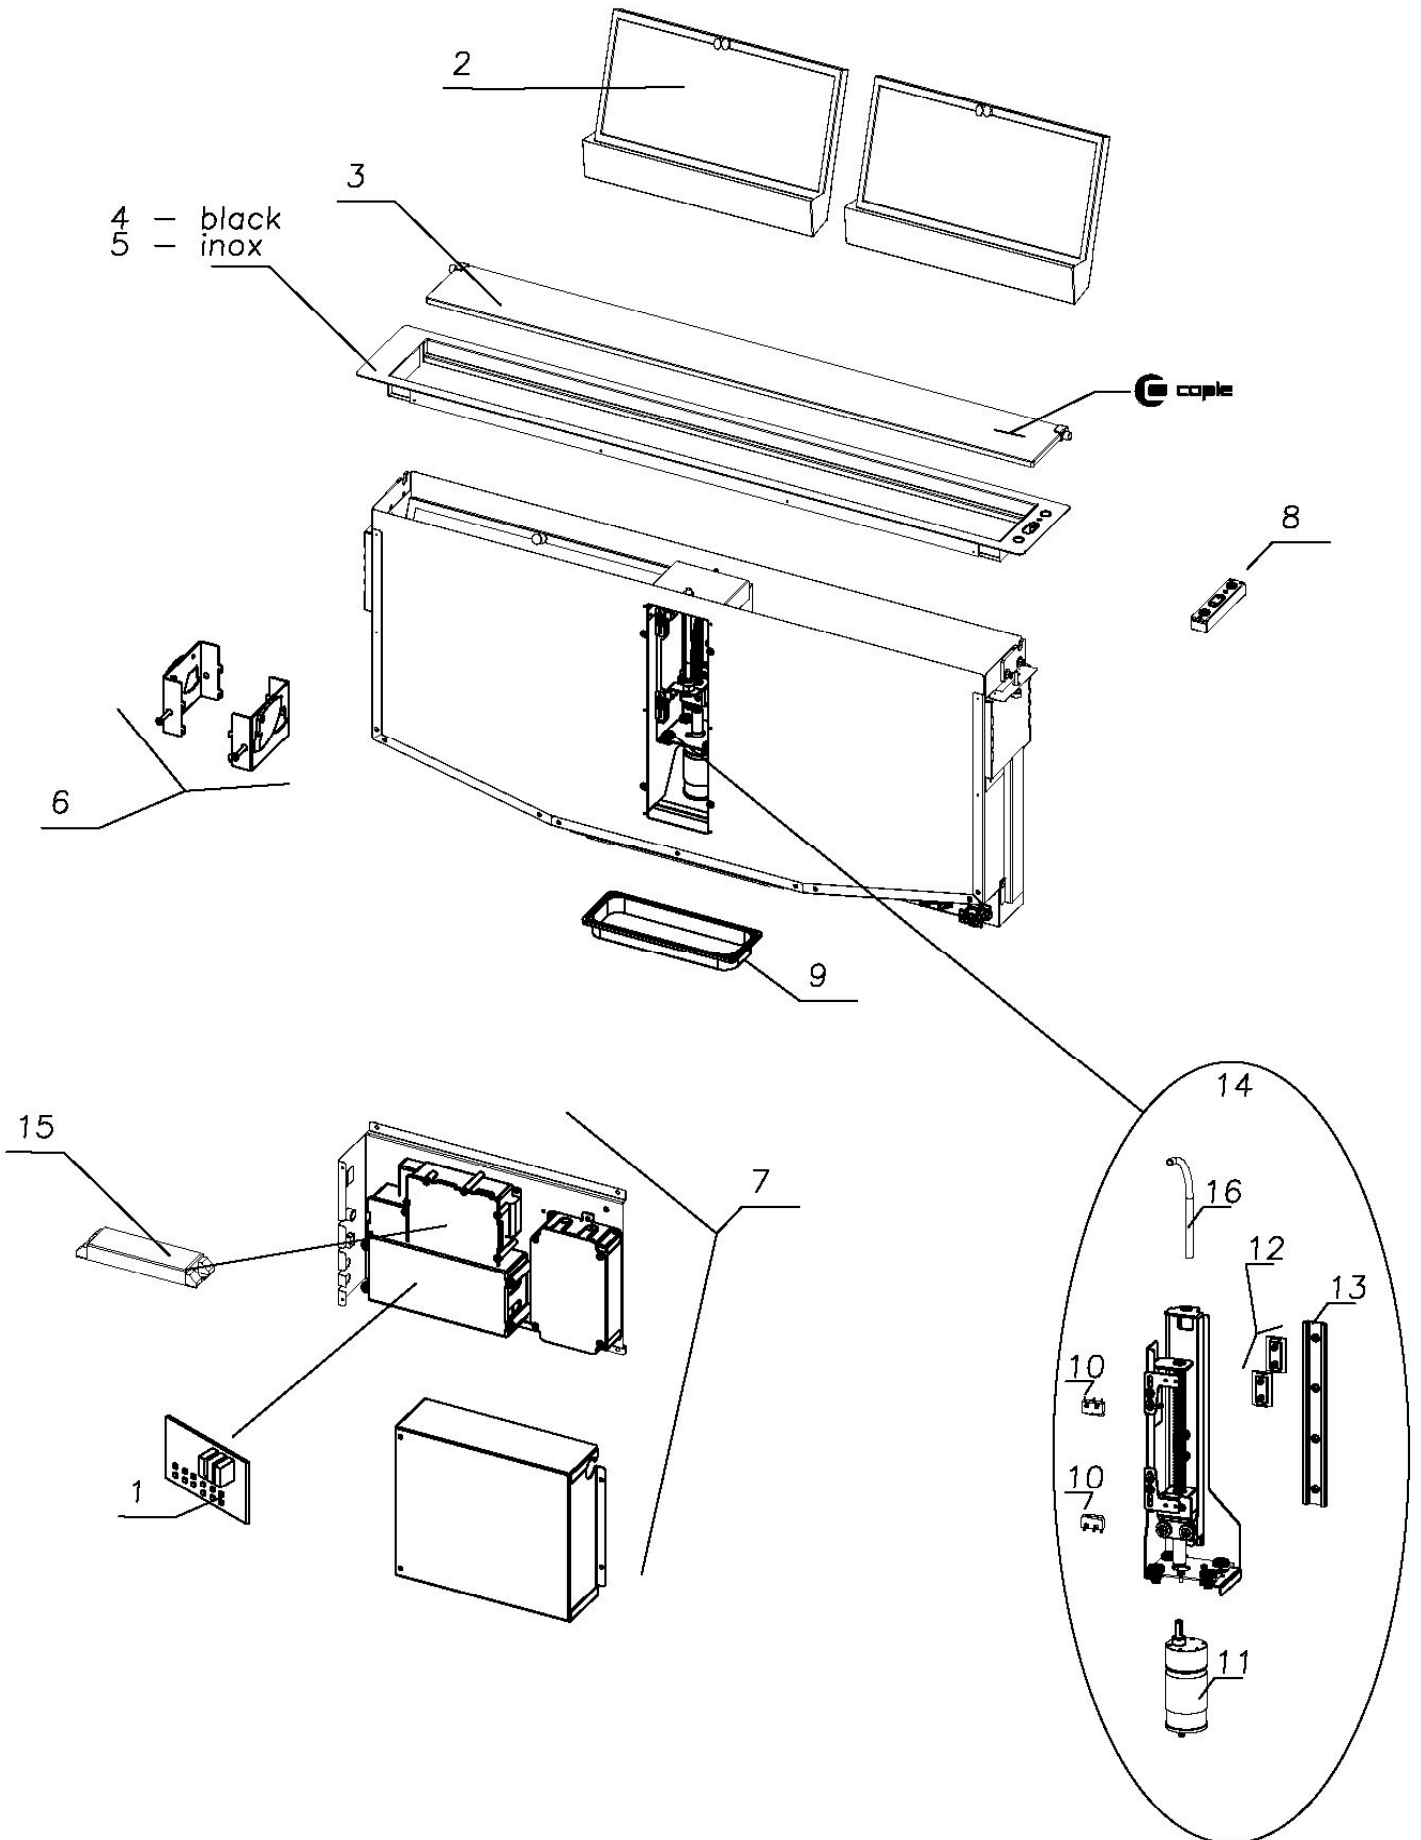

DD903BK

Flip' Downdraft 90cm hood

Technical information

DD903BK

Flip' Downdraft 90cm hood

DD903BK - Flip' Downdraft 90cm hood

Item	Part Code	Description	Qty
1	75001600414	MAIN PRINT	1
2	75001600298	FILTER	1
3	75001642385	FRONT GLASS SDD16	1
4	75001600349	BLACK FRAME SDD16	1
5	75001601349	STAINLESS STEEL FRAME SDD16 DD903BK	1
6	75001600216	ACCESSORIES SDD16 DD903BK	1
7	75001642713	WIRING ASSEMBLY SDD16 DD903BK	1
8	75001600277	PUSHBUTTON SDD16 DD903BK	1
9	75001500086	DUCT JOINT 220X90 M PPAEV2 PDI-A086	1
10	75075030500	SECURITY MICROSWITCH SLTR75	1
11	75070800003	MICROMOT.CBF MOD.CRB35XL RID.1/10 MOTR-N003	1
12	75025924227	SKATES SLIDING SKIDS	1
13	75001600632	SLIDE IGUS tipo NS 01 27 SDD16 MSU-N632	1
14	75001600386	FRONTAL OPEN MECHANISM SDD16 DD903BK	1
15	75007026320	TRANSFORMER DC 12V EFU 122320	1

DD903BK

Flip' Downdraft 90cm hood