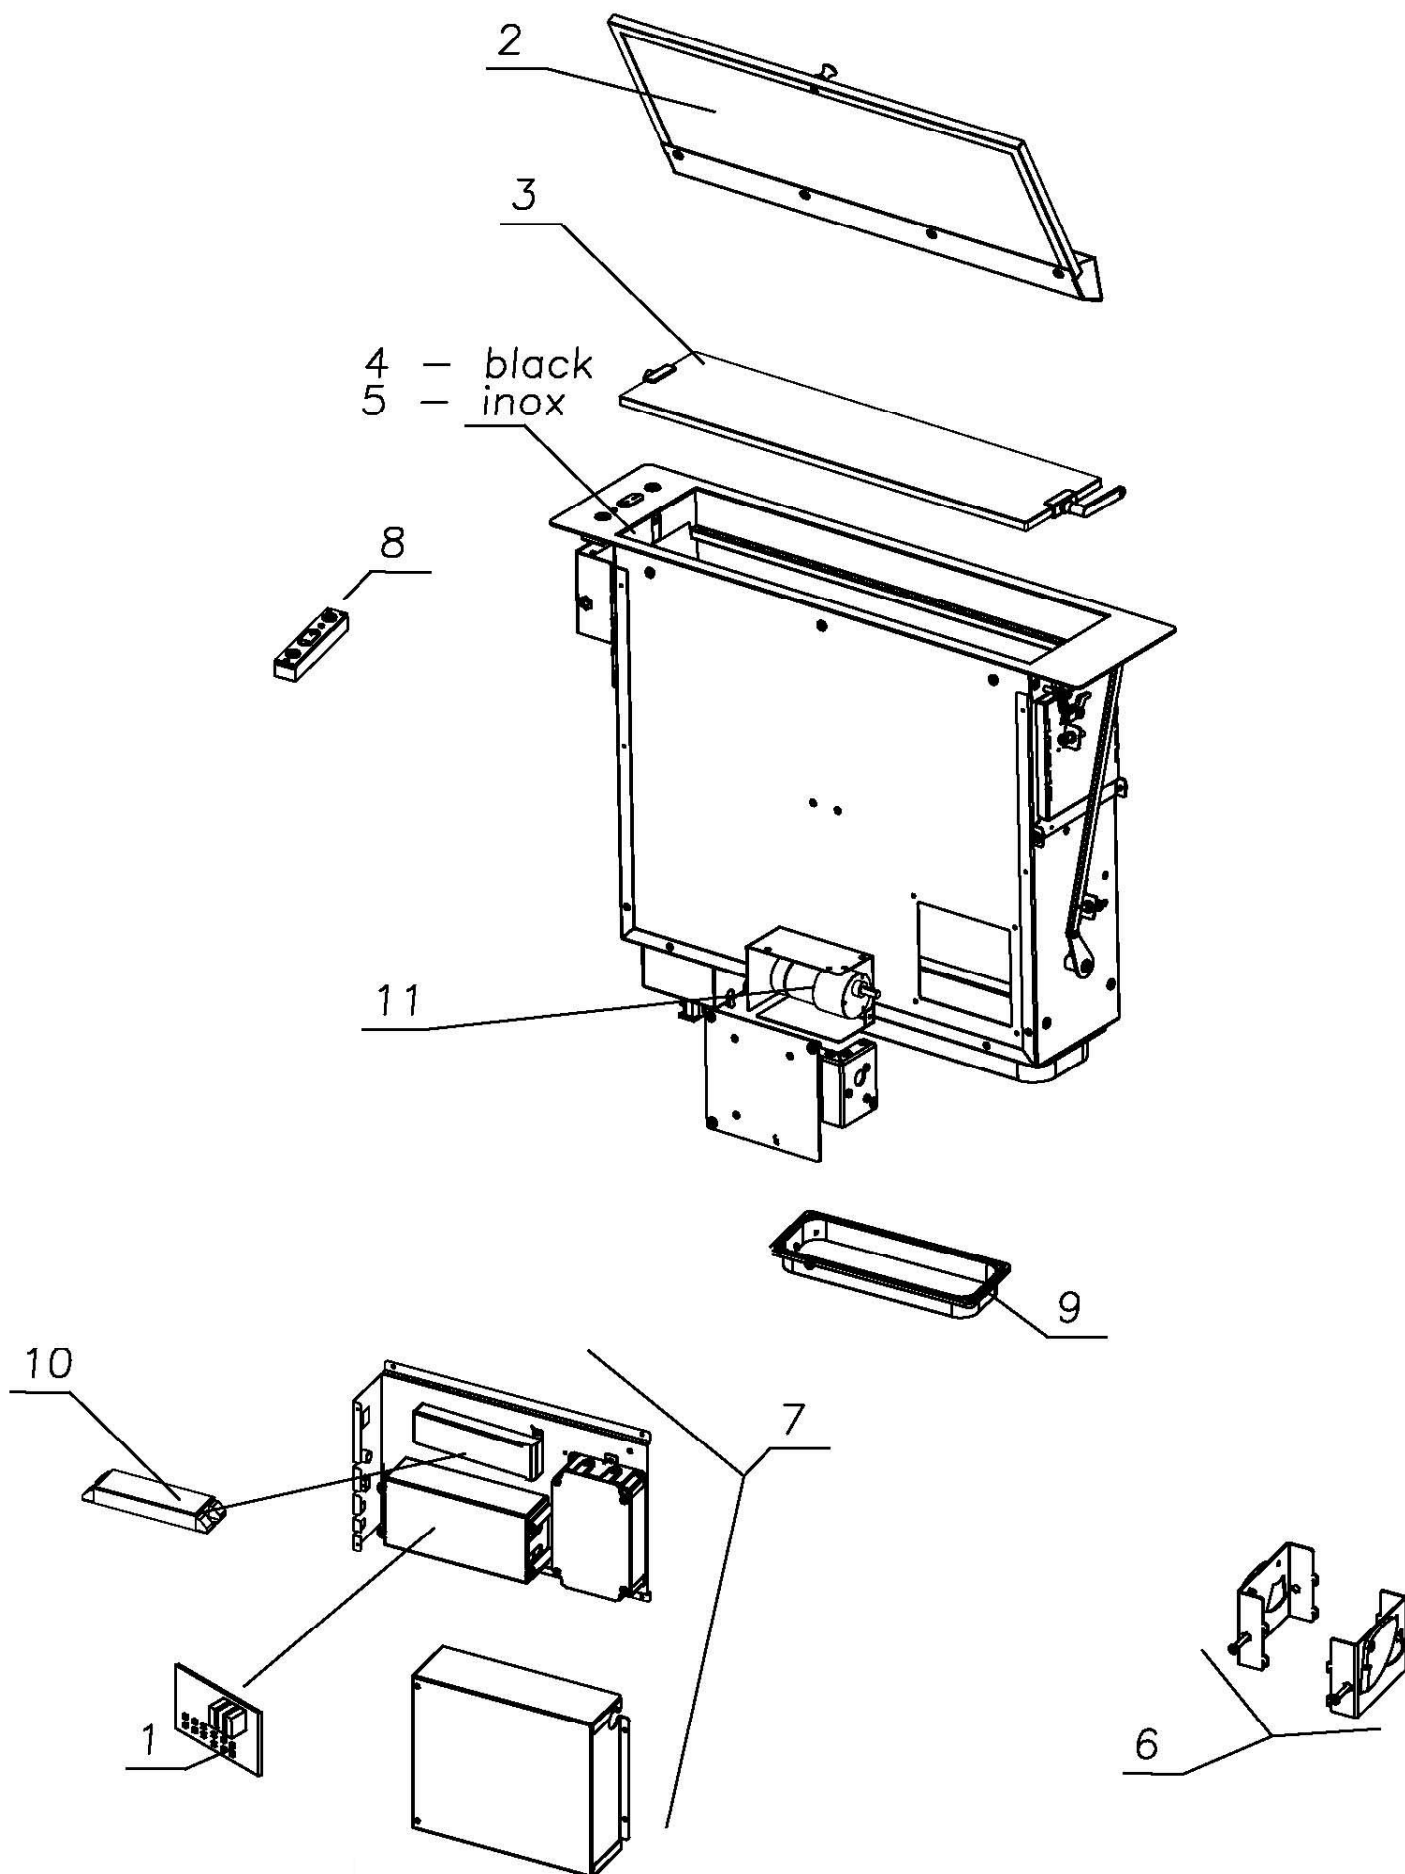

**DD522BK**

**Downdraft 52cm black & S.Steel**

**Technical information**

# DD522BK

Downdraft 52cm black & S.Steel

## DD522BK - Downdraft 52cm black & S.Steel

Item	Part Code	Description	Qty
1	75001700414	MAIN PRINT	1
2	75001700405	FILTER	1
3	75042201776	GLASS black	1
4	75001701365	FRAME	1
6	75001700017	ACCESSORIES	1
7	75001701748	WIRING ASSEMBLY	1
8	75001700307	PUSHBUTTON	1
9	75001500086	DUCT JOINT 220X90 M PPAEV2 PDI-A086	1
10	75007026320	TRANSFORMER DC 12V EFU 122320	1
11	75001700012	ACTUATOR	1