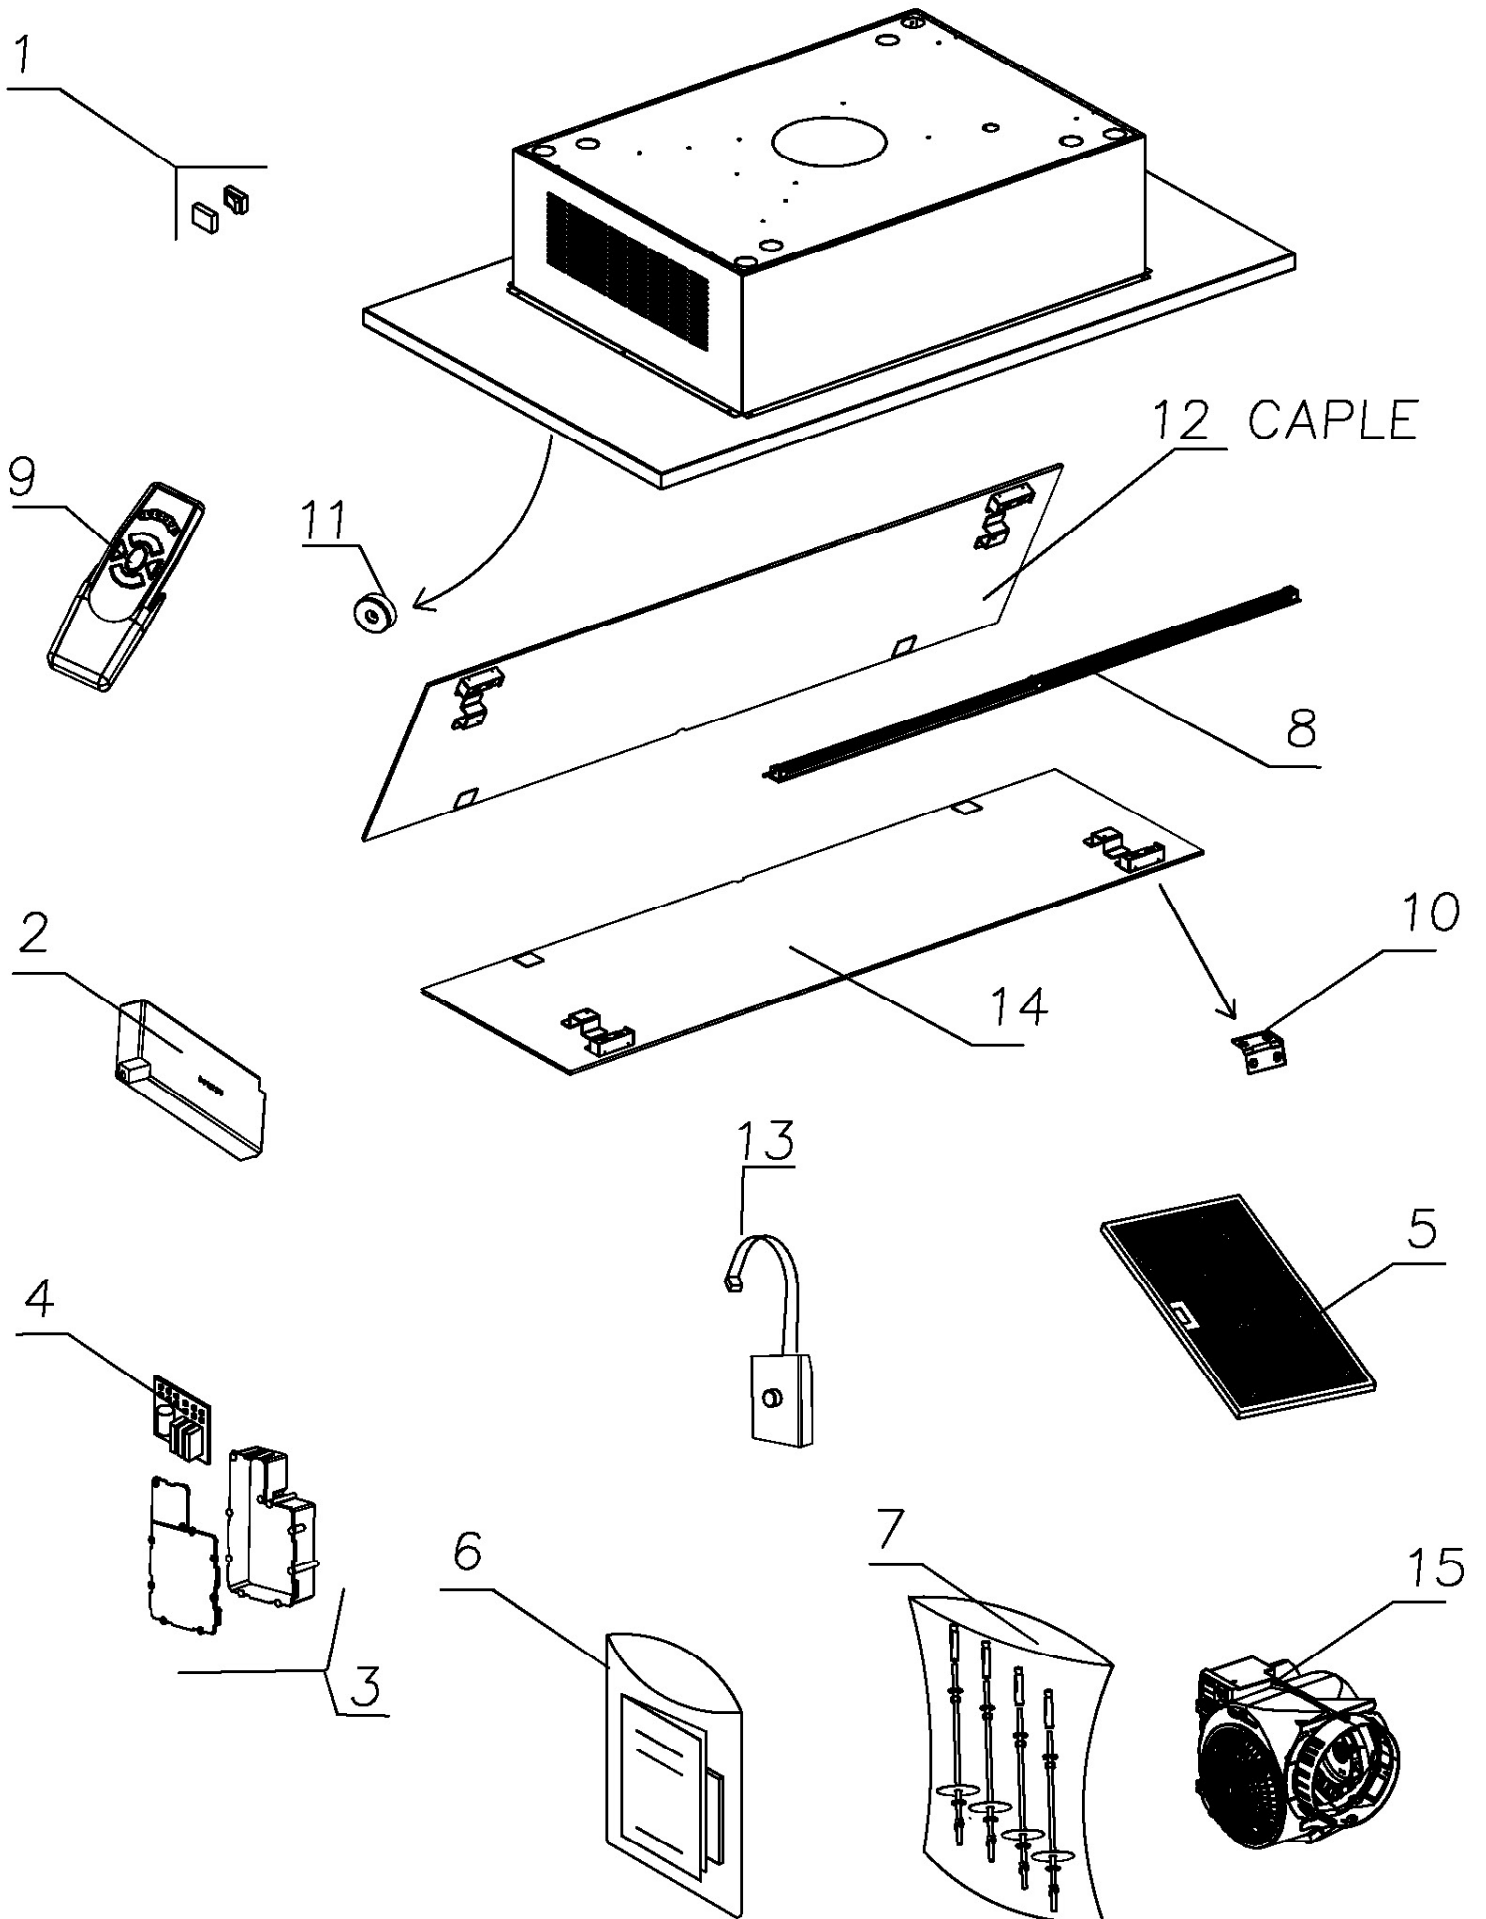

CE1120

Caple Ceiling extractor

Technical information

CE1120

Caple Ceiling extractor

CE1120 - Caple Ceiling extractor

Item	Part Code	Description	Qty
1	75470199999	ASS. R. TASTO DI EMER/ACC. NEON	1
2	42030122320	TRASFORMATORE EL. DC 12V EFU 122320	1
3	75071439999	ASS. R. SCAT. I.E.	1
4	44001819999	BASSETTA IMPIANTO ELETTRICO SLT/E SCHERMATA	1
5	75096000032	ASS. R. FILTRO SLT960 LFI-N032	1
6	90001130023	LIBR. ISTR. SLT960 CAPLE	1
7	750960000950	ASS. R. A.S.A SLT960	1
8	42010900015	BARRA LED 900mm 18.5W 12V 4200°K LAMP-A013 (GEO K)	1
9	44002000099	TELECOMANDO NEW SCATOLATO NEUTRO	1
10	60186303003	CERNIERE FRESATA PIANA CFP.30.30.NS CERN-N003	1
11	60041092553	MAGNETE 20X3 C/FORO SVASATO	1
12	75096042133	ASS. R. PANNELLO SLT960 CAPLE BIANCO2	1
13	750960000283	ASS. R. INDICATORE VELOCITA` SLT960	1
14	75196042133	ASS. R. PANNELLO SLT960 NEUTRO BIANCO2	1
15	75061509999	ASS. R. G.A. GPZ 900	1

CE1120

Caple Ceiling extractor