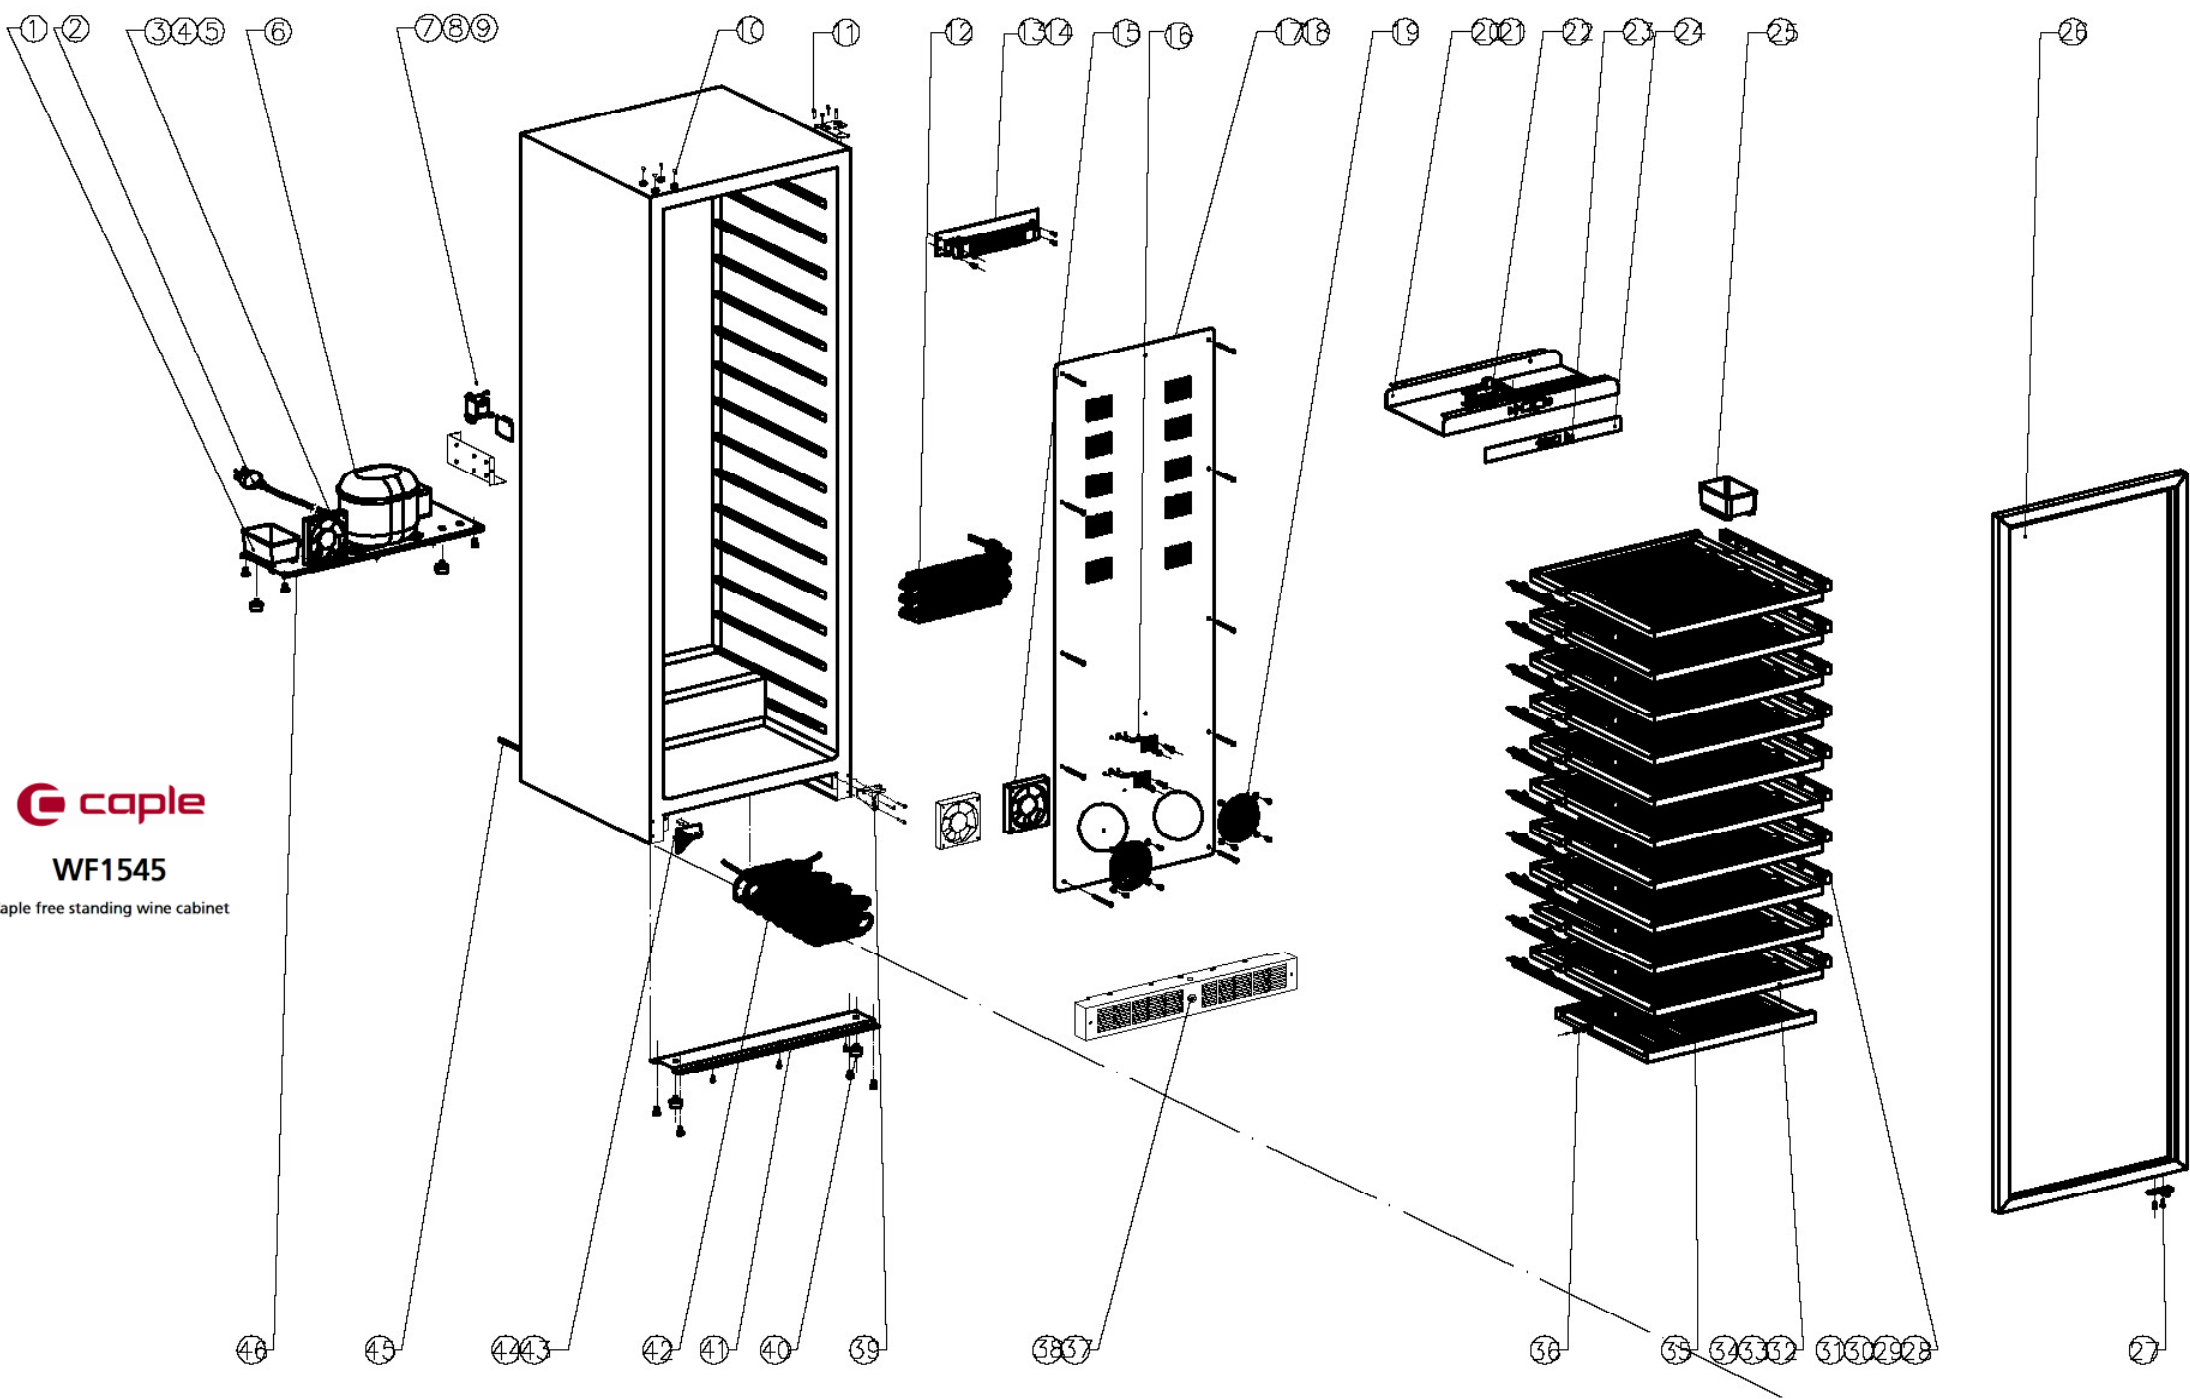

# WF1545

Caple free standing wine cabinet

Technical information

WF1545

Caple free standing wine cabinet

## WF1545 - Cable free standing wine cabinet

Item	Part Code	Description	Qty
1	DG13-1		1
2	DG2-14		1
3a	DG7-47		1
3b	DG17-145-2		1
4	DG14-56		2
5	DG19-3		1
6	DG1-88		1
7	DG22-302		1
8	DG3-95-4		1
9	DG6-19		1
10	DG13-8		4
11	DG14-160-SR		1
12	DG12-183		1
13	DG11-1		1
14	DG14-24		1
15	DG7-47		2
16	DG8-10		2
17	DG22-3366		1
18	DG13-247		1
19	DG19-6		2
20	DG22-250		1
21	DG13-32-1		1
22	DG3-17-W		1
23	DG13-130-S		4
24	DG20-280		1
25	DG13-1.1		1
26a	DG23-204		1
26b	DG22-3064		1
26c	DG13-3034		1
27	DG14-169-SR		1
28	DG13-253-R		11
29	DG13-253-L		11
30	DG13-253-1R		1
31	DG13-253-1L		1
32a	DG15-155		11
32b	DG15-138		11
33a	DG15-156		1
33b	DG15-138		1
34	DG13-274		24
35a	DG15-1002.2		1
35b	DG15-106		1
36	DG13-7		26
37	DG22-3103-S		1
38	DG14-140		1

## WF1545 - Caple free standing wine cabinet

Item	Part Code	Description	Qty
39	DG14-211-SR		1
40	DG13-6-16		4
41	DG22-240		1
42	DG12-91-1		1
43	DG14-211-SL		1
44	DG13-366-B		1
45	DG12-110-2		1
46	DG22-239		1

WF1545

Cape free standing wine cabinet