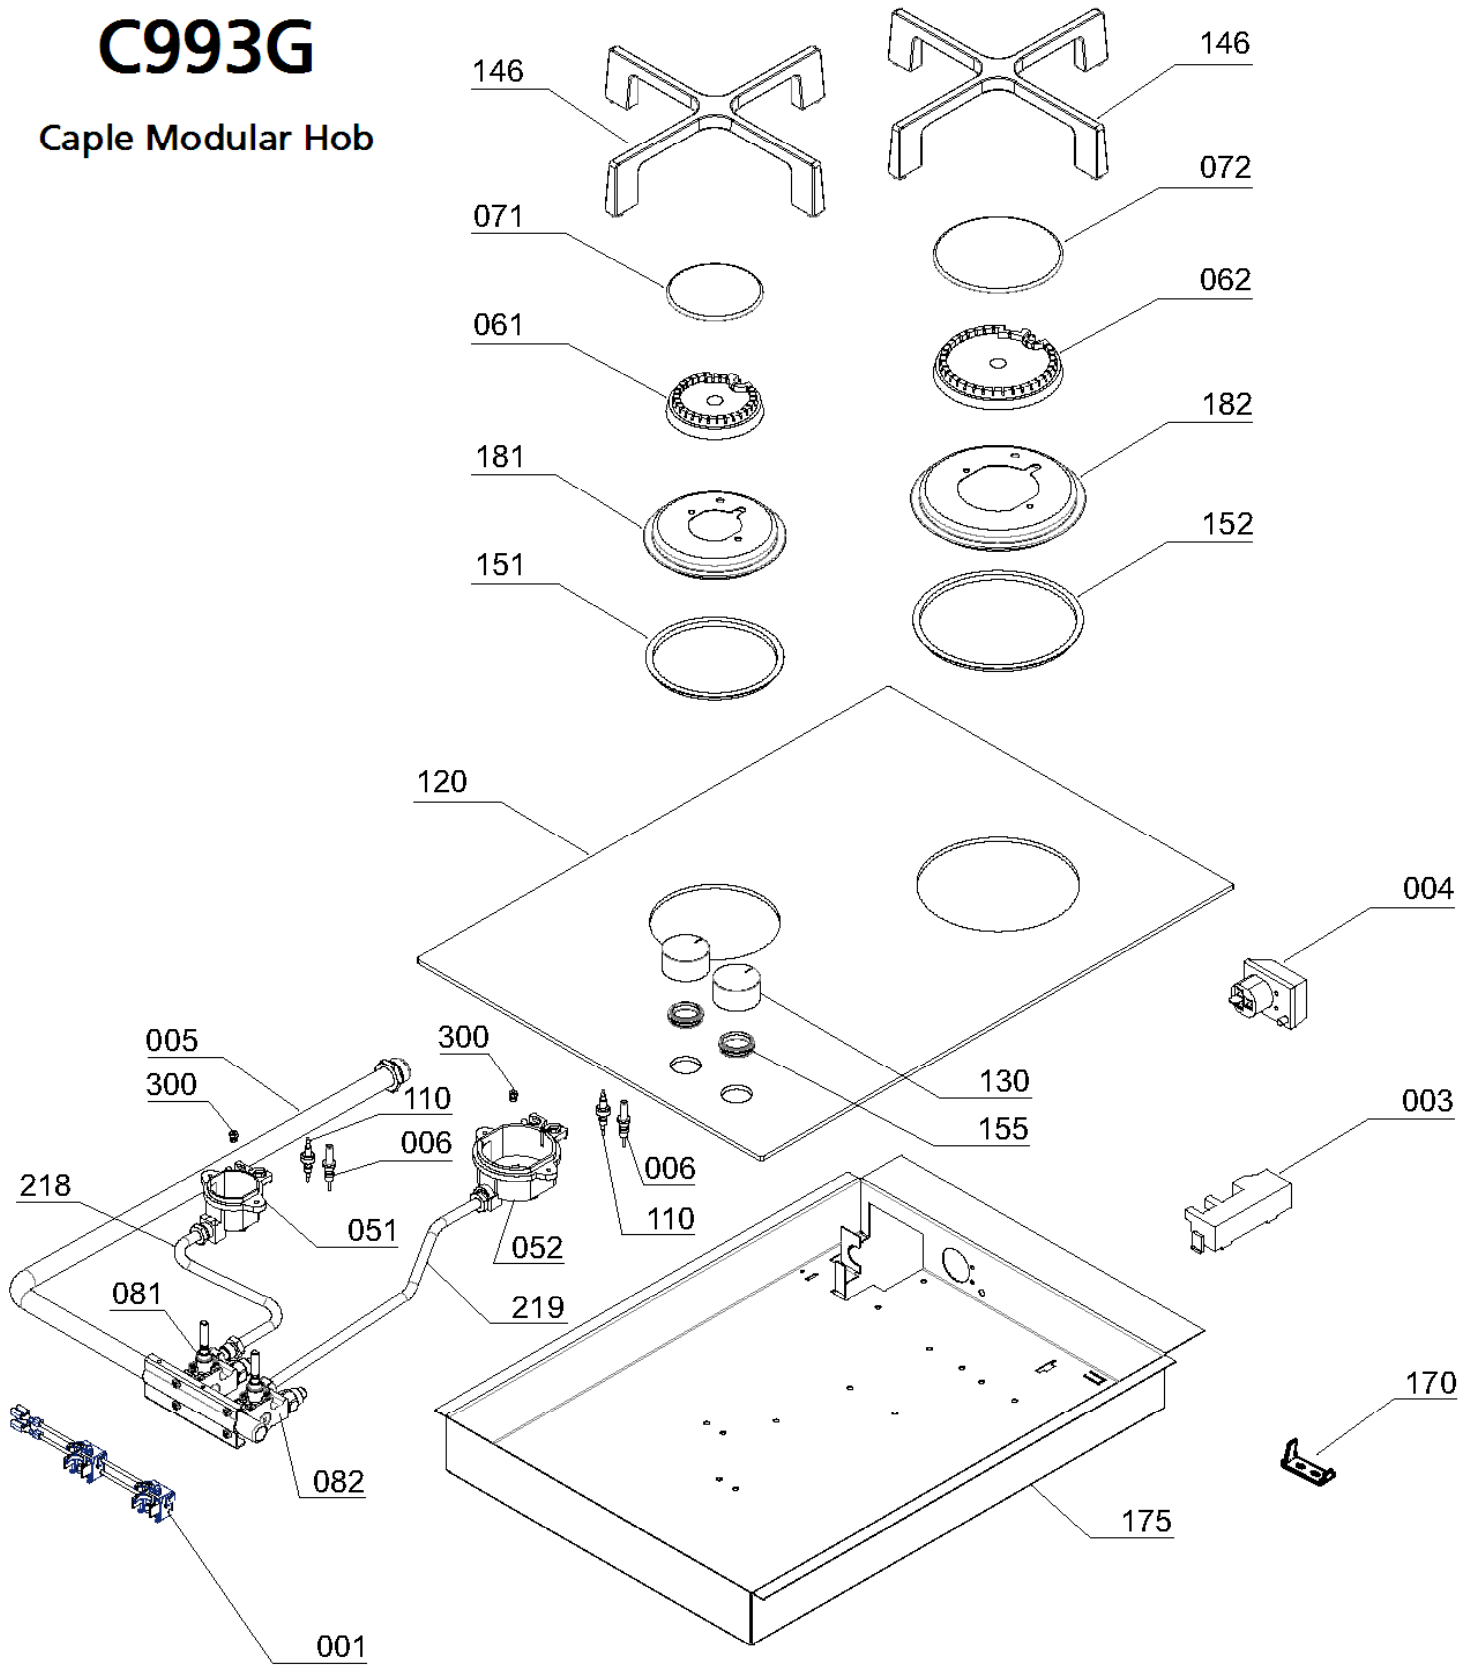

C993G

Caple Modular Hob

Technical information

C993G

Caple Modular Hob

C993G - Caple Modular Hob

Item	Part Code	Description	Qty
1	003074-01	BURNET MICRO UNIT	1
3	4011	IGNITION GENERATOR	1
4	803300	TERMINAL BLOCK	1
5	101257	RAMPA VH382. C/DADO PREM.	1
6	2010	SPARK IGNITION L.190	2
51	103605	SR BURNER BOWL 97 G20-20	1
52	103606	R BURNER BOWL 115 G20-20	1
61	103723	SR BURNER HEAD	1
62	103724	R BURNER HEAD	1
71	105303	SR BURNER COVER RAF	1
72	105305	R BURNER COVER RAF	1
81	106069	BY PASS TAP 50/31	1
82	106070	BY PASS TAP 65/42	1
110	107025	THERMOCOUPLE L.250	1
110	107026	THERMOCOUPLE L.500	1
120	804959	GR.VTC-PROF.ALL. VD382VN.L50 CA	1
130	202163	CONTROL KNOB	2
141	203196	SR BURNER CAST IRON RACK	1
142	203197	R BURNER CAST IRON RACK	1
151	204059	SR SUMP WASHER	1
152	204060	R SUMP WASHER	1
155	204054	GASKET	2
160	204006	RUBBER-HOSE HOLDER WASHER	2
162	307004	GAS ELBOW (1/2")	1
170	308023	FIX TOP HOOK	4
175	621320-03	FONDO ZINCATO V.38....L50 L0	1
181	711043	COPPA SM.NERA SR RAF SERIE G 54	1
182	711044	COPPA SM.NERA R RAF SERIE G 54	1
218	102897	TUBO BR.SR ANT. SX VH382.N.L	1
219	102898	TUBO BR.R POST. DX VH382.N.L	1
300	106301	NOZZLE 0.65 G30-30	1
300	106302	NOZZLE 0.85 G30-30	1