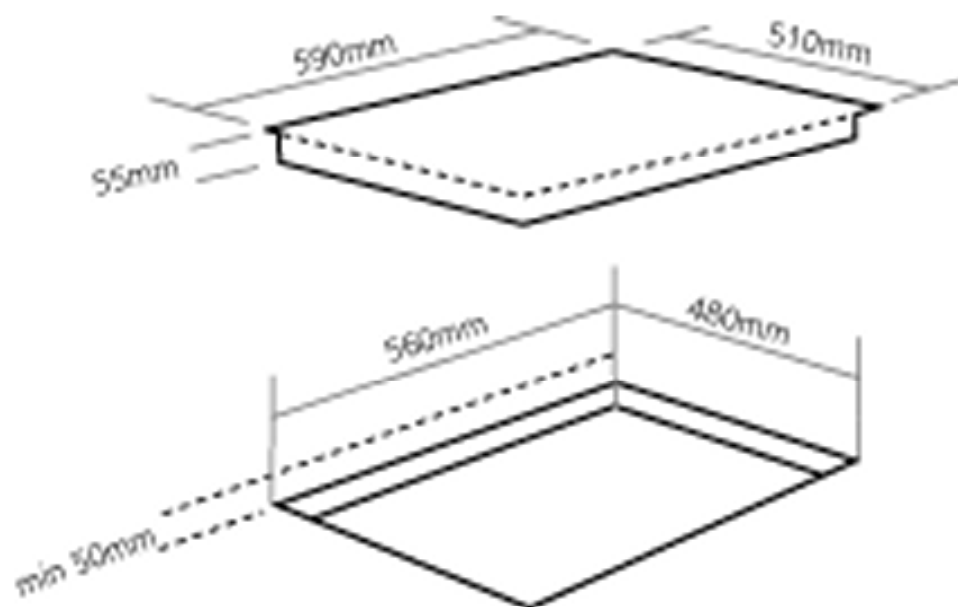

# C848G

Caple 60cm Gas Hob (With FSD)

Technical information

## C848G - Caple 60cm Gas Hob (With FSD)

Item	Part Code	Description	Quantity
001	003067-01	BURNER MICRO UNIT	1
003	004012	IGNITION GENERATOR	1
004	803300	GR.MORSET.KADO 3X0,75 1000	1
005	101246	GAS FEEDING TUBE	1
006	002010	SPARK IGNITION L.190	2
006	002011	SPARK IGNITION L.450	2
050	103604	A BURNER BOWL 72 G20-20	1
051	103605	SR BURNER BOWL 97 G20-20	2
052	103606	R BURNER BOWL 115 G20-20	1
060	103722	A BURNER HEAD	1
061	103723	SR BURNER HEAD	2
062	103724	R BURNER HEAD	1
070	105301	A BURNER COVER RAF	1
071	105303	SR BURNER COVER RAF	2
072	105305	R BURNER COVER RAF	1
080	106097	BY PASS TAP 41/27	1
081	106098	BY PASS TAP 50/31	2
082	106099	BY PASS TAP 65/42	1
110	107025	THERMOCOUPLE L.250	1
110	107026	THERMOCOUPLE L.500	3
122	861713	P.INOX FB604VN.L CAPLE 650960	1
130	202162	MANOPOLA NICHEL SAT. H=4 TONDA	4
146	203175	2 BURNERS CAST IRON RACK	2
148	203032	MINI TRIVET	1
160	204006	RUBBER-HOSE HOLDER WASHER	2
162	307004	GAS ELBOW (1/2")	1
170	308023	FIX TOP HOOK	4
175	621278-02	TOP BOTTOM	1
300	106300	NOZZLE 0.50 G30-30	1
300	106301	NOZZLE 0.65 G30-30	2
300	106302	NOZZLE 0.85 G30-30	1
404	102784	AUX BURNER PIPE FRONT DX	1
405	102787	SR BURNER PIPE REAR DX	1
406	102786	SR BURNER PIPE REAR SX	1
407	102785	R BURNER PIPE FRONT SX	1