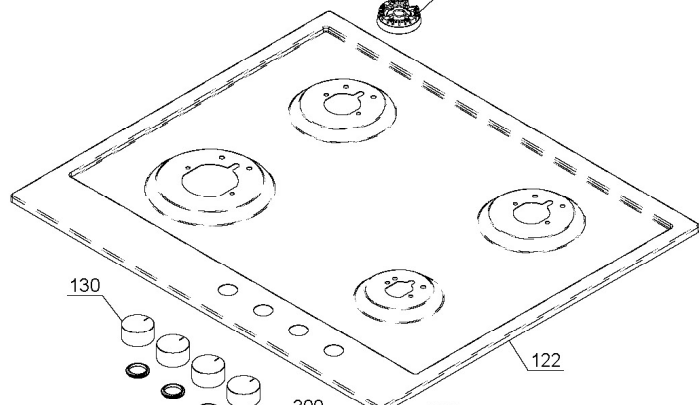

# C848G

Caple 60cm Gas Hob (With FSD)

Technical information

# C848G

Caple 60cm Gas Hob (With FSD)

## C848G - Caple 60cm Gas Hob (With FSD)

Item	Part Code	Description	Quantity
001	003067-01	BURNER MICRO UNIT	1
003	004012	IGNITION GENERATOR	1
004	803300	GR.MORSET.KADO 3X0,75 1000	1
005	101246	GAS FEEDING TUBE	1
006	002010	SPARK IGNITION L.190	2
006	002011	SPARK IGNITION L.450	2
050	103604	A BURNER BOWL 72 G20-20	1
051	103605	SR BURNER BOWL 97 G20-20	2
052	103606	R BURNER BOWL 115 G20-20	1
060	103722	A BURNER HEAD	1
061	103723	SR BURNER HEAD	2
062	103724	R BURNER HEAD	1
070	105301	A BURNER COVER RAF	1
071	105303	SR BURNER COVER RAF	2
072	105305	R BURNER COVER RAF	1
080	106097	BY PASS TAP 41/27	1
081	106098	BY PASS TAP 50/31	2
082	106099	BY PASS TAP 65/42	1
110	107025	THERMOCOUPLE L.250	1
110	107026	THERMOCOUPLE L.500	3
122	861713	P.INOX FB604VN.L CAPLE 650960	1
130	202162	MANOPOLA NICHEL SAT. H=4 TONDA	4
146	203175	2 BURNERS CAST IRON RACK	2
148	203032	MINI TRIVET	1
160	204006	RUBBER-HOSE HOLDER WASHER	2
162	307004	GAS ELBOW (1/2")	1
170	308023	FIX TOP HOOK	4
175	621278-02	TOP BOTTOM	1
300	106300	NOZZLE 0.50 G30-30	1
300	106301	NOZZLE 0.65 G30-30	2
300	106302	NOZZLE 0.85 G30-30	1
404	102784	AUX BURNER PIPE FRONT DX	1
405	102787	SR BURNER PIPE REAR DX	1
406	102786	SR BURNER PIPE REAR SX	1
407	102785	R BURNER PIPE FRONT SX	1