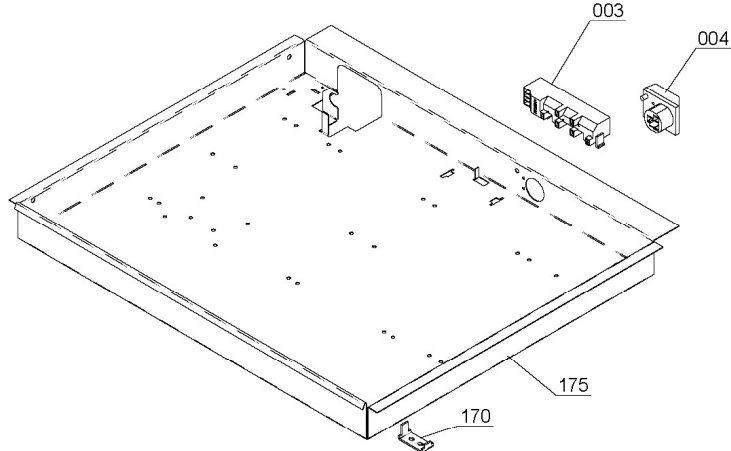

# C848G

Caple 60cm Gas Hob (With FSD)

Technical information

# C848G

Caple 60cm Gas Hob (With FSD)

## C848G - Caple 60cm Gas Hob (With FSD)

Item	Part Code	Description	Quantity
001	003067-01	BURNER MICRO UNIT	1
003	004012	IGNITION GENERATOR	1
004	803300	GR.MORSET.KADO 3X0,75 1000	1
005	101246	GAS FEEDING TUBE	1
006	002010	SPARK IGNITION L.190	2
006	002011	SPARK IGNITION L.450	2
050	103604	A BURNER BOWL 72 G20-20	1
051	103605	SR BURNER BOWL 97 G20-20	2
052	103606	R BURNER BOWL 115 G20-20	1
060	103722	A BURNER HEAD	1
061	103723	SR BURNER HEAD	2
062	103724	R BURNER HEAD	1
070	105301	A BURNER COVER RAF	1
071	105303	SR BURNER COVER RAF	2
072	105305	R BURNER COVER RAF	1
080	106097	BY PASS TAP 41/27	1
081	106098	BY PASS TAP 50/31	2
082	106099	BY PASS TAP 65/42	1
110	107025	THERMOCOUPLE L.250	1
110	107026	THERMOCOUPLE L.500	3
122	861713	P.INOX FB604VN.L CAPLE 650960	1
130	202162	MANOPOLA NICHEL SAT. H=4 TONDA	4
146	203175	2 BURNERS CAST IRON RACK	2
148	203032	MINI TRIVET	1
160	204006	RUBBER-HOSE HOLDER WASHER	2
162	307004	GAS ELBOW (1/2")	1
170	308023	FIX TOP HOOK	4
175	621278-02	TOP BOTTOM	1
300	106300	NOZZLE 0.50 G30-30	1
300	106301	NOZZLE 0.65 G30-30	2
300	106302	NOZZLE 0.85 G30-30	1
404	102784	AUX BURNER PIPE FRONT DX	1
405	102787	SR BURNER PIPE REAR DX	1
406	102786	SR BURNER PIPE REAR SX	1
407	102785	R BURNER PIPE FRONT SX	1