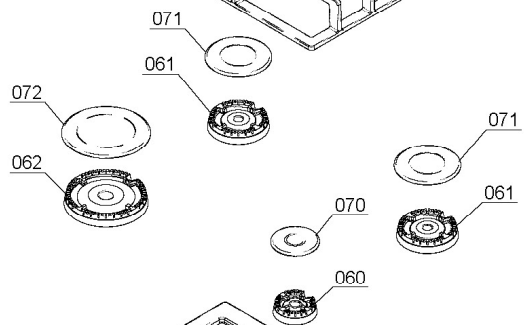

# C848G

Caple 60cm Gas Hob (With FSD)

Technical information

# C848G

Caple 60cm Gas Hob (With FSD)

## C848G - Caple 60cm Gas Hob (With FSD)

Item	Part Code	Description	Quantity
001	003067-01	BURNER MICRO UNIT	1
003	004012	IGNITION GENERATOR	1
004	803300	GR.MORSET.KADO 3X0,75 1000	1
005	101246	GAS FEEDING TUBE	1
006	002010	SPARK IGNITION L.190	2
006	002011	SPARK IGNITION L.450	2
050	103604	A BURNER BOWL 72 G20-20	1
051	103605	SR BURNER BOWL 97 G20-20	2
052	103606	R BURNER BOWL 115 G20-20	1
060	103722	A BURNER HEAD	1
061	103723	SR BURNER HEAD	2
062	103724	R BURNER HEAD	1
070	105301	A BURNER COVER RAF	1
071	105303	SR BURNER COVER RAF	2
072	105305	R BURNER COVER RAF	1
080	106097	BY PASS TAP 41/27	1
081	106098	BY PASS TAP 50/31	2
082	106099	BY PASS TAP 65/42	1
110	107025	THERMOCOUPLE L.250	1
110	107026	THERMOCOUPLE L.500	3
122	861713	P.INOX FB604VN.L CAPLE 650960	1
130	202162	MANOPOLA NICHEL SAT. H=4 TONDA	4
146	203175	2 BURNERS CAST IRON RACK	2
148	203032	MINI TRIVET	1
160	204006	RUBBER-HOSE HOLDER WASHER	2
162	307004	GAS ELBOW (1/2")	1
170	308023	FIX TOP HOOK	4
175	621278-02	TOP BOTTOM	1
300	106300	NOZZLE 0.50 G30-30	1
300	106301	NOZZLE 0.65 G30-30	2
300	106302	NOZZLE 0.85 G30-30	1
404	102784	AUX BURNER PIPE FRONT DX	1
405	102787	SR BURNER PIPE REAR DX	1
406	102786	SR BURNER PIPE REAR SX	1
407	102785	R BURNER PIPE FRONT SX	1