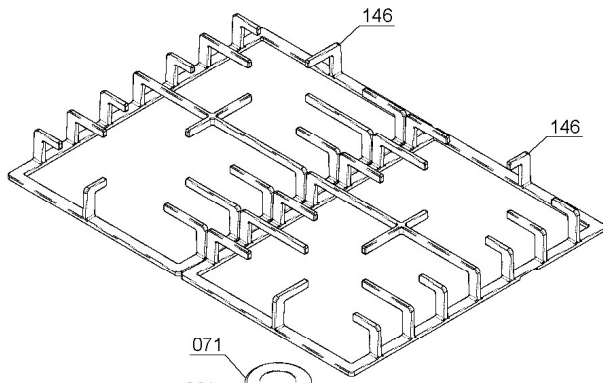

# C848G

Caple 60cm Gas Hob (With FSD)

Technical information

# C848G

Caple 60cm Gas Hob (With FSD)

## C848G - Caple 60cm Gas Hob (With FSD)

Item	Part Code	Description	Quantity
001	003067-01	BURNER MICRO UNIT	1
003	004012	IGNITION GENERATOR	1
004	803300	GR.MORSET.KADO 3X0,75 1000	1
005	101246	GAS FEEDING TUBE	1
006	002010	SPARK IGNITION L.190	2
006	002011	SPARK IGNITION L.450	2
050	103604	A BURNER BOWL 72 G20-20	1
051	103605	SR BURNER BOWL 97 G20-20	2
052	103606	R BURNER BOWL 115 G20-20	1
060	103722	A BURNER HEAD	1
061	103723	SR BURNER HEAD	2
062	103724	R BURNER HEAD	1
070	105301	A BURNER COVER RAF	1
071	105303	SR BURNER COVER RAF	2
072	105305	R BURNER COVER RAF	1
080	106097	BY PASS TAP 41/27	1
081	106098	BY PASS TAP 50/31	2
082	106099	BY PASS TAP 65/42	1
110	107025	THERMOCOUPLE L.250	1
110	107026	THERMOCOUPLE L.500	3
122	861713	P.INOX FB604VN.L CAPLE 650960	1
130	202162	MANOPOLA NICHEL SAT. H=4 TONDA	4
146	203175	2 BURNERS CAST IRON RACK	2
148	203032	MINI TRIVET	1
160	204006	RUBBER-HOSE HOLDER WASHER	2
162	307004	GAS ELBOW (1/2")	1
170	308023	FIX TOP HOOK	4
175	621278-02	TOP BOTTOM	1
300	106300	NOZZLE 0.50 G30-30	1
300	106301	NOZZLE 0.65 G30-30	2
300	106302	NOZZLE 0.85 G30-30	1
404	102784	AUX BURNER PIPE FRONT DX	1
405	102787	SR BURNER PIPE REAR DX	1
406	102786	SR BURNER PIPE REAR SX	1
407	102785	R BURNER PIPE FRONT SX	1