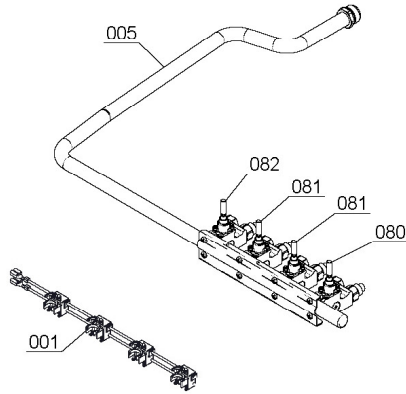

# C848G

Caple 60cm Gas Hob (With FSD)

Technical information

# C848G

Caple 60cm Gas Hob (With FSD)

## C848G - Caple 60cm Gas Hob (With FSD)

Item	Part Code	Description	Quantity
001	003067-01	BURNER MICRO UNIT	1
003	004012	IGNITION GENERATOR	1
004	803300	GR.MORSET.KADO 3X0,75 1000	1
005	101246	GAS FEEDING TUBE	1
006	002010	SPARK IGNITION L.190	2
006	002011	SPARK IGNITION L.450	2
050	103604	A BURNER BOWL 72 G20-20	1
051	103605	SR BURNER BOWL 97 G20-20	2
052	103606	R BURNER BOWL 115 G20-20	1
060	103722	A BURNER HEAD	1
061	103723	SR BURNER HEAD	2
062	103724	R BURNER HEAD	1
070	105301	A BURNER COVER RAF	1
071	105303	SR BURNER COVER RAF	2
072	105305	R BURNER COVER RAF	1
080	106097	BY PASS TAP 41/27	1
081	106098	BY PASS TAP 50/31	2
082	106099	BY PASS TAP 65/42	1
110	107025	THERMOCOUPLE L.250	1
110	107026	THERMOCOUPLE L.500	3
122	861713	P.INOX FB604VN.L CAPLE 650960	1
130	202162	MANOPOLA NICHEL SAT. H=4 TONDA	4
146	203175	2 BURNERS CAST IRON RACK	2
148	203032	MINI TRIVET	1
160	204006	RUBBER-HOSE HOLDER WASHER	2
162	307004	GAS ELBOW (1/2")	1
170	308023	FIX TOP HOOK	4
175	621278-02	TOP BOTTOM	1
300	106300	NOZZLE 0.50 G30-30	1
300	106301	NOZZLE 0.65 G30-30	2
300	106302	NOZZLE 0.85 G30-30	1
404	102784	AUX BURNER PIPE FRONT DX	1
405	102787	SR BURNER PIPE REAR DX	1
406	102786	SR BURNER PIPE REAR SX	1
407	102785	R BURNER PIPE FRONT SX	1

C848G - Caple 60cm Gas Hob (With FSD)