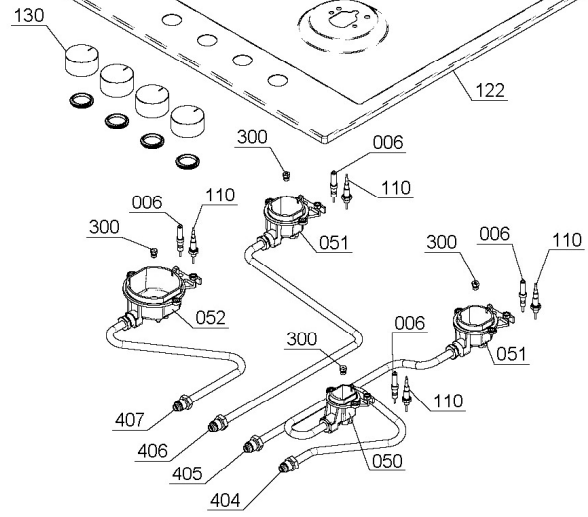

# C848G

Caple 60cm Gas Hob (With FSD)

Technical information

# C848G

Caple 60cm Gas Hob (With FSD)

## C848G - Caple 60cm Gas Hob (With FSD)

Item	Part Code	Description	Quantity
001	003067-01	BURNER MICRO UNIT	1
003	004012	IGNITION GENERATOR	1
004	803300	GR.MORSET.KADO 3X0,75 1000	1
005	101246	GAS FEEDING TUBE	1
006	002010	SPARK IGNITION L.190	2
006	002011	SPARK IGNITION L.450	2
050	103604	A BURNER BOWL 72 G20-20	1
051	103605	SR BURNER BOWL 97 G20-20	2
052	103606	R BURNER BOWL 115 G20-20	1
060	103722	A BURNER HEAD	1
061	103723	SR BURNER HEAD	2
062	103724	R BURNER HEAD	1
070	105301	A BURNER COVER RAF	1
071	105303	SR BURNER COVER RAF	2
072	105305	R BURNER COVER RAF	1
080	106097	BY PASS TAP 41/27	1
081	106098	BY PASS TAP 50/31	2
082	106099	BY PASS TAP 65/42	1
110	107025	THERMOCOUPLE L.250	1
110	107026	THERMOCOUPLE L.500	3
122	861713	P.INOX FB604VN.L CAPLE 650960	1
130	202162	MANOPOLA NICHEL SAT. H=4 TONDA	4
146	203175	2 BURNERS CAST IRON RACK	2
148	203032	MINI TRIVET	1
160	204006	RUBBER-HOSE HOLDER WASHER	2
162	307004	GAS ELBOW (1/2")	1
170	308023	FIX TOP HOOK	4
175	621278-02	TOP BOTTOM	1
300	106300	NOZZLE 0.50 G30-30	1
300	106301	NOZZLE 0.65 G30-30	2
300	106302	NOZZLE 0.85 G30-30	1
404	102784	AUX BURNER PIPE FRONT DX	1
405	102787	SR BURNER PIPE REAR DX	1
406	102786	SR BURNER PIPE REAR SX	1
407	102785	R BURNER PIPE FRONT SX	1

C848G - Caple 60cm Gas Hob (With FSD)