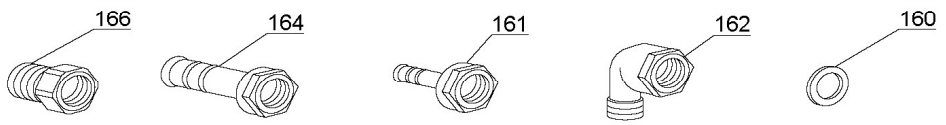

# C848G

Caple 60cm Gas Hob (With FSD)

Technical information

# C848G

Caple 60cm Gas Hob (With FSD)

## C848G - Caple 60cm Gas Hob (With FSD)

Item	Part Code	Description	Quantity
001	003067-01	BURNER MICRO UNIT	1
003	004012	IGNITION GENERATOR	1
004	803300	GR.MORSET.KADO 3X0,75 1000	1
005	101246	GAS FEEDING TUBE	1
006	002010	SPARK IGNITION L.190	2
006	002011	SPARK IGNITION L.450	2
050	103604	A BURNER BOWL 72 G20-20	1
051	103605	SR BURNER BOWL 97 G20-20	2
052	103606	R BURNER BOWL 115 G20-20	1
060	103722	A BURNER HEAD	1
061	103723	SR BURNER HEAD	2
062	103724	R BURNER HEAD	1
070	105301	A BURNER COVER RAF	1
071	105303	SR BURNER COVER RAF	2
072	105305	R BURNER COVER RAF	1
080	106097	BY PASS TAP 41/27	1
081	106098	BY PASS TAP 50/31	2
082	106099	BY PASS TAP 65/42	1
110	107025	THERMOCOUPLE L.250	1
110	107026	THERMOCOUPLE L.500	3
122	861713	P.INOX FB604VN.L CAPLE 650960	1
130	202162	MANOPOLA NICHEL SAT. H=4 TONDA	4
146	203175	2 BURNERS CAST IRON RACK	2
148	203032	MINI TRIVET	1
160	204006	RUBBER-HOSE HOLDER WASHER	2
162	307004	GAS ELBOW (1/2")	1
170	308023	FIX TOP HOOK	4
175	621278-02	TOP BOTTOM	1
300	106300	NOZZLE 0.50 G30-30	1
300	106301	NOZZLE 0.65 G30-30	2
300	106302	NOZZLE 0.85 G30-30	1
404	102784	AUX BURNER PIPE FRONT DX	1
405	102787	SR BURNER PIPE REAR DX	1
406	102786	SR BURNER PIPE REAR SX	1
407	102785	R BURNER PIPE FRONT SX	1