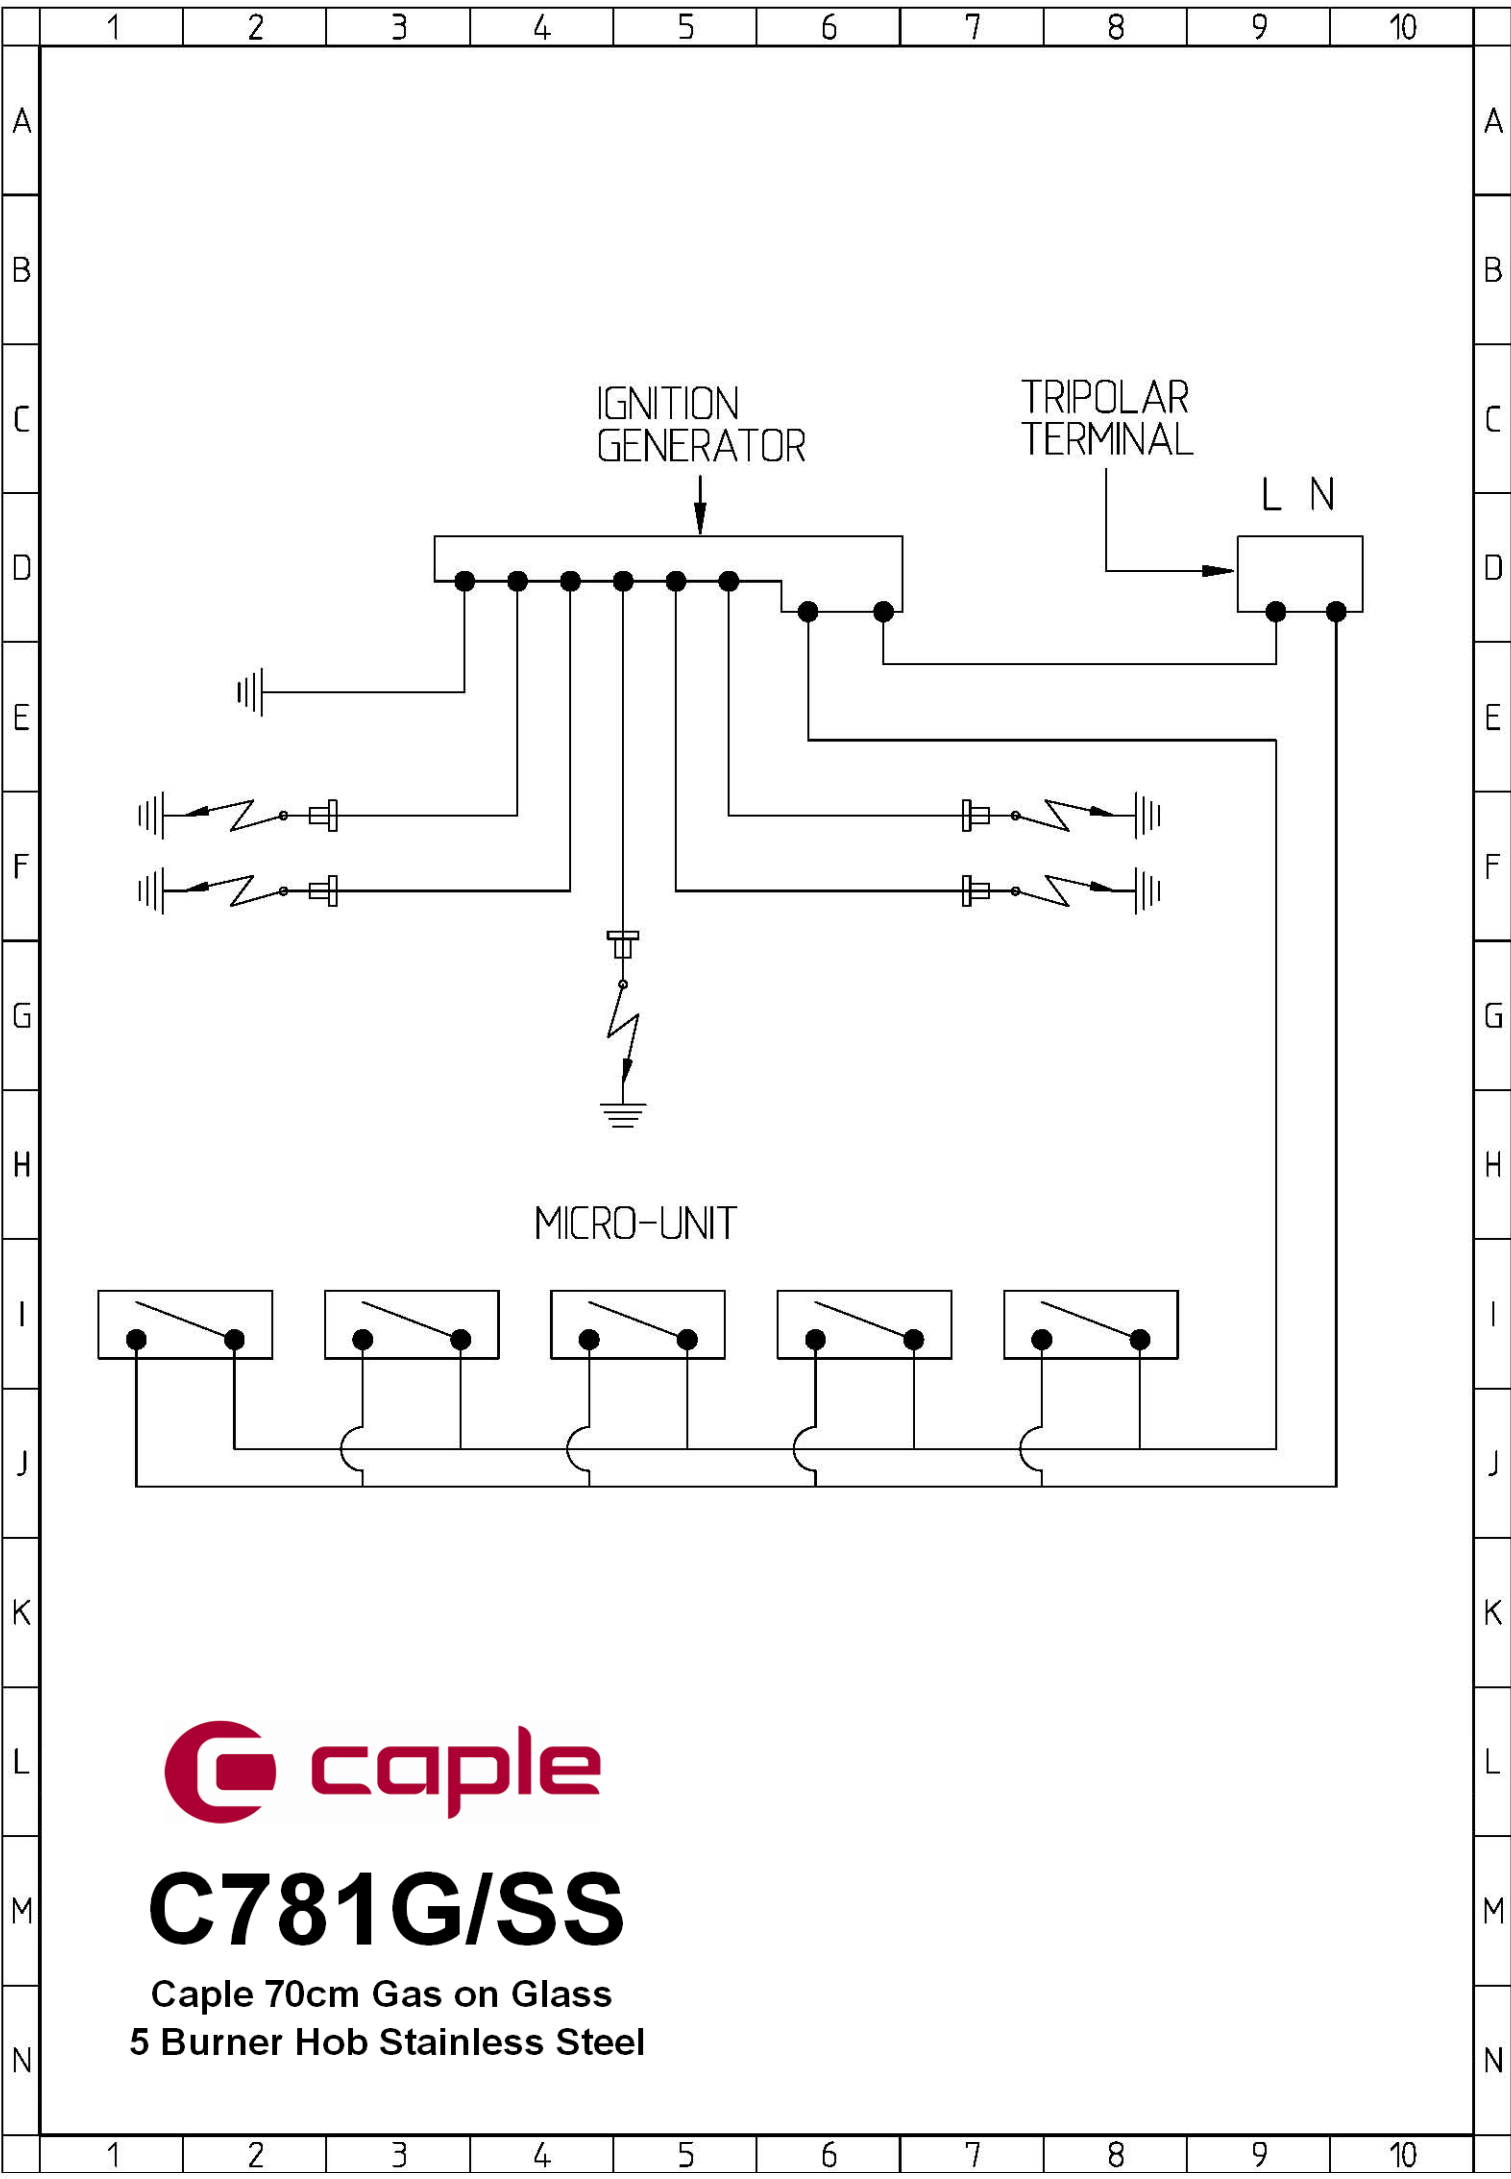

# **C781G/SS**

**Caple 70cm 5 Burner Gas Hob  
( Gas - on - Glass )**

**TECHNICAL INFORMATION**

**caple**

**C781G/SS**

Caple 70cm Gas on Glass  
5 Burner Hob Stainless Steel

## MODEL C781G/SS SPARE PARTS LIST

Diagram Number	Part Code	Description
001	003026	BURNER MICRO UNIT
003	004013	IGNITION GENERATOR
004	005001	TRIPOLAR TERMINAL
005	101008	GAS RAMP
018	102009	A BURNER PIPE
019	102010	A BURNER PIPE
020	102011	SR BURNER PIPE
021	102012	SR/TC BURNER PIPE
050	103001F	A BURNER BOWL 76 G20
051	103002F	SR BURNER BOWL 94 G20
054	103085	TC BURNER BOWL 139 G20
060	103101	A BURNER HEAD
061	103102	SR BURNER HEAD
064	104008	BURNER DOUBLE RING CROWN
065	104009	CENTRAL TC BURNER CROWN
067	103117	TC BURNER HEAD
070	105008	A BURNER COVER MAT.
071	105009	SR BURNER COVER MAT.
073	105012	TC BURNER COVER MAT.
080	106019	BY-PASS TAP 27
081	106020	BY-PASS TAP 29
083	106022	BY-PASS TAP 60
119	640851	F7050.RC STEEL SHEET
120	805010	F7050TRC STEEL FRAME GLASS SET
130	202028	CRISTAL BLACK KNOB 764 MAT
140	203101	A CAST IRON RACK
141	203102	SR CAST IRON RACK
144	203104	TC CAST IRON RACK
150	204021	A SUMP WASHER
151	204022	SR SUMP WASHER
153	204023	WOK SUMP WASHER
155	204024	KNOB WATER SEAL BUSH CRISTAL INOX
160	204006	RUBBER-HOSE HOLDER WASHER
162	307004	GAS ELBOW (1/2")
170	308008	FIX TOP HOOK
175	621001	TOP BOTTOM
180	640801	A INOX SUMP
181	640802	SR INOX SUMP
183	640804	TC INOX SUMP
230	102055	SR BURNER PIPE

# C781G/SS

Caple 70cm Gas on Glass  
5 Burner Hob Stainless Steel