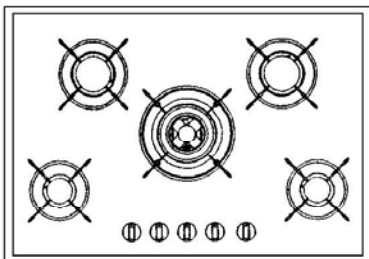

# **C781G/SS**

**Caple 70cm 5 Burner Gas Hob  
( Gas - on - Glass )**

**TECHNICAL INFORMATION**

**caple**

**C781G/SS**

Caple 70cm Gas on Glass  
5 Burner Hob Stainless Steel

## MODEL C781G/SS SPARE PARTS LIST

Diagram Number	Part Code	Description
001	003026	BURNER MICRO UNIT
003	004013	IGNITION GENERATOR
004	005001	TRIPOLAR TERMINAL
005	101008	GAS RAMP
018	102009	A BURNER PIPE
019	102010	A BURNER PIPE
020	102011	SR BURNER PIPE
021	102012	SR/TC BURNER PIPE
050	103001F	A BURNER BOWL 76 G20
051	103002F	SR BURNER BOWL 94 G20
054	103085	TC BURNER BOWL 139 G20
060	103101	A BURNER HEAD
061	103102	SR BURNER HEAD
064	104008	BURNER DOUBLE RING CROWN
065	104009	CENTRAL TC BURNER CROWN
067	103117	TC BURNER HEAD
070	105008	A BURNER COVER MAT.
071	105009	SR BURNER COVER MAT.
073	105012	TC BURNER COVER MAT.
080	106019	BY-PASS TAP 27
081	106020	BY-PASS TAP 29
083	106022	BY-PASS TAP 60
119	640851	F7050.RC STEEL SHEET
120	805010	F7050TRC STEEL FRAME GLASS SET
130	202028	CRISTAL BLACK KNOB 764 MAT
140	203101	A CAST IRON RACK
141	203102	SR CAST IRON RACK
144	203104	TC CAST IRON RACK
150	204021	A SUMP WASHER
151	204022	SR SUMP WASHER
153	204023	WOK SUMP WASHER
155	204024	KNOB WATER SEAL BUSH CRISTAL INOX
160	204006	RUBBER-HOSE HOLDER WASHER
162	307004	GAS ELBOW (1/2")
170	308008	FIX TOP HOOK
175	621001	TOP BOTTOM
180	640801	A INOX SUMP
181	640802	SR INOX SUMP
183	640804	TC INOX SUMP
230	102055	SR BURNER PIPE

# C781G/SS

Caple 70cm Gas on Glass  
5 Burner Hob Stainless Steel