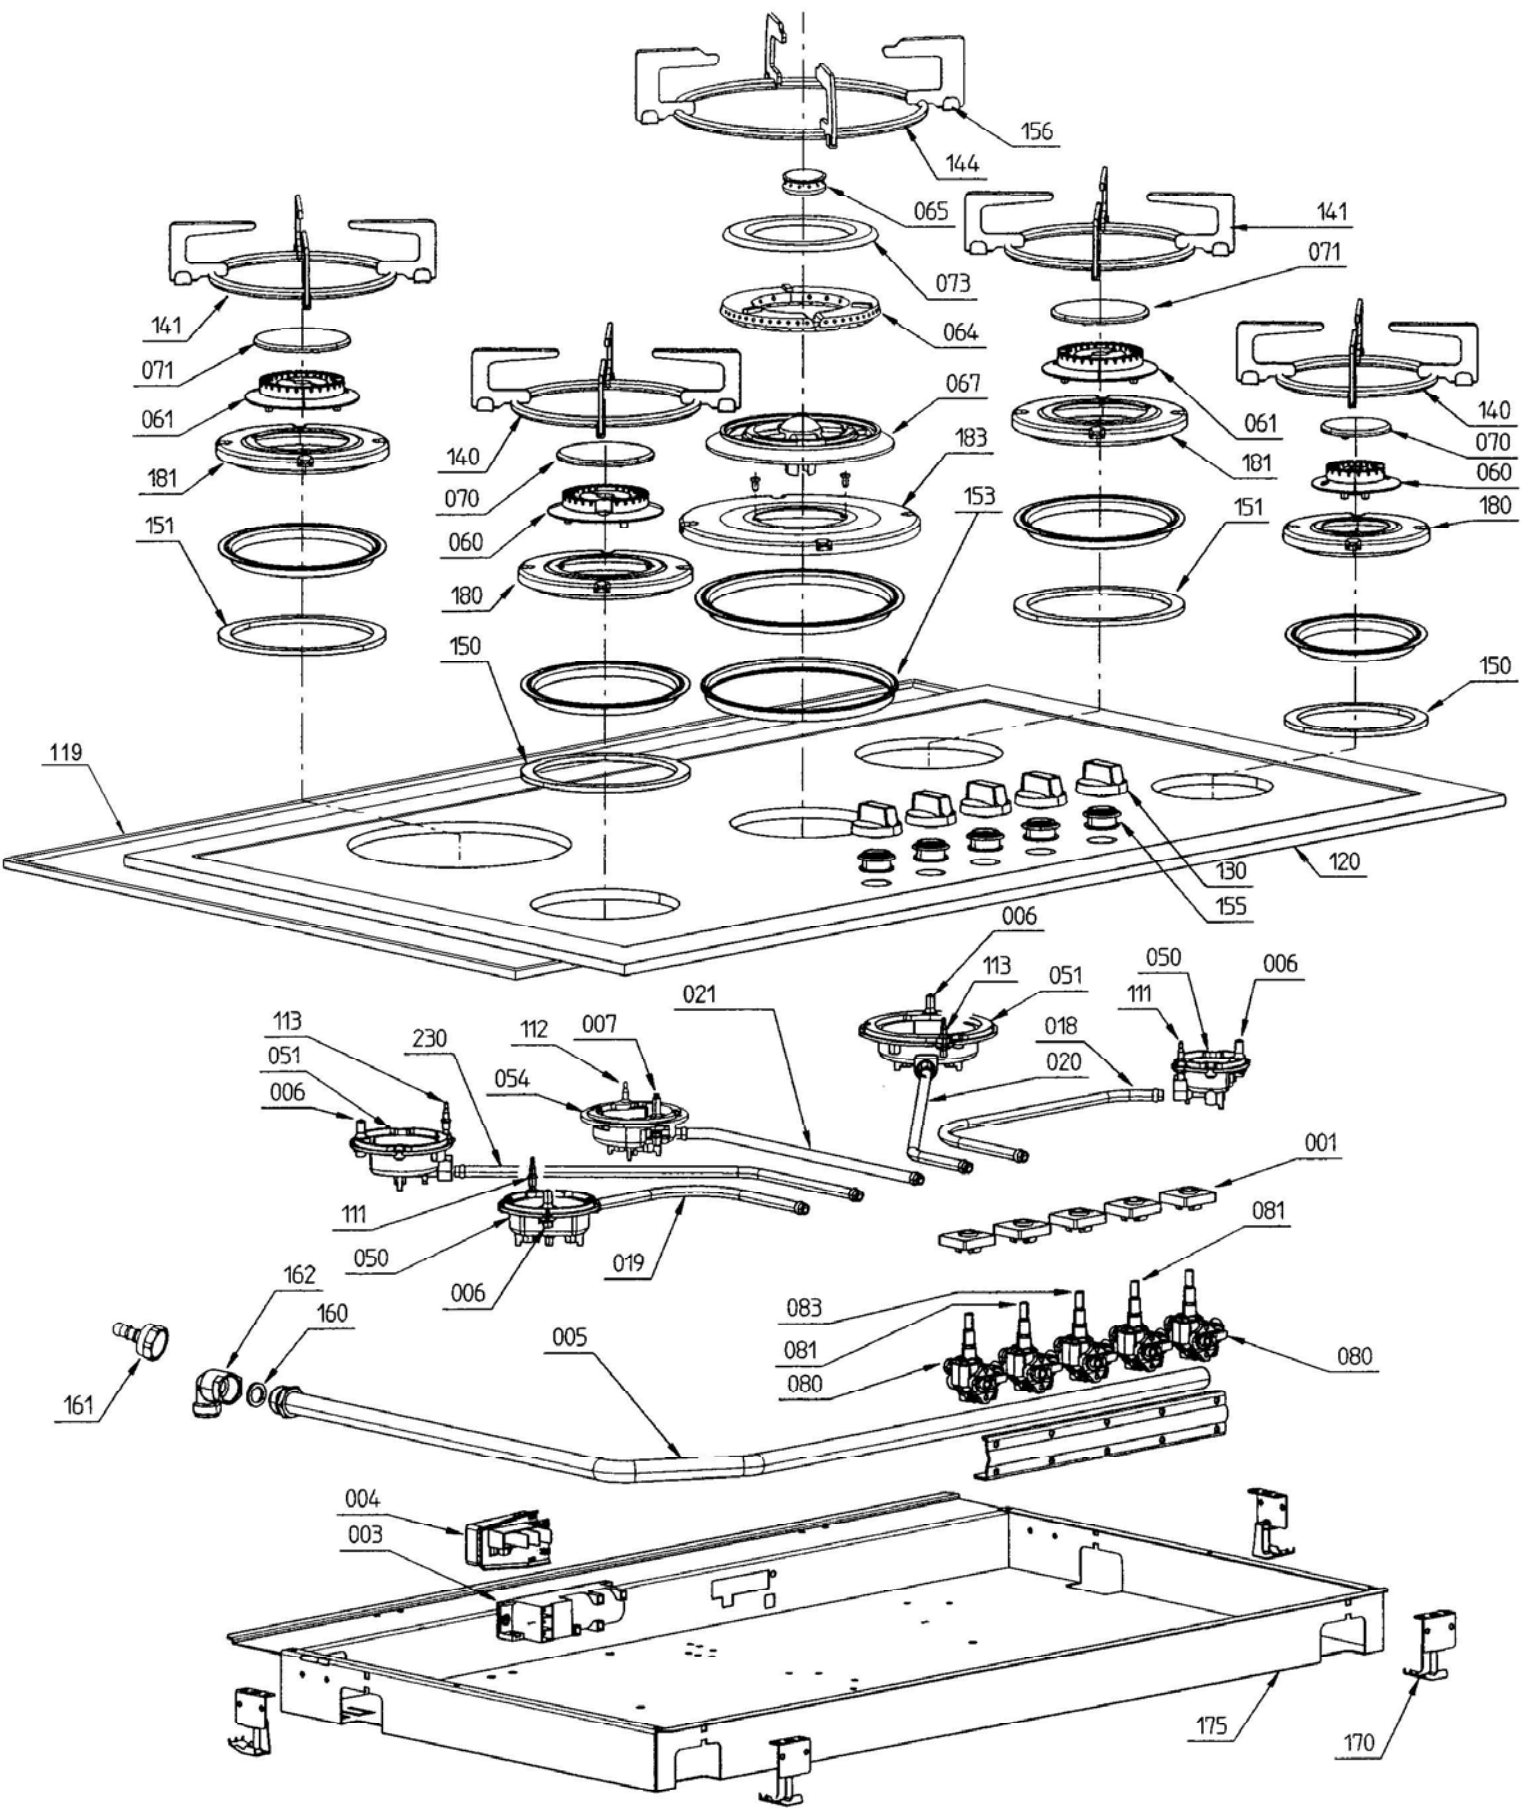

# **C781G/SS**

**Caple 70cm 5 Burner Gas Hob  
( Gas - on - Glass )**

**TECHNICAL INFORMATION**

**caple**

**C781G/SS**

Caple 70cm Gas on Glass  
5 Burner Hob Stainless Steel

## MODEL C781G/SS SPARE PARTS LIST

Diagram Number	Part Code	Description
001	003026	BURNER MICRO UNIT
003	004013	IGNITION GENERATOR
004	005001	TRIPOLAR TERMINAL
005	101008	GAS RAMP
018	102009	A BURNER PIPE
019	102010	A BURNER PIPE
020	102011	SR BURNER PIPE
021	102012	SR/TC BURNER PIPE
050	103001F	A BURNER BOWL 76 G20
051	103002F	SR BURNER BOWL 94 G20
054	103085	TC BURNER BOWL 139 G20
060	103101	A BURNER HEAD
061	103102	SR BURNER HEAD
064	104008	BURNER DOUBLE RING CROWN
065	104009	CENTRAL TC BURNER CROWN
067	103117	TC BURNER HEAD
070	105008	A BURNER COVER MAT.
071	105009	SR BURNER COVER MAT.
073	105012	TC BURNER COVER MAT.
080	106019	BY-PASS TAP 27
081	106020	BY-PASS TAP 29
083	106022	BY-PASS TAP 60
119	640851	F7050.RC STEEL SHEET
120	805010	F7050TRC STEEL FRAME GLASS SET
130	202028	CRISTAL BLACK KNOB 764 MAT
140	203101	A CAST IRON RACK
141	203102	SR CAST IRON RACK
144	203104	TC CAST IRON RACK
150	204021	A SUMP WASHER
151	204022	SR SUMP WASHER
153	204023	WOK SUMP WASHER
155	204024	KNOB WATER SEAL BUSH CRISTAL INOX
160	204006	RUBBER-HOSE HOLDER WASHER
162	307004	GAS ELBOW (1/2")
170	308008	FIX TOP HOOK
175	621001	TOP BOTTOM
180	640801	A INOX SUMP
181	640802	SR INOX SUMP
183	640804	TC INOX SUMP
230	102055	SR BURNER PIPE

# C781G/SS

Caple 70cm Gas on Glass  
5 Burner Hob Stainless Steel