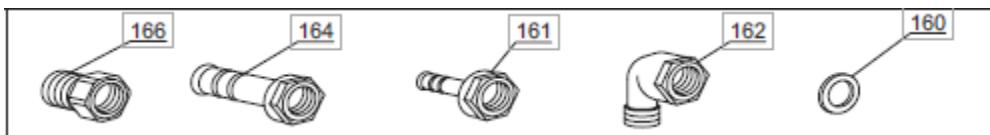

C772G

Caple 75cm SS & Black Enamel Gas Hob

Technical Manual

C772G

Caple 75cm SS & Black Enamel Gas Hob

C772G

Caple 75cm SS & Black Enamel Gas Hob

Item	Part Number	Description	Quantity
001	003076-04	BURNER MICRO UNIT	1
003	004030	IGNITION GENERATOR 5F	1
004	803318	TERMINAL BLOCK	1
005	101306-01	GAS RAMP	1
006	002047	SPARK IGNITION L.250 S4	1
006	002046	SPARK IGNITION L.600 S4	3
007	002021	SPARK IGNITION L.550 DUAL 5 KW	1
050	103802	A BURNER BOWL 78 G20 S4	1
051	103804	SR BURNER BOWL 103 G20 S4	2
052	103806	R BURNER BOWL 128 G20 S4	1
054	103809	DC BURNER BOWL 68-101 G20 S4	1
060	103436	A BURNER HEAD S4	1
061	103437	SR BURNER HEAD S4	2
062	103438	R BURNER HEAD S4	1
069	103439	DC BURNER HEAD S4	1
070	105051	A BURNER COVER S4	1
071	105052	SR BURNER COVER S4	2
072	105056	R BURNER COVER S4 SEMP.	1
073	105055	DC BURNER COVER OUTSIDE BLACK RAF	1
074	105054	DC BURNER COVER INSIDE BLACK RAF	1
080	106286	BY PASS TAP 41/27	1
081	106287	BY PASS TAP 50/31	2
082	106288	BY PASS TAP 65/42	1
083	106289	BY PASS TAP 94/60	1
110	107104	THERMOCOUPLE L.250 S4	2
110	107105	THERMOCOUPLE L.500 S4	2
112	107044-01	THERMOCOUPLE L.400 BURNER DUAL 5 kW	1
122	862354	INOX GROUP PLATFORM CAPLE	1
130	202209	CONTROL KNOB	5
142	203357-01	BURNER RACK 75 LEFT	1
144	203358	BURNER RACK 75 CENTRAL	1

C772G

Caple 75cm SS & Black Enamel Gas Hob

Item	Part Number	Description	Quantity
147	203359	BURNER RACK 75 RIGHT	1
148	203055	MINI TRIVET	1
155	204046	GASKET	5
157	204126	GASKET THERMOCOUPLE/SPARK IGNITION	8
160	204006	RUBBER-HOSE HOLDER WASHER	2
162	307011	GAS ELBOW (1/2")	1
170	308023	FIX TOP HOOK	4
175	621470-03	TOP BOTTOM	1
300	106433	NOZZLE 0.69 G30 T2	2
300	106416	NOZZLE 0.45 G30 T2	1
300	106419	NOZZLE 0.67 G30 T4	2
300	106423	NOZZLE 0.50 G30 T4	1
300	106213	NOZZLE 087 G30-30	1
430	108993	SR BURNER PIPE FRONT RIGHT	1
431	108991	SR BURNER PIPE REAR CENTRAL	1
432	108990	A BURNER PIPE FRONT CENTR.	1
433	108992	R BURNER PIPE REAR RIGHT	1
434	108982	DC BURNER PIPE LEFT CENTRAL	1