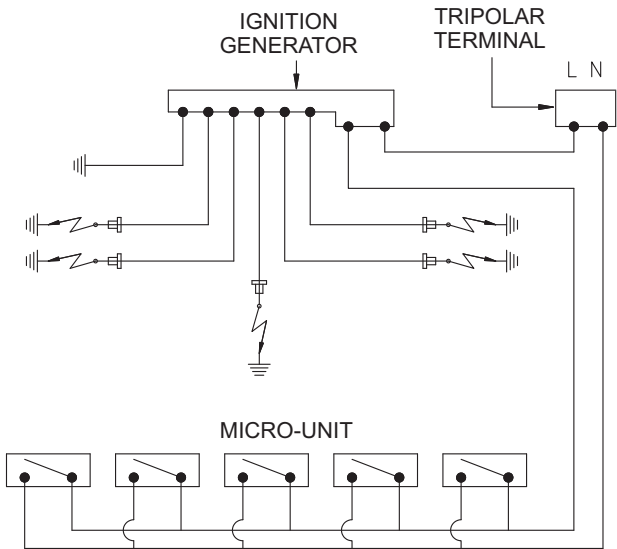

C772G

Caple 75cm SS & Black Enamel Gas Hob

Technical Manual

C772G

Caple 75cm SS & Black Enamel Gas Hob

C772G

Caple 75cm SS & Black Enamel Gas Hob

Item	Part Number	Description	Quantity
001	003076-04	BURNER MICRO UNIT	1
003	004030	IGNITION GENERATOR 5F	1
004	803318	TERMINAL BLOCK	1
005	101306-01	GAS RAMP	1
006	002047	SPARK IGNITION L.250 S4	1
006	002046	SPARK IGNITION L.600 S4	3
007	002021	SPARK IGNITION L.550 DUAL 5 KW	1
050	103802	A BURNER BOWL 78 G20 S4	1
051	103804	SR BURNER BOWL 103 G20 S4	2
052	103806	R BURNER BOWL 128 G20 S4	1
054	103809	DC BURNER BOWL 68-101 G20 S4	1
060	103436	A BURNER HEAD S4	1
061	103437	SR BURNER HEAD S4	2
062	103438	R BURNER HEAD S4	1
069	103439	DC BURNER HEAD S4	1
070	105051	A BURNER COVER S4	1
071	105052	SR BURNER COVER S4	2
072	105056	R BURNER COVER S4 SEMP.	1
073	105055	DC BURNER COVER OUTSIDE BLACK RAF	1
074	105054	DC BURNER COVER INSIDE BLACK RAF	1
080	106286	BY PASS TAP 41/27	1
081	106287	BY PASS TAP 50/31	2
082	106288	BY PASS TAP 65/42	1
083	106289	BY PASS TAP 94/60	1
110	107104	THERMOCOUPLE L.250 S4	2
110	107105	THERMOCOUPLE L.500 S4	2
112	107044-01	THERMOCOUPLE L.400 BURNER DUAL 5 kW	1
122	862354	INOX GROUP PLATFORM CAPLE	1
130	202209	CONTROL KNOB	5
142	203357-01	BURNER RACK 75 LEFT	1
144	203358	BURNER RACK 75 CENTRAL	1

C772G

Caple 75cm SS & Black Enamel Gas Hob

Item	Part Number	Description	Quantity
147	203359	BURNER RACK 75 RIGHT	1
148	203055	MINI TRIVET	1
155	204046	GASKET	5
157	204126	GASKET THERMOCOUPLE/SPARK IGNITION	8
160	204006	RUBBER-HOSE HOLDER WASHER	2
162	307011	GAS ELBOW (1/2")	1
170	308023	FIX TOP HOOK	4
175	621470-03	TOP BOTTOM	1
300	106433	NOZZLE 0.69 G30 T2	2
300	106416	NOZZLE 0.45 G30 T2	1
300	106419	NOZZLE 0.67 G30 T4	2
300	106423	NOZZLE 0.50 G30 T4	1
300	106213	NOZZLE 087 G30-30	1
430	108993	SR BURNER PIPE FRONT RIGHT	1
431	108991	SR BURNER PIPE REAR CENTRAL	1
432	108990	A BURNER PIPE FRONT CENTR.	1
433	108992	R BURNER PIPE REAR RIGHT	1
434	108982	DC BURNER PIPE LEFT CENTRAL	1