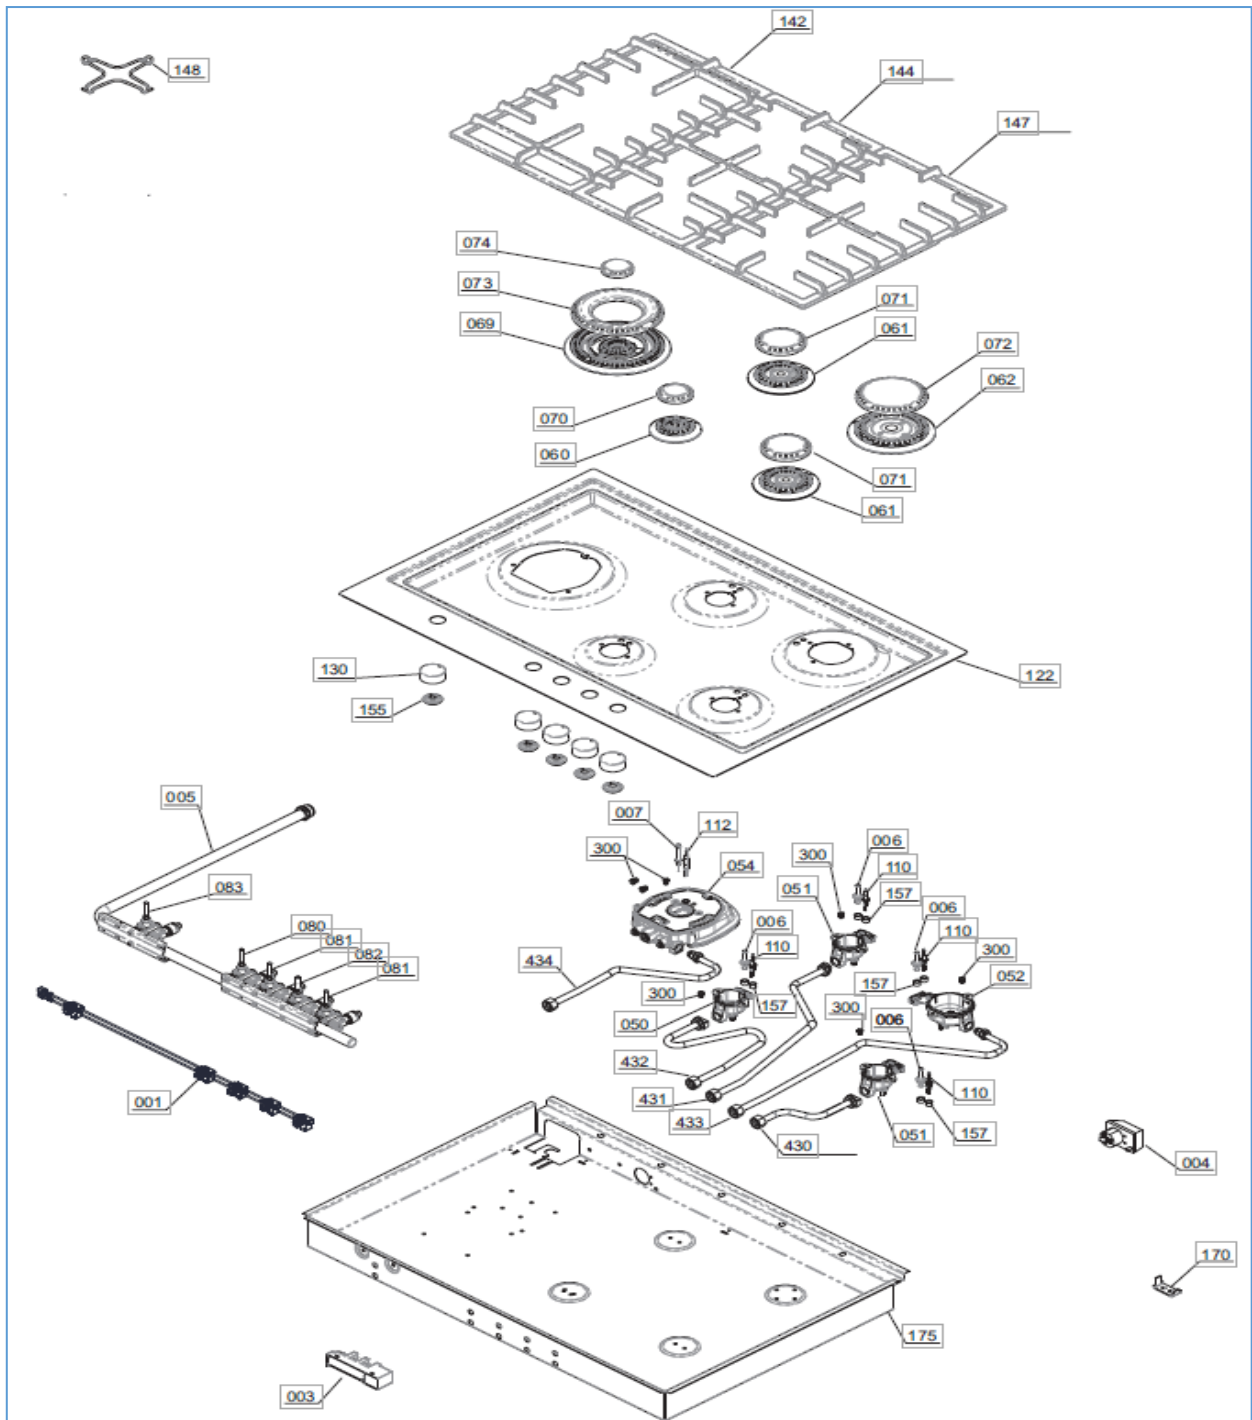

C772G

Caple 75cm SS & Black Enamel Gas Hob

Technical Manual

C772G

Caple 75cm SS & Black Enamel Gas Hob

C772G

Caple 75cm SS & Black Enamel Gas Hob

Item	Part Number	Description	Quantity
001	003076-04	BURNER MICRO UNIT	1
003	004030	IGNITION GENERATOR 5F	1
004	803318	TERMINAL BLOCK	1
005	101306-01	GAS RAMP	1
006	002047	SPARK IGNITION L.250 S4	1
006	002046	SPARK IGNITION L.600 S4	3
007	002021	SPARK IGNITION L.550 DUAL 5 KW	1
050	103802	A BURNER BOWL 78 G20 S4	1
051	103804	SR BURNER BOWL 103 G20 S4	2
052	103806	R BURNER BOWL 128 G20 S4	1
054	103809	DC BURNER BOWL 68-101 G20 S4	1
060	103436	A BURNER HEAD S4	1
061	103437	SR BURNER HEAD S4	2
062	103438	R BURNER HEAD S4	1
069	103439	DC BURNER HEAD S4	1
070	105051	A BURNER COVER S4	1
071	105052	SR BURNER COVER S4	2
072	105056	R BURNER COVER S4 SEMP.	1
073	105055	DC BURNER COVER OUTSIDE BLACK RAF	1
074	105054	DC BURNER COVER INSIDE BLACK RAF	1
080	106286	BY PASS TAP 41/27	1
081	106287	BY PASS TAP 50/31	2
082	106288	BY PASS TAP 65/42	1
083	106289	BY PASS TAP 94/60	1
110	107104	THERMOCOUPLE L.250 S4	2
110	107105	THERMOCOUPLE L.500 S4	2
112	107044-01	THERMOCOUPLE L.400 BURNER DUAL 5 kW	1
122	862354	INOX GROUP PLATFORM CAPLE	1
130	202209	CONTROL KNOB	5
142	203357-01	BURNER RACK 75 LEFT	1
144	203358	BURNER RACK 75 CENTRAL	1

C772G

Caple 75cm SS & Black Enamel Gas Hob

Item	Part Number	Description	Quantity
147	203359	BURNER RACK 75 RIGHT	1
148	203055	MINI TRIVET	1
155	204046	GASKET	5
157	204126	GASKET THERMOCOUPLE/SPARK IGNITION	8
160	204006	RUBBER-HOSE HOLDER WASHER	2
162	307011	GAS ELBOW (1/2")	1
170	308023	FIX TOP HOOK	4
175	621470-03	TOP BOTTOM	1
300	106433	NOZZLE 0.69 G30 T2	2
300	106416	NOZZLE 0.45 G30 T2	1
300	106419	NOZZLE 0.67 G30 T4	2
300	106423	NOZZLE 0.50 G30 T4	1
300	106213	NOZZLE 087 G30-30	1
430	108993	SR BURNER PIPE FRONT RIGHT	1
431	108991	SR BURNER PIPE REAR CENTRAL	1
432	108990	A BURNER PIPE FRONT CENTR.	1
433	108992	R BURNER PIPE REAR RIGHT	1
434	108982	DC BURNER PIPE LEFT CENTRAL	1

ELECTRIC DIAGRAM 5 BURNERS