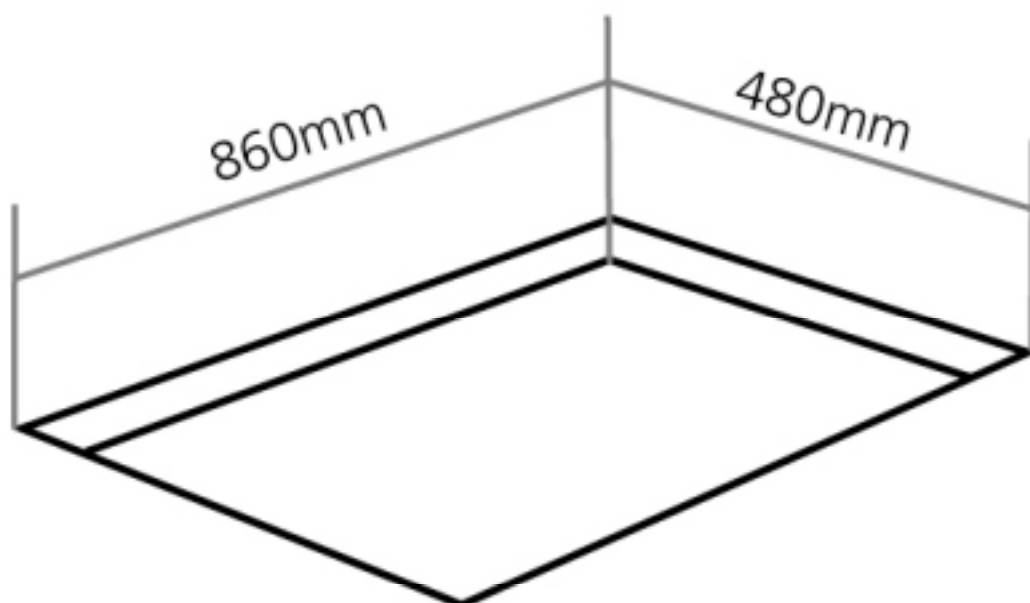

# C769G

**Caple 90cm crystal GAS Hob  
Stainless Steel**

**TECHNICAL INFORMATION**

# C769G

**Caple 90cm crystal GAS Hob  
Stainless Steel**

**caple**

**C769G**

## C769G - Caple 90cm crystal gas hob

Item	Part Code	Description	Qty
186	711023	TC SUMP	1
300	106300	NOZZLE 0.50 G30-30	1
300	106301	NOZZLE 0.65 G30-30	2
300	106302	NOZZLE 0.85 G30-30	1
300	106303	NOZZLE 0.98 G30-30	1
430	102772	A BURNER PIPE FRONT RIGHT G0905VP	1
431	102770	SR BURNER PIPE REAR CENTRAL G0905VP	1
432	102769	SR BURNER PIPE FRONT CENTRAL G0905V	1
433	102771	R BURNER PIPE REAR RIGHT G0905VP	1
434	102756	TC BURNER PIPE CENTRAL	1