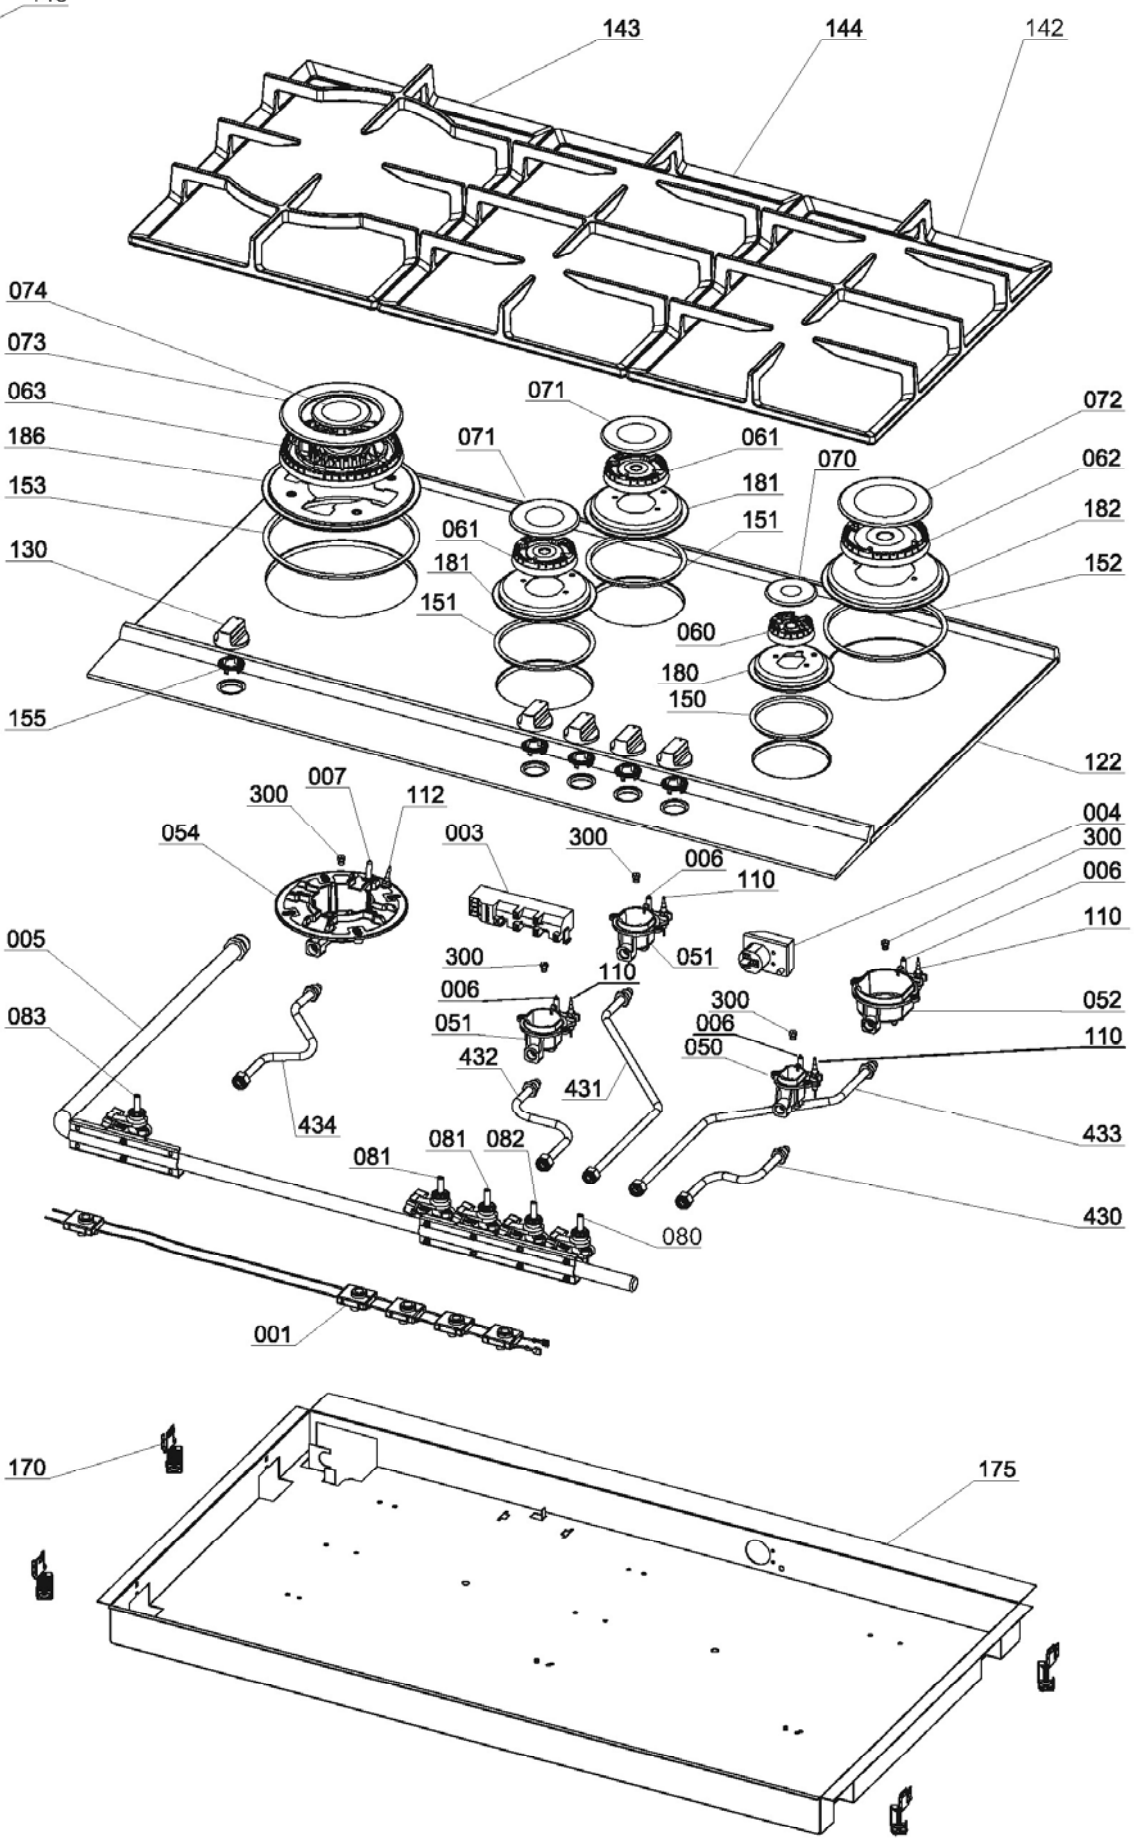

caple

C769G

C769G - Caple 90cm crystal gas hob

Item	Part Code	Description	Qty
001	003076-04	BURNER MICRO UNIT	1
003	004023	IGNITION GENERATOR	1
004	803300	TERMINAL BLOCK	1
005	101113	GAS FEEDING TUBE	1
006	002010	SPARK IGNITION L.250	1
006	002011	SPARK IGNITION L.450	3
007	002014	SPARK IGNITION L.450 TC	1
050	103604	A BURNER BOWL 72 G20-20	1
051	103605	SR BURNER BOWL 97 G20-20	2
052	103606	R BURNER BOWL 115 G20-20	1
054	103607	TC BURNER BOWL 135 G20-20 135 VALV.	1
060	103722	A BURNER HEAD	1
061	103723	SR BURNER HEAD	2
062	103724	R BURNER HEAD	1
063	103728	TC BURNER HEAD	1
070	105301	A BURNER COVER RAF	1
071	105303	SR BURNER COVER RAF	2
072	105305	R BURNER COVER RAF	1
073	105318	TC BURNER COVER RAF EXT.	1
074	105316	TC BURNER COVER RAF INT.	1
080	106068	BY PASS TAP 41/27	1
081	106069	BY PASS TAP 50/31	2
082	106070	BY PASS TAP 65/42	1
083	106071	BY PASS TAP 94/60	1
110	107025	THERMOCOUPLE L.250	2
110	107026	THERMOCOUPLE L.500	2
112	107028	THERMOCOUPLE L.350	1
122	804020	GLASS + ALLUMINUM PANNEL	1
130	202163	CONTROL KNOB	5
142	203150-05	2 BURNERS CAST IRON RACK 30 2F TC	1
143	203148	1 BURNER CAST IRON RACK 30 1F	1
144	203149-05	2 BURNERS CAST IRON RACK 30 2F	1
150	204058	A SUMP WASHER	1
151	204059	SR SUMP WASHER	2
152	204060	R SUMP WASHER	1
153	204061	TC SUMP WASHER	1
155	204054	GASKET	5
160	204006	RUBBER-HOSE HOLDER WASHER	2
162	307011	GAS ELBOW (1/2")	1
170	308023	FIX TOP HOOK	4
175	621181-11	TOP BOTTOM	1
180	711020	A SUMP	1
181	711021	SR SUMP	2
182	711022	R SUMP	1