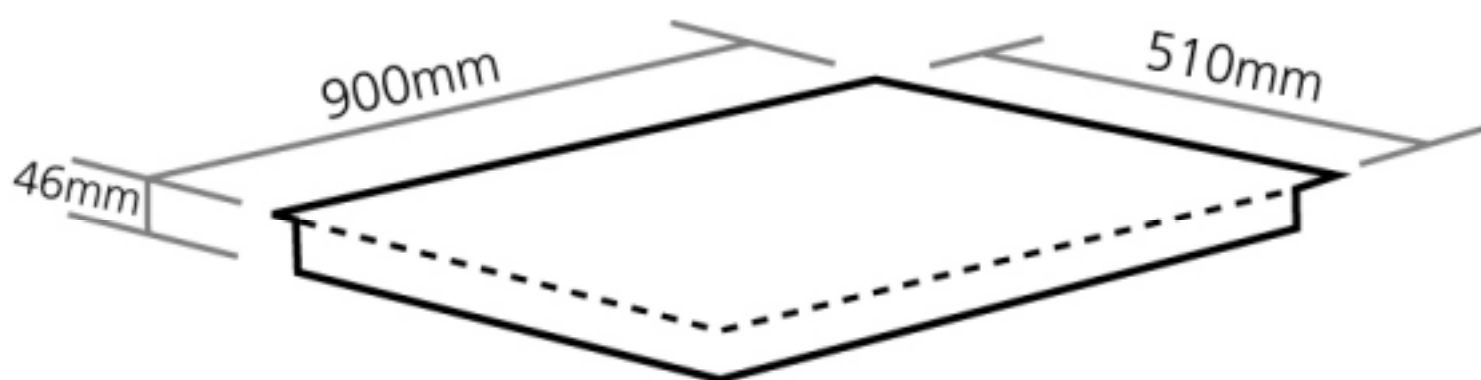

# C769G

**Caple 90cm crystal GAS Hob  
Stainless Steel**

**TECHNICAL INFORMATION**

# C769G

**Caple 90cm crystal GAS Hob  
Stainless Steel**

**caple**

**C769G**

## C769G - Caple 90cm crystal gas hob

Item	Part Code	Description	Qty
186	711023	TC SUMP	1
300	106300	NOZZLE 0.50 G30-30	1
300	106301	NOZZLE 0.65 G30-30	2
300	106302	NOZZLE 0.85 G30-30	1
300	106303	NOZZLE 0.98 G30-30	1
430	102772	A BURNER PIPE FRONT RIGHT G0905VP	1
431	102770	SR BURNER PIPE REAR CENTRAL G0905VP	1
432	102769	SR BURNER PIPE FRONT CENTRAL G0905V	1
433	102771	R BURNER PIPE REAR RIGHT G0905VP	1
434	102756	TC BURNER PIPE CENTRAL	1