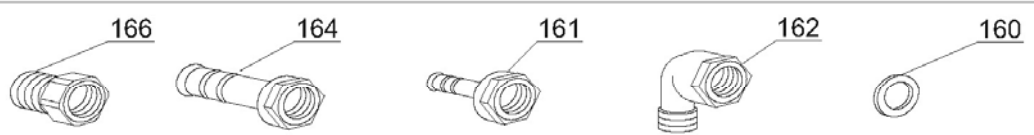

# C769G

**Caple 90cm crystal GAS Hob  
Stainless Steel**

**TECHNICAL INFORMATION**

# C769G

**Caple 90cm crystal GAS Hob  
Stainless Steel**

**caple**

**C769G**

## C769G - Caple 90cm crystal gas hob

Item	Part Code	Description	Qty
186	711023	TC SUMP	1
300	106300	NOZZLE 0.50 G30-30	1
300	106301	NOZZLE 0.65 G30-30	2
300	106302	NOZZLE 0.85 G30-30	1
300	106303	NOZZLE 0.98 G30-30	1
430	102772	A BURNER PIPE FRONT RIGHT G0905VP	1
431	102770	SR BURNER PIPE REAR CENTRAL G0905VP	1
432	102769	SR BURNER PIPE FRONT CENTRAL G0905V	1
433	102771	R BURNER PIPE REAR RIGHT G0905VP	1
434	102756	TC BURNER PIPE CENTRAL	1