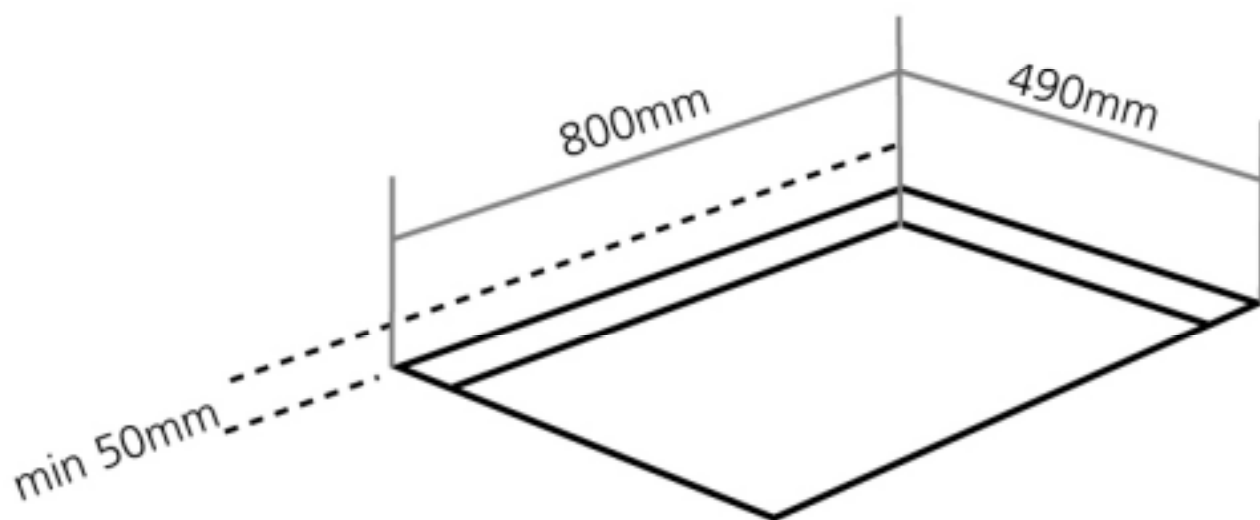

C763G

**Caple 90cm Front Control Gas Hob
Stainless Steel**

TECHNICAL INFORMATION

C763G

**Caple 90cm Front Control Gas Hob
Stainless Steel**

MODEL C763G SPARE PARTS LIST

Diagram Number	Part Code	Description
001	003053	BURNER MICRO UNIT
003	004013	IGNITION GENERATOR
004	005005	TRIPOLAR MICRO UNIT
005	101209	GAS FEEDING TUBE
006	002011	SPARK IGNITION L.450
007	002015	SPARK IGNITION L.320
050	103604	A BURNER BOWL 72 G20-20
051	103605	SR BURNER BOWL 97 G20-20
052	103606	R BURNER BOWL 115 G20-20
054	103612	TC BURNER BOWL 135 G20-20
060	103700	A BURNER HEAD
061	103701	SR BURNER HEAD
062	103702	R BURNER HEAD
063	103703	TC BURNER HEAD
070	105301	A BURNER COVER RAF
071	105303	SR BURNER COVER RAF
072	105305	R BURNER COVER RAF
073	105309	TC BURNER COVER OUTSIDE RAF
074	105307	TC BURNER COVER INSIDE RAF
080	106056	BY-PASS TAP 41/27
081	106057	BY-PASS TAP 50/31
082	106058	BY-PASS TAP 65/42
083	106059	BY-PASS TAP 94/60
122	861062	A9050TAC INOX PLATFORM CAPLE
130	202145	NICHEL KNOB
131	202146	NICHEL RING NUT KNOB
132	306007	KNOB SPRING
143	203128	1 BURNER CAST IRON RACK CENTRAL 90
147	203127	2 BURNERS CAST IRON RACK RIGHT-LEFT
160	204006	RUBBER-HOSE HOLDER WASHER
162	307004	GAS ELBOW (1/2")
170	308008	FIX TOP HOOK
175	621111	TOP BOTTOM 90
300	106300	NOZZLE 050 G30-30
300	106301	NOZZLE 065 G30-30
300	106302	NOZZLE 085 G30-30
300	106303	NOZZLE 098 G30-30
430	102477	SR BURNER PIPE RIGHT
431	102474	SR BURNER PIPE FEFT
432	102475	A BURNER PIPE
433	102476	R BURNER PIPE RIGHT
434	102468	TC BURNER PIPE