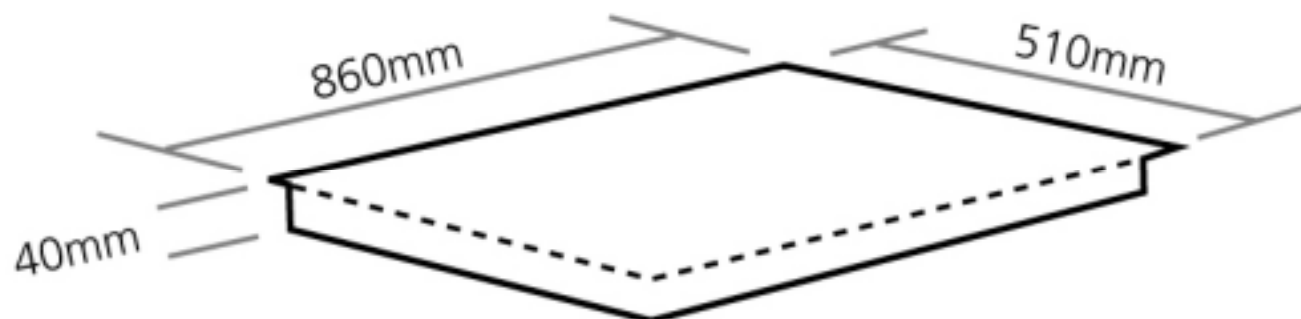

C763G

**Caple 90cm Front Control Gas Hob
Stainless Steel**

TECHNICAL INFORMATION

C763G

**Caple 90cm Front Control Gas Hob
Stainless Steel**

MODEL C763G SPARE PARTS LIST

Diagram Number	Part Code	Description
001	003053	BURNER MICRO UNIT
003	004013	IGNITION GENERATOR
004	005005	TRIPOLAR MICRO UNIT
005	101209	GAS FEEDING TUBE
006	002011	SPARK IGNITION L.450
007	002015	SPARK IGNITION L.320
050	103604	A BURNER BOWL 72 G20-20
051	103605	SR BURNER BOWL 97 G20-20
052	103606	R BURNER BOWL 115 G20-20
054	103612	TC BURNER BOWL 135 G20-20
060	103700	A BURNER HEAD
061	103701	SR BURNER HEAD
062	103702	R BURNER HEAD
063	103703	TC BURNER HEAD
070	105301	A BURNER COVER RAF
071	105303	SR BURNER COVER RAF
072	105305	R BURNER COVER RAF
073	105309	TC BURNER COVER OUTSIDE RAF
074	105307	TC BURNER COVER INSIDE RAF
080	106056	BY-PASS TAP 41/27
081	106057	BY-PASS TAP 50/31
082	106058	BY-PASS TAP 65/42
083	106059	BY-PASS TAP 94/60
122	861062	A9050TAC INOX PLATFORM CAPLE
130	202145	NICHEL KNOB
131	202146	NICHEL RING NUT KNOB
132	306007	KNOB SPRING
143	203128	1 BURNER CAST IRON RACK CENTRAL 90
147	203127	2 BURNERS CAST IRON RACK RIGHT-LEFT
160	204006	RUBBER-HOSE HOLDER WASHER
162	307004	GAS ELBOW (1/2")
170	308008	FIX TOP HOOK
175	621111	TOP BOTTOM 90
300	106300	NOZZLE 050 G30-30
300	106301	NOZZLE 065 G30-30
300	106302	NOZZLE 085 G30-30
300	106303	NOZZLE 098 G30-30
430	102477	SR BURNER PIPE RIGHT
431	102474	SR BURNER PIPE FEFT
432	102475	A BURNER PIPE
433	102476	R BURNER PIPE RIGHT
434	102468	TC BURNER PIPE