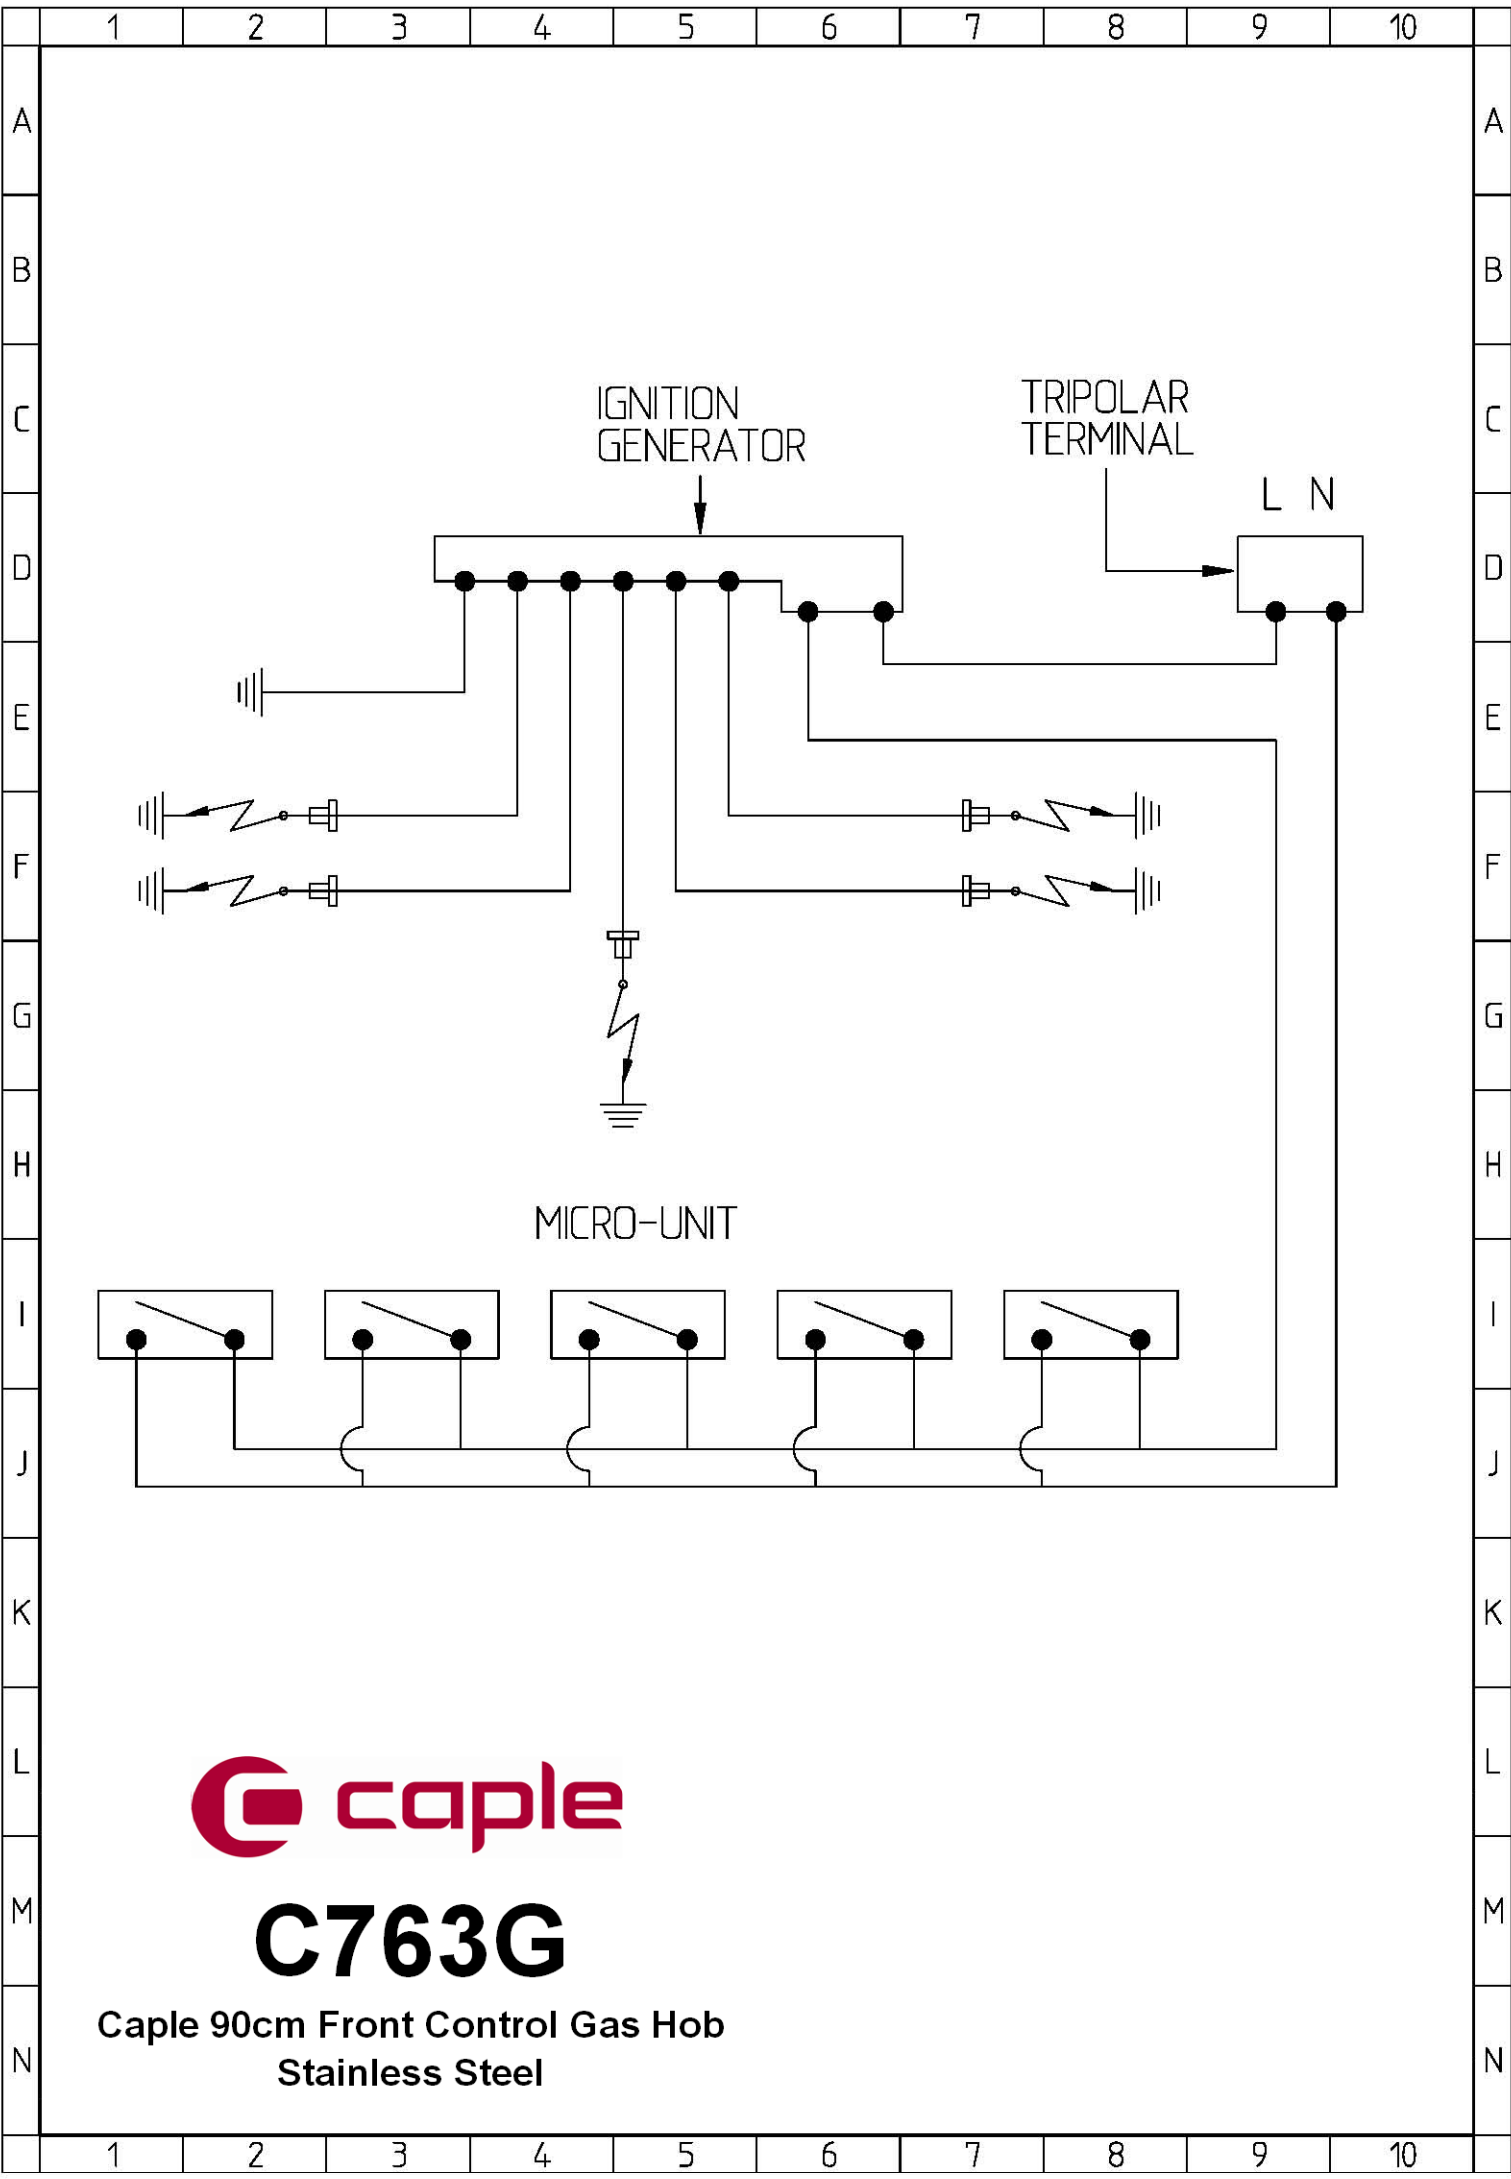

C763G

**Caple 90cm Front Control Gas Hob
Stainless Steel**

TECHNICAL INFORMATION

C763G

**Caple 90cm Front Control Gas Hob
Stainless Steel**

MODEL C763G SPARE PARTS LIST

Diagram Number	Part Code	Description
001	003053	BURNER MICRO UNIT
003	004013	IGNITION GENERATOR
004	005005	TRIPOLAR MICRO UNIT
005	101209	GAS FEEDING TUBE
006	002011	SPARK IGNITION L.450
007	002015	SPARK IGNITION L.320
050	103604	A BURNER BOWL 72 G20-20
051	103605	SR BURNER BOWL 97 G20-20
052	103606	R BURNER BOWL 115 G20-20
054	103612	TC BURNER BOWL 135 G20-20
060	103700	A BURNER HEAD
061	103701	SR BURNER HEAD
062	103702	R BURNER HEAD
063	103703	TC BURNER HEAD
070	105301	A BURNER COVER RAF
071	105303	SR BURNER COVER RAF
072	105305	R BURNER COVER RAF
073	105309	TC BURNER COVER OUTSIDE RAF
074	105307	TC BURNER COVER INSIDE RAF
080	106056	BY-PASS TAP 41/27
081	106057	BY-PASS TAP 50/31
082	106058	BY-PASS TAP 65/42
083	106059	BY-PASS TAP 94/60
122	861062	A9050TAC INOX PLATFORM CAPLE
130	202145	NICHEL KNOB
131	202146	NICHEL RING NUT KNOB
132	306007	KNOB SPRING
143	203128	1 BURNER CAST IRON RACK CENTRAL 90
147	203127	2 BURNERS CAST IRON RACK RIGHT-LEFT
160	204006	RUBBER-HOSE HOLDER WASHER
162	307004	GAS ELBOW (1/2")
170	308008	FIX TOP HOOK
175	621111	TOP BOTTOM 90
300	106300	NOZZLE 050 G30-30
300	106301	NOZZLE 065 G30-30
300	106302	NOZZLE 085 G30-30
300	106303	NOZZLE 098 G30-30
430	102477	SR BURNER PIPE RIGHT
431	102474	SR BURNER PIPE FEFT
432	102475	A BURNER PIPE
433	102476	R BURNER PIPE RIGHT
434	102468	TC BURNER PIPE

C763G

Cape 90cm Front Control Gas Hob
Stainless Steel