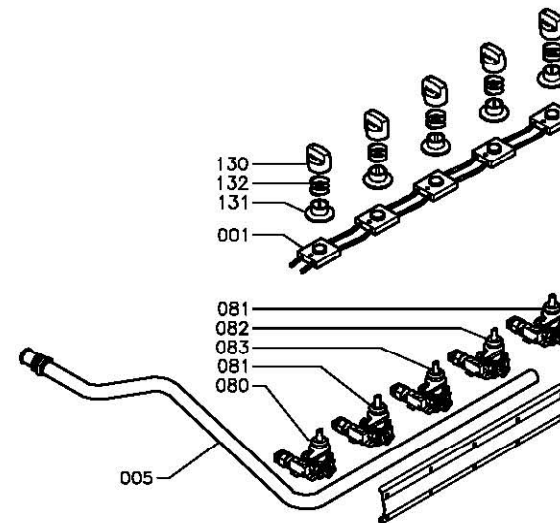

C756G

Caple 75cm Front Control Gas Hob

TECHNICAL INFORMATION

C756G

Caple 75cm Front Control Gas Hob

C756G

Caple 75cm Front Control Gas Hob

MODEL C756G SPARE PARTS LIST

Diagram Number	Part Code	Description
001	003053	BURNER MICRO UNIT
003	004013	IGNITION GENERATOR
004	005004	TRIPOLAR TERMINAL
005	101209	GAS FEEDING TUBE
006	002010	SPARK IGNITION L.190
006	002011	SPARK IGNITION L.450
007	002015	SPARK IGNITION L.320
050	103604	A BURNER BOWL 72 G20-20
051	103605	SR BURNER BOWL 97 G20-20
052	103606	R BURNER BOWL 115 G20-20
054	103612	TC BURNER BOWL 135 G20-20
060	103700	A BURNER HEAD
061	103701	SR BURNER HEAD
062	103702	R BURNER HEAD
063	103703	TC BURNER HEAD
070	105301	A BURNER COVER RAF
071	105303	SR BURNER COVER RAF
072	105305	R BURNER COVER RAF
073	105309	TC BURNER COVER OUTSIDE RAF
074	105307	TC BURNER COVER INSIDE RAF
080	106056	BY-PASS TAP 41/27
081	106057	BY-PASS TAP 50/31
082	106058	BY-PASS TAP 65/42
083	106059	BY-PASS TAP 94/60
122	861060	A7550TAC INOX PLATFORM CAPLE
130	202145	NICHEL KNOB
131	202146	NICHEL RING NUT KNOB
132	306007	KNOB SPRING
146	203124	1 BURNERS CAST IRON RACK CENTRAL 75
147	203123	2 BURNERS CAST IRON RACK RIGHT-LEFT
160	204006	RUBBER-HOSE HOLDER WASHER
162	307004	GAS ELBOW (1/2")
170	308008	FIX TOP HOOK
175	621106	TOP BOTTOM 60-75
300	106300	NOZZLE 050 G30-30
300	106301	NOZZLE 065 G30-30
300	106302	NOZZLE 085 G30-30
300	106303	NOZZLE 098 G30-30
430	102470	SR BURNER PIPE RIGHT
431	102467	SR BURNER PIPE LEFT
432	102466	A BURNER PIPE
433	102469	R BURNER PIPE RIGHT
434	102468	TC BURNER PIPE

C756G

Caple 75cm Front Control Gas Hob