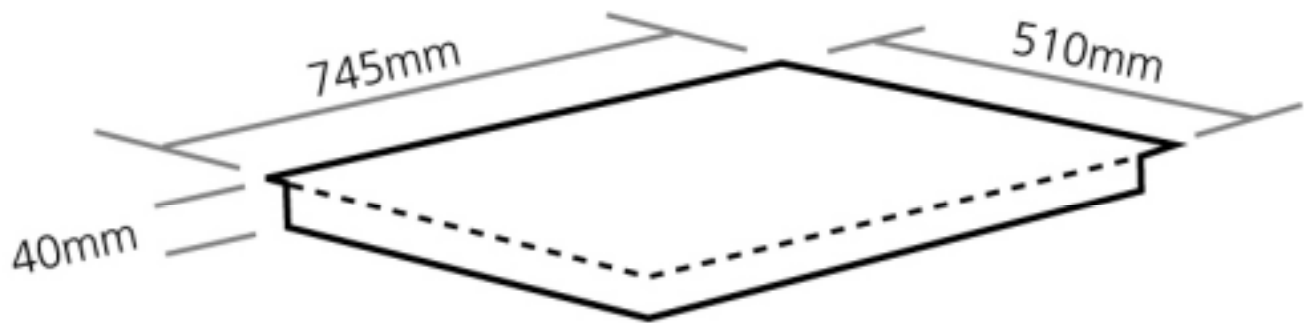

C756G

Caple 75cm Front Control Gas Hob

TECHNICAL INFORMATION

C756G

Caple 75cm Front Control Gas Hob

C756G

Caple 75cm Front Control Gas Hob

MODEL C756G SPARE PARTS LIST

Diagram Number	Part Code	Description
001	003053	BURNER MICRO UNIT
003	004013	IGNITION GENERATOR
004	005004	TRIPOLAR TERMINAL
005	101209	GAS FEEDING TUBE
006	002010	SPARK IGNITION L.190
006	002011	SPARK IGNITION L.450
007	002015	SPARK IGNITION L.320
050	103604	A BURNER BOWL 72 G20-20
051	103605	SR BURNER BOWL 97 G20-20
052	103606	R BURNER BOWL 115 G20-20
054	103612	TC BURNER BOWL 135 G20-20
060	103700	A BURNER HEAD
061	103701	SR BURNER HEAD
062	103702	R BURNER HEAD
063	103703	TC BURNER HEAD
070	105301	A BURNER COVER RAF
071	105303	SR BURNER COVER RAF
072	105305	R BURNER COVER RAF
073	105309	TC BURNER COVER OUTSIDE RAF
074	105307	TC BURNER COVER INSIDE RAF
080	106056	BY-PASS TAP 41/27
081	106057	BY-PASS TAP 50/31
082	106058	BY-PASS TAP 65/42
083	106059	BY-PASS TAP 94/60
122	861060	A7550TAC INOX PLATFORM CAPLE
130	202145	NICHEL KNOB
131	202146	NICHEL RING NUT KNOB
132	306007	KNOB SPRING
146	203124	1 BURNERS CAST IRON RACK CENTRAL 75
147	203123	2 BURNERS CAST IRON RACK RIGHT-LEFT
160	204006	RUBBER-HOSE HOLDER WASHER
162	307004	GAS ELBOW (1/2")
170	308008	FIX TOP HOOK
175	621106	TOP BOTTOM 60-75
300	106300	NOZZLE 050 G30-30
300	106301	NOZZLE 065 G30-30
300	106302	NOZZLE 085 G30-30
300	106303	NOZZLE 098 G30-30
430	102470	SR BURNER PIPE RIGHT
431	102467	SR BURNER PIPE LEFT
432	102466	A BURNER PIPE
433	102469	R BURNER PIPE RIGHT
434	102468	TC BURNER PIPE