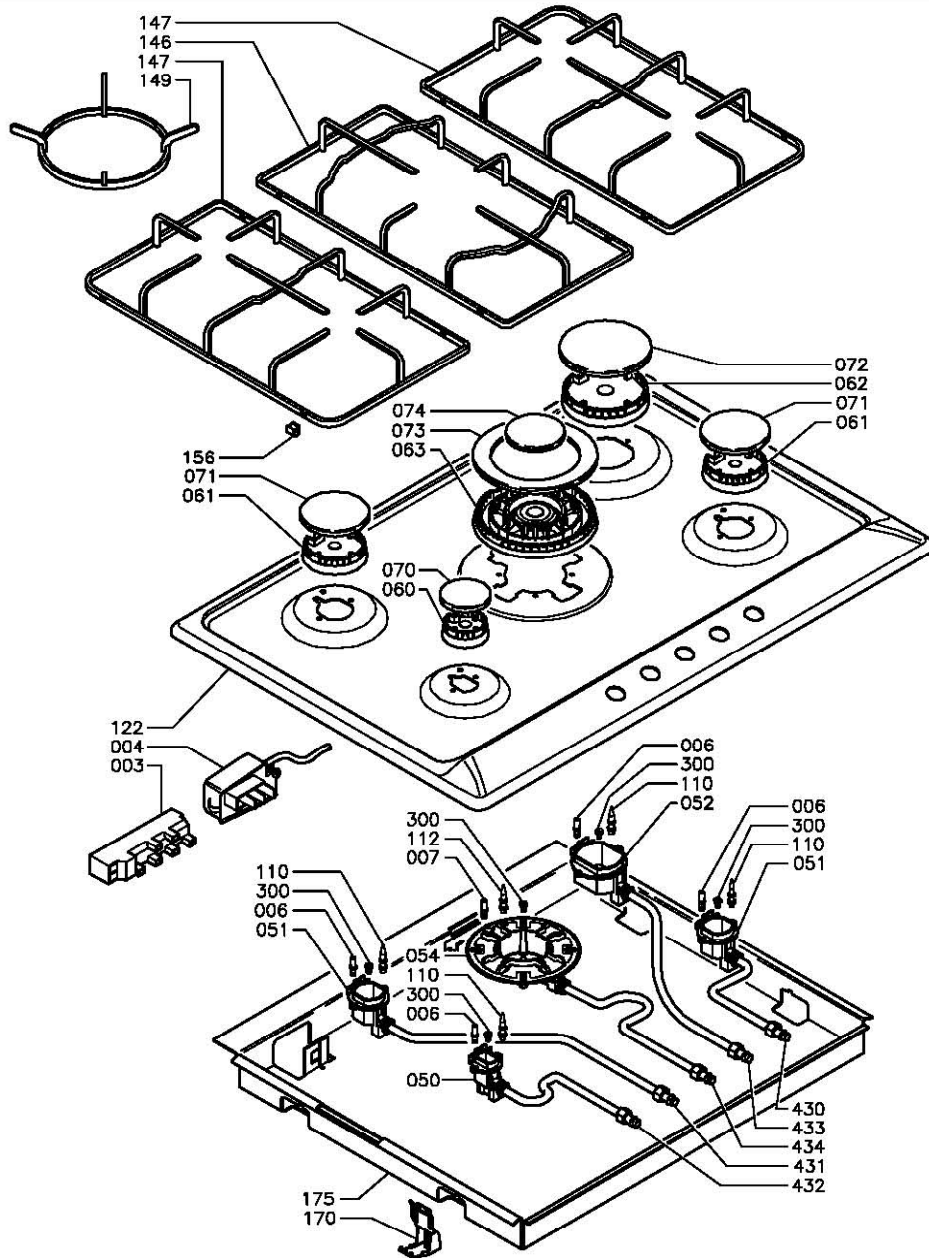

C756G

Caple 75cm Front Control Gas Hob

TECHNICAL INFORMATION

C756G

Caple 75cm Front Control Gas Hob

C756G

Caple 75cm Front Control Gas Hob

MODEL C756G SPARE PARTS LIST

Diagram Number	Part Code	Description
001	003053	BURNER MICRO UNIT
003	004013	IGNITION GENERATOR
004	005004	TRIPOLAR TERMINAL
005	101209	GAS FEEDING TUBE
006	002010	SPARK IGNITION L.190
006	002011	SPARK IGNITION L.450
007	002015	SPARK IGNITION L.320
050	103604	A BURNER BOWL 72 G20-20
051	103605	SR BURNER BOWL 97 G20-20
052	103606	R BURNER BOWL 115 G20-20
054	103612	TC BURNER BOWL 135 G20-20
060	103700	A BURNER HEAD
061	103701	SR BURNER HEAD
062	103702	R BURNER HEAD
063	103703	TC BURNER HEAD
070	105301	A BURNER COVER RAF
071	105303	SR BURNER COVER RAF
072	105305	R BURNER COVER RAF
073	105309	TC BURNER COVER OUTSIDE RAF
074	105307	TC BURNER COVER INSIDE RAF
080	106056	BY-PASS TAP 41/27
081	106057	BY-PASS TAP 50/31
082	106058	BY-PASS TAP 65/42
083	106059	BY-PASS TAP 94/60
122	861060	A7550TAC INOX PLATFORM CAPLE
130	202145	NICHEL KNOB
131	202146	NICHEL RING NUT KNOB
132	306007	KNOB SPRING
146	203124	1 BURNERS CAST IRON RACK CENTRAL 75
147	203123	2 BURNERS CAST IRON RACK RIGHT-LEFT
160	204006	RUBBER-HOSE HOLDER WASHER
162	307004	GAS ELBOW (1/2")
170	308008	FIX TOP HOOK
175	621106	TOP BOTTOM 60-75
300	106300	NOZZLE 050 G30-30
300	106301	NOZZLE 065 G30-30
300	106302	NOZZLE 085 G30-30
300	106303	NOZZLE 098 G30-30
430	102470	SR BURNER PIPE RIGHT
431	102467	SR BURNER PIPE LEFT
432	102466	A BURNER PIPE
433	102469	R BURNER PIPE RIGHT
434	102468	TC BURNER PIPE

C756G

Caple 75cm Front Control Gas Hob