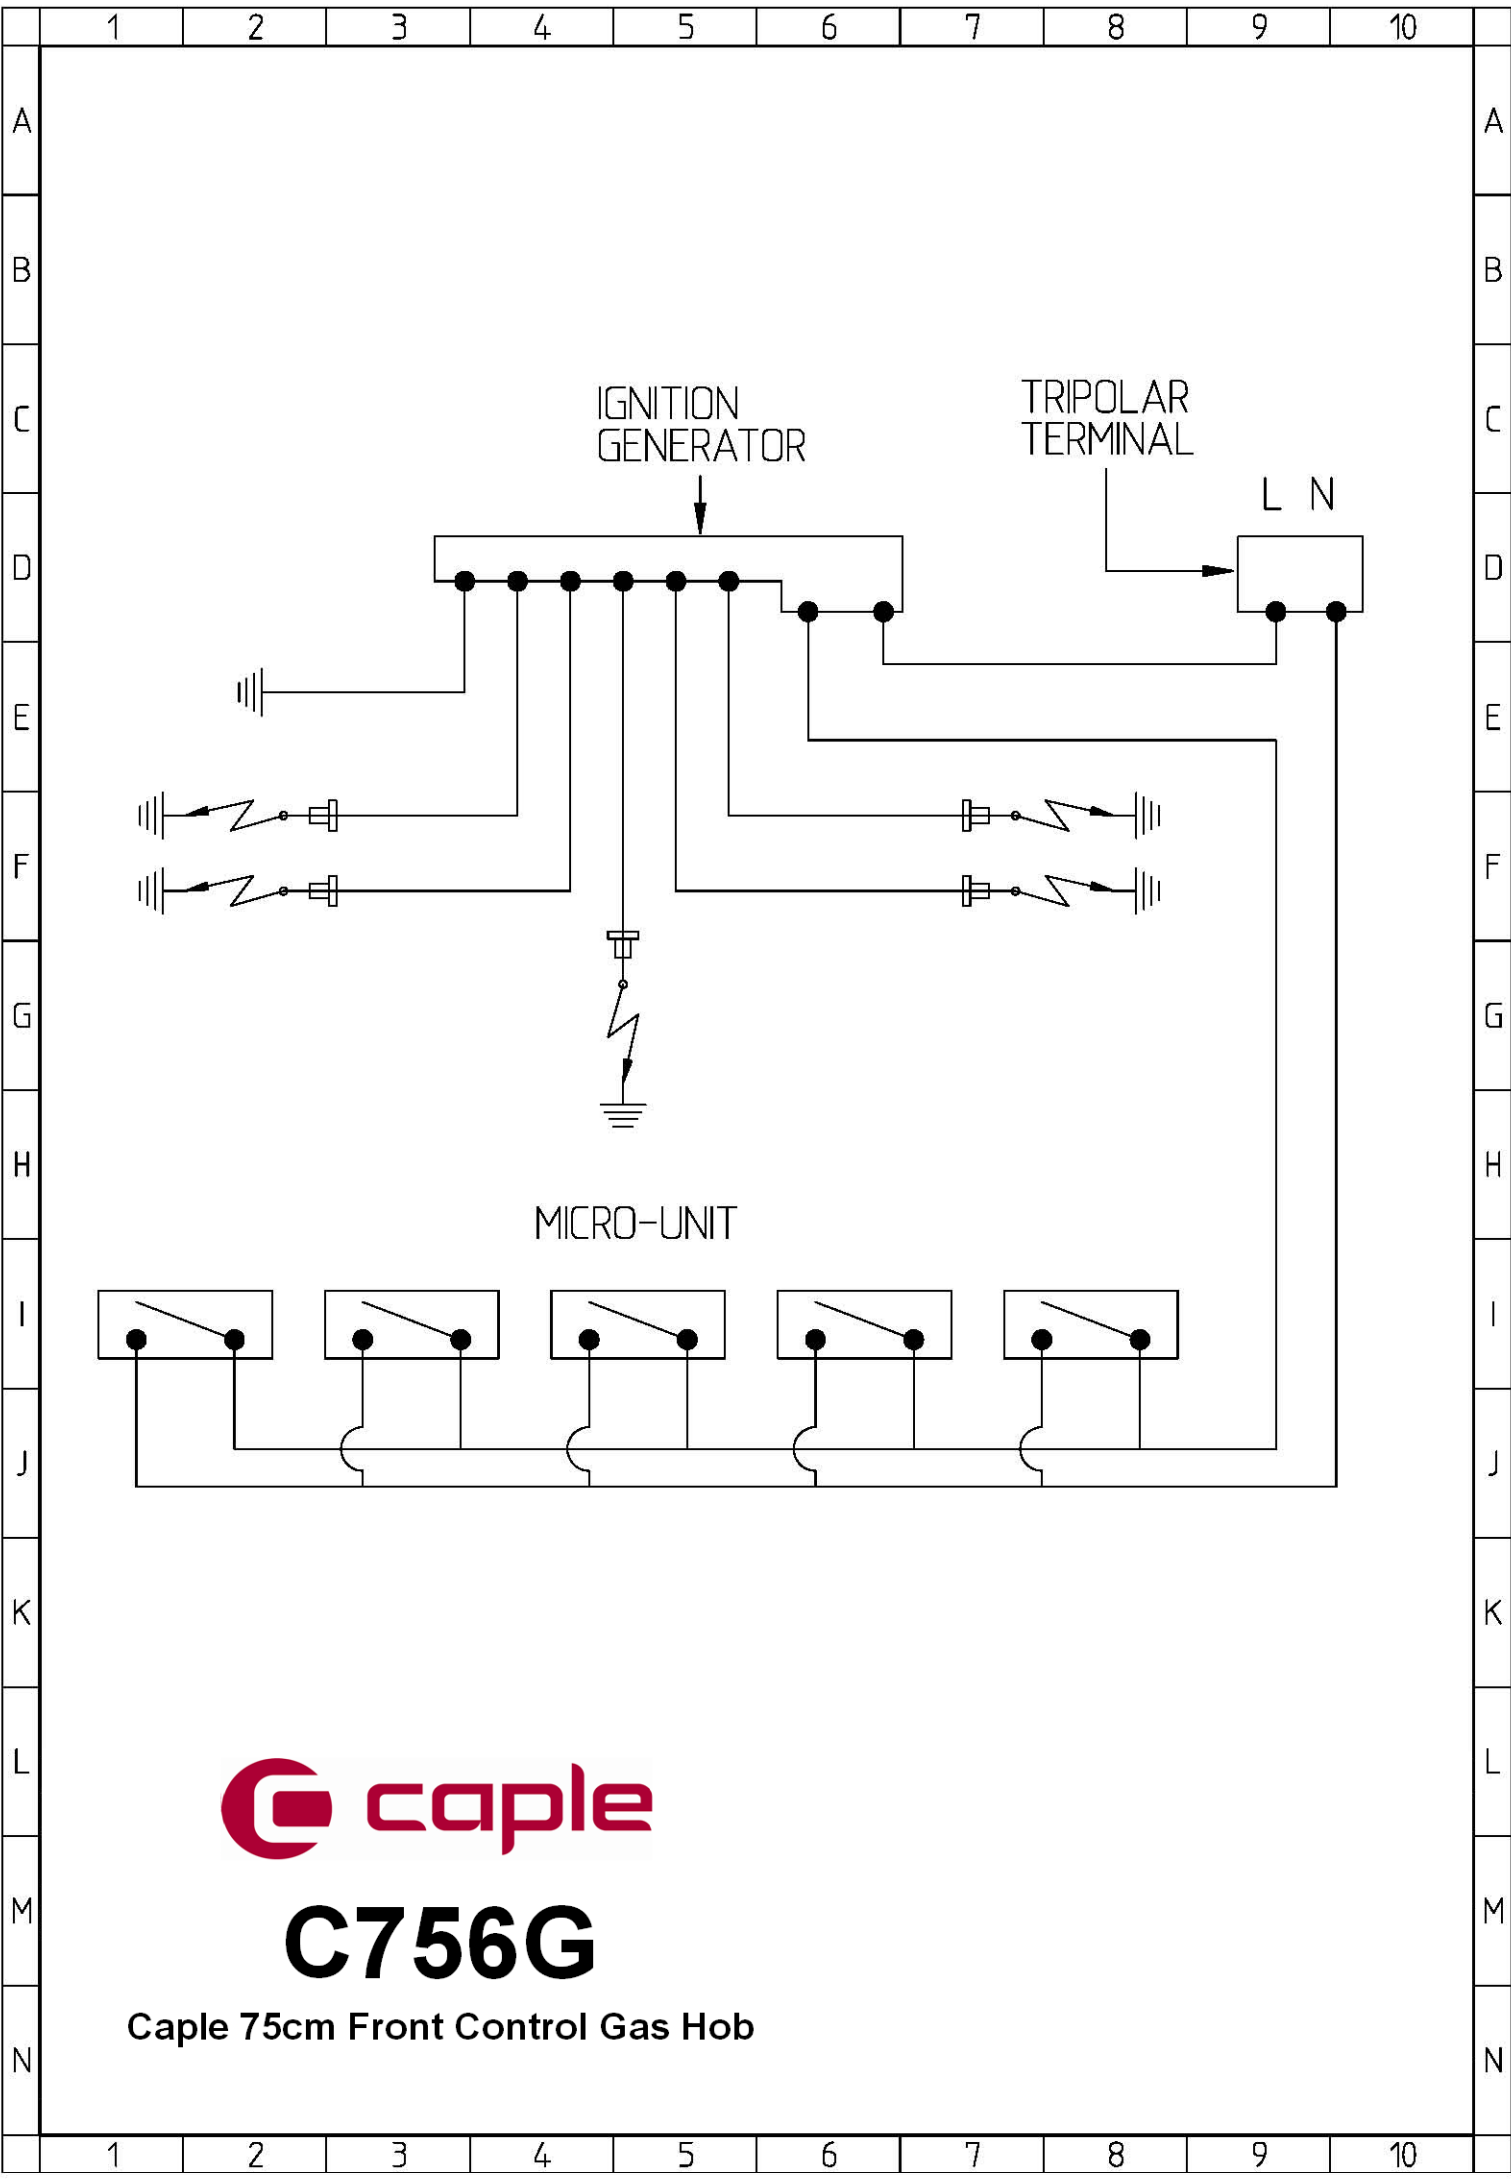

C756G

Caple 75cm Front Control Gas Hob

TECHNICAL INFORMATION

C756G

Caple 75cm Front Control Gas Hob

C756G

Caple 75cm Front Control Gas Hob

MODEL C756G SPARE PARTS LIST

Diagram Number	Part Code	Description
001	003053	BURNER MICRO UNIT
003	004013	IGNITION GENERATOR
004	005004	TRIPOLAR TERMINAL
005	101209	GAS FEEDING TUBE
006	002010	SPARK IGNITION L.190
006	002011	SPARK IGNITION L.450
007	002015	SPARK IGNITION L.320
050	103604	A BURNER BOWL 72 G20-20
051	103605	SR BURNER BOWL 97 G20-20
052	103606	R BURNER BOWL 115 G20-20
054	103612	TC BURNER BOWL 135 G20-20
060	103700	A BURNER HEAD
061	103701	SR BURNER HEAD
062	103702	R BURNER HEAD
063	103703	TC BURNER HEAD
070	105301	A BURNER COVER RAF
071	105303	SR BURNER COVER RAF
072	105305	R BURNER COVER RAF
073	105309	TC BURNER COVER OUTSIDE RAF
074	105307	TC BURNER COVER INSIDE RAF
080	106056	BY-PASS TAP 41/27
081	106057	BY-PASS TAP 50/31
082	106058	BY-PASS TAP 65/42
083	106059	BY-PASS TAP 94/60
122	861060	A7550TAC INOX PLATFORM CAPLE
130	202145	NICHEL KNOB
131	202146	NICHEL RING NUT KNOB
132	306007	KNOB SPRING
146	203124	1 BURNERS CAST IRON RACK CENTRAL 75
147	203123	2 BURNERS CAST IRON RACK RIGHT-LEFT
160	204006	RUBBER-HOSE HOLDER WASHER
162	307004	GAS ELBOW (1/2")
170	308008	FIX TOP HOOK
175	621106	TOP BOTTOM 60-75
300	106300	NOZZLE 050 G30-30
300	106301	NOZZLE 065 G30-30
300	106302	NOZZLE 085 G30-30
300	106303	NOZZLE 098 G30-30
430	102470	SR BURNER PIPE RIGHT
431	102467	SR BURNER PIPE LEFT
432	102466	A BURNER PIPE
433	102469	R BURNER PIPE RIGHT
434	102468	TC BURNER PIPE