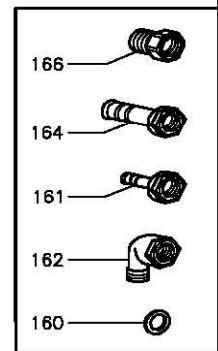

C756G

Caple 75cm Front Control Gas Hob

TECHNICAL INFORMATION

C756G

Caple 75cm Front Control Gas Hob

C756G

Caple 75cm Front Control Gas Hob

MODEL C756G SPARE PARTS LIST

Diagram Number	Part Code	Description
001	003053	BURNER MICRO UNIT
003	004013	IGNITION GENERATOR
004	005004	TRIPOLAR TERMINAL
005	101209	GAS FEEDING TUBE
006	002010	SPARK IGNITION L.190
006	002011	SPARK IGNITION L.450
007	002015	SPARK IGNITION L.320
050	103604	A BURNER BOWL 72 G20-20
051	103605	SR BURNER BOWL 97 G20-20
052	103606	R BURNER BOWL 115 G20-20
054	103612	TC BURNER BOWL 135 G20-20
060	103700	A BURNER HEAD
061	103701	SR BURNER HEAD
062	103702	R BURNER HEAD
063	103703	TC BURNER HEAD
070	105301	A BURNER COVER RAF
071	105303	SR BURNER COVER RAF
072	105305	R BURNER COVER RAF
073	105309	TC BURNER COVER OUTSIDE RAF
074	105307	TC BURNER COVER INSIDE RAF
080	106056	BY-PASS TAP 41/27
081	106057	BY-PASS TAP 50/31
082	106058	BY-PASS TAP 65/42
083	106059	BY-PASS TAP 94/60
122	861060	A7550TAC INOX PLATFORM CAPLE
130	202145	NICHEL KNOB
131	202146	NICHEL RING NUT KNOB
132	306007	KNOB SPRING
146	203124	1 BURNERS CAST IRON RACK CENTRAL 75
147	203123	2 BURNERS CAST IRON RACK RIGHT-LEFT
160	204006	RUBBER-HOSE HOLDER WASHER
162	307004	GAS ELBOW (1/2")
170	308008	FIX TOP HOOK
175	621106	TOP BOTTOM 60-75
300	106300	NOZZLE 050 G30-30
300	106301	NOZZLE 065 G30-30
300	106302	NOZZLE 085 G30-30
300	106303	NOZZLE 098 G30-30
430	102470	SR BURNER PIPE RIGHT
431	102467	SR BURNER PIPE LEFT
432	102466	A BURNER PIPE
433	102469	R BURNER PIPE RIGHT
434	102468	TC BURNER PIPE

C756G

Caple 75cm Front Control Gas Hob