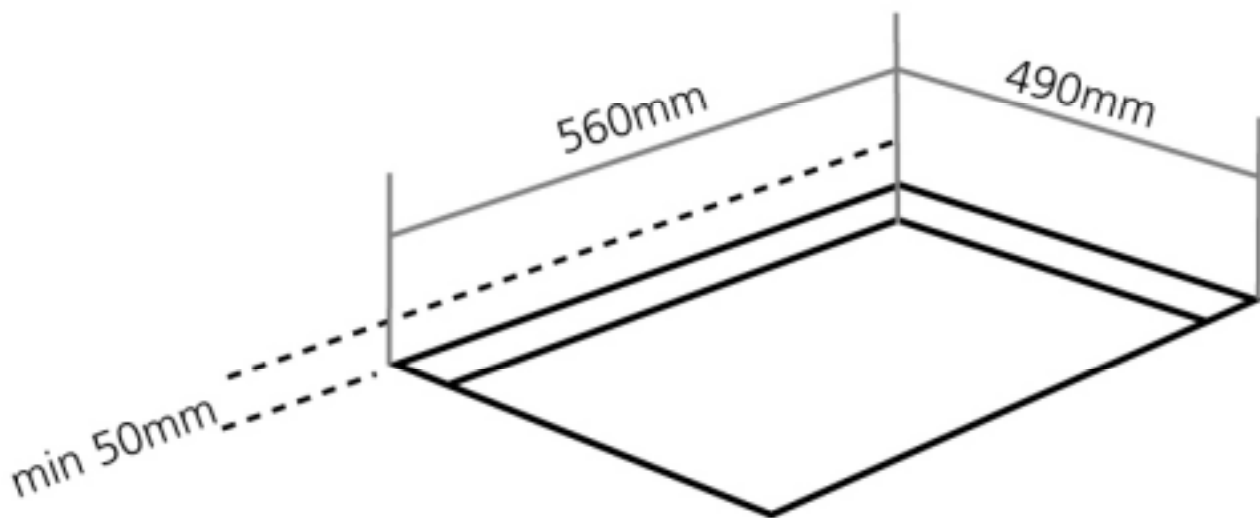

C756G

Caple 75cm Front Control Gas Hob

TECHNICAL INFORMATION

C756G

Caple 75cm Front Control Gas Hob

C756G

Caple 75cm Front Control Gas Hob

MODEL C756G SPARE PARTS LIST

Diagram Number	Part Code	Description
001	003053	BURNER MICRO UNIT
003	004013	IGNITION GENERATOR
004	005004	TRIPOLAR TERMINAL
005	101209	GAS FEEDING TUBE
006	002010	SPARK IGNITION L.190
006	002011	SPARK IGNITION L.450
007	002015	SPARK IGNITION L.320
050	103604	A BURNER BOWL 72 G20-20
051	103605	SR BURNER BOWL 97 G20-20
052	103606	R BURNER BOWL 115 G20-20
054	103612	TC BURNER BOWL 135 G20-20
060	103700	A BURNER HEAD
061	103701	SR BURNER HEAD
062	103702	R BURNER HEAD
063	103703	TC BURNER HEAD
070	105301	A BURNER COVER RAF
071	105303	SR BURNER COVER RAF
072	105305	R BURNER COVER RAF
073	105309	TC BURNER COVER OUTSIDE RAF
074	105307	TC BURNER COVER INSIDE RAF
080	106056	BY-PASS TAP 41/27
081	106057	BY-PASS TAP 50/31
082	106058	BY-PASS TAP 65/42
083	106059	BY-PASS TAP 94/60
122	861060	A7550TAC INOX PLATFORM CAPLE
130	202145	NICHEL KNOB
131	202146	NICHEL RING NUT KNOB
132	306007	KNOB SPRING
146	203124	1 BURNERS CAST IRON RACK CENTRAL 75
147	203123	2 BURNERS CAST IRON RACK RIGHT-LEFT
160	204006	RUBBER-HOSE HOLDER WASHER
162	307004	GAS ELBOW (1/2")
170	308008	FIX TOP HOOK
175	621106	TOP BOTTOM 60-75
300	106300	NOZZLE 050 G30-30
300	106301	NOZZLE 065 G30-30
300	106302	NOZZLE 085 G30-30
300	106303	NOZZLE 098 G30-30
430	102470	SR BURNER PIPE RIGHT
431	102467	SR BURNER PIPE LEFT
432	102466	A BURNER PIPE
433	102469	R BURNER PIPE RIGHT
434	102468	TC BURNER PIPE