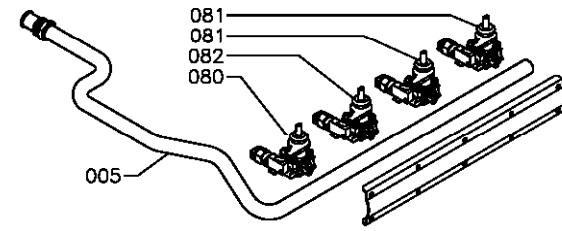

C748G

Caple 60cm front control gas hob

Technical information

04.08.2004

C748G - Caple 60cm front control gas hob

Item	Part Code	Description	Qty
001	003067-01	BURNER MICRO UNIT	1
003	004012	IGNITION GENERATOR	1
005	101208	GAS FEEDING TUBE	1
006	002010	SPARK IGNITION L.190	2
006	002011	SPARK IGNITION L.450	2
050	103604	A BURNER BOWL 72 G20-20	1
051	103605	SR BURNER BOWL 97 G20-20	2
052	103606	R BURNER BOWL 115 G20-20	1
060	103722	A BURNER HEAD	1
061	103723	SR BURNER HEAD	2
062	103724	R BURNER HEAD	1
070	105301	A BURNER COVER RAF	1
071	105303	SR BURNER COVER RAF	2
072	105305	R BURNER COVER RAF	1
080	106068	BY PASS TAP 41/27	1
081	106069	BY PASS TAP 50/31	2
082	106070	BY PASS TAP 65/42	1
110	107025	THERMOCOUPLE L.250	2
110	107026	THERMOCOUPLE L.500	2
122	861396	P.INOX A0604VN.C CAPLE 650851	1
130	202145	NICHEL KNOB	4
130	202163	CONTROL KNOB	4
131	202146	NICHEL RING NUT KNOB	4
132	306007	KNOB SPRING	4
146	203119	2 BURNERS CAST IRON RACK LEFT 60	1
147	203120	2 BURNERS CAST IRON RACK RIGHT 60	1
160	204006	RUBBER-HOSE HOLDER WASHER	2
162	307004	GAS ELBOW (1/2")	1
170	308023	FIX TOP HOOK	4
175	621106	TOP BOTTOM 60-75	1
300	106300	NOZZLE 0.50 G30-30	1
300	106301	NOZZLE 0.65 G30-30	2
300	106302	NOZZLE 0.85 G30-30	1
404	102798	A BURNER PIPE ANT. SX	1
405	102801	SR BURNER PIPE ANT. DX	1
406	102800	SR BURNER PIPE POST. DX	1
407	102799	R BURNER PIPE POST. SX	1