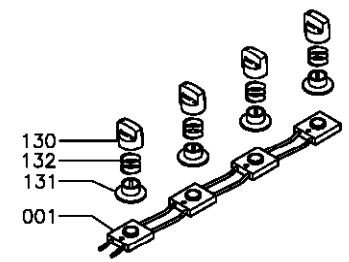

C748G

Caple 60cm front control gas hob

Technical information

04.08.2004

C748G - Caple 60cm front control gas hob

Item	Part Code	Description	Qty
001	003067-01	BURNER MICRO UNIT	1
003	004012	IGNITION GENERATOR	1
005	101208	GAS FEEDING TUBE	1
006	002010	SPARK IGNITION L.190	2
006	002011	SPARK IGNITION L.450	2
050	103604	A BURNER BOWL 72 G20-20	1
051	103605	SR BURNER BOWL 97 G20-20	2
052	103606	R BURNER BOWL 115 G20-20	1
060	103722	A BURNER HEAD	1
061	103723	SR BURNER HEAD	2
062	103724	R BURNER HEAD	1
070	105301	A BURNER COVER RAF	1
071	105303	SR BURNER COVER RAF	2
072	105305	R BURNER COVER RAF	1
080	106068	BY PASS TAP 41/27	1
081	106069	BY PASS TAP 50/31	2
082	106070	BY PASS TAP 65/42	1
110	107025	THERMOCOUPLE L.250	2
110	107026	THERMOCOUPLE L.500	2
122	861396	P.INOX A0604VN.C CAPLE 650851	1
130	202145	NICHEL KNOB	4
130	202163	CONTROL KNOB	4
131	202146	NICHEL RING NUT KNOB	4
132	306007	KNOB SPRING	4
146	203119	2 BURNERS CAST IRON RACK LEFT 60	1
147	203120	2 BURNERS CAST IRON RACK RIGHT 60	1
160	204006	RUBBER-HOSE HOLDER WASHER	2
162	307004	GAS ELBOW (1/2")	1
170	308023	FIX TOP HOOK	4
175	621106	TOP BOTTOM 60-75	1
300	106300	NOZZLE 0.50 G30-30	1
300	106301	NOZZLE 0.65 G30-30	2
300	106302	NOZZLE 0.85 G30-30	1
404	102798	A BURNER PIPE ANT. SX	1
405	102801	SR BURNER PIPE ANT. DX	1
406	102800	SR BURNER PIPE POST. DX	1
407	102799	R BURNER PIPE POST. SX	1