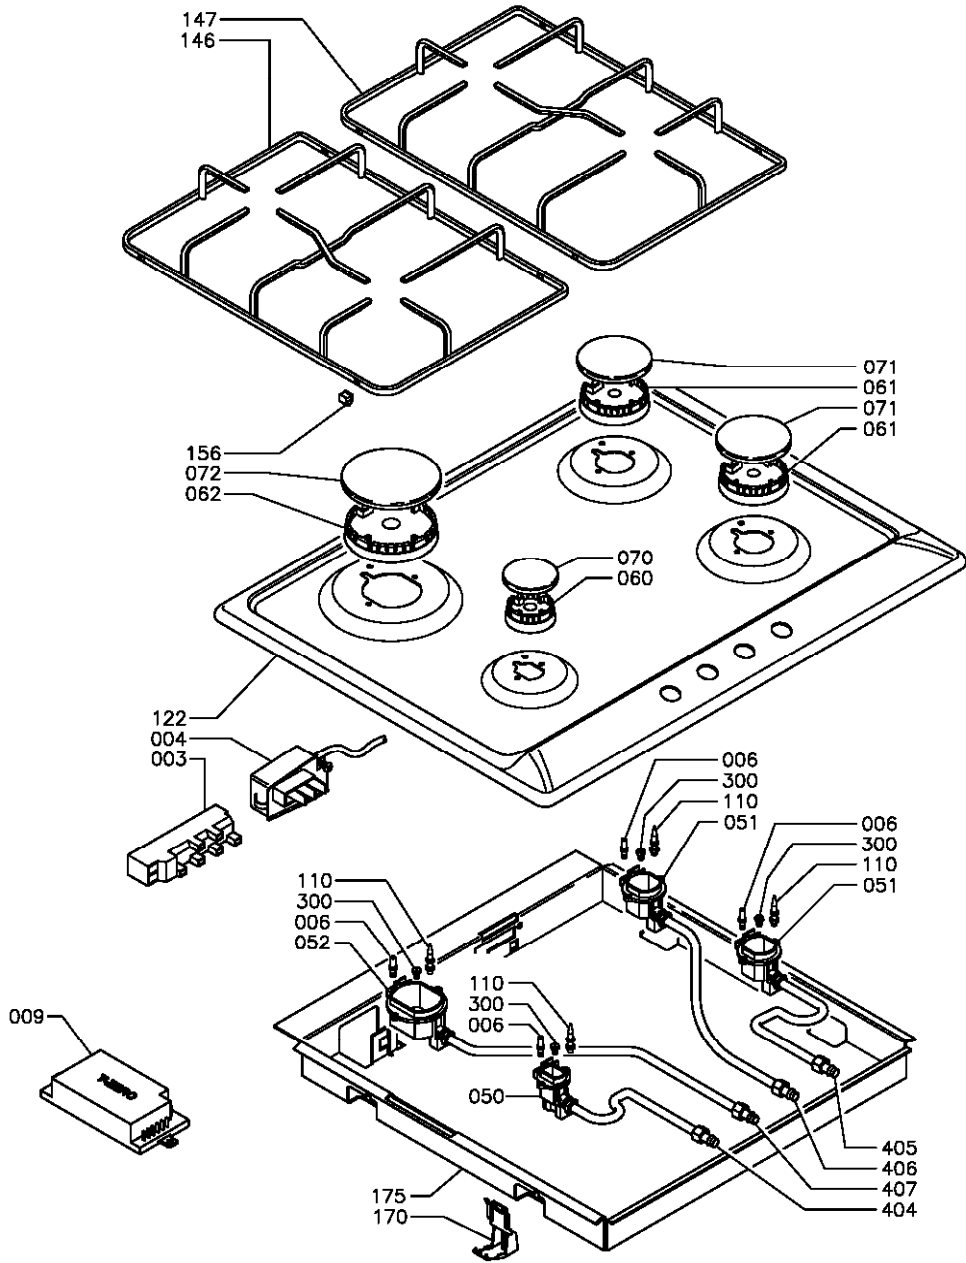

C748G

Caple 60cm front control gas hob

Technical information

04.08.2004

C748G - Caple 60cm front control gas hob

Item	Part Code	Description	Qty
001	003067-01	BURNER MICRO UNIT	1
003	004012	IGNITION GENERATOR	1
005	101208	GAS FEEDING TUBE	1
006	002010	SPARK IGNITION L.190	2
006	002011	SPARK IGNITION L.450	2
050	103604	A BURNER BOWL 72 G20-20	1
051	103605	SR BURNER BOWL 97 G20-20	2
052	103606	R BURNER BOWL 115 G20-20	1
060	103722	A BURNER HEAD	1
061	103723	SR BURNER HEAD	2
062	103724	R BURNER HEAD	1
070	105301	A BURNER COVER RAF	1
071	105303	SR BURNER COVER RAF	2
072	105305	R BURNER COVER RAF	1
080	106068	BY PASS TAP 41/27	1
081	106069	BY PASS TAP 50/31	2
082	106070	BY PASS TAP 65/42	1
110	107025	THERMOCOUPLE L.250	2
110	107026	THERMOCOUPLE L.500	2
122	861396	P.INOX A0604VN.C CAPLE 650851	1
130	202145	NICHEL KNOB	4
130	202163	CONTROL KNOB	4
131	202146	NICHEL RING NUT KNOB	4
132	306007	KNOB SPRING	4
146	203119	2 BURNERS CAST IRON RACK LEFT 60	1
147	203120	2 BURNERS CAST IRON RACK RIGHT 60	1
160	204006	RUBBER-HOSE HOLDER WASHER	2
162	307004	GAS ELBOW (1/2")	1
170	308023	FIX TOP HOOK	4
175	621106	TOP BOTTOM 60-75	1
300	106300	NOZZLE 0.50 G30-30	1
300	106301	NOZZLE 0.65 G30-30	2
300	106302	NOZZLE 0.85 G30-30	1
404	102798	A BURNER PIPE ANT. SX	1
405	102801	SR BURNER PIPE ANT. DX	1
406	102800	SR BURNER PIPE POST. DX	1
407	102799	R BURNER PIPE POST. SX	1