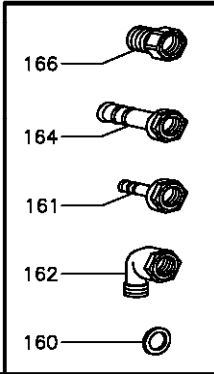

C748G

Caple 60cm front control gas hob

Technical information

04.08.2004

C748G - Caple 60cm front control gas hob

Item	Part Code	Description	Qty
001	003067-01	BURNER MICRO UNIT	1
003	004012	IGNITION GENERATOR	1
005	101208	GAS FEEDING TUBE	1
006	002010	SPARK IGNITION L.190	2
006	002011	SPARK IGNITION L.450	2
050	103604	A BURNER BOWL 72 G20-20	1
051	103605	SR BURNER BOWL 97 G20-20	2
052	103606	R BURNER BOWL 115 G20-20	1
060	103722	A BURNER HEAD	1
061	103723	SR BURNER HEAD	2
062	103724	R BURNER HEAD	1
070	105301	A BURNER COVER RAF	1
071	105303	SR BURNER COVER RAF	2
072	105305	R BURNER COVER RAF	1
080	106068	BY PASS TAP 41/27	1
081	106069	BY PASS TAP 50/31	2
082	106070	BY PASS TAP 65/42	1
110	107025	THERMOCOUPLE L.250	2
110	107026	THERMOCOUPLE L.500	2
122	861396	P.INOX A0604VN.C CAPLE 650851	1
130	202145	NICHEL KNOB	4
130	202163	CONTROL KNOB	4
131	202146	NICHEL RING NUT KNOB	4
132	306007	KNOB SPRING	4
146	203119	2 BURNERS CAST IRON RACK LEFT 60	1
147	203120	2 BURNERS CAST IRON RACK RIGHT 60	1
160	204006	RUBBER-HOSE HOLDER WASHER	2
162	307004	GAS ELBOW (1/2")	1
170	308023	FIX TOP HOOK	4
175	621106	TOP BOTTOM 60-75	1
300	106300	NOZZLE 0.50 G30-30	1
300	106301	NOZZLE 0.65 G30-30	2
300	106302	NOZZLE 0.85 G30-30	1
404	102798	A BURNER PIPE ANT. SX	1
405	102801	SR BURNER PIPE ANT. DX	1
406	102800	SR BURNER PIPE POST. DX	1
407	102799	R BURNER PIPE POST. SX	1