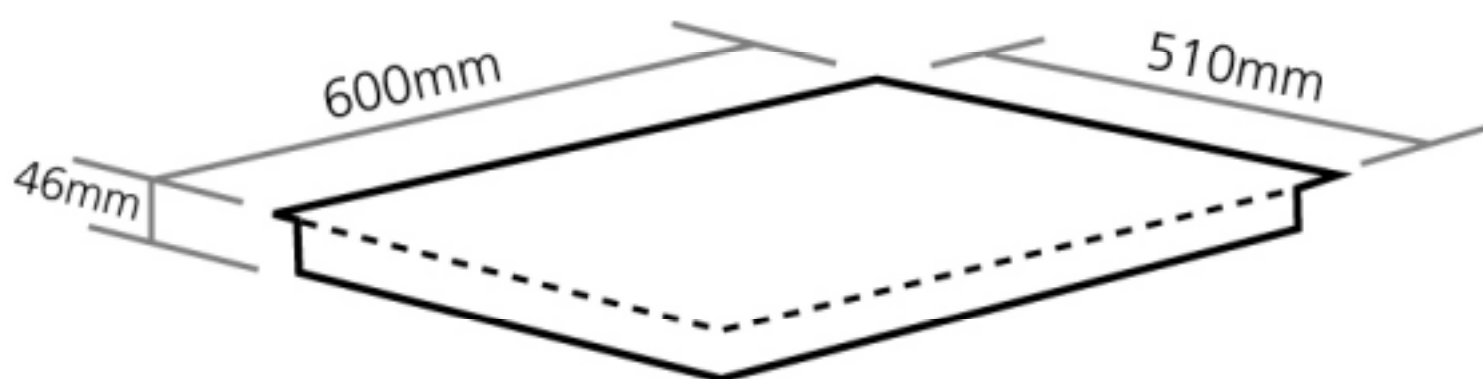

# C739G

**Caple 60cm crystal GAS Hob  
Stainless Steel**

**TECHNICAL INFORMATION**

# C739G

**Caple 60cm crystal GAS Hob  
Stainless Steel**

**caple**

**C739G**

Caple 60cm crystal GAS Hob  
Stainless Steel

## C739G - Caple Gas Hob

Item	Part Code	Description	Qty
001	003067-01	BURNER MICRO UNIT	1
003	004012	IGNITION GENERATOR	1
004	803300	TERMINAL BLOCK	1
005	101220	GAS RAMP H6040	1
006	002010	SPARK IGNITION L.250	1
006	002011	SPARK IGNITION L.450	1
006	002013	SPARK IGNITION L.600	2
050	103604	A BURNER BOWL 72 G20-20	1
051	103605	SR BURNER BOWL 97 G20-20	2
052	103606	R BURNER BOWL 115 G20-20	1
060	103722	A BURNER HEAD	1
061	103723	SR BURNER HEAD	2
062	103724	R BURNER HEAD	1
070	105301	A BURNER COVER RAF	1
071	105303	SR BURNER COVER RAF	2
072	105305	R BURNER COVER RAF	1
080	106068	BY PASS TAP 41/27	1
081	106069	BY PASS TAP 50/31	2
082	106070	BY PASS TAP 65/42	1
110	107025	THERMOCOUPLE L.250	1
110	107026	THERMOCOUPLE L.500	2
110	107029	THERMOCOUPLE L.400	1
122	804410	ALLUMINUM PANNEL G0604.N.LNN	1
130	202163	CONTROL KNOB	4
144	203149-05	2 BURNERS CAST IRON RACK 30 2F	2
150	204058	A SUMP WASHER	1
151	204059	SR SUMP WASHER	2
152	204060	R SUMP WASHER	1
155	204054	GASKET	4
160	204006	RUBBER-HOSE HOLDER WASHER	2
162	307011	GAS ELBOW (1/2")	1
170	308023	FIX TOP HOOK	4
175	621180-16	TOP BOTTOM	1
180	711020	A SUMP	1
181	711021	SR SUMP	2
182	711022	R SUMP	1
300	106300	NOZZLE 0.50 G30-30	1
300	106301	NOZZLE 0.65 G30-30	2
300	106302	NOZZLE 0.85 G30-30	1
404	102740	A BURNER PIPE FRONT RIGHT	1
405	102738	R/SR BURNER PIPE REAR RIGHT	1
406	102739	SR BURNER PIPE REAR LEFT	1
407	102755	R BURNER PIPE FRONT SX	1