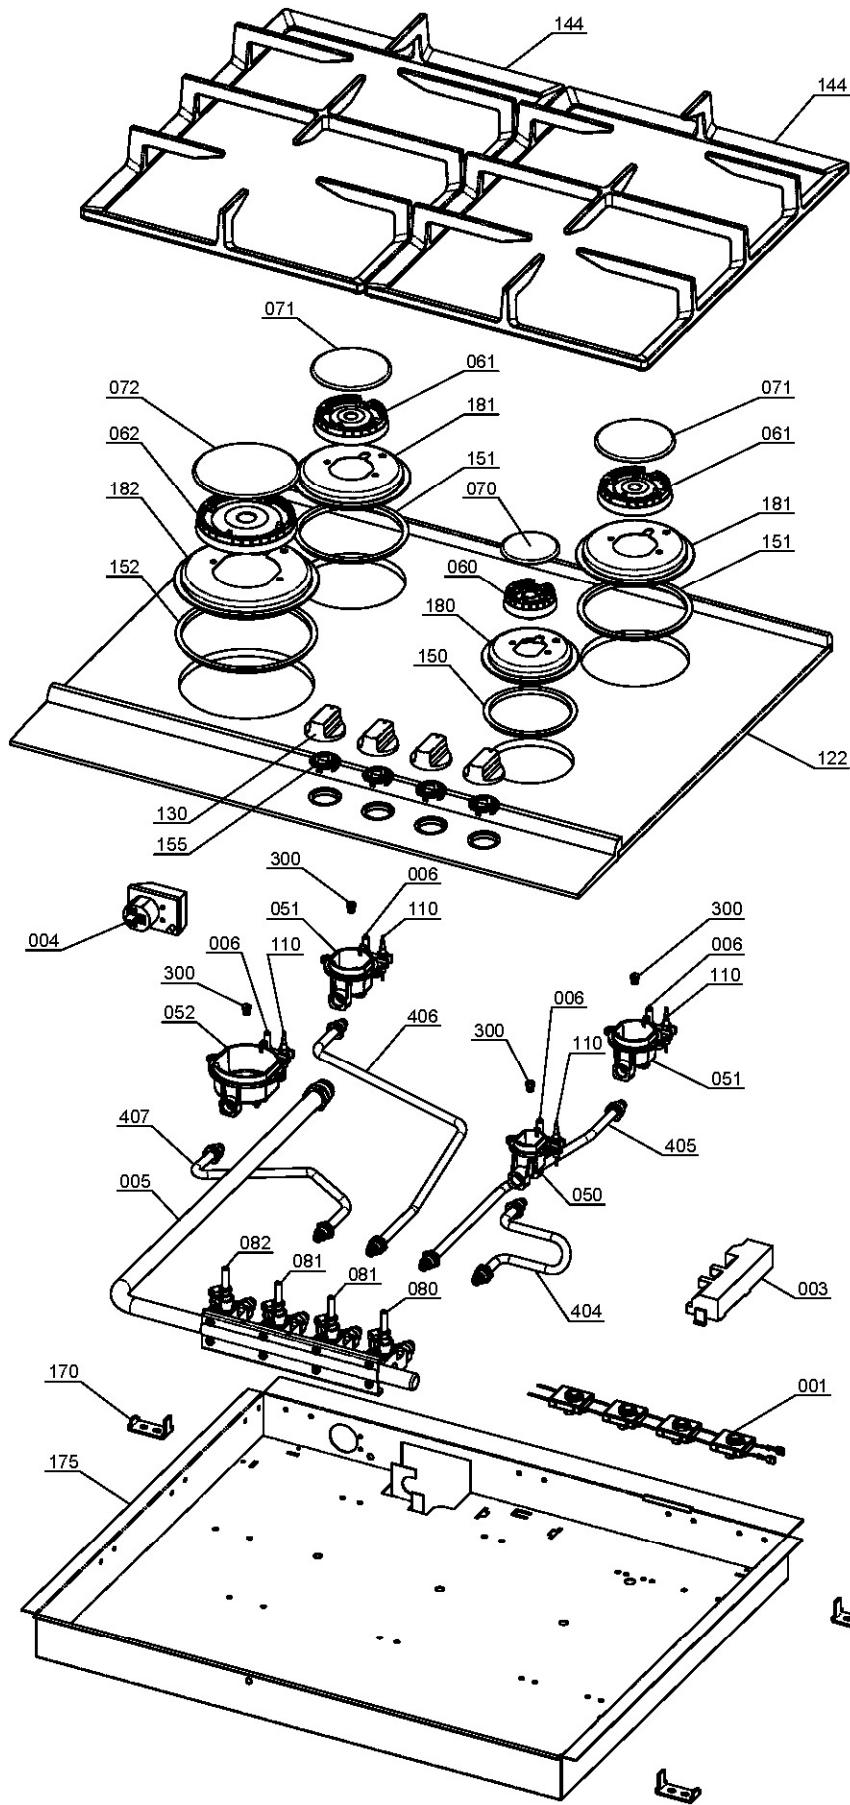

# C739G

**Caple 60cm crystal GAS Hob  
Stainless Steel**

**TECHNICAL INFORMATION**

# C739G

**Caple 60cm crystal GAS Hob  
Stainless Steel**

**caple**

**C739G**

Caple 60cm crystal GAS Hob  
Stainless Steel

## C739G - Caple Gas Hob

Item	Part Code	Description	Qty
001	003067-01	BURNER MICRO UNIT	1
003	004012	IGNITION GENERATOR	1
004	803300	TERMINAL BLOCK	1
005	101220	GAS RAMP H6040	1
006	002010	SPARK IGNITION L.250	1
006	002011	SPARK IGNITION L.450	1
006	002013	SPARK IGNITION L.600	2
050	103604	A BURNER BOWL 72 G20-20	1
051	103605	SR BURNER BOWL 97 G20-20	2
052	103606	R BURNER BOWL 115 G20-20	1
060	103722	A BURNER HEAD	1
061	103723	SR BURNER HEAD	2
062	103724	R BURNER HEAD	1
070	105301	A BURNER COVER RAF	1
071	105303	SR BURNER COVER RAF	2
072	105305	R BURNER COVER RAF	1
080	106068	BY PASS TAP 41/27	1
081	106069	BY PASS TAP 50/31	2
082	106070	BY PASS TAP 65/42	1
110	107025	THERMOCOUPLE L.250	1
110	107026	THERMOCOUPLE L.500	2
110	107029	THERMOCOUPLE L.400	1
122	804410	ALLUMINUM PANNEL G0604.N.LNN	1
130	202163	CONTROL KNOB	4
144	203149-05	2 BURNERS CAST IRON RACK 30 2F	2
150	204058	A SUMP WASHER	1
151	204059	SR SUMP WASHER	2
152	204060	R SUMP WASHER	1
155	204054	GASKET	4
160	204006	RUBBER-HOSE HOLDER WASHER	2
162	307011	GAS ELBOW (1/2")	1
170	308023	FIX TOP HOOK	4
175	621180-16	TOP BOTTOM	1
180	711020	A SUMP	1
181	711021	SR SUMP	2
182	711022	R SUMP	1
300	106300	NOZZLE 0.50 G30-30	1
300	106301	NOZZLE 0.65 G30-30	2
300	106302	NOZZLE 0.85 G30-30	1
404	102740	A BURNER PIPE FRONT RIGHT	1
405	102738	R/SR BURNER PIPE REAR RIGHT	1
406	102739	SR BURNER PIPE REAR LEFT	1
407	102755	R BURNER PIPE FRONT SX	1