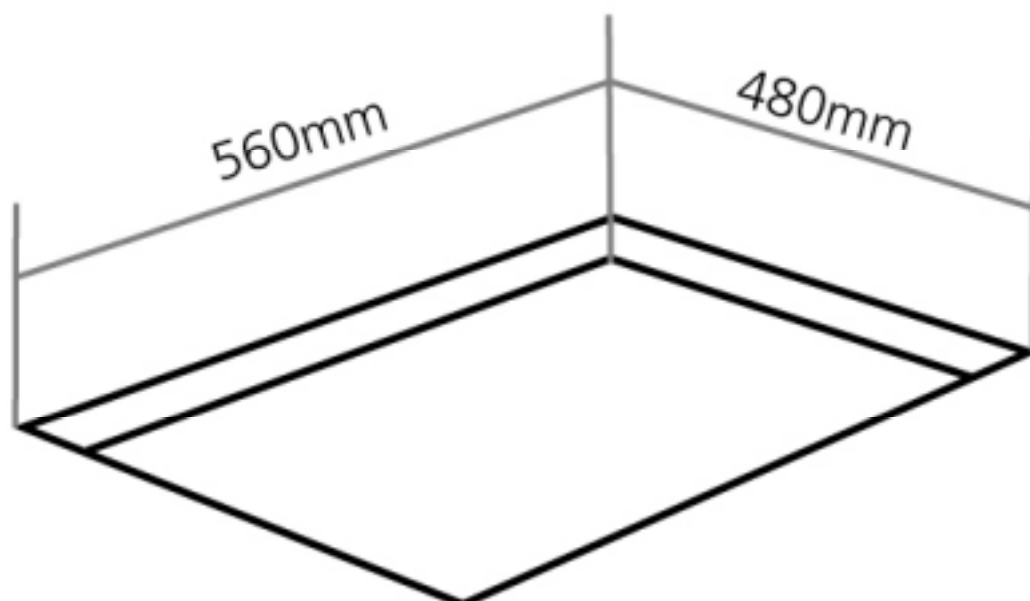

# C739G

**Caple 60cm crystal GAS Hob  
Stainless Steel**

**TECHNICAL INFORMATION**

# C739G

**Caple 60cm crystal GAS Hob  
Stainless Steel**

**caple**

**C739G**

Caple 60cm crystal GAS Hob  
Stainless Steel