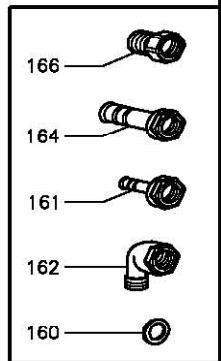

C738G

Caple 60cm Front Control Gas Hob

TECHNICAL INFORMATION

C738G

Caple 60cm Front Control Gas Hob

C738G

Caple Front Control Gas Hob

MODEL C738G SPARE PARTS LIST

Diagram Number	Part Code	Description
001	003052	BURNER MICRO UNIT
003	004012	IGNITION GENERATOR
004	005004	TRIPOLAR TERMINAL
005	101208	GAS FEEDING TUBE
006	002010	SPARK IGNITION L.190
006	002011	SPARK IGNITION L.450
050	103604	A BURNER BOWL 72 G20-20
051	103605	SR BURNER BOWL 97 G20-20
052	103606	R BURNER BOWL 115 G20-20
060	103700	A BURNER HEAD
061	103701	SR BURNER HEAD
062	103702	R BURNER HEAD
070	105301	A BURNER COVER RAF
071	105303	SR BURNER COVER RAF
072	105305	R BURNER COVER RAF
080	106056	BY-PASS TAP 41/27
081	106057	BY-PASS TAP 50/31
082	106058	BY-PASS TAP 65/42
122	861061	A6040NAC INOX PLATFORM CAPLE
130	202145	NICHEL KNOB
131	202146	NICHEL RING NUT KNOB
132	306007	KNOB SPRING
146	203119	2 BURNERS CAST IRON RACK LEFT 60
147	203120	2 BURNERS CAST IRON RACK RIGHT 60
160	204006	RUBBER-HOSE HOLDER WASHER
162	307004	GAS ELBOW (1/2")
170	308008	FIX TOP HOOK
175	621106	TOP BOTTOM 60-75
300	106300	NOZZLE 050 G30-30
300	106301	NOZZLE 065 G30-30
300	106302	NOZZLE 085 G30-30
404	102458	A BURNER PIPE
405	102461	SR BURNER PIPE FRONT
406	102460	SR BURNER PIPE REAR
407	102459	R BURNER PIPE

C738G

Caple Front Control Gas Hob