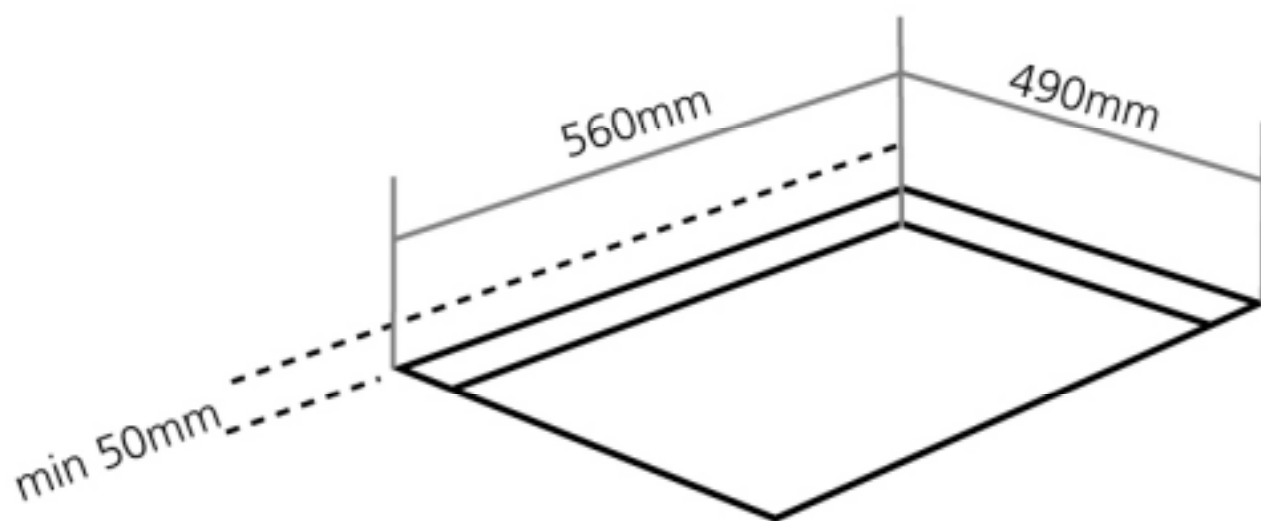

C738G

Caple 60cm Front Control Gas Hob

TECHNICAL INFORMATION

C738G

Caple 60cm Front Control Gas Hob

C738G

Caple Front Control Gas Hob

MODEL C738G SPARE PARTS LIST

Diagram Number	Part Code	Description
001	003052	BURNER MICRO UNIT
003	004012	IGNITION GENERATOR
004	005004	TRIPOLAR TERMINAL
005	101208	GAS FEEDING TUBE
006	002010	SPARK IGNITION L.190
006	002011	SPARK IGNITION L.450
050	103604	A BURNER BOWL 72 G20-20
051	103605	SR BURNER BOWL 97 G20-20
052	103606	R BURNER BOWL 115 G20-20
060	103700	A BURNER HEAD
061	103701	SR BURNER HEAD
062	103702	R BURNER HEAD
070	105301	A BURNER COVER RAF
071	105303	SR BURNER COVER RAF
072	105305	R BURNER COVER RAF
080	106056	BY-PASS TAP 41/27
081	106057	BY-PASS TAP 50/31
082	106058	BY-PASS TAP 65/42
122	861061	A6040NAC INOX PLATFORM CAPLE
130	202145	NICHEL KNOB
131	202146	NICHEL RING NUT KNOB
132	306007	KNOB SPRING
146	203119	2 BURNERS CAST IRON RACK LEFT 60
147	203120	2 BURNERS CAST IRON RACK RIGHT 60
160	204006	RUBBER-HOSE HOLDER WASHER
162	307004	GAS ELBOW (1/2")
170	308008	FIX TOP HOOK
175	621106	TOP BOTTOM 60-75
300	106300	NOZZLE 050 G30-30
300	106301	NOZZLE 065 G30-30
300	106302	NOZZLE 085 G30-30
404	102458	A BURNER PIPE
405	102461	SR BURNER PIPE FRONT
406	102460	SR BURNER PIPE REAR
407	102459	R BURNER PIPE