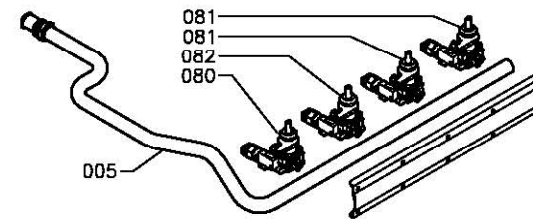

C738G

Caple 60cm Front Control Gas Hob

TECHNICAL INFORMATION

C738G

Caple 60cm Front Control Gas Hob

C738G

Caple Front Control Gas Hob

MODEL C738G SPARE PARTS LIST

Diagram Number	Part Code	Description
001	003052	BURNER MICRO UNIT
003	004012	IGNITION GENERATOR
004	005004	TRIPOLAR TERMINAL
005	101208	GAS FEEDING TUBE
006	002010	SPARK IGNITION L.190
006	002011	SPARK IGNITION L.450
050	103604	A BURNER BOWL 72 G20-20
051	103605	SR BURNER BOWL 97 G20-20
052	103606	R BURNER BOWL 115 G20-20
060	103700	A BURNER HEAD
061	103701	SR BURNER HEAD
062	103702	R BURNER HEAD
070	105301	A BURNER COVER RAF
071	105303	SR BURNER COVER RAF
072	105305	R BURNER COVER RAF
080	106056	BY-PASS TAP 41/27
081	106057	BY-PASS TAP 50/31
082	106058	BY-PASS TAP 65/42
122	861061	A6040NAC INOX PLATFORM CAPLE
130	202145	NICHEL KNOB
131	202146	NICHEL RING NUT KNOB
132	306007	KNOB SPRING
146	203119	2 BURNERS CAST IRON RACK LEFT 60
147	203120	2 BURNERS CAST IRON RACK RIGHT 60
160	204006	RUBBER-HOSE HOLDER WASHER
162	307004	GAS ELBOW (1/2")
170	308008	FIX TOP HOOK
175	621106	TOP BOTTOM 60-75
300	106300	NOZZLE 050 G30-30
300	106301	NOZZLE 065 G30-30
300	106302	NOZZLE 085 G30-30
404	102458	A BURNER PIPE
405	102461	SR BURNER PIPE FRONT
406	102460	SR BURNER PIPE REAR
407	102459	R BURNER PIPE

C738G

Caple Front Control Gas Hob