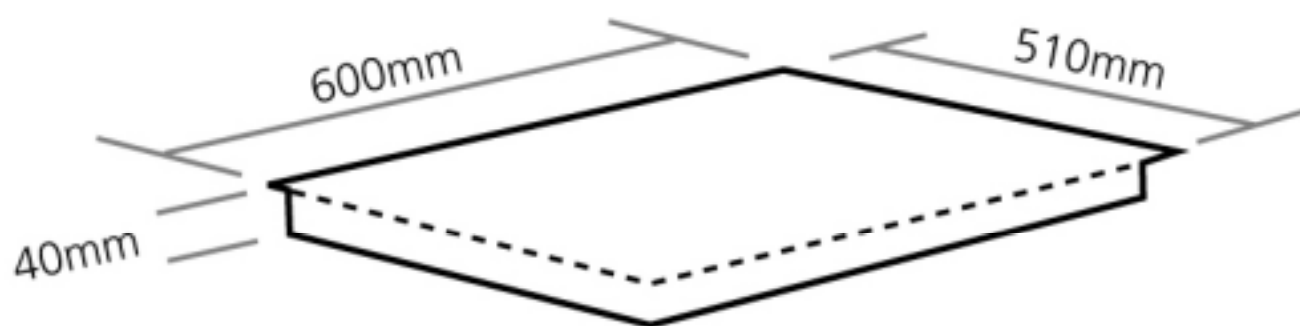

C738G

Caple 60cm Front Control Gas Hob

TECHNICAL INFORMATION

C738G

Caple 60cm Front Control Gas Hob

C738G

Caple Front Control Gas Hob

MODEL C738G SPARE PARTS LIST

Diagram Number	Part Code	Description
001	003052	BURNER MICRO UNIT
003	004012	IGNITION GENERATOR
004	005004	TRIPOLAR TERMINAL
005	101208	GAS FEEDING TUBE
006	002010	SPARK IGNITION L.190
006	002011	SPARK IGNITION L.450
050	103604	A BURNER BOWL 72 G20-20
051	103605	SR BURNER BOWL 97 G20-20
052	103606	R BURNER BOWL 115 G20-20
060	103700	A BURNER HEAD
061	103701	SR BURNER HEAD
062	103702	R BURNER HEAD
070	105301	A BURNER COVER RAF
071	105303	SR BURNER COVER RAF
072	105305	R BURNER COVER RAF
080	106056	BY-PASS TAP 41/27
081	106057	BY-PASS TAP 50/31
082	106058	BY-PASS TAP 65/42
122	861061	A6040NAC INOX PLATFORM CAPLE
130	202145	NICHEL KNOB
131	202146	NICHEL RING NUT KNOB
132	306007	KNOB SPRING
146	203119	2 BURNERS CAST IRON RACK LEFT 60
147	203120	2 BURNERS CAST IRON RACK RIGHT 60
160	204006	RUBBER-HOSE HOLDER WASHER
162	307004	GAS ELBOW (1/2")
170	308008	FIX TOP HOOK
175	621106	TOP BOTTOM 60-75
300	106300	NOZZLE 050 G30-30
300	106301	NOZZLE 065 G30-30
300	106302	NOZZLE 085 G30-30
404	102458	A BURNER PIPE
405	102461	SR BURNER PIPE FRONT
406	102460	SR BURNER PIPE REAR
407	102459	R BURNER PIPE