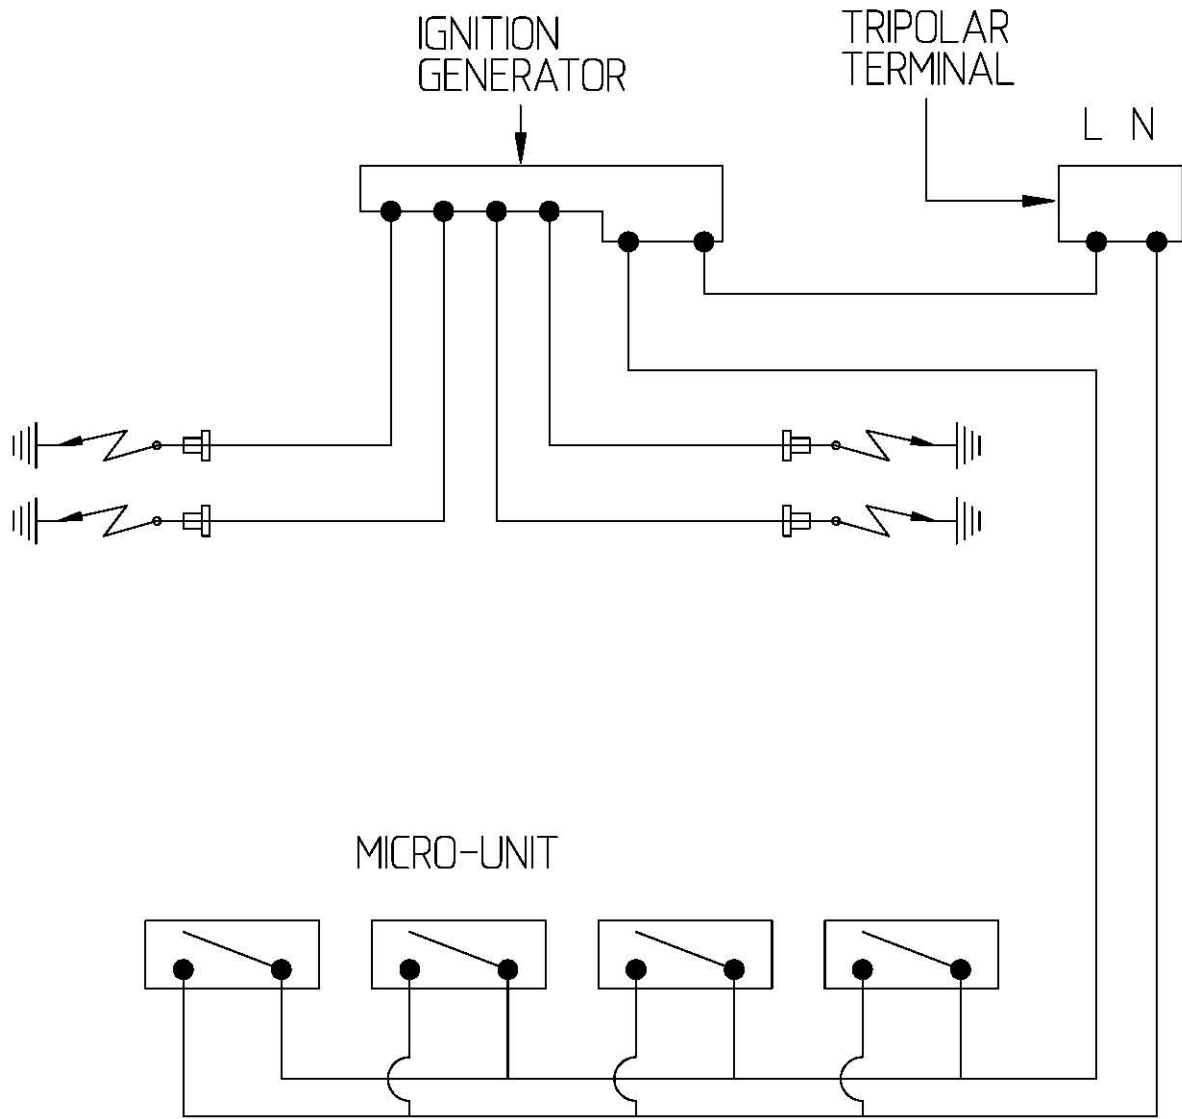

C738G

Caple 60cm Front Control Gas Hob

TECHNICAL INFORMATION

C738G

Caple 60cm Front Control Gas Hob

C738G

Caple Front Control Gas Hob

MODEL C738G SPARE PARTS LIST

Diagram Number	Part Code	Description
001	003052	BURNER MICRO UNIT
003	004012	IGNITION GENERATOR
004	005004	TRIPOLAR TERMINAL
005	101208	GAS FEEDING TUBE
006	002010	SPARK IGNITION L.190
006	002011	SPARK IGNITION L.450
050	103604	A BURNER BOWL 72 G20-20
051	103605	SR BURNER BOWL 97 G20-20
052	103606	R BURNER BOWL 115 G20-20
060	103700	A BURNER HEAD
061	103701	SR BURNER HEAD
062	103702	R BURNER HEAD
070	105301	A BURNER COVER RAF
071	105303	SR BURNER COVER RAF
072	105305	R BURNER COVER RAF
080	106056	BY-PASS TAP 41/27
081	106057	BY-PASS TAP 50/31
082	106058	BY-PASS TAP 65/42
122	861061	A6040NAC INOX PLATFORM CAPLE
130	202145	NICHEL KNOB
131	202146	NICHEL RING NUT KNOB
132	306007	KNOB SPRING
146	203119	2 BURNERS CAST IRON RACK LEFT 60
147	203120	2 BURNERS CAST IRON RACK RIGHT 60
160	204006	RUBBER-HOSE HOLDER WASHER
162	307004	GAS ELBOW (1/2")
170	308008	FIX TOP HOOK
175	621106	TOP BOTTOM 60-75
300	106300	NOZZLE 050 G30-30
300	106301	NOZZLE 065 G30-30
300	106302	NOZZLE 085 G30-30
404	102458	A BURNER PIPE
405	102461	SR BURNER PIPE FRONT
406	102460	SR BURNER PIPE REAR
407	102459	R BURNER PIPE

C738G

Caple Front Control Gas Hob