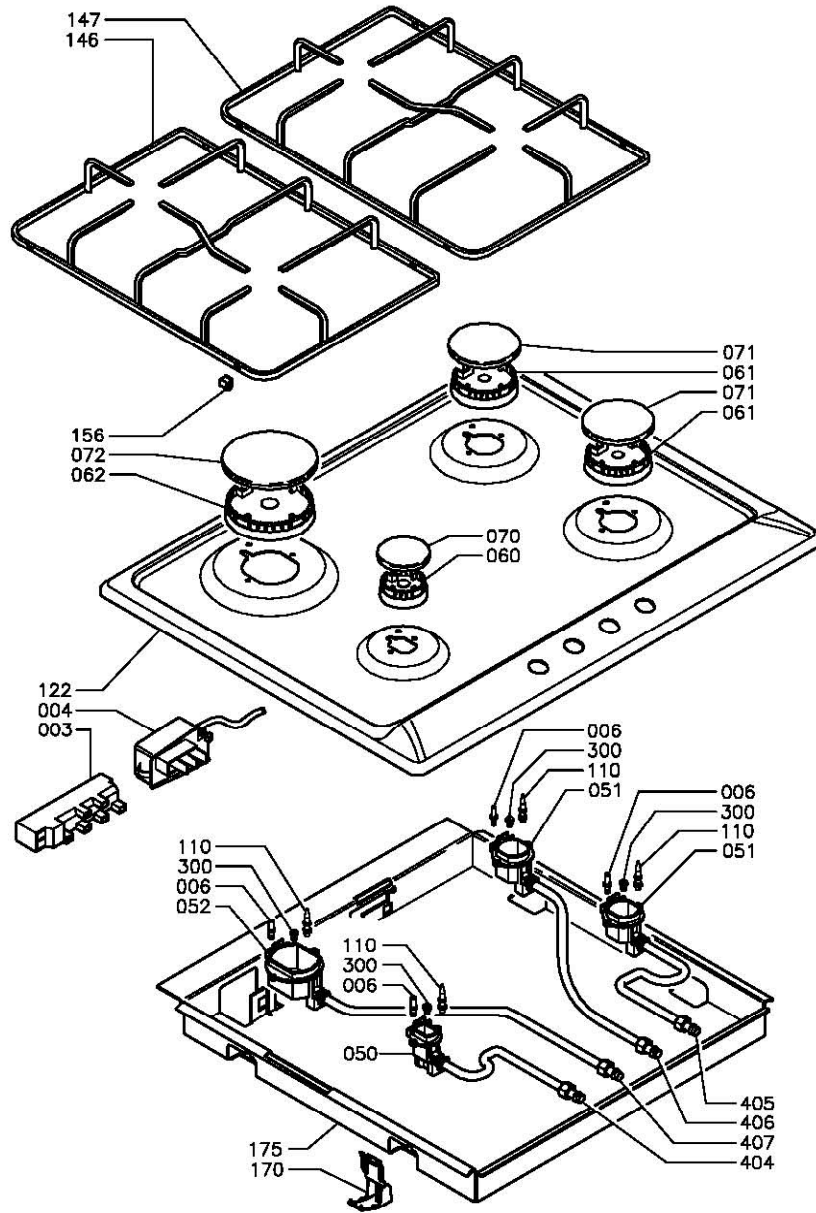

C738G

Caple 60cm Front Control Gas Hob

TECHNICAL INFORMATION

C738G

Caple 60cm Front Control Gas Hob

C738G

Caple Front Control Gas Hob

MODEL C738G SPARE PARTS LIST

Diagram Number	Part Code	Description
001	003052	BURNER MICRO UNIT
003	004012	IGNITION GENERATOR
004	005004	TRIPOLAR TERMINAL
005	101208	GAS FEEDING TUBE
006	002010	SPARK IGNITION L.190
006	002011	SPARK IGNITION L.450
050	103604	A BURNER BOWL 72 G20-20
051	103605	SR BURNER BOWL 97 G20-20
052	103606	R BURNER BOWL 115 G20-20
060	103700	A BURNER HEAD
061	103701	SR BURNER HEAD
062	103702	R BURNER HEAD
070	105301	A BURNER COVER RAF
071	105303	SR BURNER COVER RAF
072	105305	R BURNER COVER RAF
080	106056	BY-PASS TAP 41/27
081	106057	BY-PASS TAP 50/31
082	106058	BY-PASS TAP 65/42
122	861061	A6040NAC INOX PLATFORM CAPLE
130	202145	NICHEL KNOB
131	202146	NICHEL RING NUT KNOB
132	306007	KNOB SPRING
146	203119	2 BURNERS CAST IRON RACK LEFT 60
147	203120	2 BURNERS CAST IRON RACK RIGHT 60
160	204006	RUBBER-HOSE HOLDER WASHER
162	307004	GAS ELBOW (1/2")
170	308008	FIX TOP HOOK
175	621106	TOP BOTTOM 60-75
300	106300	NOZZLE 050 G30-30
300	106301	NOZZLE 065 G30-30
300	106302	NOZZLE 085 G30-30
404	102458	A BURNER PIPE
405	102461	SR BURNER PIPE FRONT
406	102460	SR BURNER PIPE REAR
407	102459	R BURNER PIPE

C738G

Caple Front Control Gas Hob