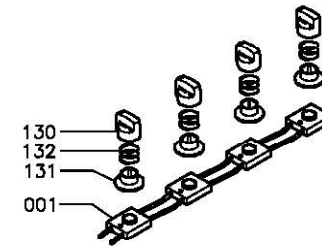

C738G

Caple 60cm Front Control Gas Hob

TECHNICAL INFORMATION

C738G

Caple 60cm Front Control Gas Hob

C738G

Caple Front Control Gas Hob

MODEL C738G SPARE PARTS LIST

Diagram Number	Part Code	Description
001	003052	BURNER MICRO UNIT
003	004012	IGNITION GENERATOR
004	005004	TRIPOLAR TERMINAL
005	101208	GAS FEEDING TUBE
006	002010	SPARK IGNITION L.190
006	002011	SPARK IGNITION L.450
050	103604	A BURNER BOWL 72 G20-20
051	103605	SR BURNER BOWL 97 G20-20
052	103606	R BURNER BOWL 115 G20-20
060	103700	A BURNER HEAD
061	103701	SR BURNER HEAD
062	103702	R BURNER HEAD
070	105301	A BURNER COVER RAF
071	105303	SR BURNER COVER RAF
072	105305	R BURNER COVER RAF
080	106056	BY-PASS TAP 41/27
081	106057	BY-PASS TAP 50/31
082	106058	BY-PASS TAP 65/42
122	861061	A6040NAC INOX PLATFORM CAPLE
130	202145	NICHEL KNOB
131	202146	NICHEL RING NUT KNOB
132	306007	KNOB SPRING
146	203119	2 BURNERS CAST IRON RACK LEFT 60
147	203120	2 BURNERS CAST IRON RACK RIGHT 60
160	204006	RUBBER-HOSE HOLDER WASHER
162	307004	GAS ELBOW (1/2")
170	308008	FIX TOP HOOK
175	621106	TOP BOTTOM 60-75
300	106300	NOZZLE 050 G30-30
300	106301	NOZZLE 065 G30-30
300	106302	NOZZLE 085 G30-30
404	102458	A BURNER PIPE
405	102461	SR BURNER PIPE FRONT
406	102460	SR BURNER PIPE REAR
407	102459	R BURNER PIPE

C738G

Caple Front Control Gas Hob