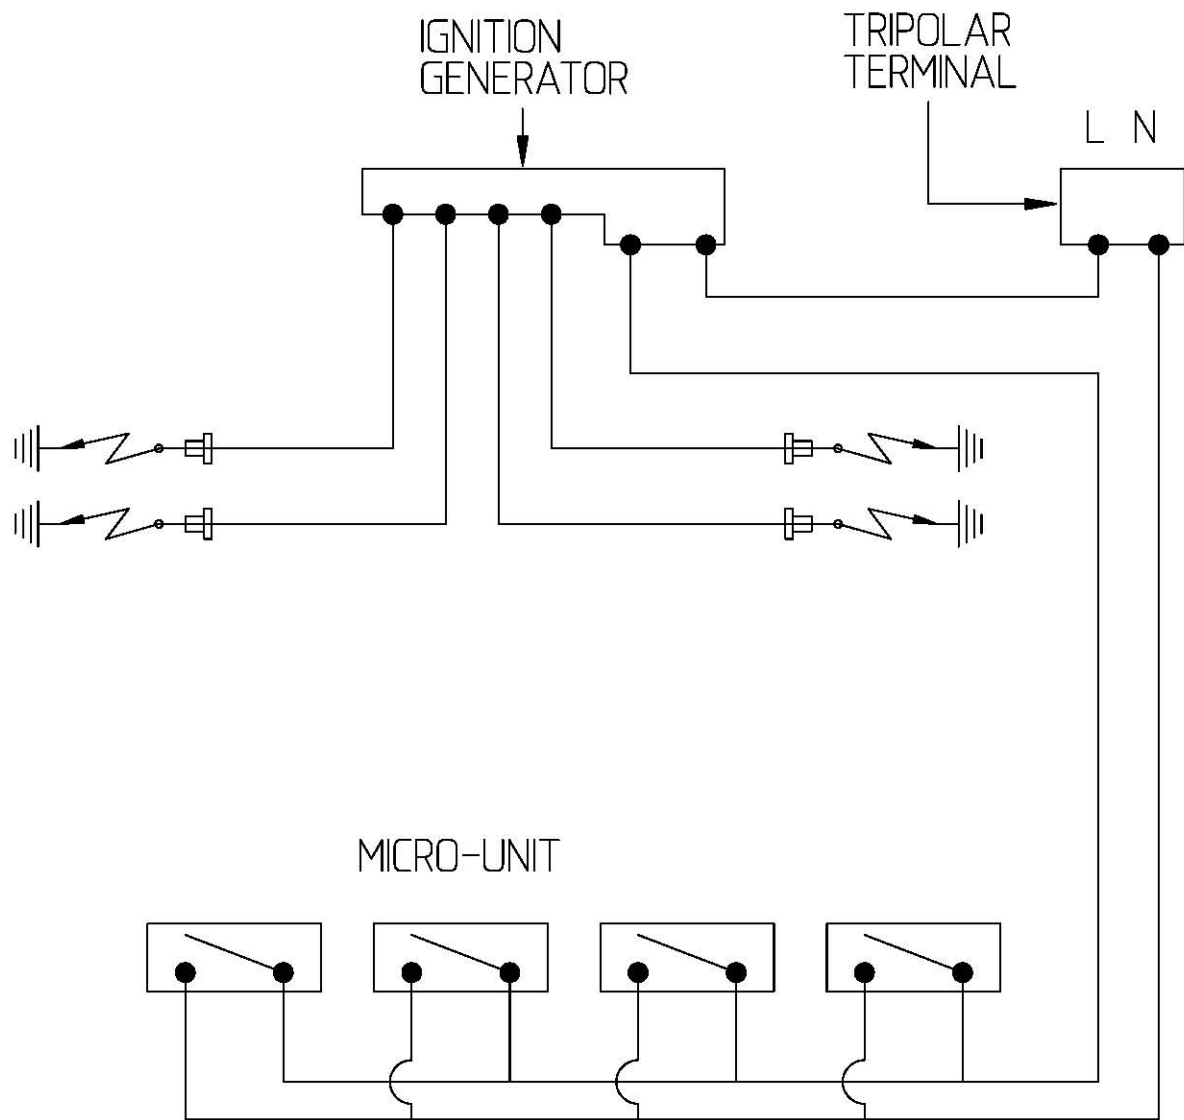

C737G/SS

Caple Front Control Gas Hob
Stainless Steel

EXPLODED VIEW
AND PARTS LIST

caple

C737G/SS

**Caple Front Control Gas Hob
Stainless Steel**

MODEL C737G/SS SPARE PARTS LIST

Diagram Number	Part Code	Description
001	003052	BURNER MICRO UNIT
003	004012	IGNITION GENERATOR
004	005005	TRIPOLAR MICRO UNIT
005	101208	GAS FEEDING TUBE
006	002010	SPARK IGNITION L.190
006	002011	SPARK IGNITION L.450
050	103604	A BURNER BOWL 72 G20-20
051	103605	SR BURNER BOWL 97 G20-20
052	103606	R BURNER BOWL 115 G20-20
060	103700	A BURNER HEAD
061	103701	SR BURNER HEAD
062	103702	R BURNER HEAD
070	105300	A BURNER COVER
071	105302	SR BURNER COVER
072	105304	R BURNER COVER
080	106056	BY-PASS TAP 41/27
081	106057	BY-PASS TAP 50/31
082	106058	BY-PASS TAP 65/42
122	861001	P6040NA5 INOX PLATFORM
130	202143	BLACK KNOB
131	202104	BLACK KNOB RING
132	306007	KNOB SPRING
146	203217	2 BURNER RACK LEFT
147	203218	2 BURNER RACK RIGHT
160	204006	RUBBER-HOSE HOLDER WASHER
162	307004	GAS ELBOW (1/2")
170	308008	FIX TOP HOOK
175	621110	TOP BOTTOM 60-75
300	106300	NOZZLE 050 G30-30
300	106301	NOZZLE 065 G30-30
300	106302	NOZZLE 085 G30-30
404	102458	A BURNER PIPE
405	102461	SR BURNER PIPE FRONT
406	102460	SR BURNER PIPE REAR
407	102459	R BURNER PIPE

C737G/SS

Caple Front Control Gas Hob
Stainless Steel