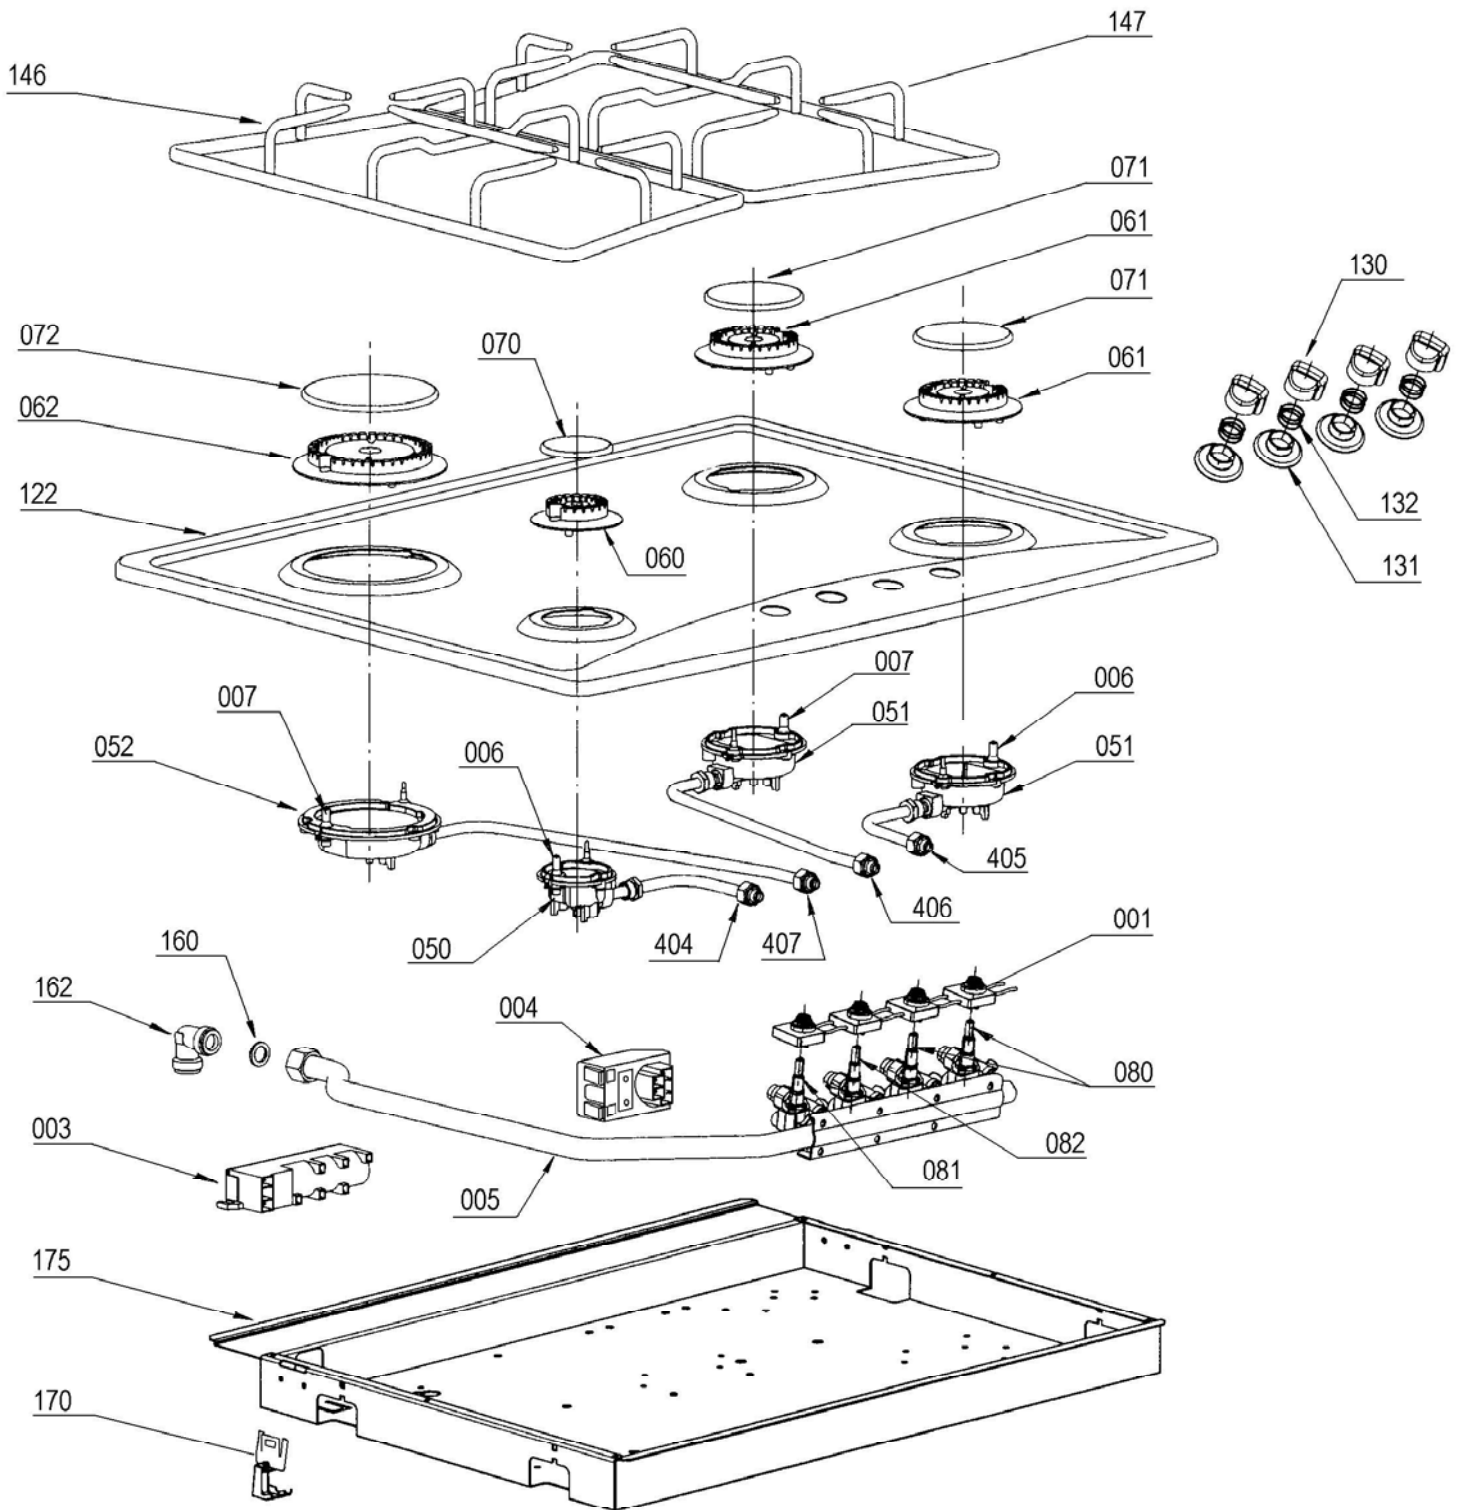

C737G/SS

Caple Front Control Gas Hob
Stainless Steel

EXPLODED VIEW
AND PARTS LIST

caple

C737G/SS

**Caple Front Control Gas Hob
Stainless Steel**

MODEL C737G/SS SPARE PARTS LIST

Diagram Number	Part Code	Description
001	003052	BURNER MICRO UNIT
003	004012	IGNITION GENERATOR
004	005005	TRIPOLAR MICRO UNIT
005	101208	GAS FEEDING TUBE
006	002010	SPARK IGNITION L.190
006	002011	SPARK IGNITION L.450
050	103604	A BURNER BOWL 72 G20-20
051	103605	SR BURNER BOWL 97 G20-20
052	103606	R BURNER BOWL 115 G20-20
060	103700	A BURNER HEAD
061	103701	SR BURNER HEAD
062	103702	R BURNER HEAD
070	105300	A BURNER COVER
071	105302	SR BURNER COVER
072	105304	R BURNER COVER
080	106056	BY-PASS TAP 41/27
081	106057	BY-PASS TAP 50/31
082	106058	BY-PASS TAP 65/42
122	861001	P6040NA5 INOX PLATFORM
130	202143	BLACK KNOB
131	202104	BLACK KNOB RING
132	306007	KNOB SPRING
146	203217	2 BURNER RACK LEFT
147	203218	2 BURNER RACK RIGHT
160	204006	RUBBER-HOSE HOLDER WASHER
162	307004	GAS ELBOW (1/2")
170	308008	FIX TOP HOOK
175	621110	TOP BOTTOM 60-75
300	106300	NOZZLE 050 G30-30
300	106301	NOZZLE 065 G30-30
300	106302	NOZZLE 085 G30-30
404	102458	A BURNER PIPE
405	102461	SR BURNER PIPE FRONT
406	102460	SR BURNER PIPE REAR
407	102459	R BURNER PIPE

C737G/SS

Caple Front Control Gas Hob
Stainless Steel