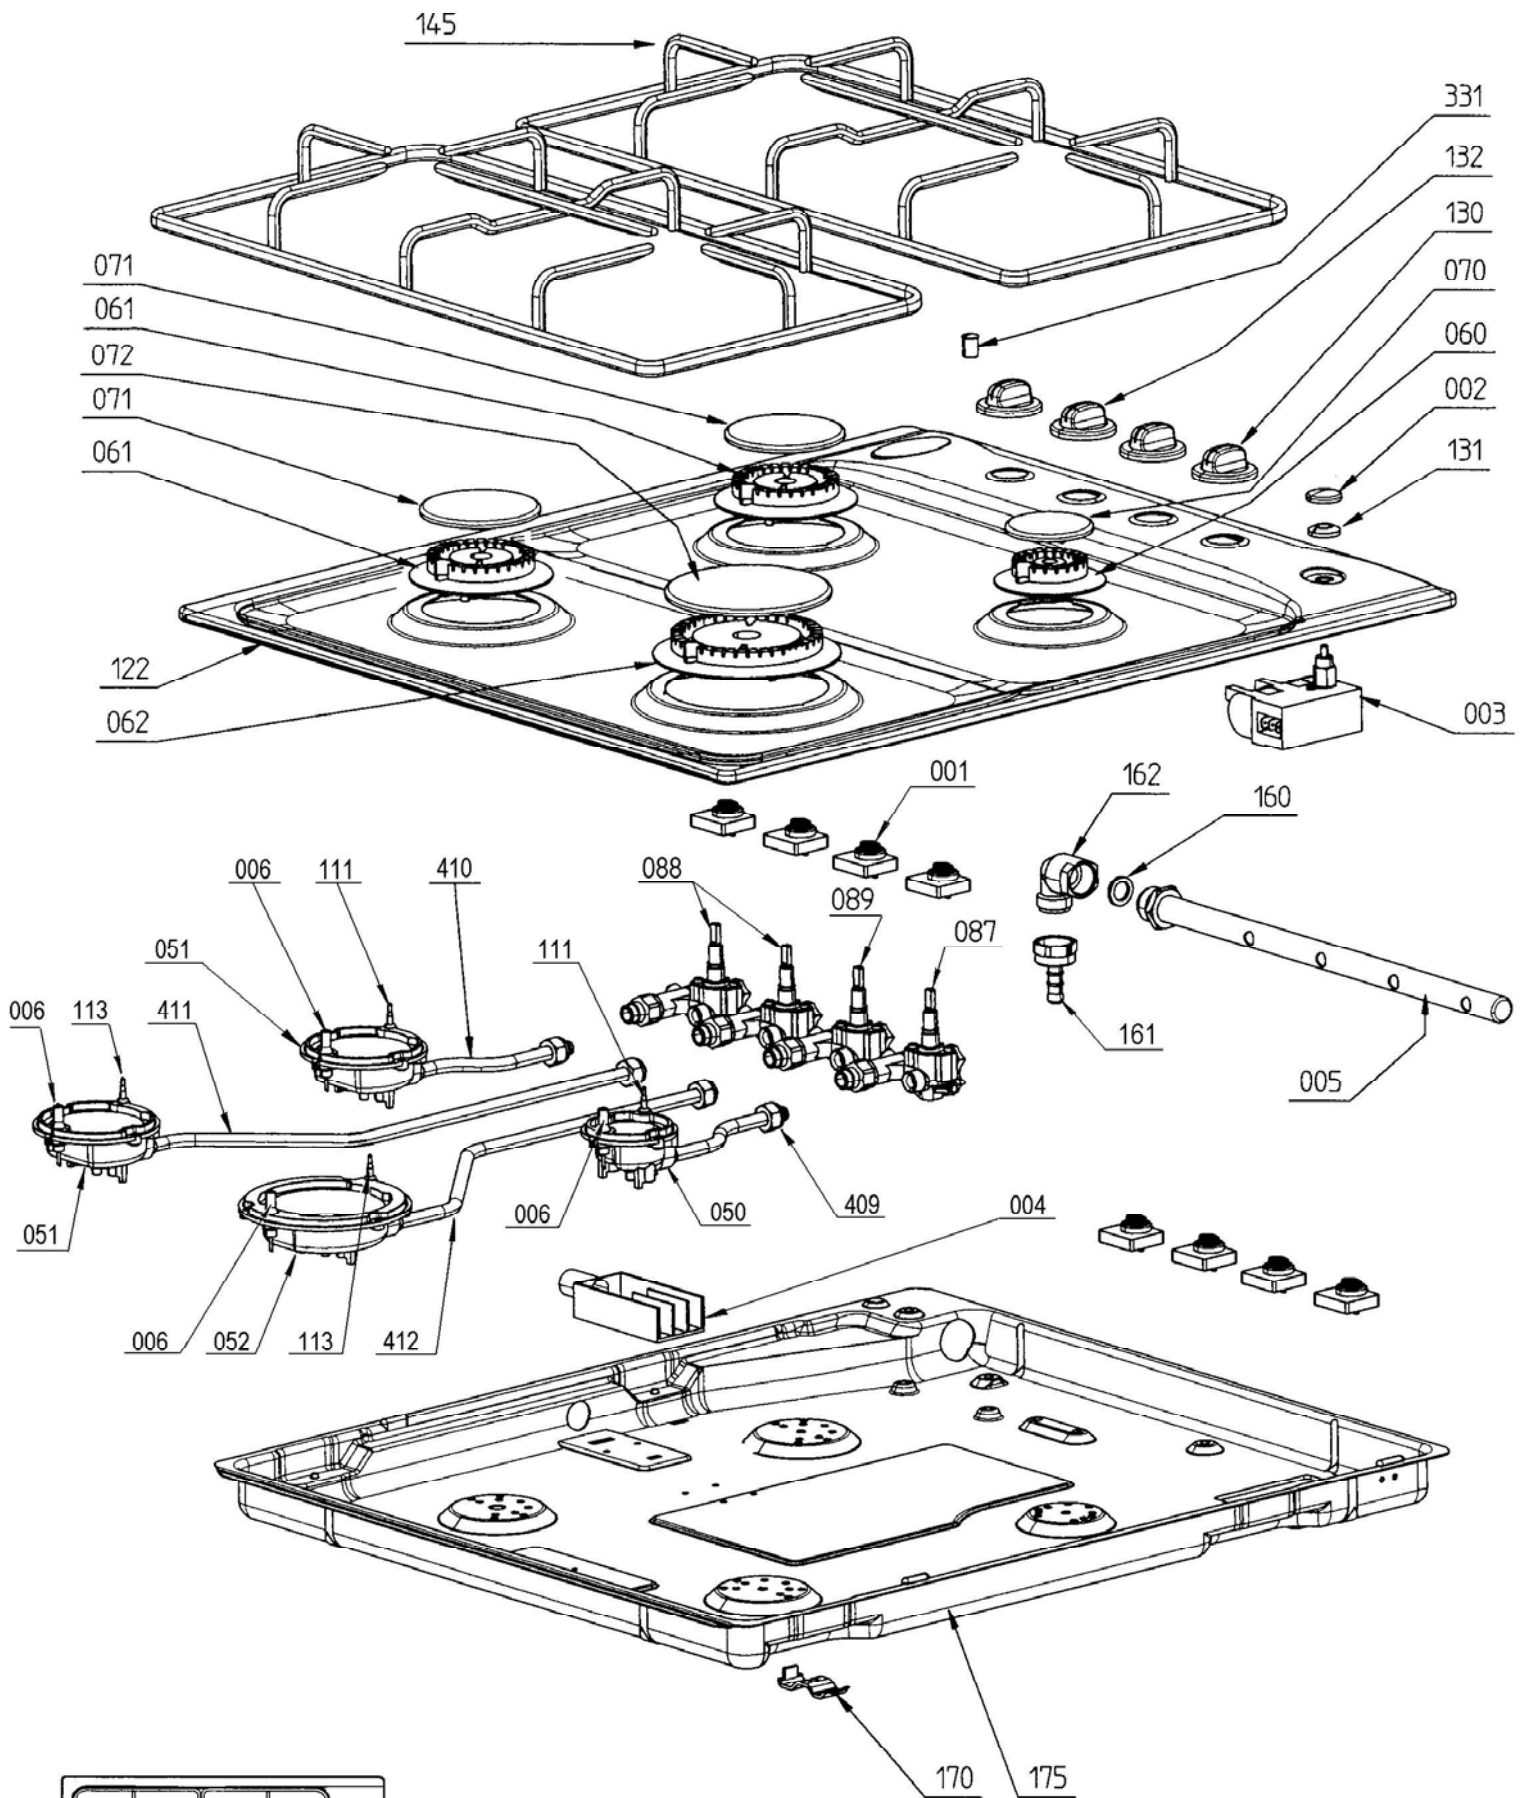

caple

C701G/**

Caple 60cm Brown 4 Burn Gas Hob
(Black, Brown, Stainless Steel, White)

MODEL C701G/BK SPARE PARTS LIST

Diagram Number	Part Code	Description
002	003017	BLACK IGNITION BUTTON P60
003	004009	IGNITION GENERATOR
004	005003	TRIPOLAR TERMINAL P6040
005	101101	GAS RAMP P6040
050	103001F	A BURNER BOWL 76 G20
051	103002F	SR BURNER BOWL 94 G20
052	103003F	R BURNER BOWL 128 G20
060	103101	A BURNER HEAD
061	103102	SR BURNER HEAD
062	103103	R BURNER HEAD
070	105001	A BURNER COVER
071	105002	SR BURNER COVER
072	105003	R BURNER COVER
087	106016	BY-PASS TAP 27
088	106017	BY-PASS TAP 29
089	106018	BY-PASS TAP 40
122	711072	P6040NAV3 BLACK PLATFORM
130	202018	BLACK KNOB ITR 764
131	202103	BLACK RING NUT
145	203201	2 BURNER RACK
160	204006	RUBBER-HOSE HOLDER WASHER
162	307004	GAS ELBOW (1/2")
170	308014	FIX TOP HOOK
175	621025	TOP BOTTOM
409	102410	A BURNER PIPE
410	102411	SR BURNER PIPE RIGHT
411	102412	SR BURNER PIPE LEFT
412	102413	R BURNET PIPE