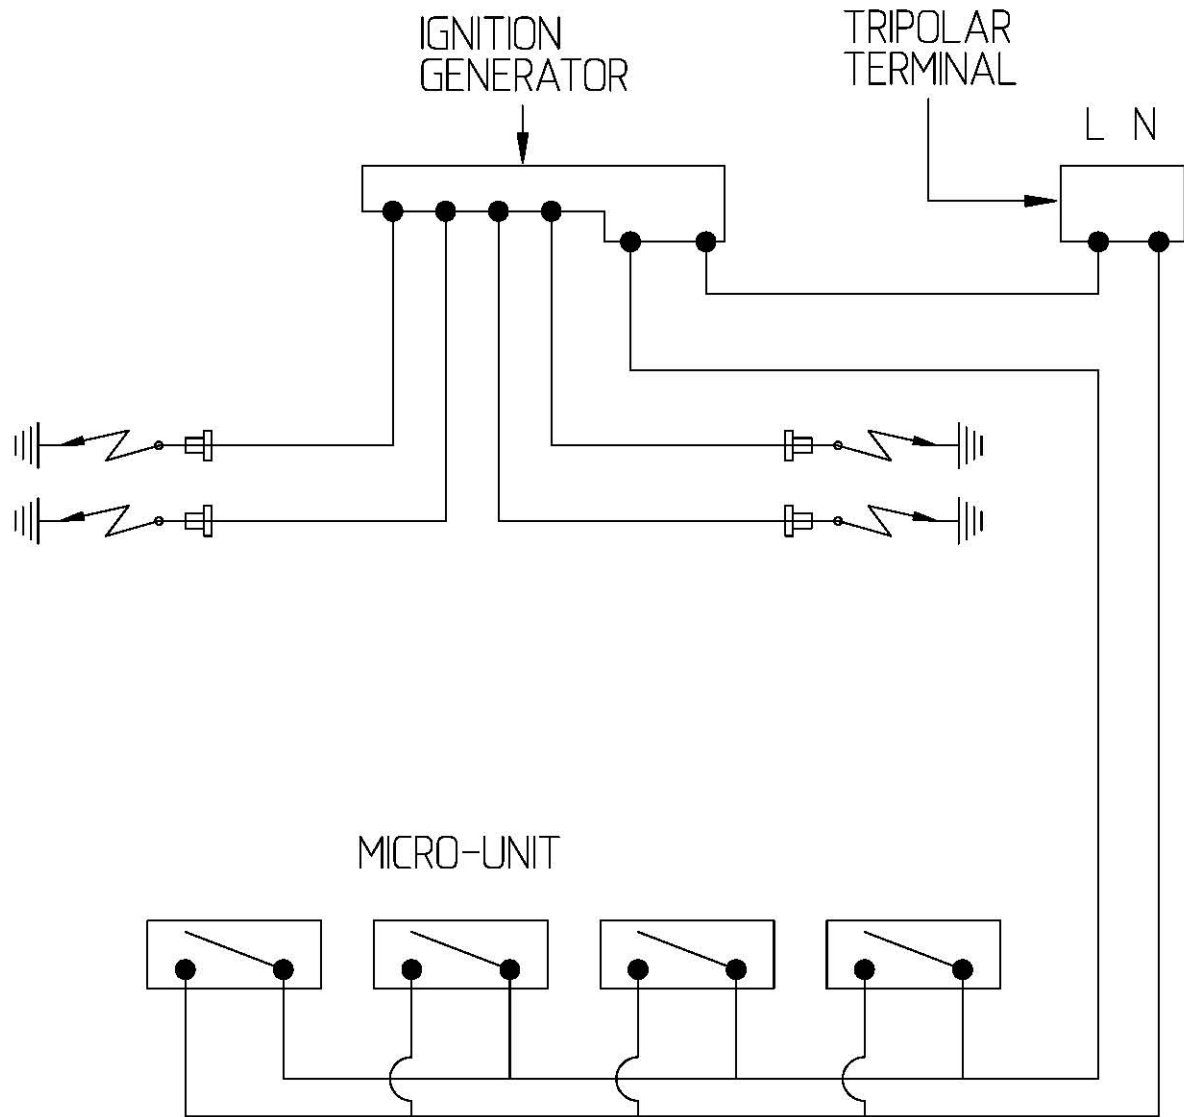

MODEL C701G/W SPARE PARTS LIST

Diagram Number	Part Code	Description
002	003016	WHITE IGNITION BUTTON P60
003	004009	IGNITION GENERATOR
004	005003	TRIPOLAR TERMINAL P6040
005	101101	GAS RAMP P6040
050	103001F	A BURNER BOWL 76 G20
051	103002F	SR BURNER BOWL 94 G20
052	103003F	R BURNER BOWL 128 G20
060	103101	A BURNER HEAD
061	103102	SR BURNER HEAD
062	103103	R BURNER HEAD
070	105001	A BURNER COVER
071	105002	SR BURNER COVER
072	105003	R BURNER COVER
087	106016	BY-PASS TAP 27
088	106017	BY-PASS TAP 29
089	106018	BY-PASS TAP 40
122	721032	P6040NAV3 WHITE PLATFORM
130	202111	WHITE KNOB ITR 764
131	202102	WHITE RING NUT
145	203201	2 BURNER RACK
160	204006	RUBBER-HOSE HOLDER WASHER
162	307004	GAS ELBOW (1/2")
170	308014	FIX TOP HOOK
175	621025	TOP BOTTOM
409	102410	A BURNER PIPE
410	102411	SR BURNER PIPE RIGHT
411	102412	SR BURNER PIPE LEFT
412	102413	R BURNER PIPE

caple

C701G/**

Caple 60cm Brown 4 Burn Gas Hob
(Black, Brown, Stainless Steel, White)