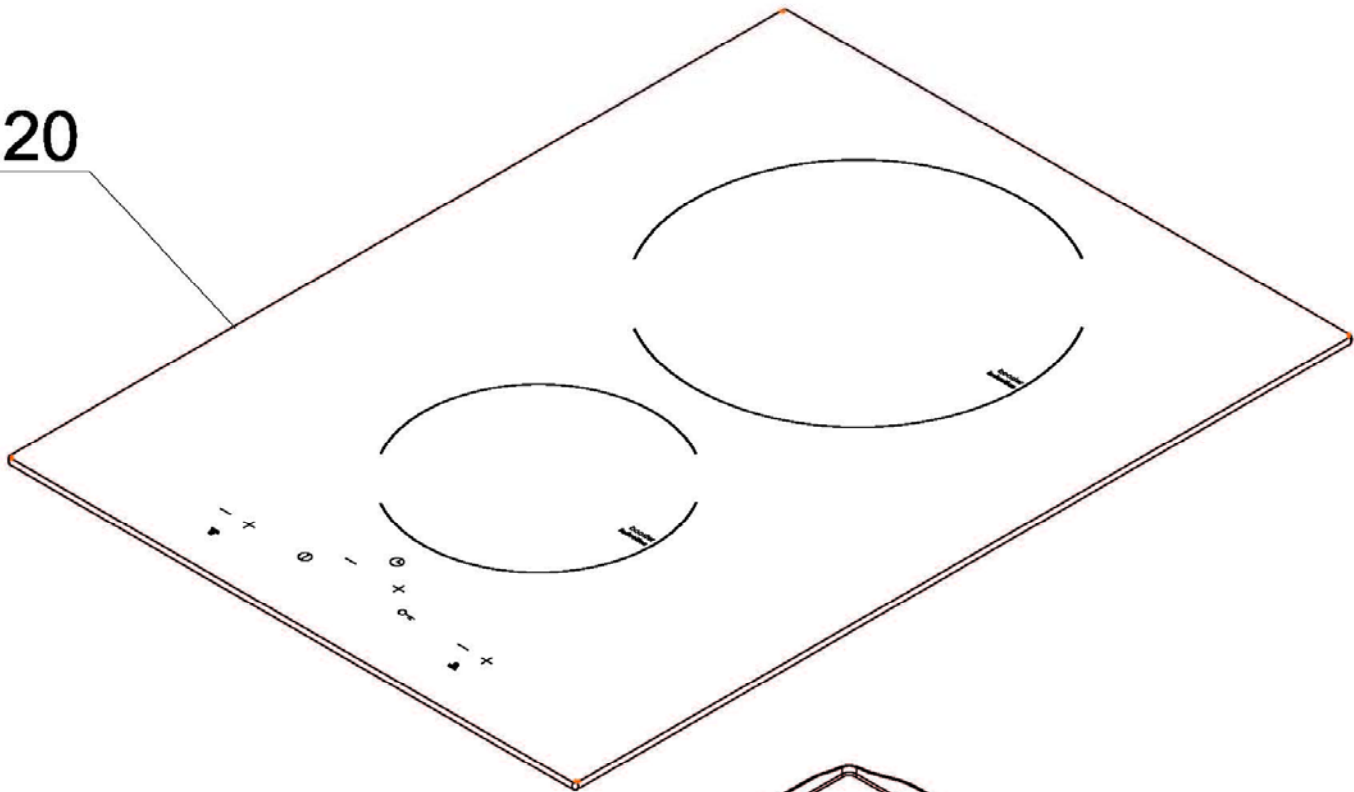

C996I

Caple modular induction hob

Technical information

C996I

Caple modular induction hob

120

300

170

C996I - Caple modular induction hob

Item	Part Code	Description	Qty
120	806182	RACK PLATFORM	1
170	308008	FIX TOP HOOK	4
300	007053	INDUCTION MODULE	1