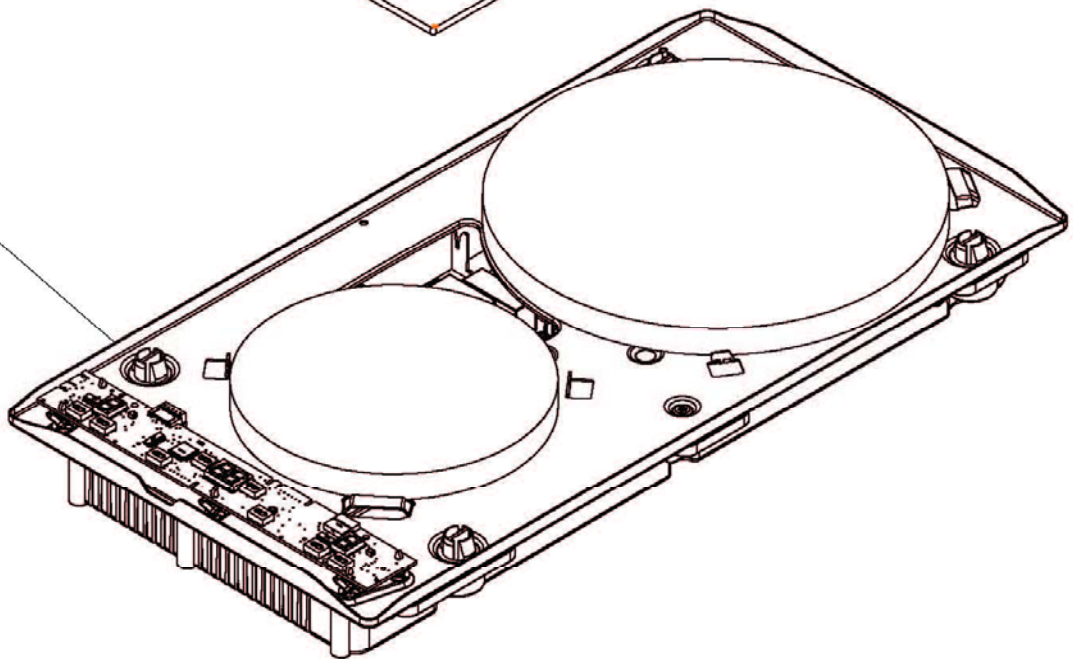

C996I

Caple modular induction hob

Technical information

C996I

Caple modular induction hob

120

300

170

C996I - Caple modular induction hob

Item	Part Code	Description	Qty
120	806182	RACK PLATFORM	1
170	308008	FIX TOP HOOK	4
300	007053	INDUCTION MODULE	1