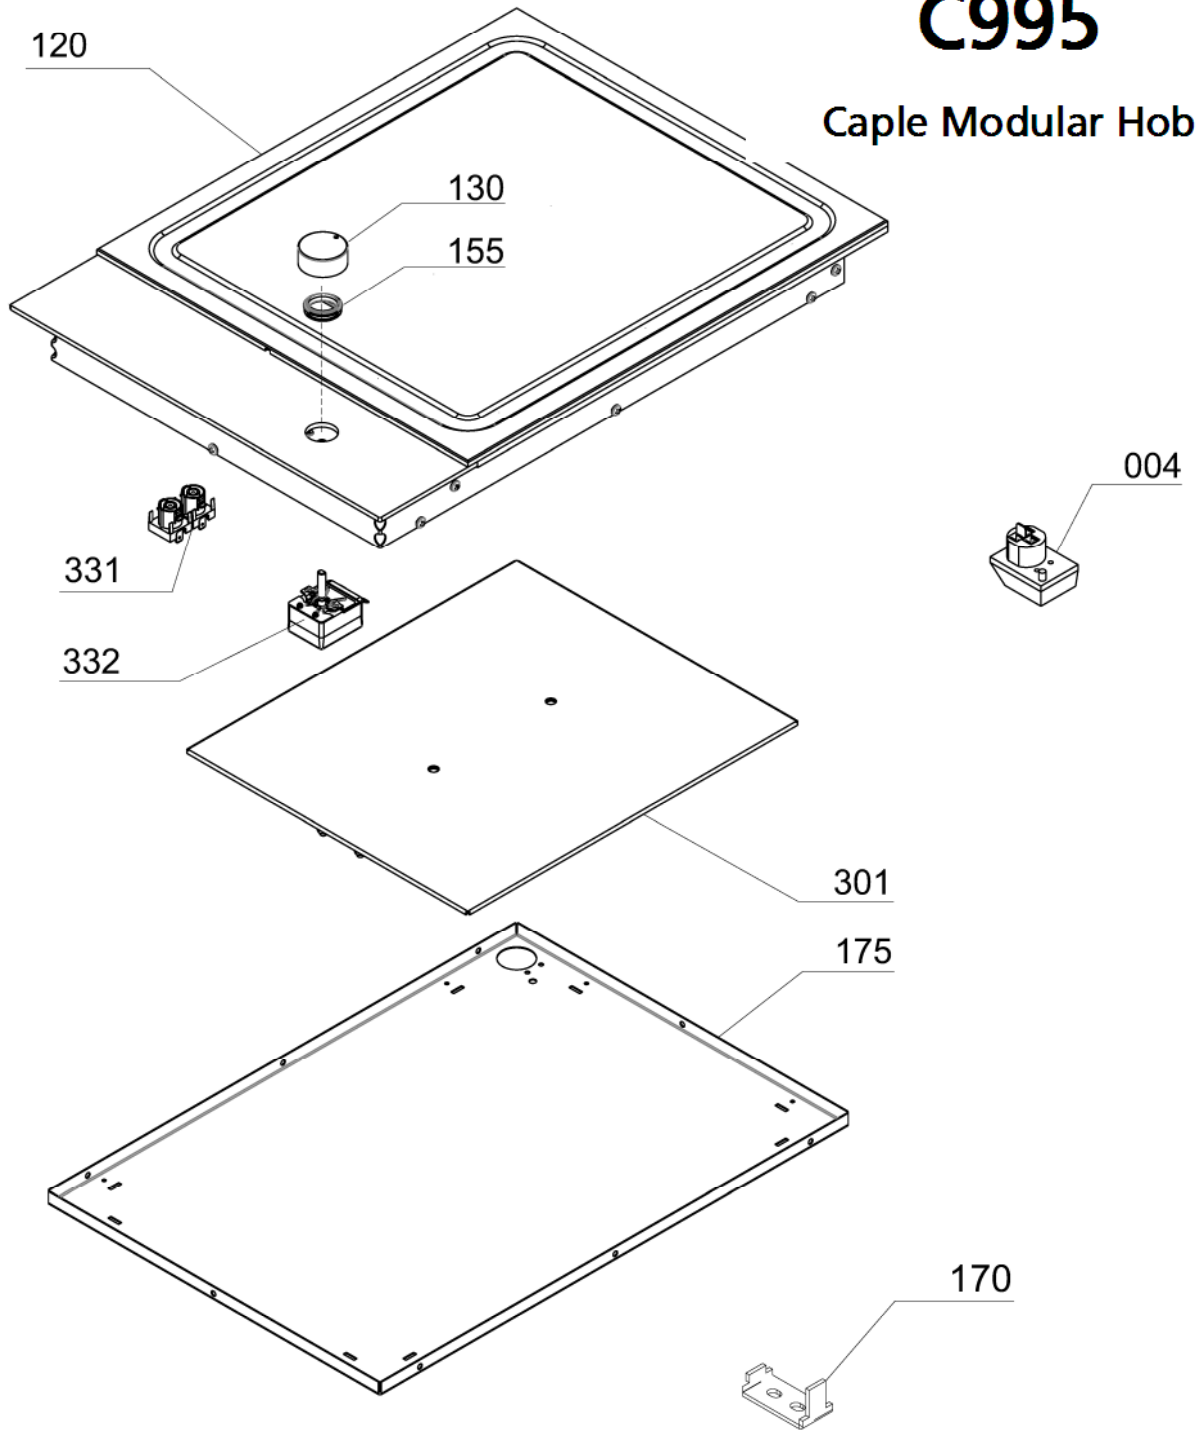

## C995 - Caple Modular Hob

Item	Part Code	Description	Qty
4	5005	TRIPOLAR MICRO UNIT	1
120	806155	GR.VTC VM38L TEPPANYAKI CAPLE	1
130	202162	MANOPOLA NIKEL SAT. H=4 TONDA	1
155	204054	GASKET	1
170	308023	FIX TOP HOOK	4
175	621315-01	FONDO ZINCATO DOMINO TEPPANYAKI	1
301	7048	RESISTENZA PIATTA IN MICA 2.5 K	1
331	6010	SEGNALATORE RESIDUO CAL.SLIM "F	2
332	3102	TERMOSTATO EGO TEPPANYAKI	1