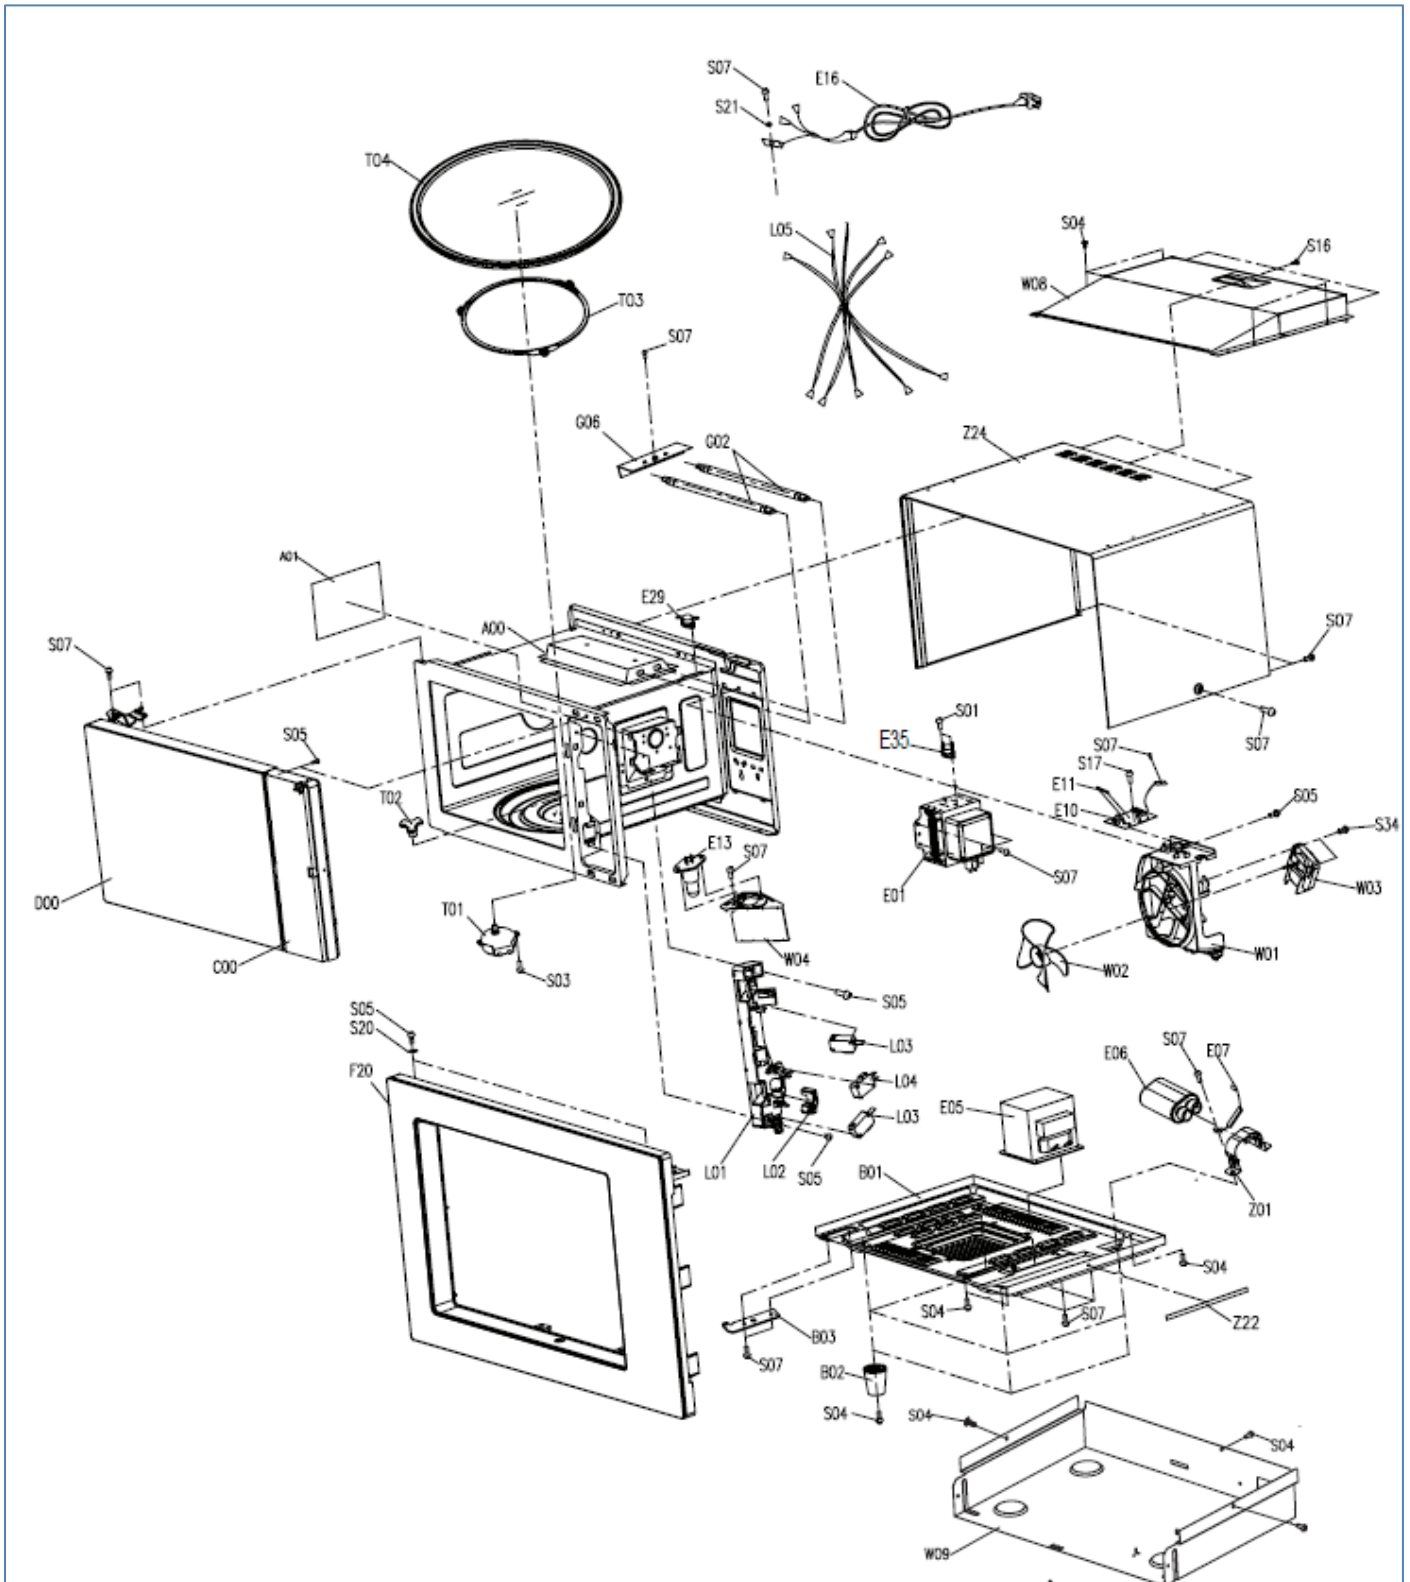

CM121BK

Caple Black Wall unit Microwave & grill

Technical Manual

CM121BK

Caple Black Wall unit Microwave & grill

CM121BK

Caple Black Wall unit Microwave & grill

CM121BK

Caple Black Wall unit Microwave & grill

Item	Part Number	Description	Quantity
\	1297000000299	Rack	1
A00	12270000032845	ASS'Y CAVITY	1
A01	12570000001036	Splash Shield	1
B01	12270000005107	Baseplate	1
B02	12170000000179	Foot	4
B03	12270000006126	Hinge	1
C00	17270000B88179	Control Panel Assembly	1
C01	12170000001278	Control Panel	1
C02	12270000B68031	Control Panel Decoration	1
C07	12170000007285	Door Open Button	1
C08	12970000000400	Spring	2
C09	12270000000766	Button Decoration	1
C10	12170000009210	Dial Knob	1
C13	12170000010328	Kickflip	1
C14	12170000007485	Display Window	1
C18-1	17170000012040	Display Assembly	1
C18-2	17170000008485	Program Chip	1
C20	12170000034368	Button	2
C35	17170000004735	Button Knob Plate	1
D00	12270000B63229	Door Assembly	1
D01	12270000003813	Door Frame Assembly	1
D02	12170000003861	Door Latch	1
D03	12970000000365	Latch Spring	1
D04	12270000006123	Hinge	1
D05	12170000035649	Door Film	1
D06	12570000A37684	Door Glass	1
D07	12170000006126	Door Panel	1
D08	12170000028527	Door Gasket	1
D09	12270000000356	D/Panel Decoration	1
E01	17470000000807	Magnetron	1
E05	17470000003502	H.V Transformer	1
E06	17470000000695	H.V Capacitor	1
E07	17470000008946	H.V Diode	1
E10+E11	17170000002925	Noise Filter Assembly	1
E13	17470000017698	Integrated Lamp	1