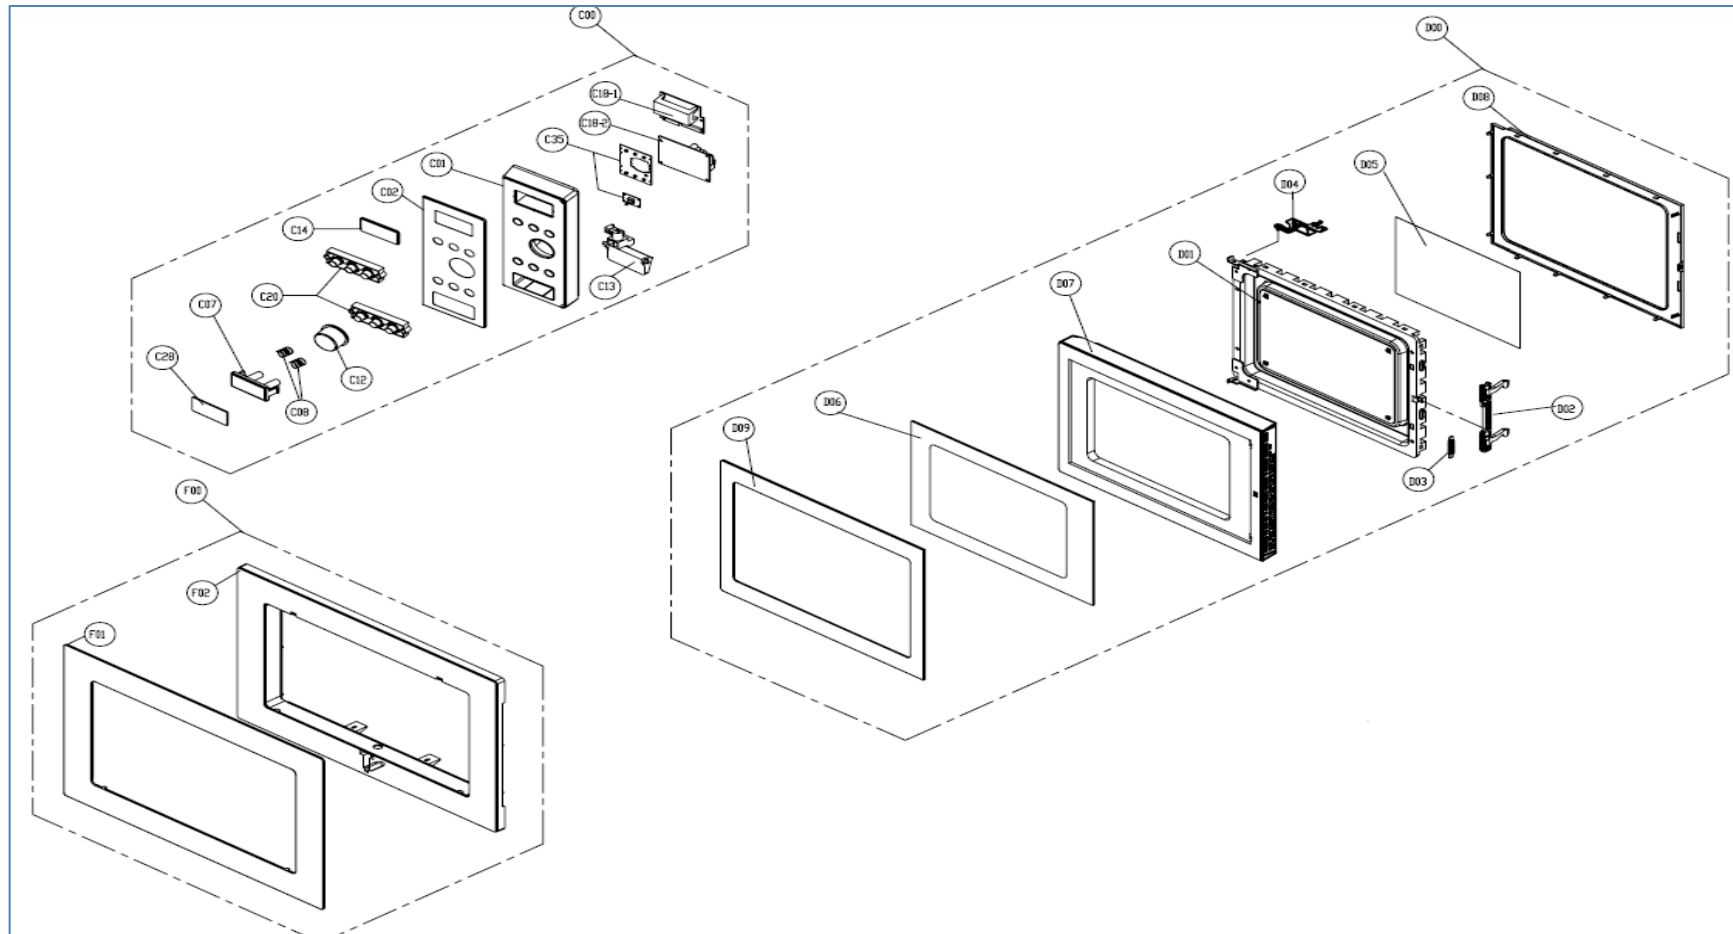

CM121BK

Caple Black Wall unit Microwave & grill

Technical Manual

CM121BK

Caple Black Wall unit Microwave & grill

CM121BK

Caple Black Wall unit Microwave & grill

CM121BK

Caple Black Wall unit Microwave & grill

Item	Part Number	Description	Quantity
\	1297000000299	Rack	1
A00	12270000032845	ASS'Y CAVITY	1
A01	12570000001036	Splash Shield	1
B01	12270000005107	Baseplate	1
B02	12170000000179	Foot	4
B03	12270000006126	Hinge	1
C00	17270000B88179	Control Panel Assembly	1
C01	12170000001278	Control Panel	1
C02	12270000B68031	Control Panel Decoration	1
C07	12170000007285	Door Open Button	1
C08	12970000000400	Spring	2
C09	12270000000766	Button Decoration	1
C10	12170000009210	Dial Knob	1
C13	12170000010328	Kickflip	1
C14	12170000007485	Display Window	1
C18-1	17170000012040	Display Assembly	1
C18-2	17170000008485	Program Chip	1
C20	12170000034368	Button	2
C35	17170000004735	Button Knob Plate	1
D00	12270000B63229	Door Assembly	1
D01	12270000003813	Door Frame Assembly	1
D02	12170000003861	Door Latch	1
D03	12970000000365	Latch Spring	1
D04	12270000006123	Hinge	1
D05	12170000035649	Door Film	1
D06	12570000A37684	Door Glass	1
D07	12170000006126	Door Panel	1
D08	12170000028527	Door Gasket	1
D09	12270000000356	D/Panel Decoration	1
E01	17470000000807	Magnetron	1
E05	17470000003502	H.V Transformer	1
E06	17470000000695	H.V Capacitor	1
E07	17470000008946	H.V Diode	1
E10+E11	17170000002925	Noise Filter Assembly	1
E13	17470000017698	Integrated Lamp	1