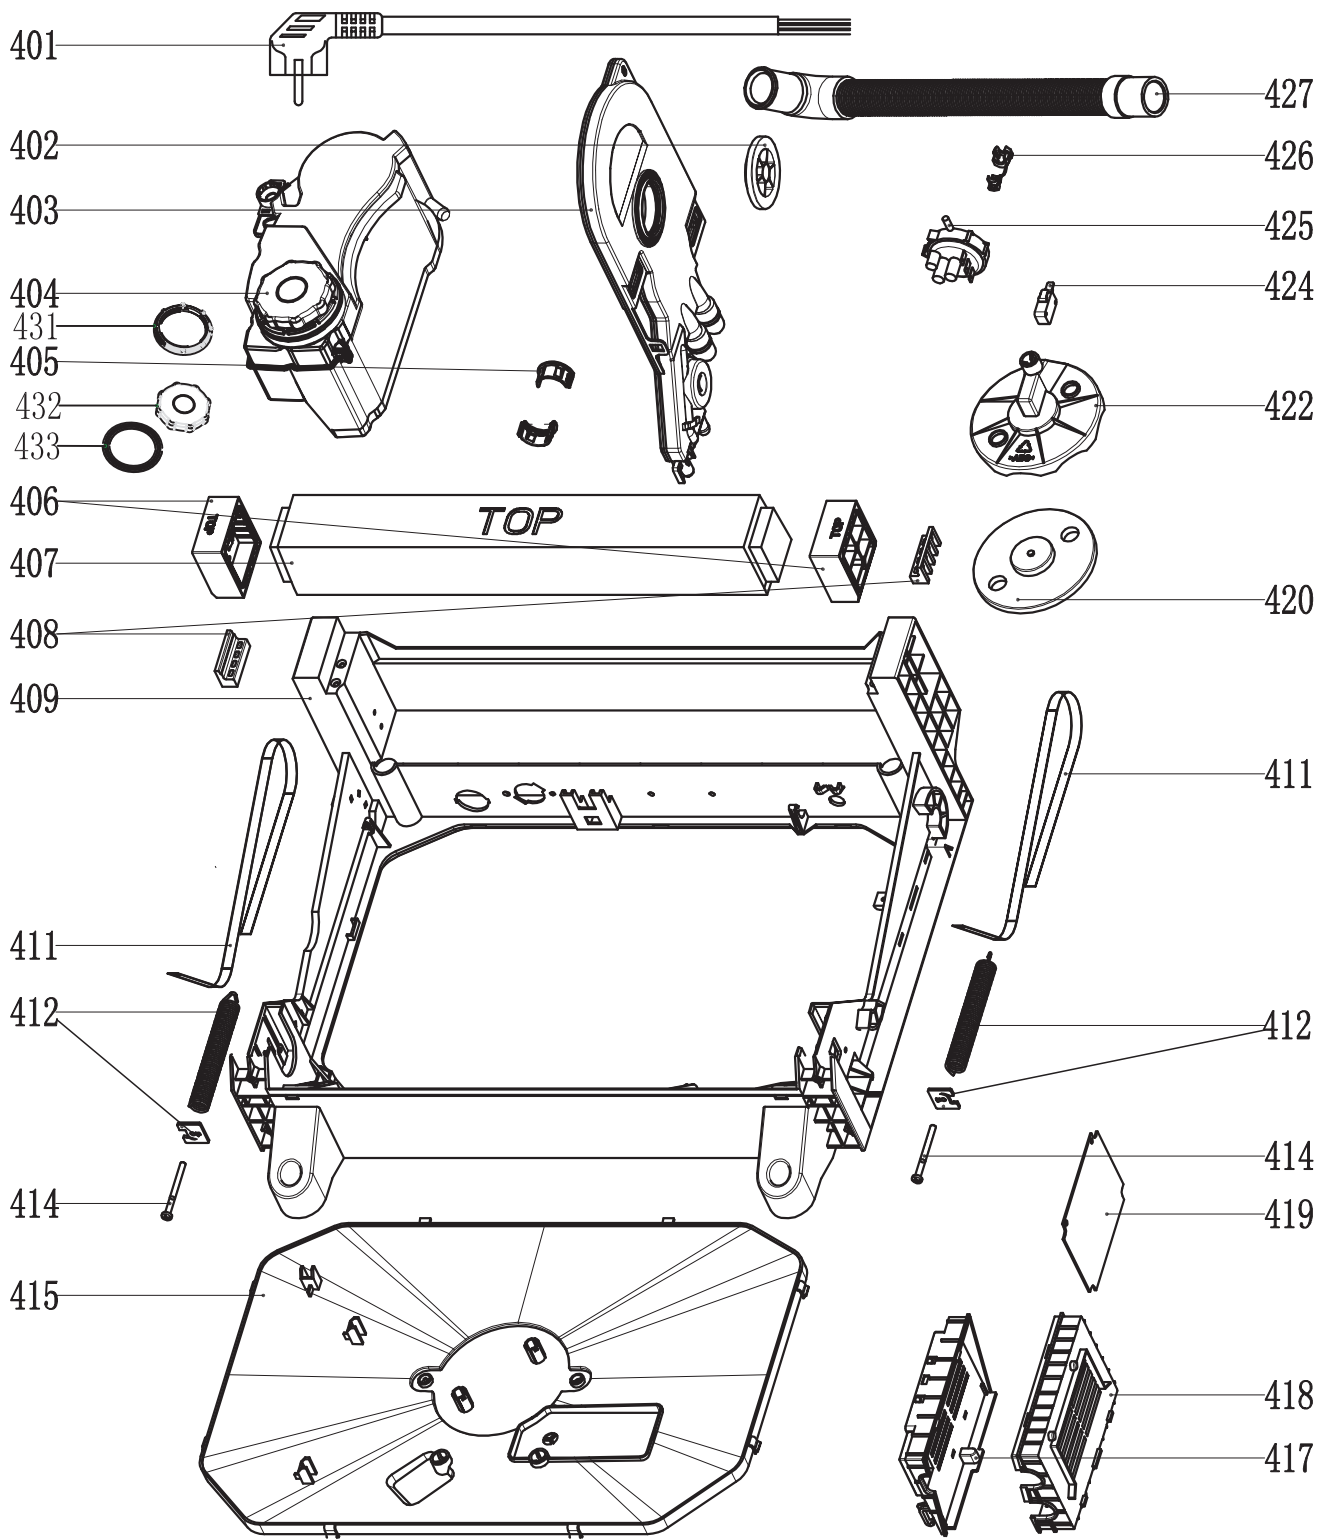

**DF630**

**Caple Freestanding Dishwasher**

**Technical information**

705

712

711

710

714

## DF630 - Capele Freestanding Dishwasher

Item	Part Code	Description	Qty
101	673002400202	PCB box	1
103	673002400208	PCB cover	1
104	673000904001	Retaining box	1
105	673001890108	HANDLE COVER	1
106	673000450930	Control Panel	1
107	673002903311	Control panel film	1
108	673002801012	SCREEN cover	2
109	673002801003	top optical	1
110	672001804019	OUTER DOOR	1
111	673001100220	kick board	1
201	674010030017	DOOR SWICTH ASSEMBLY	1
202	672002200324	INNER DOOR	1
203	672002300037	FRICTION STRIP HOOKING	2
204	672002300049	FRICTION STRIP HOOKING clip tach	2
205	672001400059	LEFT HINGE	1
208	672001700002	DISPENSER BRACKET	2
209	674000800032	DISPENSER	1
210	672001400058	RIGHT HINGE	1
211	672001200061	HINGE join board	1
301	673000290131	TOP PANEL ASSEMBLY	1
304	672001700039	basket guider supporter	4
305	673001300552	basket guider supporting holder	4
306	672001602009	LEFT SIDE PANEL	1
307	673003100010	UPPER back support	1
309	673001400295	Cutlery shelf Rail support assembly	4
310	673001300555	basket guider supporting holder	4
311	673001300551	Cutlery shelf guider link stopper(back)	2
312	672002300035	anti-noise borad	1
313	673001300639	UPPER BASKET guider link stopper(back)	2
314	672001700023	SWORD FORK FRAME UPPER BASKET guider(Left)	1
315	672001700025	UPPER BASKET guider LEFT	1
317	673001700124	door seal GASKET	1
319	672001400068	DOOR LOCK HOOK	1
320	672001600542	RIGHT SIDE PANEL	1
321	673000102014	Back cover board	1
401	674000000186	Power cord	1
402	673001600058	AIR BREAKER NUT	1
403	673002700601	AIR BREAKER ASSEMBLY	1
404	674000700032	SOFTENER ASSEMBLY	1
405	673001300557	DRAIN pipe CLAMPING	4