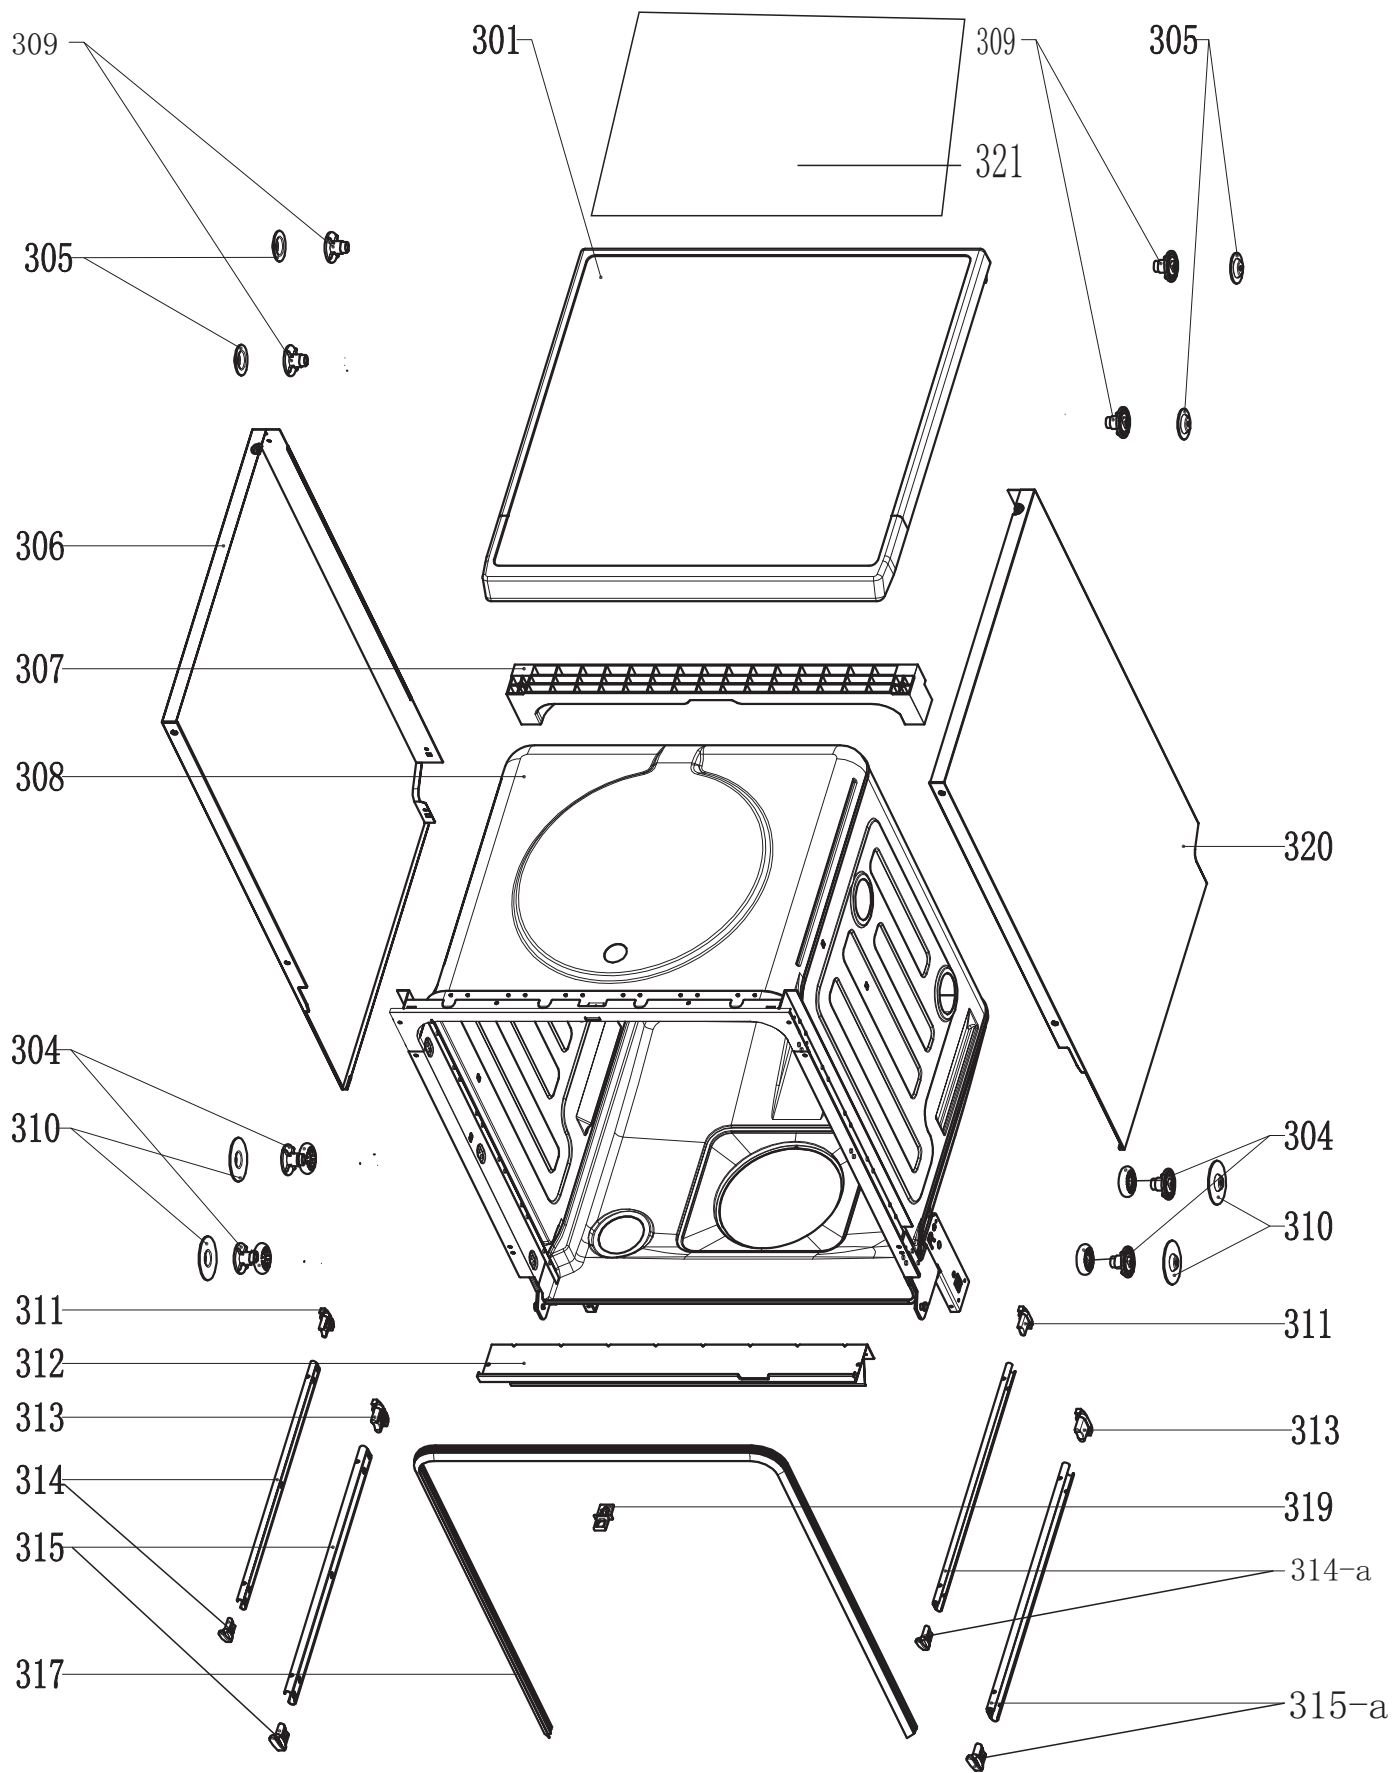

**DF630**

**Caple Freestanding Dishwasher**

**Technical information**

705

712

711

710

714

## DF630 - Capele Freestanding Dishwasher

Item	Part Code	Description	Qty
101	673002400202	PCB box	1
103	673002400208	PCB cover	1
104	673000904001	Retaining box	1
105	673001890108	HANDLE COVER	1
106	673000450930	Control Panel	1
107	673002903311	Control panel film	1
108	673002801012	SCREEN cover	2
109	673002801003	top optical	1
110	672001804019	OUTER DOOR	1
111	673001100220	kick board	1
201	674010030017	DOOR SWICTH ASSEMBLY	1
202	672002200324	INNER DOOR	1
203	672002300037	FRICTION STRIP HOOKING	2
204	672002300049	FRICTION STRIP HOOKING clip tach	2
205	672001400059	LEFT HINGE	1
208	672001700002	DISPENSER BRACKET	2
209	674000800032	DISPENSER	1
210	672001400058	RIGHT HINGE	1
211	672001200061	HINGE join board	1
301	673000290131	TOP PANEL ASSEMBLY	1
304	672001700039	basket guider supporter	4
305	673001300552	basket guider supporting holder	4
306	672001602009	LEFT SIDE PANEL	1
307	673003100010	UPPER back support	1
309	673001400295	Cutlery shelf Rail support assembly	4
310	673001300555	basket guider supporting holder	4
311	673001300551	Cutlery shelf guider link stopper(back)	2
312	672002300035	anti-noise borad	1
313	673001300639	UPPER BASKET guider link stopper(back)	2
314	672001700023	SWORD FORK FRAME UPPER BASKET guider(Left)	1
315	672001700025	UPPER BASKET guider LEFT	1
317	673001700124	door seal GASKET	1
319	672001400068	DOOR LOCK HOOK	1
320	672001600542	RIGHT SIDE PANEL	1
321	673000102014	Back cover board	1
401	674000000186	Power cord	1
402	673001600058	AIR BREAKER NUT	1
403	673002700601	AIR BREAKER ASSEMBLY	1
404	674000700032	SOFTENER ASSEMBLY	1
405	673001300557	DRAIN pipe CLAMPING	4