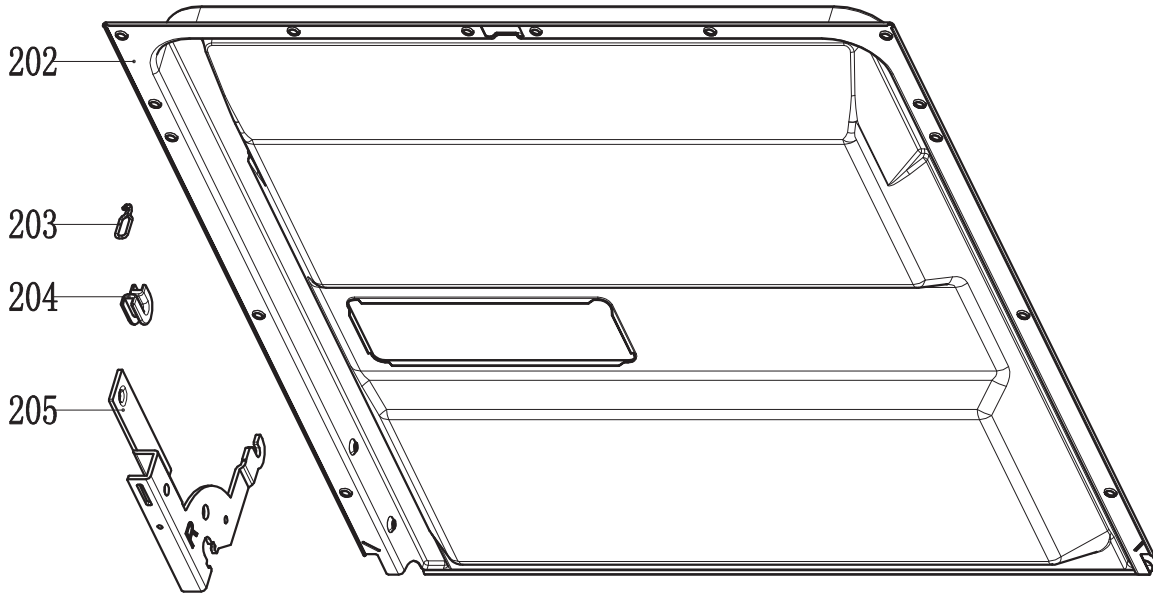

**DF630**

**Caple Freestanding Dishwasher**

**Technical information**

705

712

711

710

714