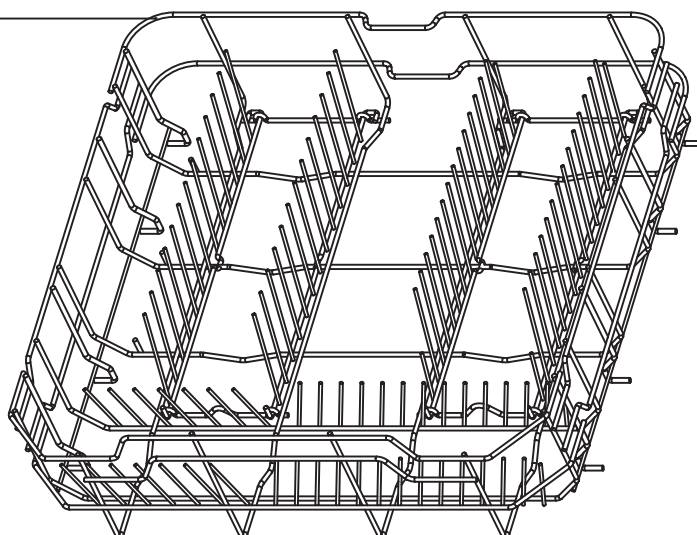

**DF630**

**Caple Freestanding Dishwasher**

**Technical information**

705

712

711

710

714

## DF630 - Capele Freestanding Dishwasher

Item	Part Code	Description	Qty
101	673002400202	PCB box	1
103	673002400208	PCB cover	1
104	673000904001	Retaining box	1
105	673001890108	HANDLE COVER	1
106	673000450930	Control Panel	1
107	673002903311	Control panel film	1
108	673002801012	SCREEN cover	2
109	673002801003	top optical	1
110	672001804019	OUTER DOOR	1
111	673001100220	kick board	1
201	674010030017	DOOR SWICTH ASSEMBLY	1
202	672002200324	INNER DOOR	1
203	672002300037	FRICTION STRIP HOOKING	2
204	672002300049	FRICTION STRIP HOOKING clip tach	2
205	672001400059	LEFT HINGE	1
208	672001700002	DISPENSER BRACKET	2
209	674000800032	DISPENSER	1
210	672001400058	RIGHT HINGE	1
211	672001200061	HINGE join board	1
301	673000290131	TOP PANEL ASSEMBLY	1
304	672001700039	basket guider supporter	4
305	673001300552	basket guider supporting holder	4
306	672001602009	LEFT SIDE PANEL	1
307	673003100010	UPPER back support	1
309	673001400295	Cutlery shelf Rail support assembly	4
310	673001300555	basket guider supporting holder	4
311	673001300551	Cutlery shelf guider link stopper(back)	2
312	672002300035	anti-noise borad	1
313	673001300639	UPPER BASKET guider link stopper(back)	2
314	672001700023	SWORD FORK FRAME UPPER BASKET guider(Left)	1
315	672001700025	UPPER BASKET guider LEFT	1
317	673001700124	door seal GASKET	1
319	672001400068	DOOR LOCK HOOK	1
320	672001600542	RIGHT SIDE PANEL	1
321	673000102014	Back cover board	1
401	674000000186	Power cord	1
402	673001600058	AIR BREAKER NUT	1
403	673002700601	AIR BREAKER ASSEMBLY	1
404	674000700032	SOFTENER ASSEMBLY	1
405	673001300557	DRAIN pipe CLAMPING	4