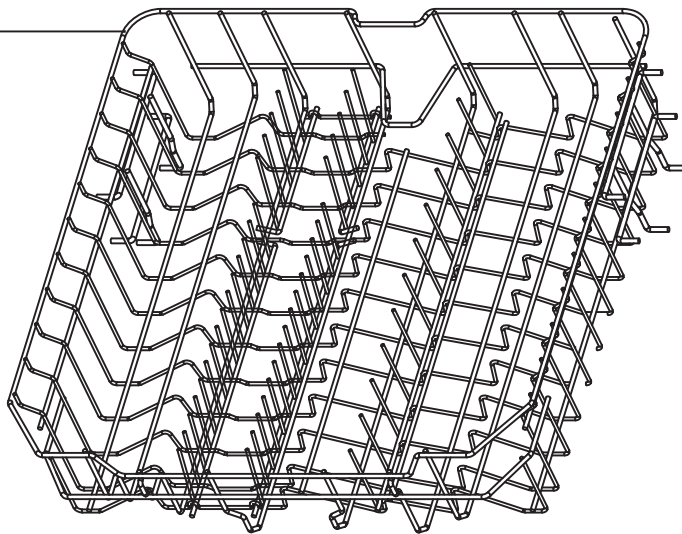

705

712

711

710

714

715

713

706

709