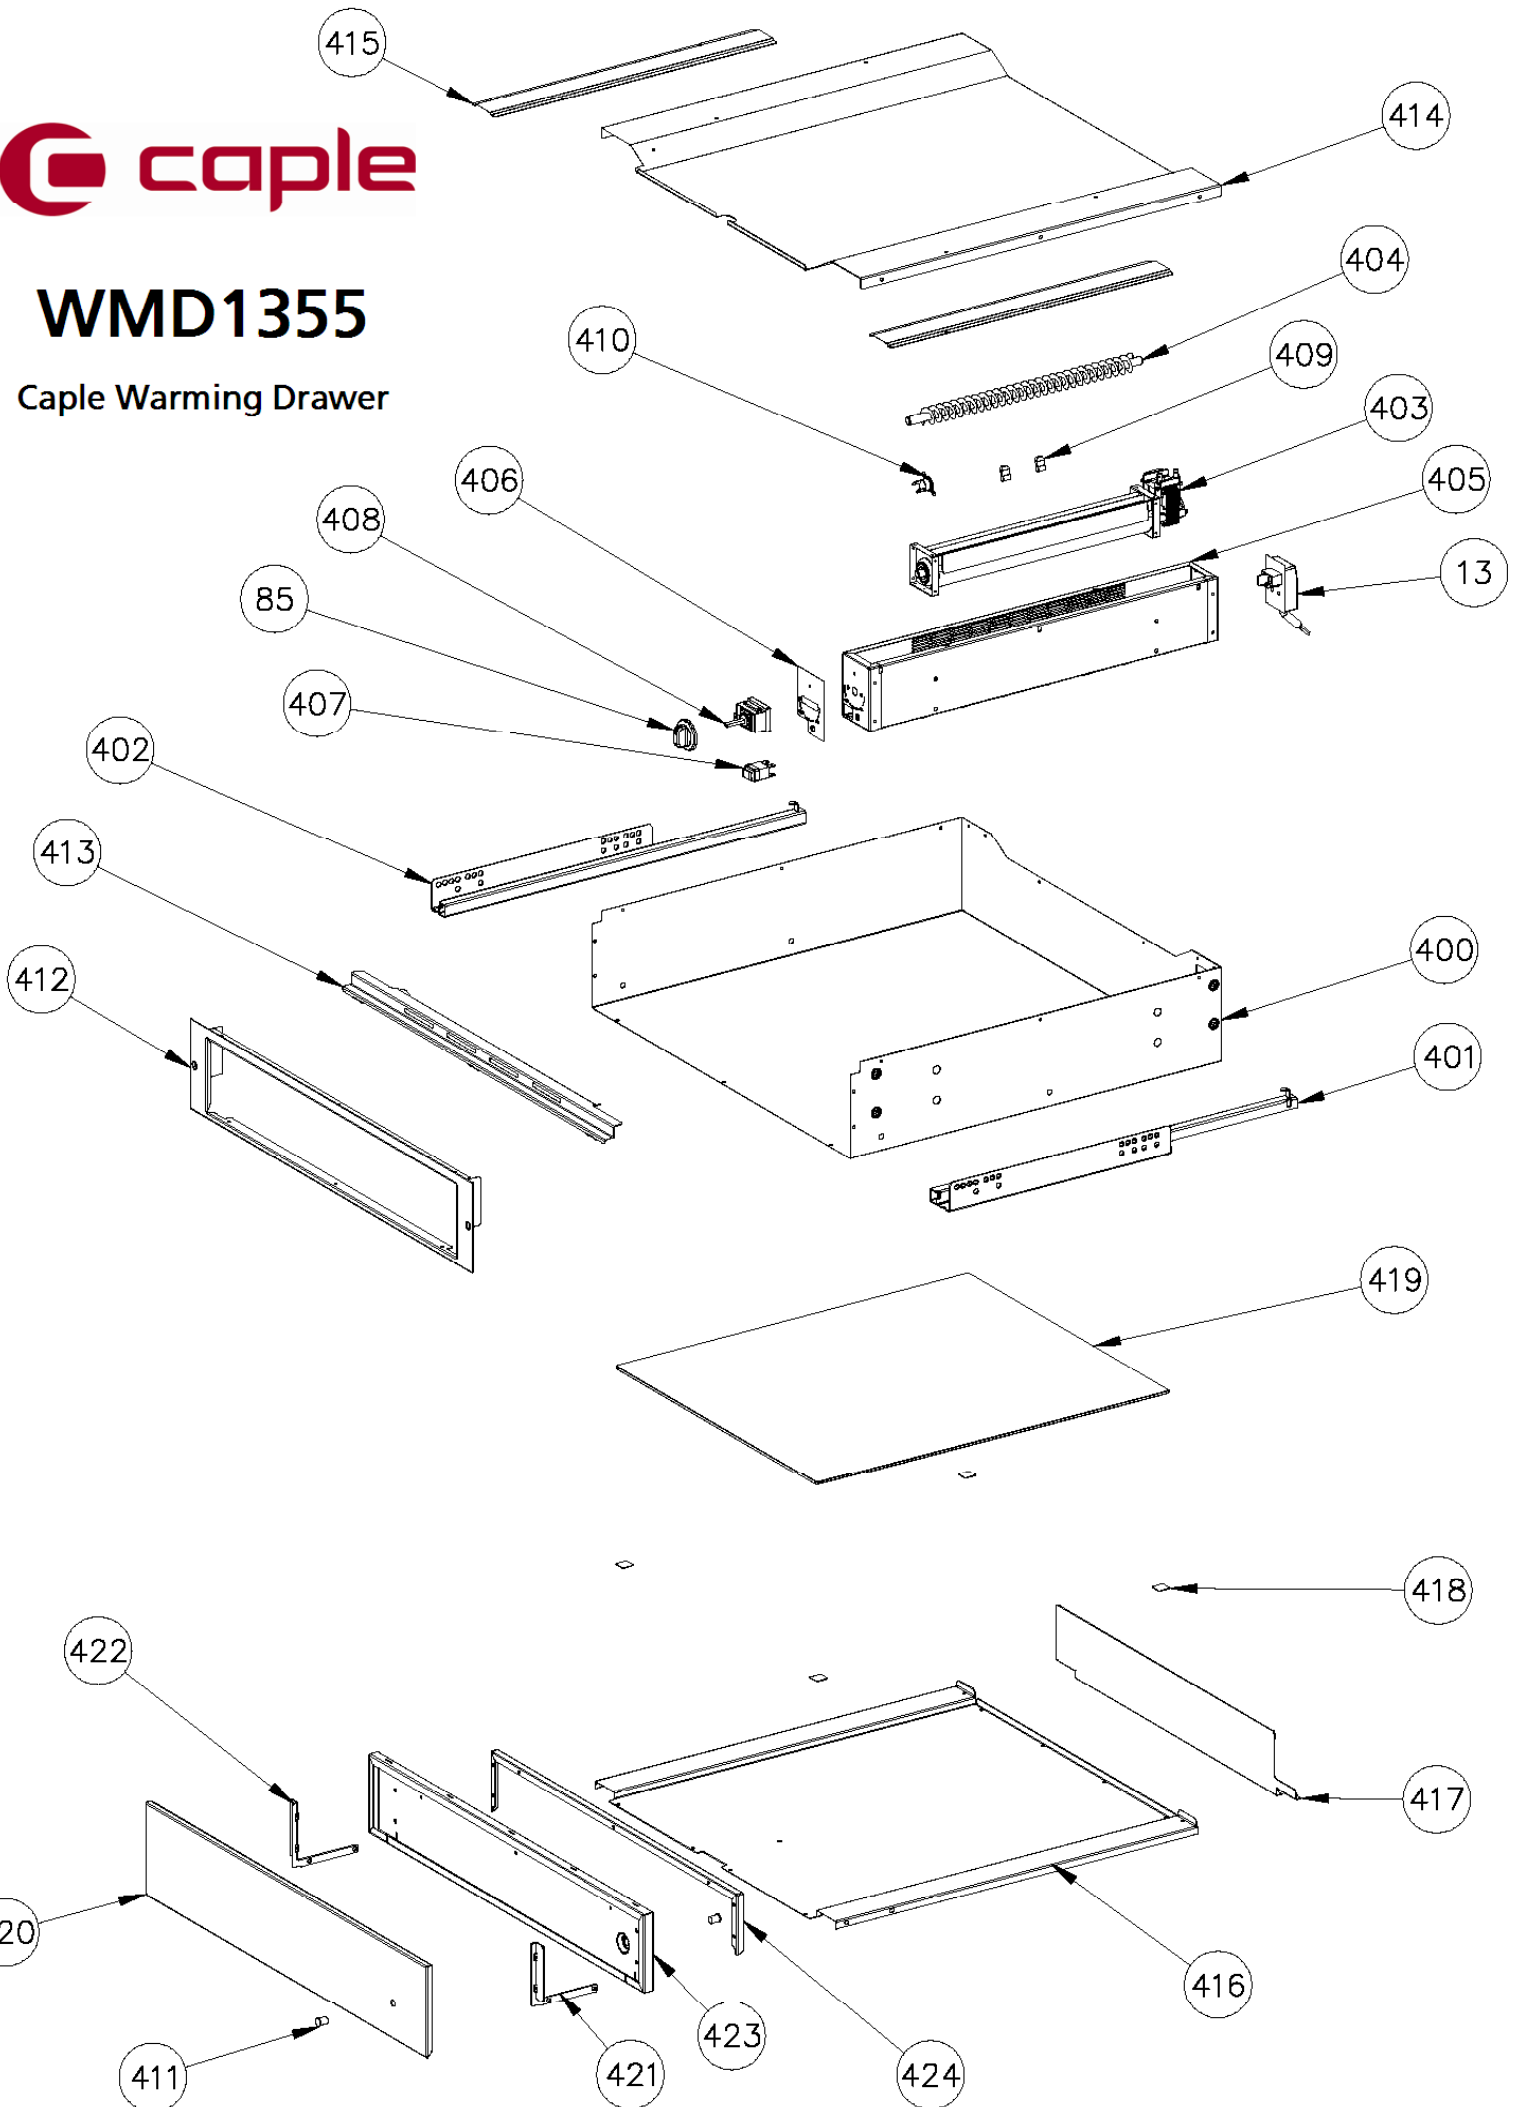

WMD1355

Caple Warming Drawer

Technical information

WMD1355

Caple Warming Drawer

WMD1355 - Caple Warming Drawer

Item	Part Code	Description
13	12530000	MORSET/FIXCAVO 16A PA244S
400	12112060	FONDO CASSETTO H145
401	12600260	GUIDA DX CASSETTO - N500H
402	12600270	GUIDA SX CASSETTO - N500H
403	12590160	VENT.TANGENZ.50620D 10W 220/240V
404	12570190	RESIST.SPIRALE L.329 400W 230V
405	12112150	INVOL.RISCALD.CASSETTO INOX
406	12011410	ET.SERIGR.TERMOST.WARMING DRAWER
407	12541280	INTERR.DOPPI POLI ILLUM.SXL4228H x CASS.
408	12541260	TERMOST.1BULBO 5517012060 T70°C L840+GUAINA
409	12280370	MOLLA x BULBO TERMOST.Ø6 H.10
410	12541270	TH BIMET.TY60 FLANGIA B T85°C 10A 250V
411	11543383	GEMMA NEUTRA SA6 D10 SATINATA
412	12112040	CORNICE FACCIATA CASS.IX H145
413	12112130	PROFILO SUP.FACCIATA CASSETTO
414	12112160	CIELO CASSETTO
415	12112190	PROF.OMEGA CIELO CASSETTO
416	12112140	PIANALE INOX VETRO CASSETTO
417	12112050	FONDO PIANALE CASSETTO IX H145
418	12381020	GOMMINO ADES.NERO FERMAV.Ø 0,8mm
419	12323490	VT PIANALE CASS.NERO 499,5x425,4
420	12123671	FRONT.CASS.IX+V.H131,5 NEUTRO (X CASSET
421	12192530	RINFORZO DX FRONTALE CASSETTO
422	12192540	RINFORZO SX FRONTALE CASSETTO
423	12112020	C/FRONTALE IX CASS.INOX H145
424	12112030	CORNICE CHIUSURA CASS.IX H145
85	11740430	MANOPOLA NERA TIPO D IND/BCO

LEGEND

- 1- Supply terminal
- 2- Thermostat start heating 2.541.26
- 3- Fan motor 2.590.16
- 4- Thermostat start 2.541.27
- 5- Heating element 2.570.19
- 6- Double pole illuminated push button switch 2.541.28
- 7- Earth fan motor