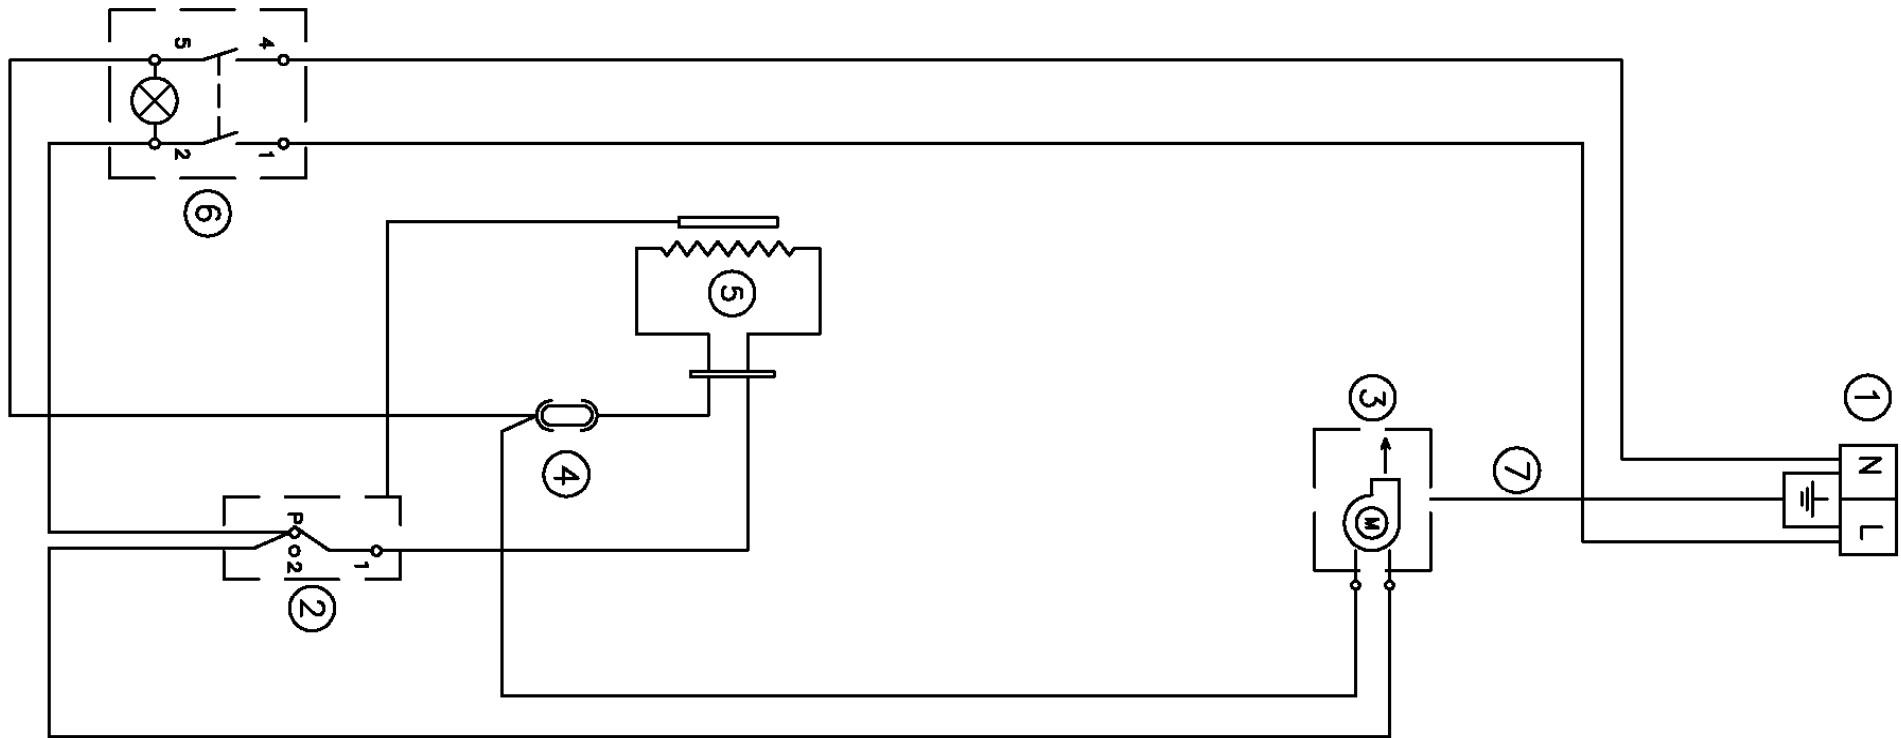

WMD1355

Caple Warming Drawer

Technical information

WMD1355

Caple Warming Drawer

WMD1355 - Caple Warming Drawer

Item	Part Code	Description
13	12530000	MORSET/FIXCAVO 16A PA244S
400	12112060	FONDO CASSETTO H145
401	12600260	GUIDA DX CASSETTO - N500H
402	12600270	GUIDA SX CASSETTO - N500H
403	12590160	VENT.TANGENZ.50620D 10W 220/240V
404	12570190	RESIST.SPIRALE L.329 400W 230V
405	12112150	INVOL.RISCALD.CASSETTO INOX
406	12011410	ET.SERIGR.TERMOST.WARMING DRAWER
407	12541280	INTERR.DOPPI POLI ILLUM.SXL4228H x CASS.
408	12541260	TERMOST.1BULBO 5517012060 T70°C L840+GUAINA
409	12280370	MOLLA x BULBO TERMOST.Ø6 H.10
410	12541270	TH BIMET.TY60 FLANGIA B T85°C 10A 250V
411	11543383	GEMMA NEUTRA SA6 D10 SATINATA
412	12112040	CORNICE FACCIATA CASS.IX H145
413	12112130	PROFILO SUP.FACCIATA CASSETTO
414	12112160	CIELO CASSETTO
415	12112190	PROF.OMEGA CIELO CASSETTO
416	12112140	PIANALE INOX VETRO CASSETTO
417	12112050	FONDO PIANALE CASSETTO IX H145
418	12381020	GOMMINO ADES.NERO FERMAV.Ø 0,8mm
419	12323490	VT PIANALE CASS.NERO 499,5x425,4
420	12123671	FRONT.CASS.IX+V.H131,5 NEUTRO (X CASSET
421	12192530	RINFORZO DX FRONTALE CASSETTO
422	12192540	RINFORZO SX FRONTALE CASSETTO
423	12112020	C/FRONTALE IX CASS.INOX H145
424	12112030	CORNICE CHIUSURA CASS.IX H145
85	11740430	MANOPOLA NERA TIPO D IND/BCO

LEGEND

- 1- Supply terminal
- 2- Thermostat start heating 2.541.26
- 3- Fan motor 2.590.16
- 4- Thermostat start 2.541.27
- 5- Heating element 2.570.19
- 6- Double pole illuminated push button switch 2.541.28
- 7- Earth fan motor