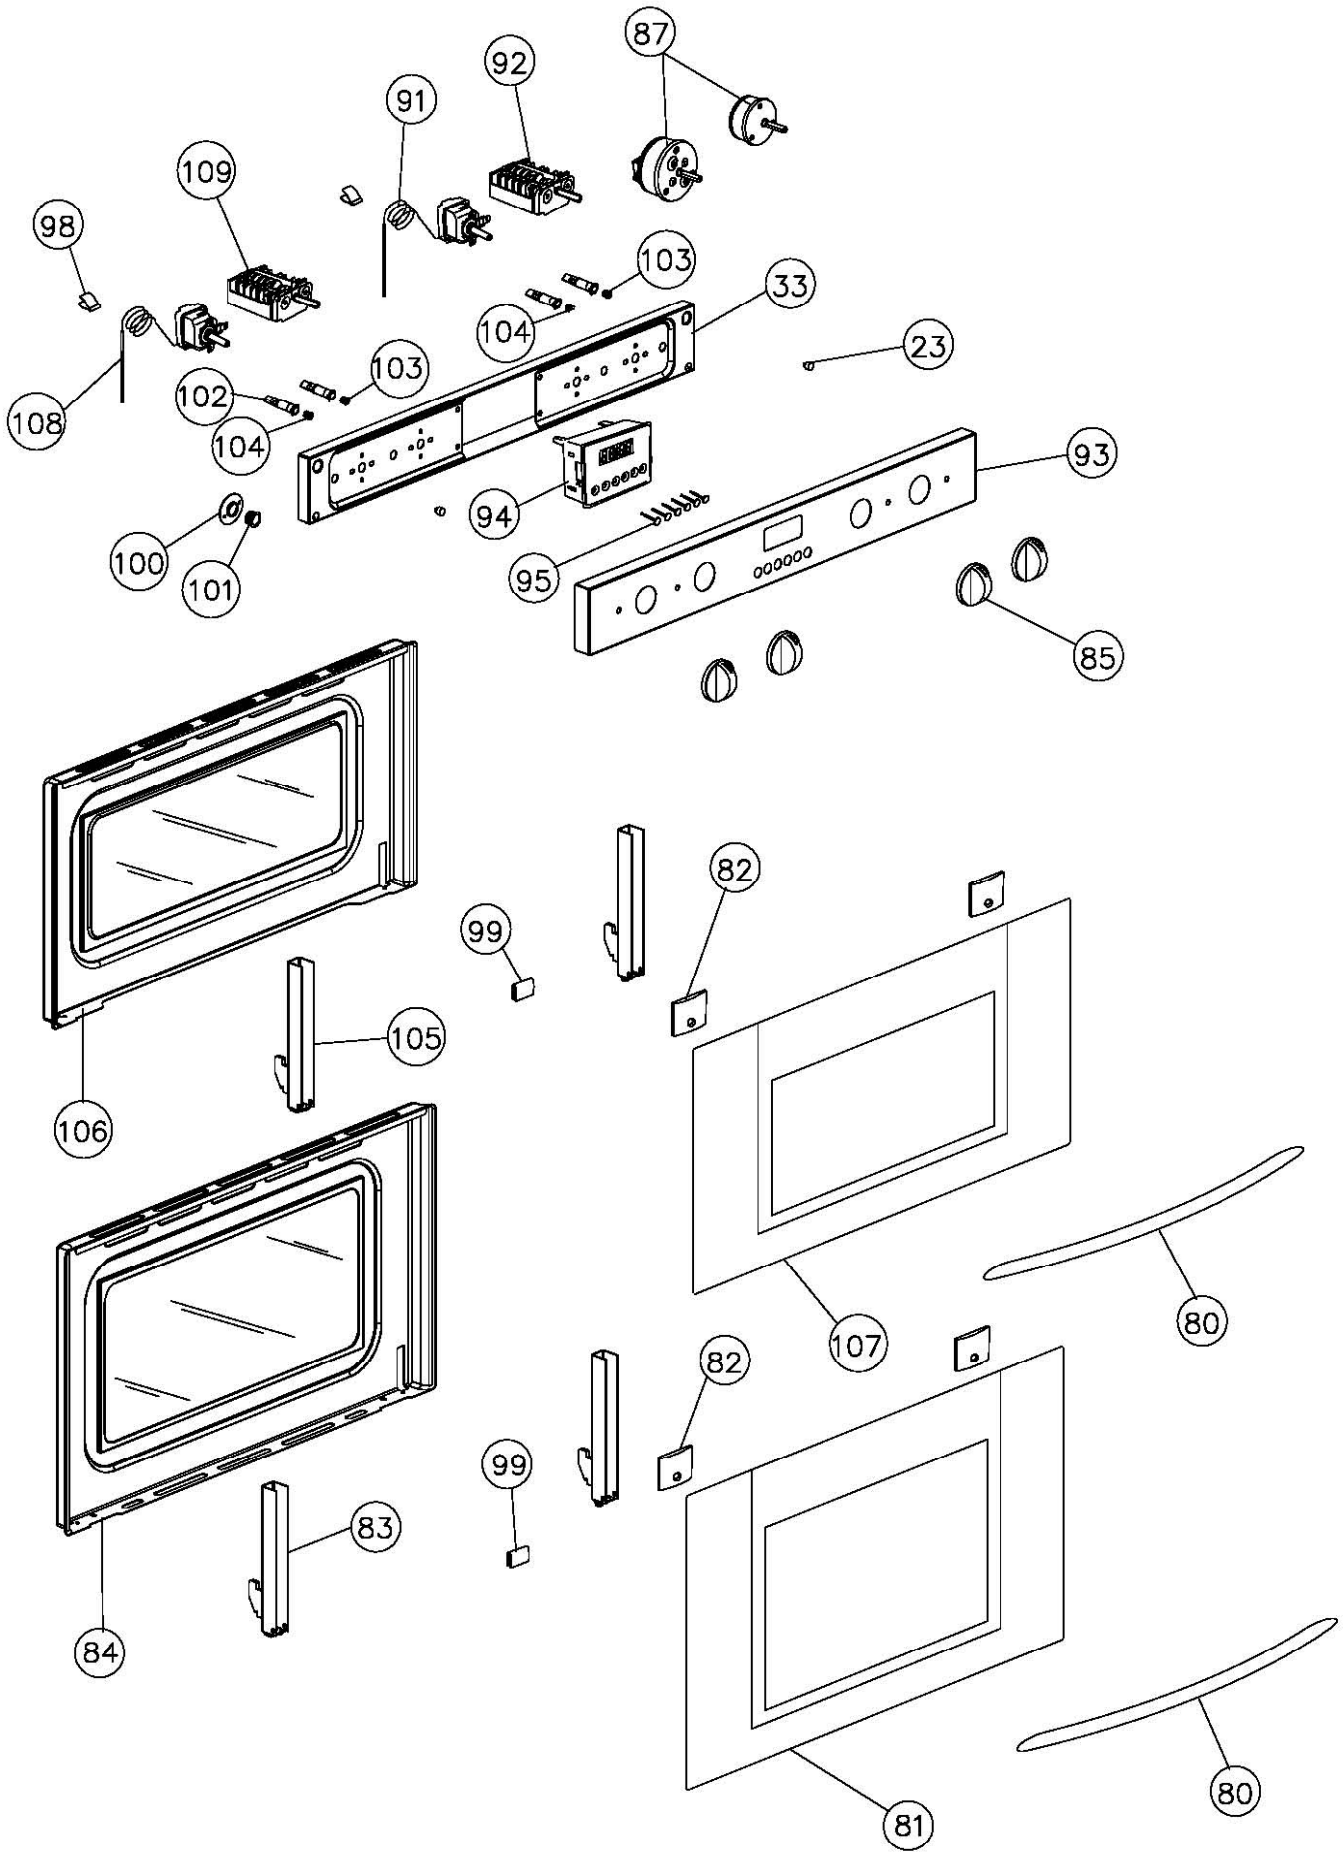

C402SS

**Caple 2 Cavity Built Under Fan Oven
Stainless Steel**

TECHNICAL INFORMATION

ID	Part Code		ID	Part Code
1	42700251		52	42105131
3	12380200		53	12570032
5	12110330		56	12190030
6	12110380		57	12200090
7	12110360		58	12200100
8	12110370		59	12200110
10	12190020		60	12280020
11	12380180		66	42105051
12	12380190		68	12280090
13	12530010		69	12200080
14	12590030		80	12220034
15	12540340		81	42712254
16	12540150		82	12190140
17	12540002		83	12600070
23	11380500		84	42710130
26	42700231		85	11741841
28	12380170		91	12540310
29	12380160		92	12540260
30	12701051		93	42162850
31	12701061		94	12540420
32	12190391		95	42300003
33	12701091		98	12280000
34	12110350		99	12380090
35	12110340		100	12280030
36	12110160		101	12280080
37	12590100		102	12540130
38	12701030		103	12540140
39	12701010		104	12540142
44	12540360		105	12600050
45	12190490		106	42710110
48	12570080		107	42712154
49	12570050		108	12540070
50	42105121		109	12540240
51	12200120			