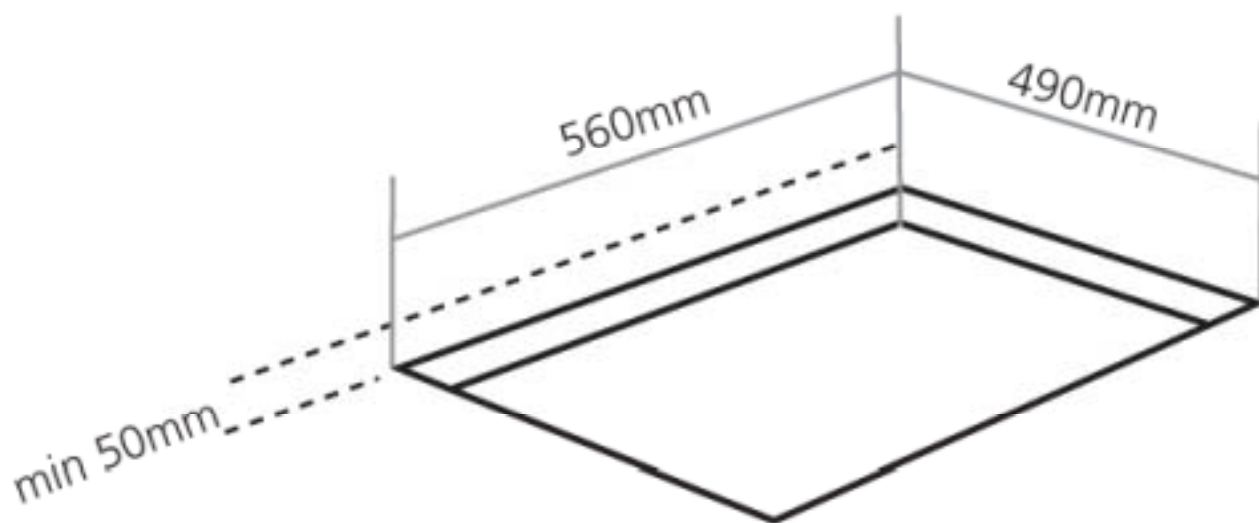

# C804C

Caple 4 zone Ceramic Hob

TECHNICAL INFORMATION

# C804C

Caple 4 zone Ceramic Hob

4

3

2

1

FORMATO

A4V

4=4  
 1b=H  
 2b=S  
 1a=P1  
 2a=2

RIFERIMENTI EGO

caple

**C804C**