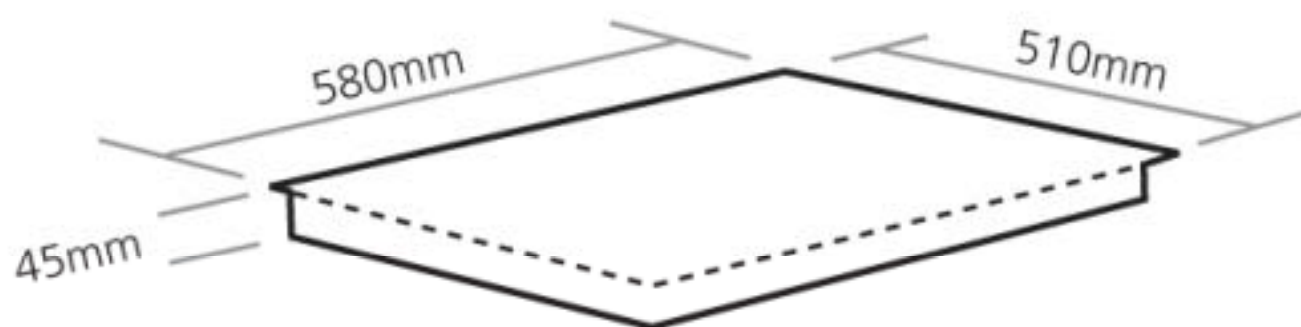

# C804C

Caple 4 zone Ceramic Hob

TECHNICAL INFORMATION

# C804C

Caple 4 zone Ceramic Hob

4

3

2

1

FORMATO

A4V

4=4  
 1b=H  
 2b=S  
 1a=P1  
 2a=2

RIFERIMENTI EGO

caple

**C804C**