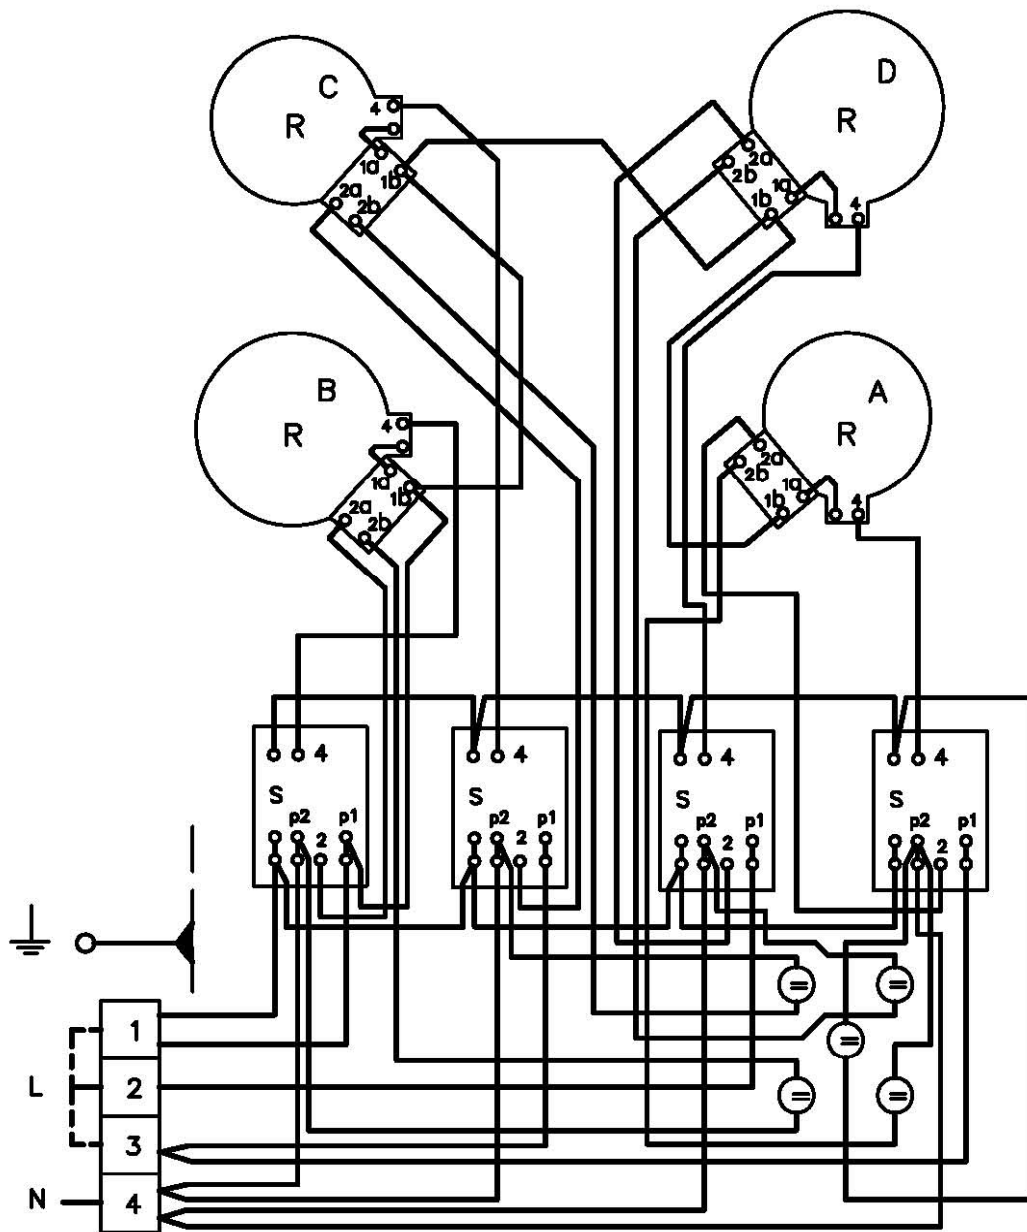

# C804C

Caple 4 zone Ceramic Hob

TECHNICAL INFORMATION

# C804C

Caple 4 zone Ceramic Hob

4

3

2

1

FORMATO

A4V

4=4  
 1b=H  
 2b=S  
 1a=P1  
 2a=2

RIFERIMENTI EGO

caple

**C804C**