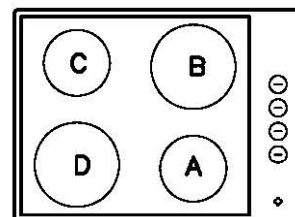

# C804C

Caple 4 zone Ceramic Hob

4

3

2

1

FORMATO

A4V

4=4  
 1b=H  
 2b=S  
 1a=P1  
 2a=2

RIFERIMENTI EGO

caple

**C804C**