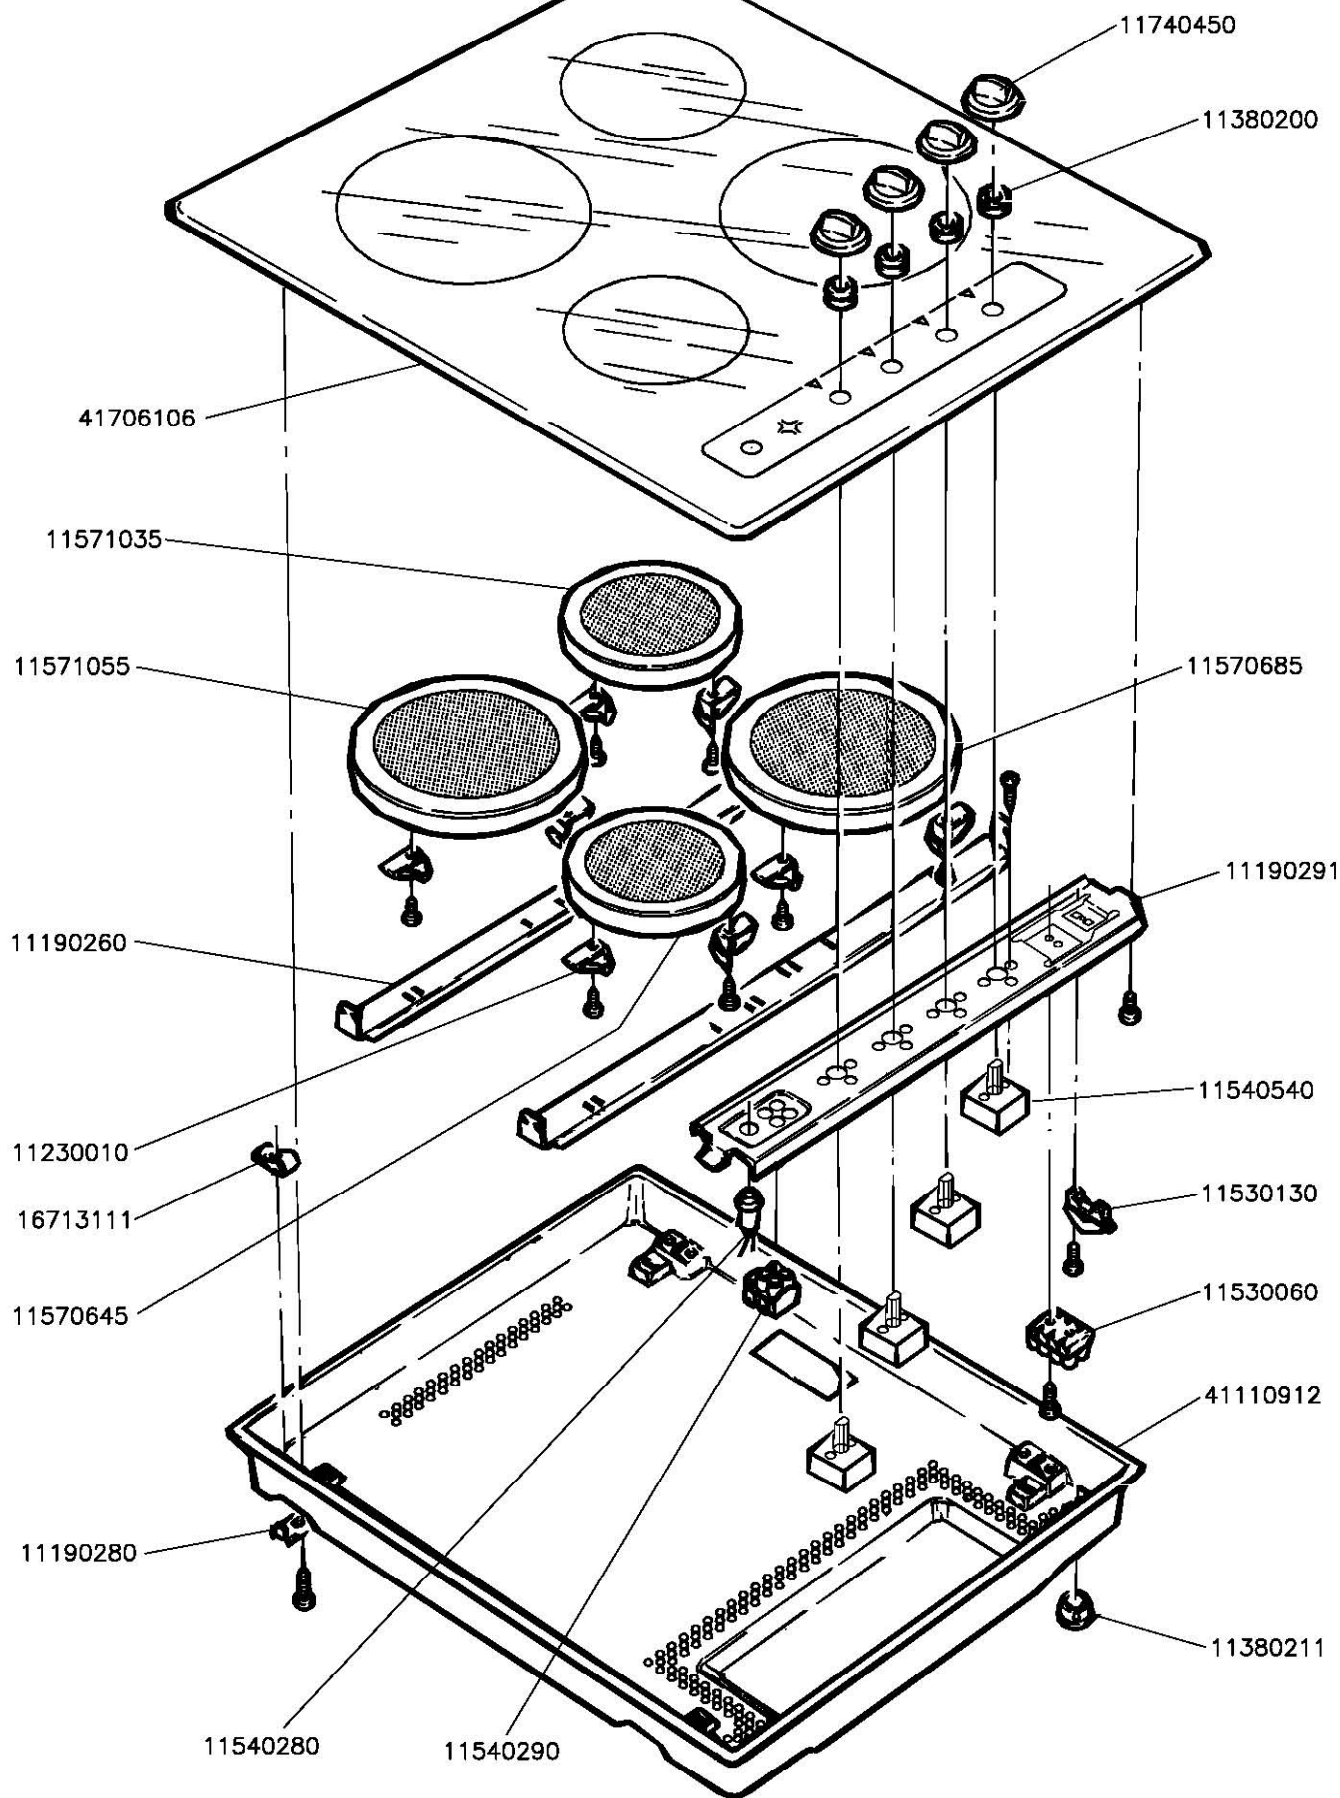

# C804C

Caple 4 zone Ceramic Hob

TECHNICAL INFORMATION

# C804C

Caple 4 zone Ceramic Hob

4

3

2

1

FORMATO

A4V

4=4  
 1b=H  
 2b=S  
 1a=P1  
 2a=2

RIFERIMENTI EGO

caple

**C804C**