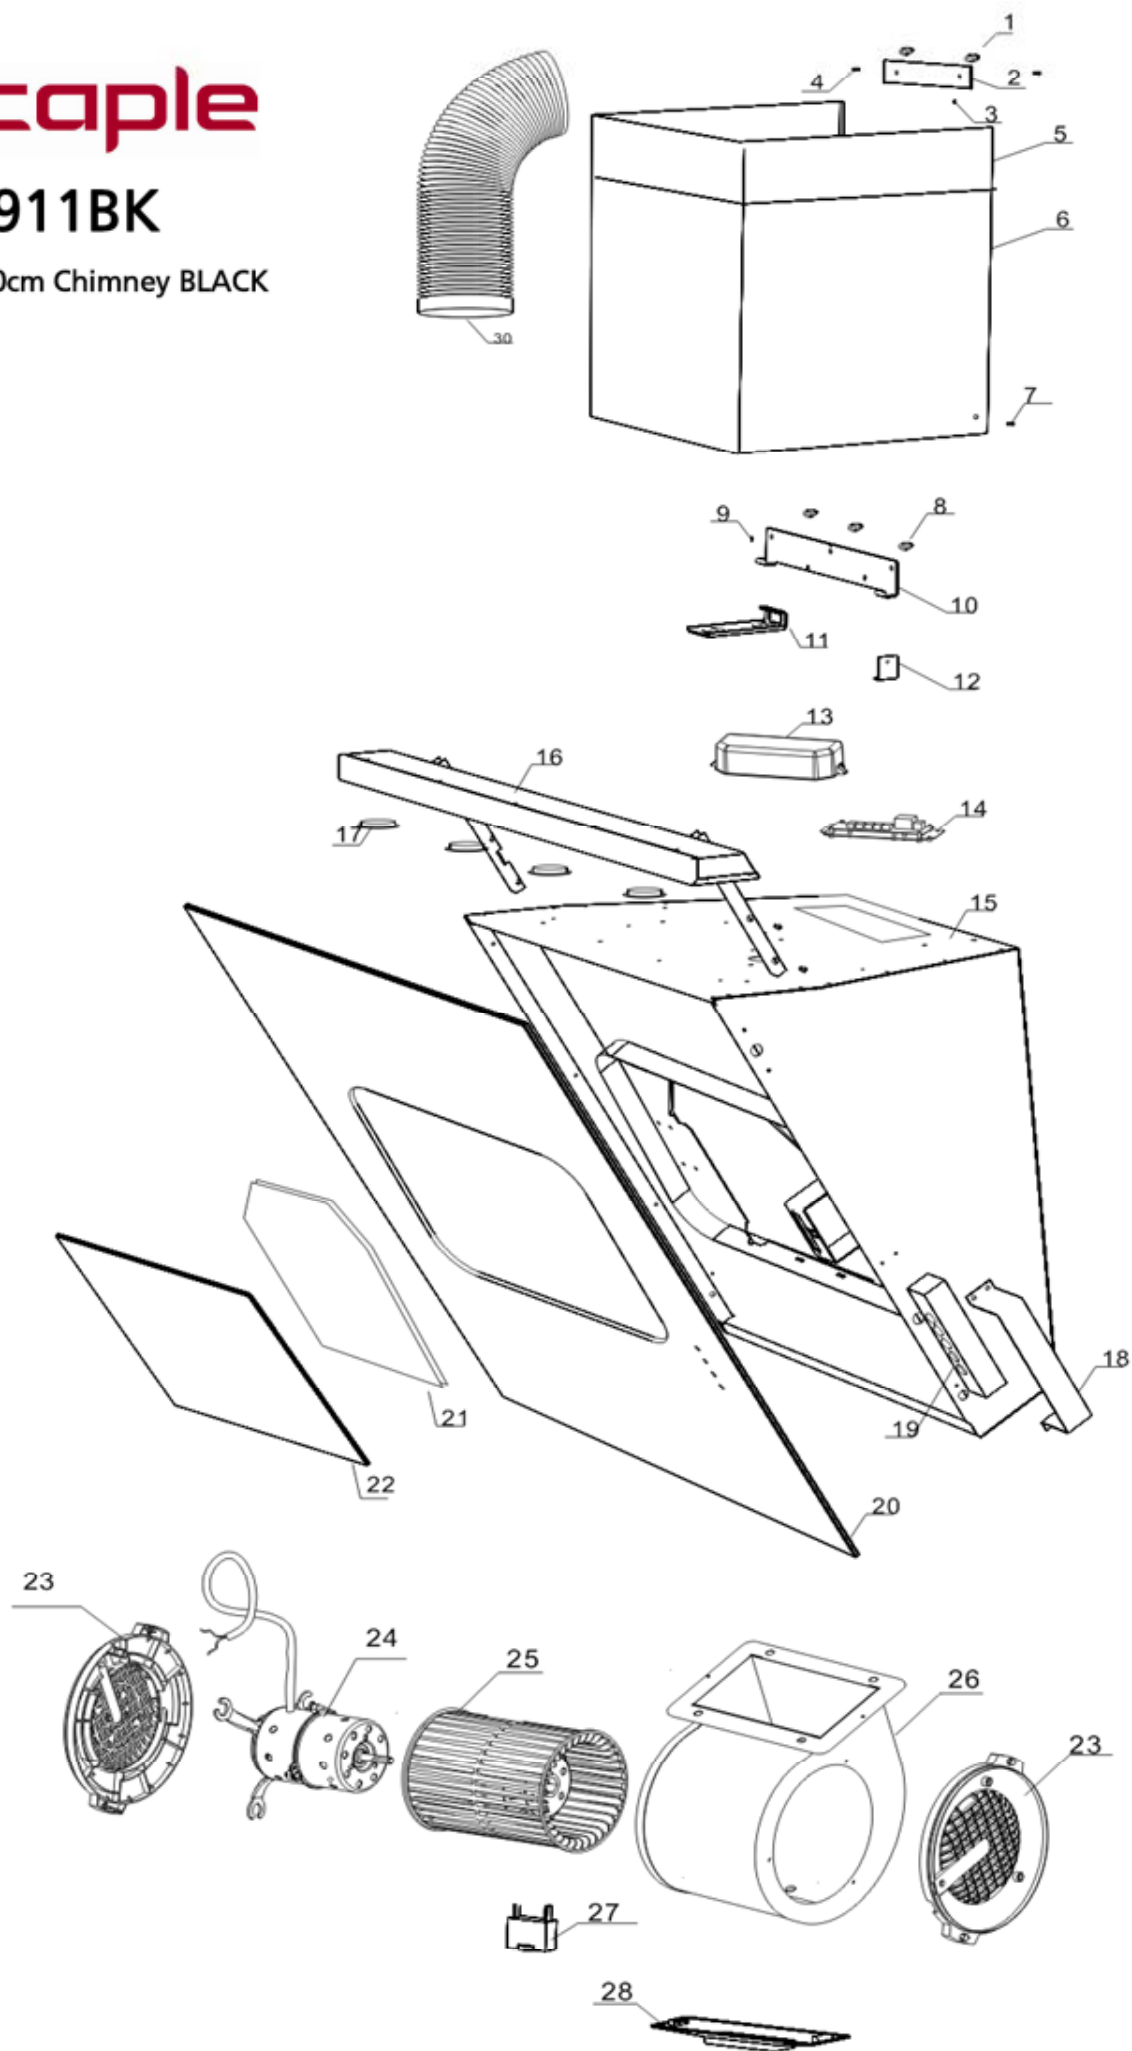

# AS911BK

Caple Astro 90cm Chimney BLACK

Technical information

# AS911BK

Caple Astro 90cm Chimney BLACK