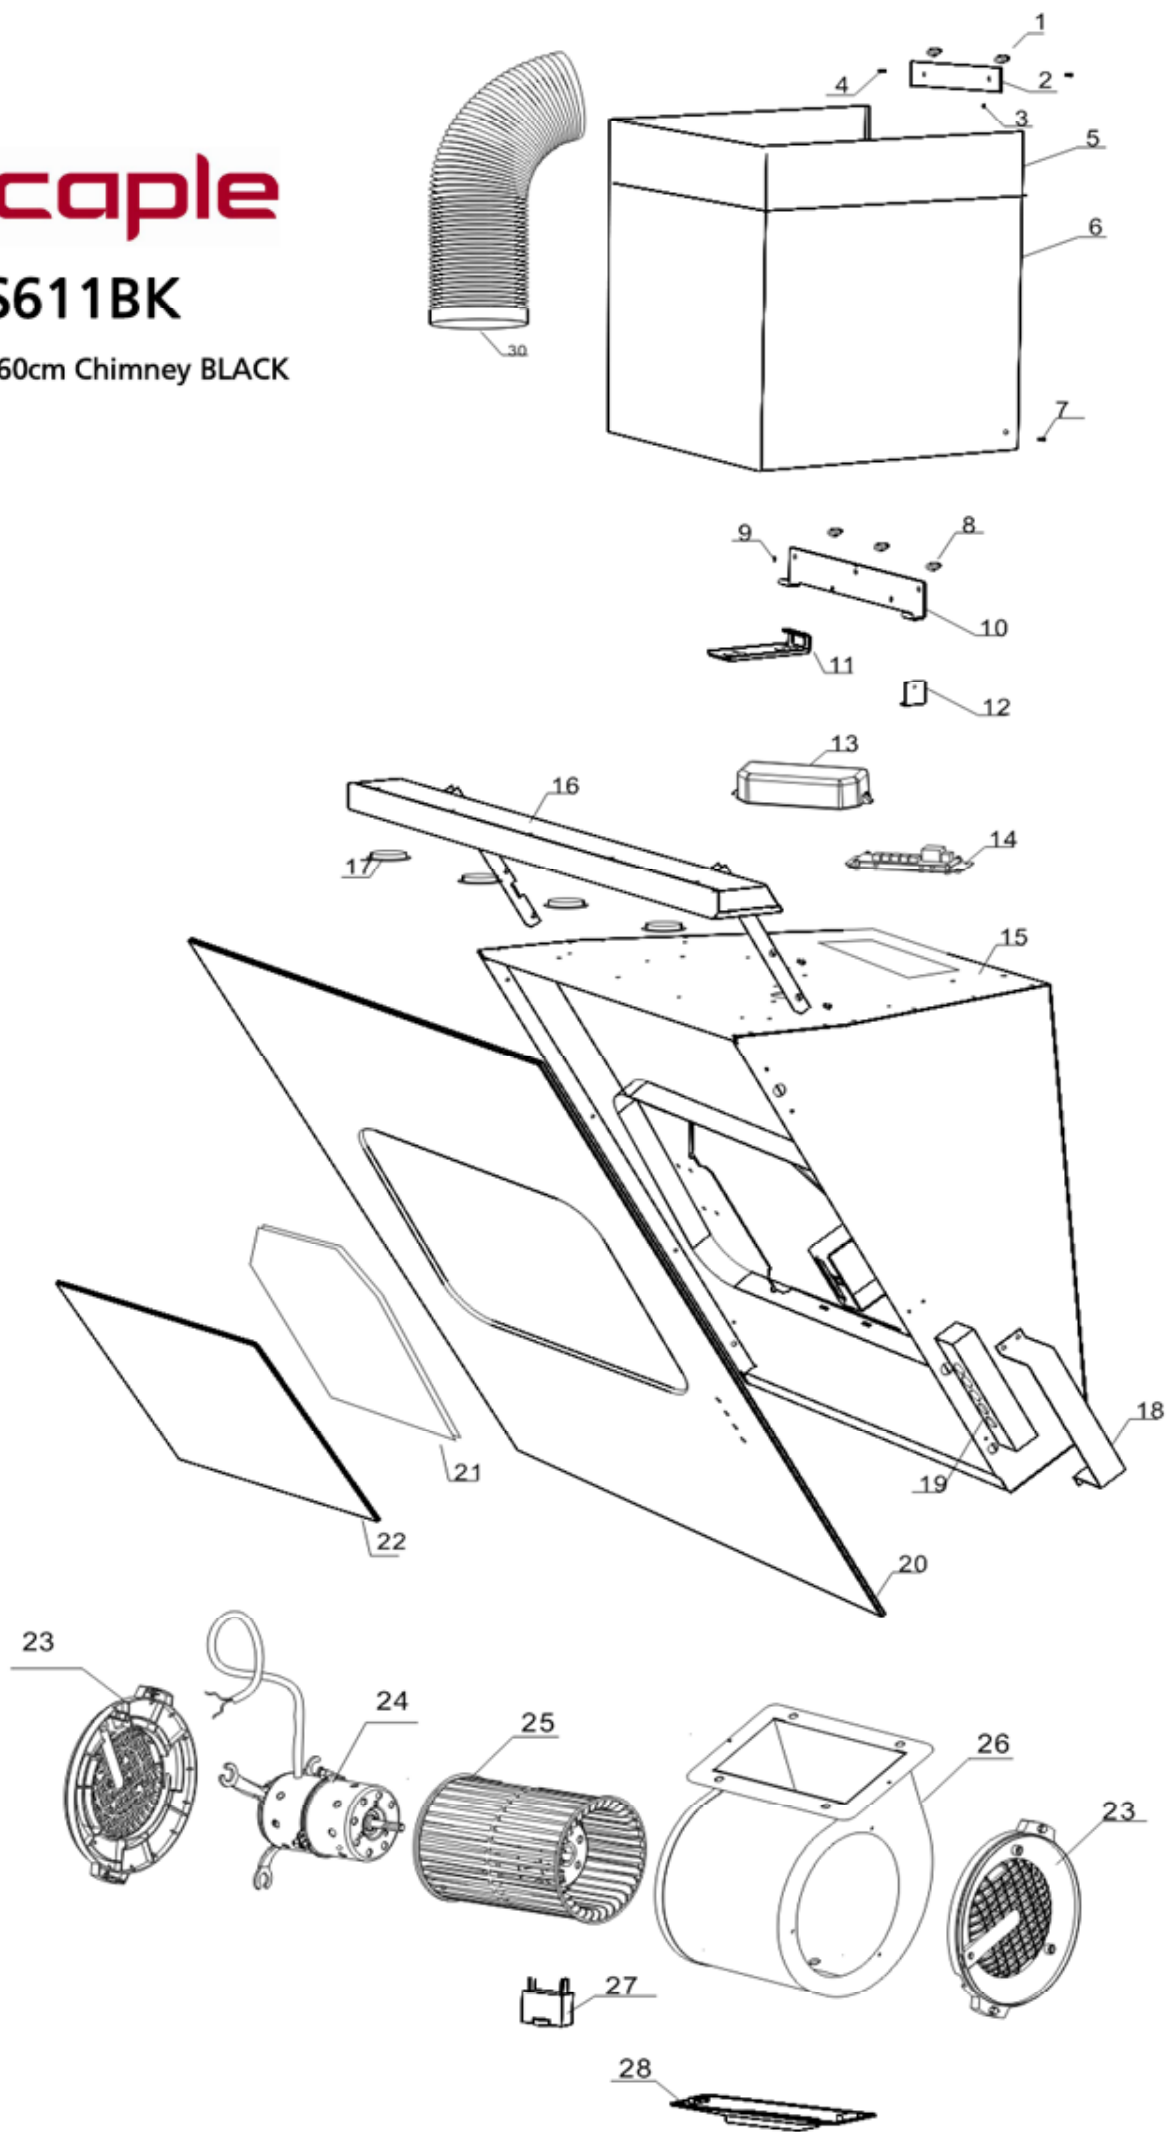

# AS611BK

Caple Astro 60cm Chimney BLACK

Technical information

# AS611BK

Caple Astro 60cm Chimney BLACK