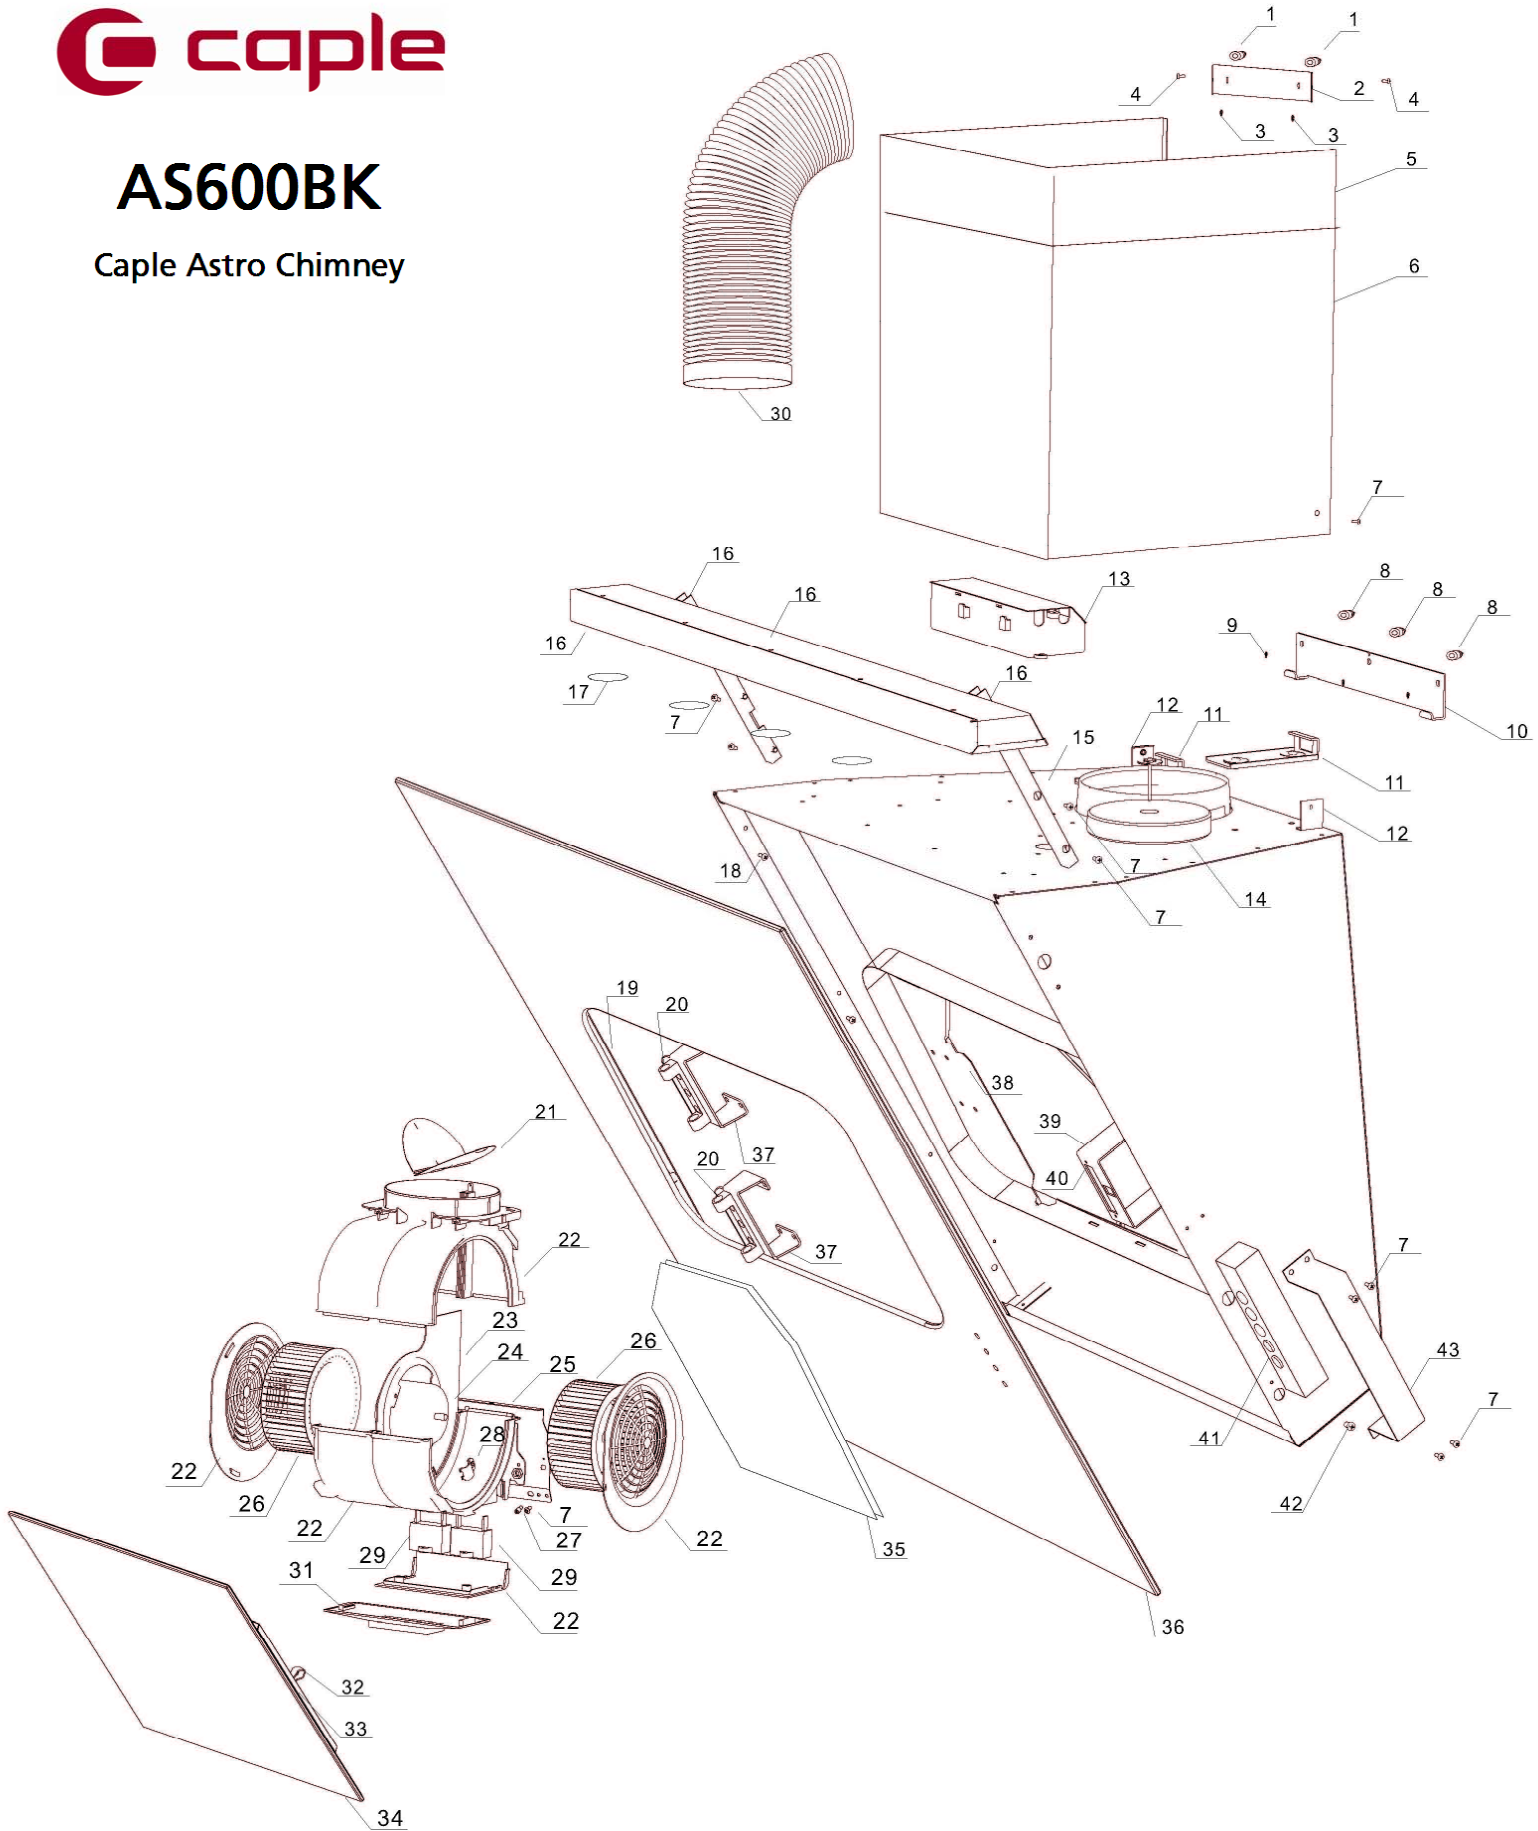

# AS600BK

Caple Astro Chimney

**Technical information**

# AS600BK

Caple Astro Chimney