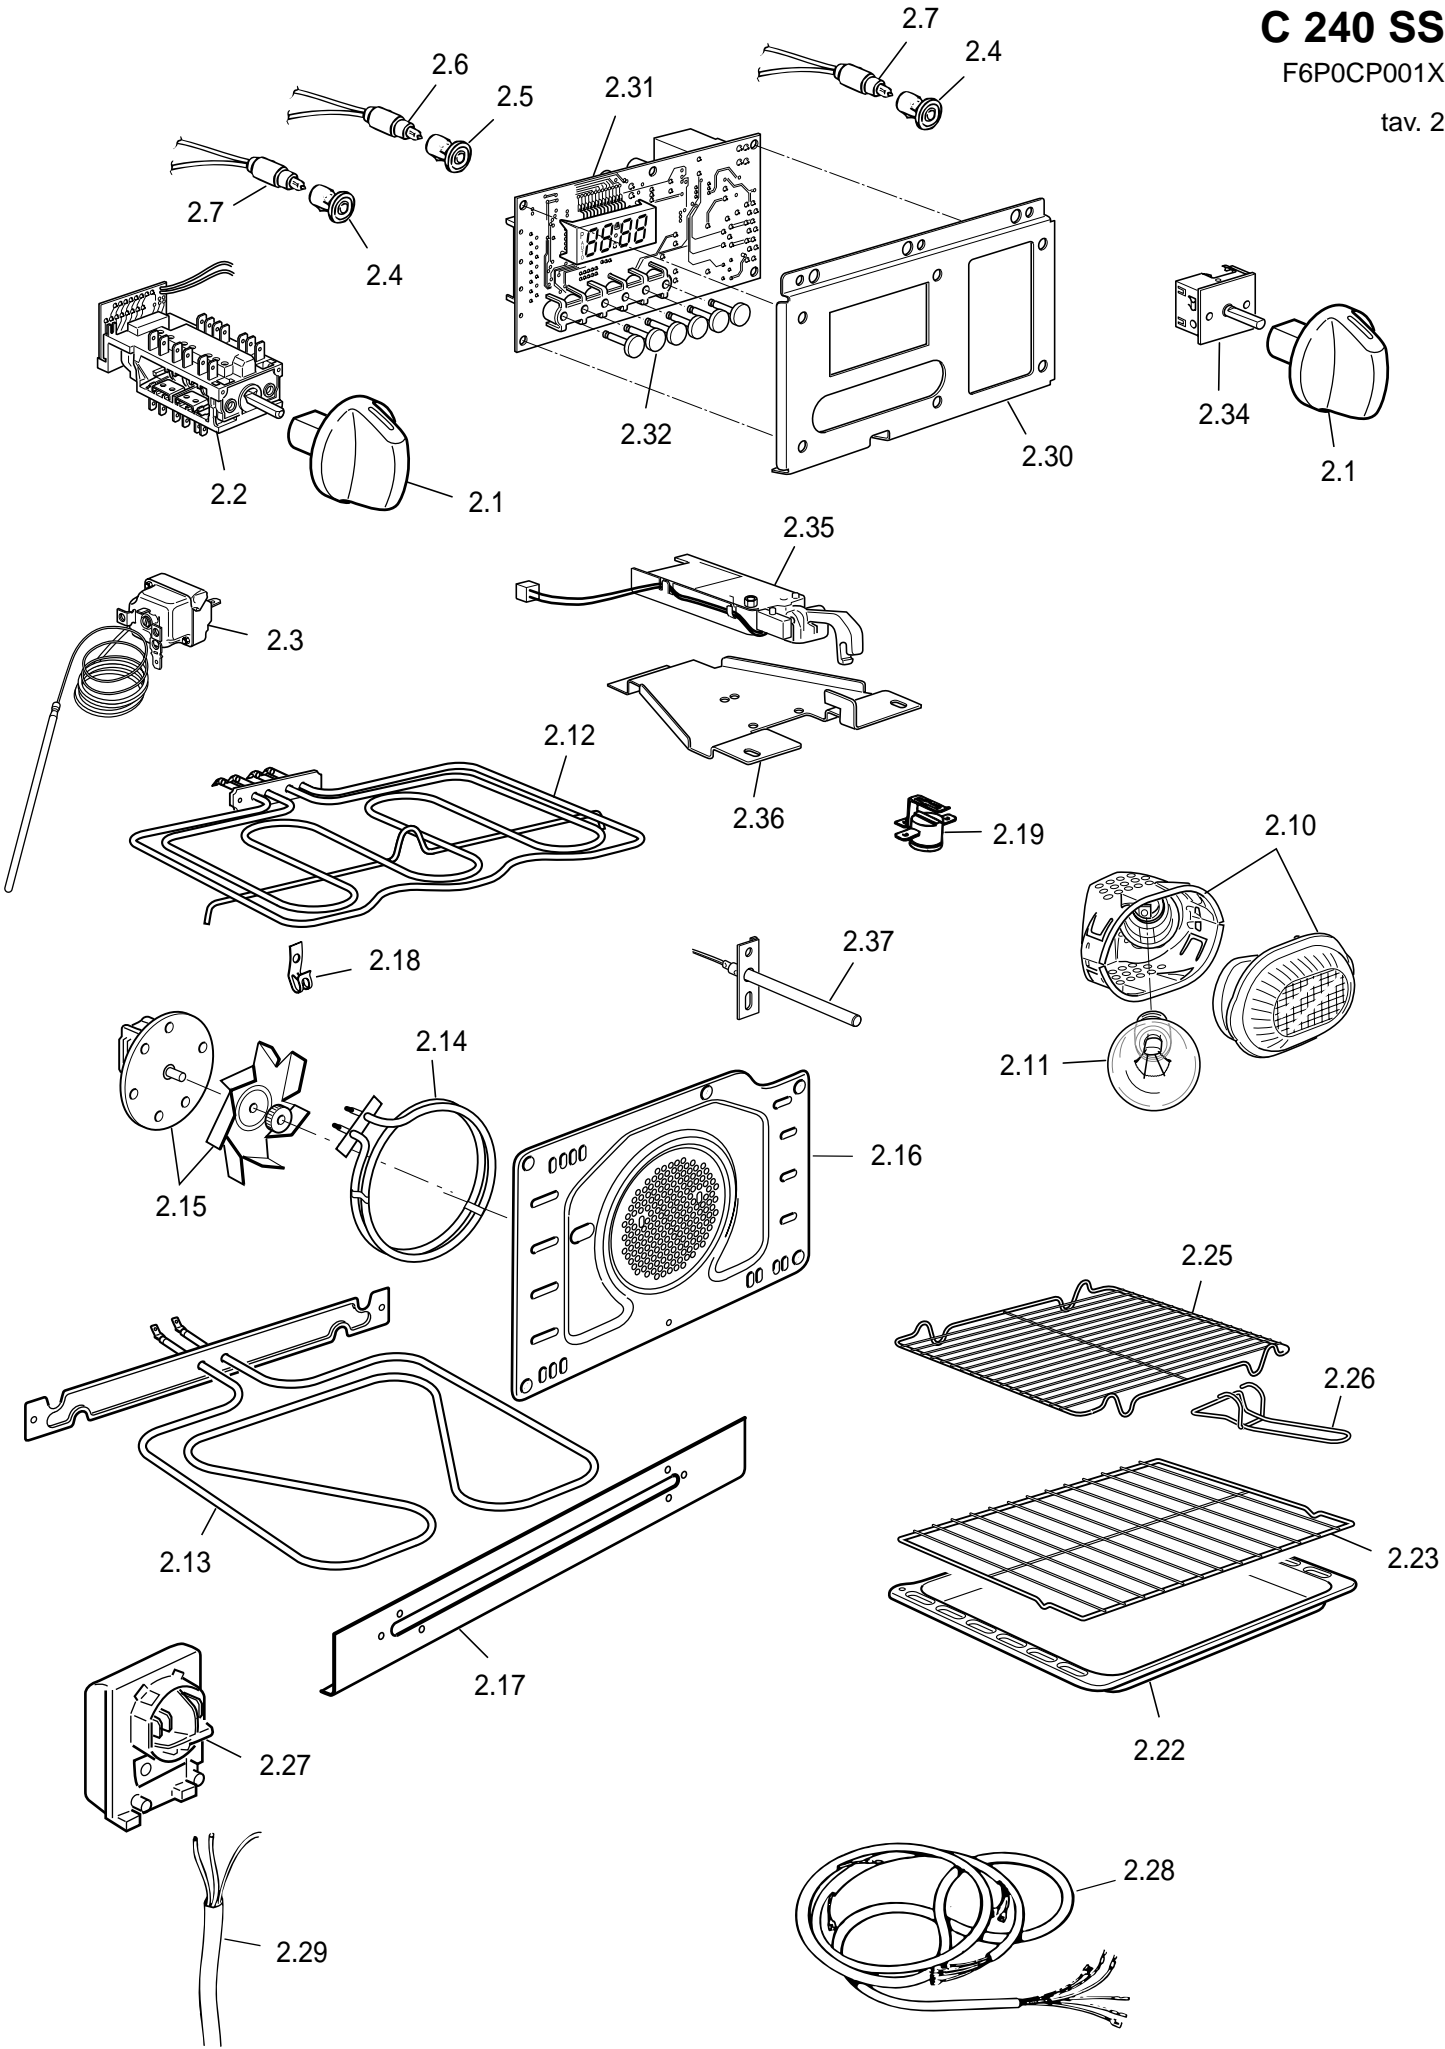

C 240 SS

F6P0CP001X

tav. 2

REF.	CODE	DESCRIPTION
2.1	218G00X332	Control knob
2.2	050061	Switch
2.3	066143	Thermostat
2.4	07306202.2	Control lamp cover (Red)
2.5	07306201.2	Control lamp cover (Orange)
2.6	073044.2	Control lamp L 600
2.7	073039.2	Control lamp - 230/240 V~
2.10	072007	Lamp holder
2.11	073013001	Lamp
2.12	062092004	Top + grill element - 230 V~
2.13	062093004	Bottom element - 230 V~
2.14	062097004	Fan element - 230 V~
2.15	079023	Fan motor - 220/240 V~
2.16	47AF601P	Fan diffuser
2.17	51BF603	Bottom element support
2.18	213031	Clip
2.19	066068	Cut-off thermostat 130°
2.22	48BF601P	Oven tray
2.23	217526	Wire shelf
2.25	217546	Grill-pan grid
2.26	037144	Grill-pan grid handle
2.27	051046	Terminal block
2.28	1131443	Wiring
2.29	054041	Cord 3x1,5
2.30	094399	Programmer electronic card support
2.31	074058SG	Programmer electronic card
2.32	10327100X	Button
2.34	050063	Potentiometer
2.35	103619	Door lock
2.36	094398	Door lock support
2.37	107054	Probe
-	1102091	Instruction booklet