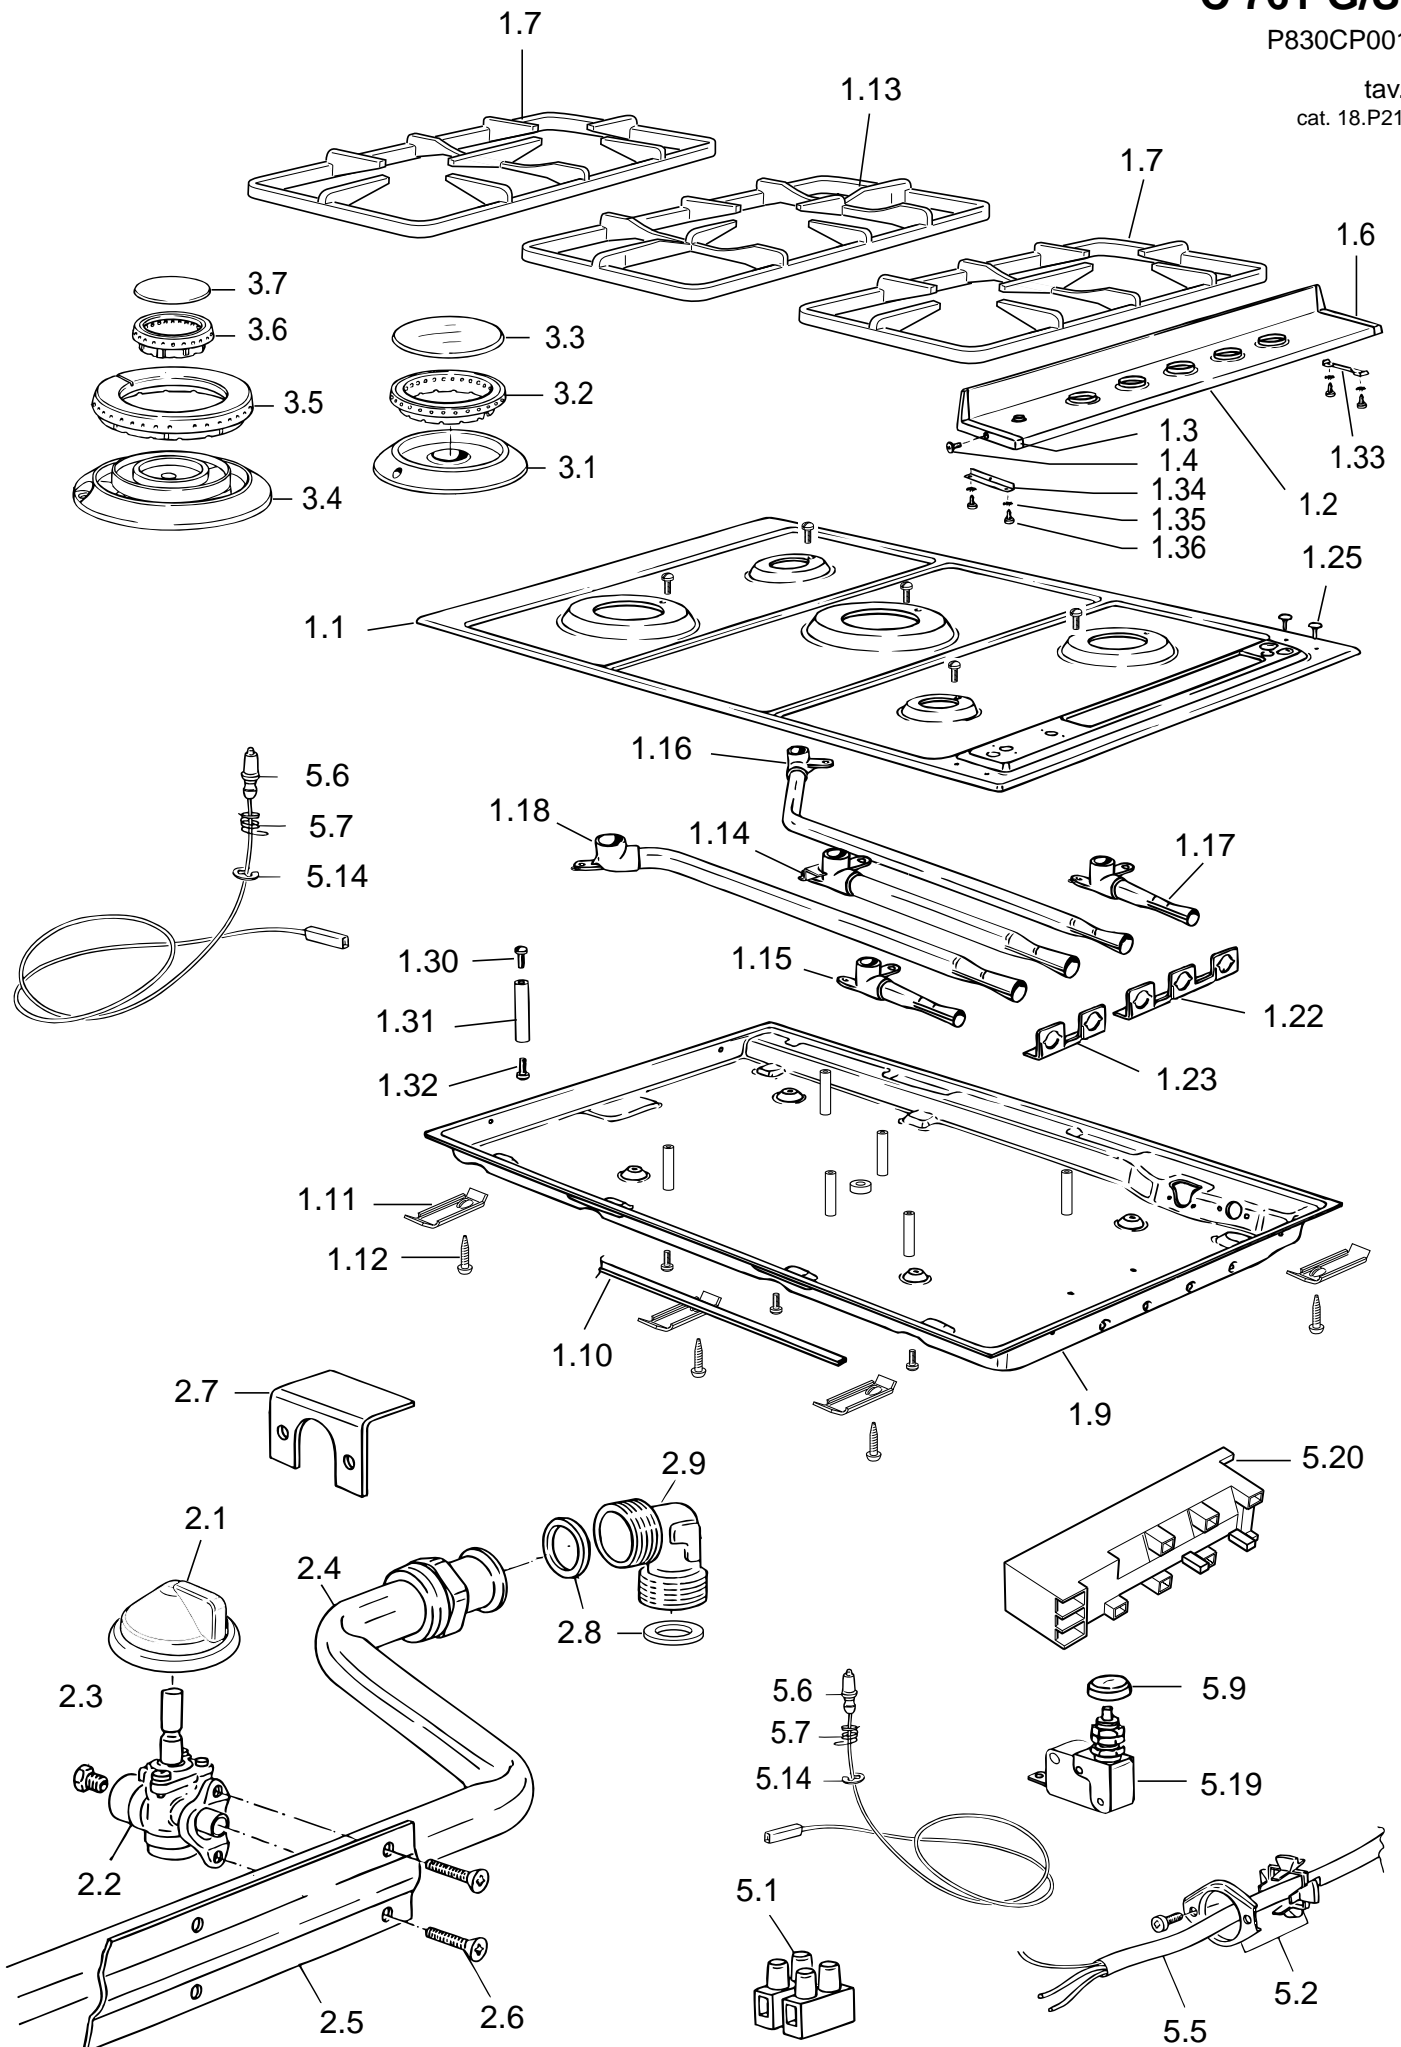

C761G/SS

Caple 90cm 5 Burner Gas Hob

TECHNICAL INFORMATION

C 761 G/SS

P830CP001X

tav. 1
cat. 18.P2104

REF.	CODE	DESCRIPTION
1.1	332I8503S	Hob top
1.2	0752199	Control panel
1.3	069047080	Plate left - (Black)
1.4	001126	Screw
1.6	069048080	Plate right - (Black)
1.7	217501	Top grate
1.9	4118606	Burner casing
1.10	053038	Seal
1.11	094154	Fixing bracket
1.12	001130	Screw
1.13	217505	Central grate
1.14	094283	Fixing bracket 3 gas
1.15	215191	A burner
1.16	215205	SR burner
1.17	215204	R burner
1.18	215190	UR burner
1.19	215443	DR burner
1.20	094284	Fixing bracket 2 gas
1.25	103118002	Plug (Black)
1.30	001024	Screw
1.31	085037	Spacing - H 32,5 MM
1.31	085036	Spacing - H 34,5 MM
1.32	001047	Screw
1.33	094150	Right bracket
1.34	094148	Left bracket
1.36	001049	Screw
2.1	218PN02200	Knob (Black)
2.2	106156	Tap - Ø 0.62 A
=	106155	Tap - Ø 0.43 SR
=	106079	Tap - Ø 0.55 R
=	106078	Tap - Ø 0.60 UR
=	106076	Tap - Ø 0.40 DR
2.3	101099	Injector - Ø 0.85
=	101124	Injector - Ø .15
=	101106	Injector - Ø 1.10
=	101122	Injector - Ø 1.25
=	101133	Injector - Ø 0.65
2.4	3428351G01	4 gas inlet pipe
2.5	094088004	Tap bracket
2.6	001060	Screw
2.7	094085	Fixing plate
2.8	053024.1	Pipe joint
2.9	067016	Elbow