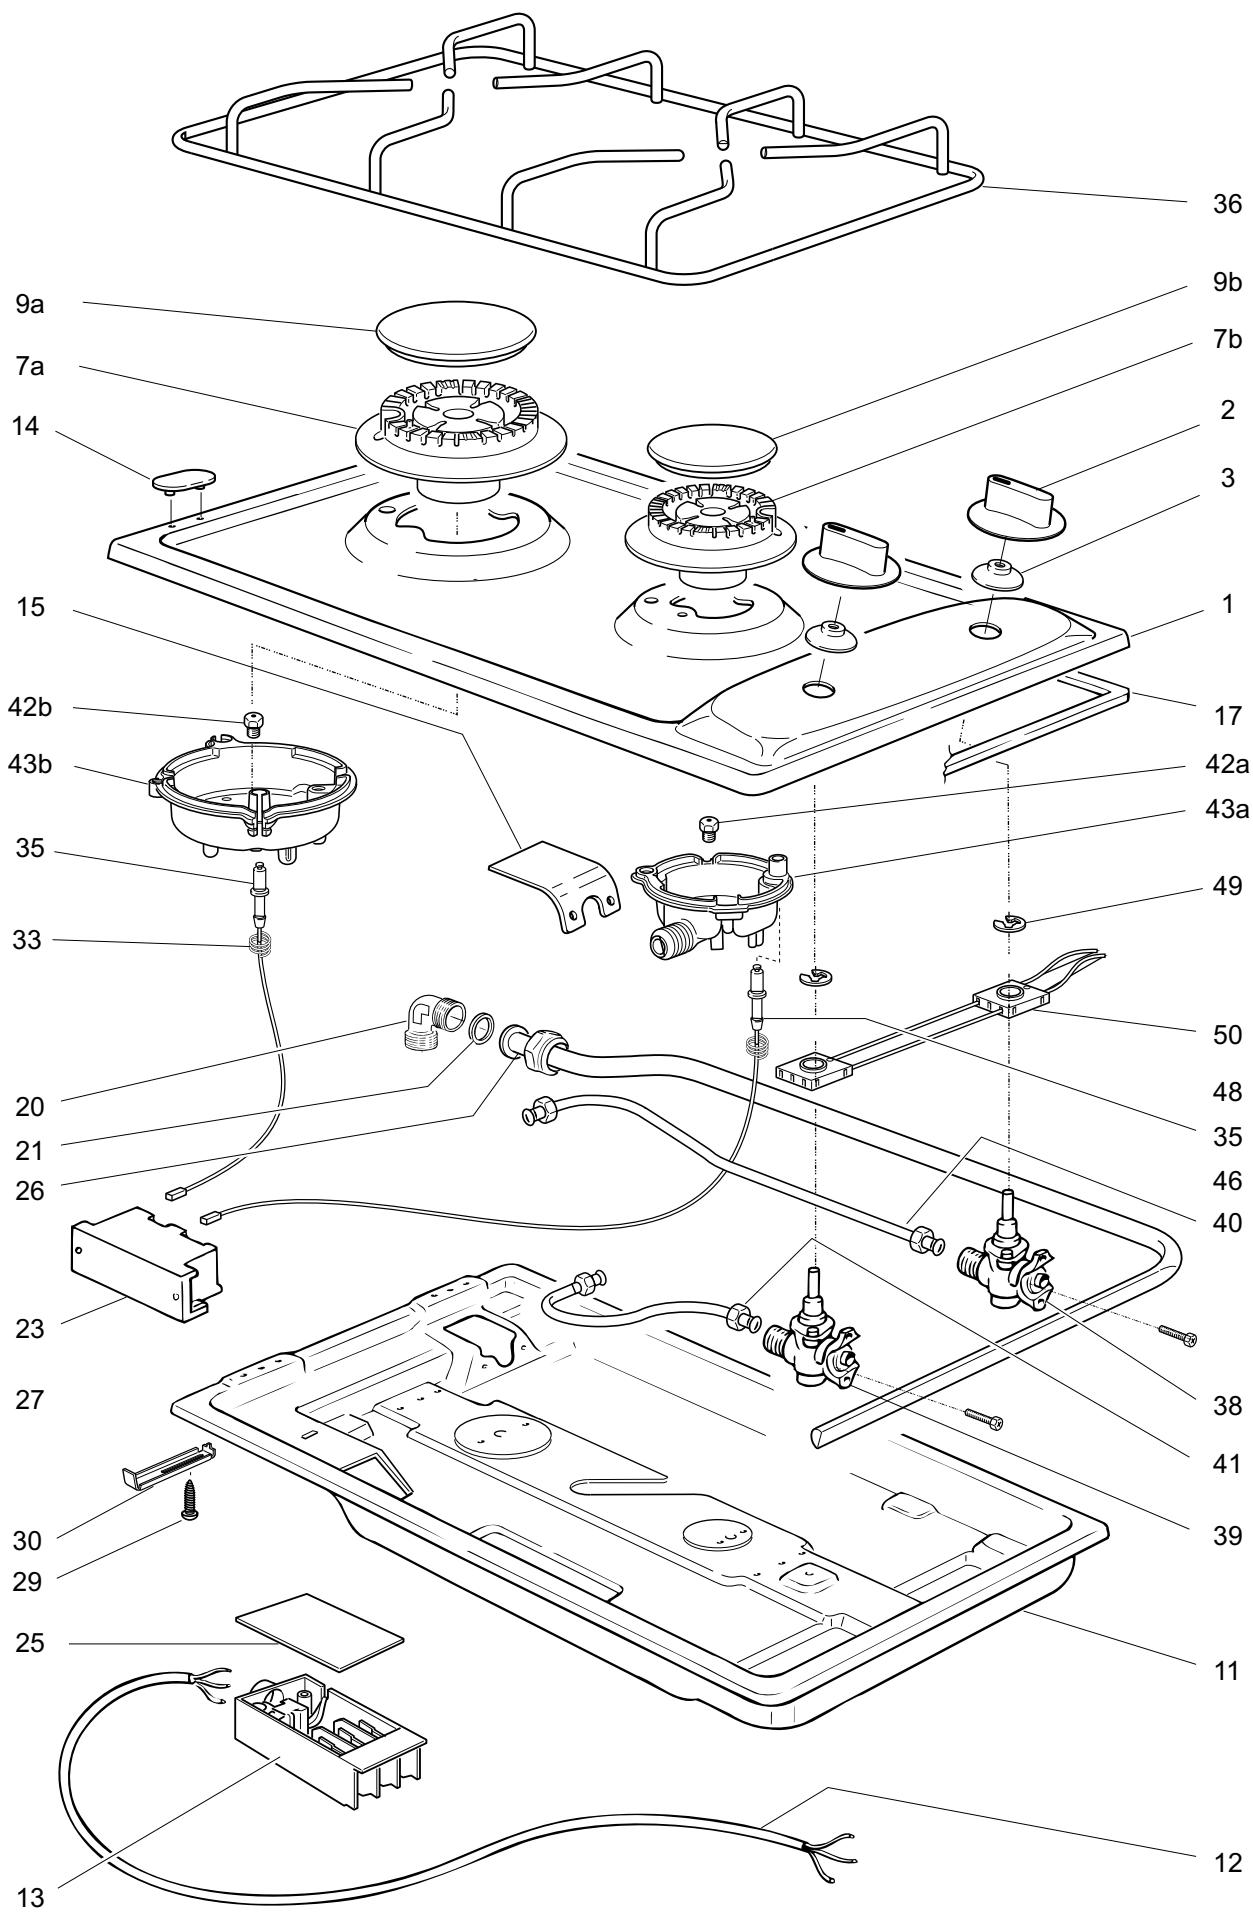

C721G/SS

Caple Gas Domino Hob Stainless Steel

TECHNICAL INFORMATION

C721G/SS

Caple Gas Domino Hob Stainless Steel

REF.	CODE	DESCRIPTION
1	333A20JSCP	Cooktop
2	218P002103	Knob (Black)
3	040057	Knob rubber
7a	068111001	R burner head
7b	068110001	SR burner head
9a	216131080	R burner-cap
9b	216130080	SR burner-cap
11	4113A13	Casing
12	054078	Cord 3x0,75
13	051054	Terminal block
14	103481002	Plug
15	094271	Bracket
17	053037	Seal
20	067016	Elbow
21	053024.1	Gasket
23	082050.1	Ignition coil
25	103451	Terminal block cover
26	3423A20G08	Inlet pipe
29	001221	Screw
30	094338	Bracket
33	035094	Spring
35	084028	Electrode L=250
36	217515	Pan-support (Black)
38	106208/G25	R tap - Ø 0.44
39	106209/G25	SR tap - Ø 0.34
40	029599	R gas pipe
41	029598	SR gas pipe
42a	101236	Injector Ø 1.15 - G20
=	101182	Injector Ø 0.85 - G30
42b	101235	Injector Ø 0.97 - G20
=	101181	Injector Ø 0.65 - G30
43a	215467	R burner
43b	215468	SR burner
49	003039	Snap ring
50	103500	Ignition microswitches
-	1101694	Instruction booklet
	6103A20C09	LPG gas conversion kit