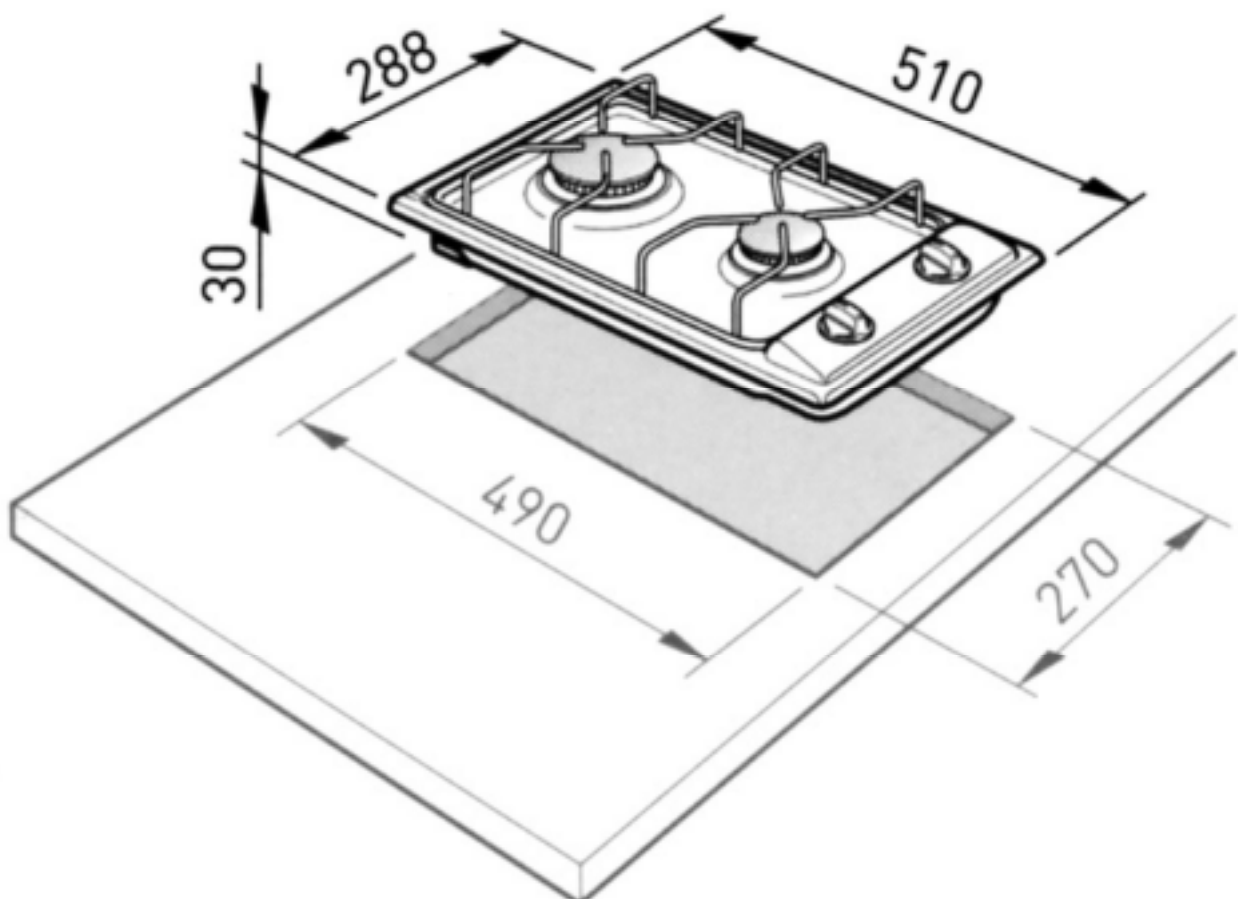

C721G/SS

Caple Gas Domino Hob Stainless Steel

TECHNICAL INFORMATION

C721G/SS

Caple Gas Domino Hob Stainless Steel

REF.	CODE	DESCRIPTION
1	333A20JSCP	Cooktop
2	218P002103	Knob (Black)
3	040057	Knob rubber
7a	068111001	R burner head
7b	068110001	SR burner head
9a	216131080	R burner-cap
9b	216130080	SR burner-cap
11	4113A13	Casing
12	054078	Cord 3x0,75
13	051054	Terminal block
14	103481002	Plug
15	094271	Bracket
17	053037	Seal
20	067016	Elbow
21	053024.1	Gasket
23	082050.1	Ignition coil
25	103451	Terminal block cover
26	3423A20G08	Inlet pipe
29	001221	Screw
30	094338	Bracket
33	035094	Spring
35	084028	Electrode L=250
36	217515	Pan-support (Black)
38	106208/G25	R tap - Ø 0.44
39	106209/G25	SR tap - Ø 0.34
40	029599	R gas pipe
41	029598	SR gas pipe
42a	101236	Injector Ø 1.15 - G20
=	101182	Injector Ø 0.85 - G30
42b	101235	Injector Ø 0.97 - G20
=	101181	Injector Ø 0.65 - G30
43a	215467	R burner
43b	215468	SR burner
49	003039	Snap ring
50	103500	Ignition microswitches
-	1101694	Instruction booklet
	6103A20C09	LPG gas conversion kit