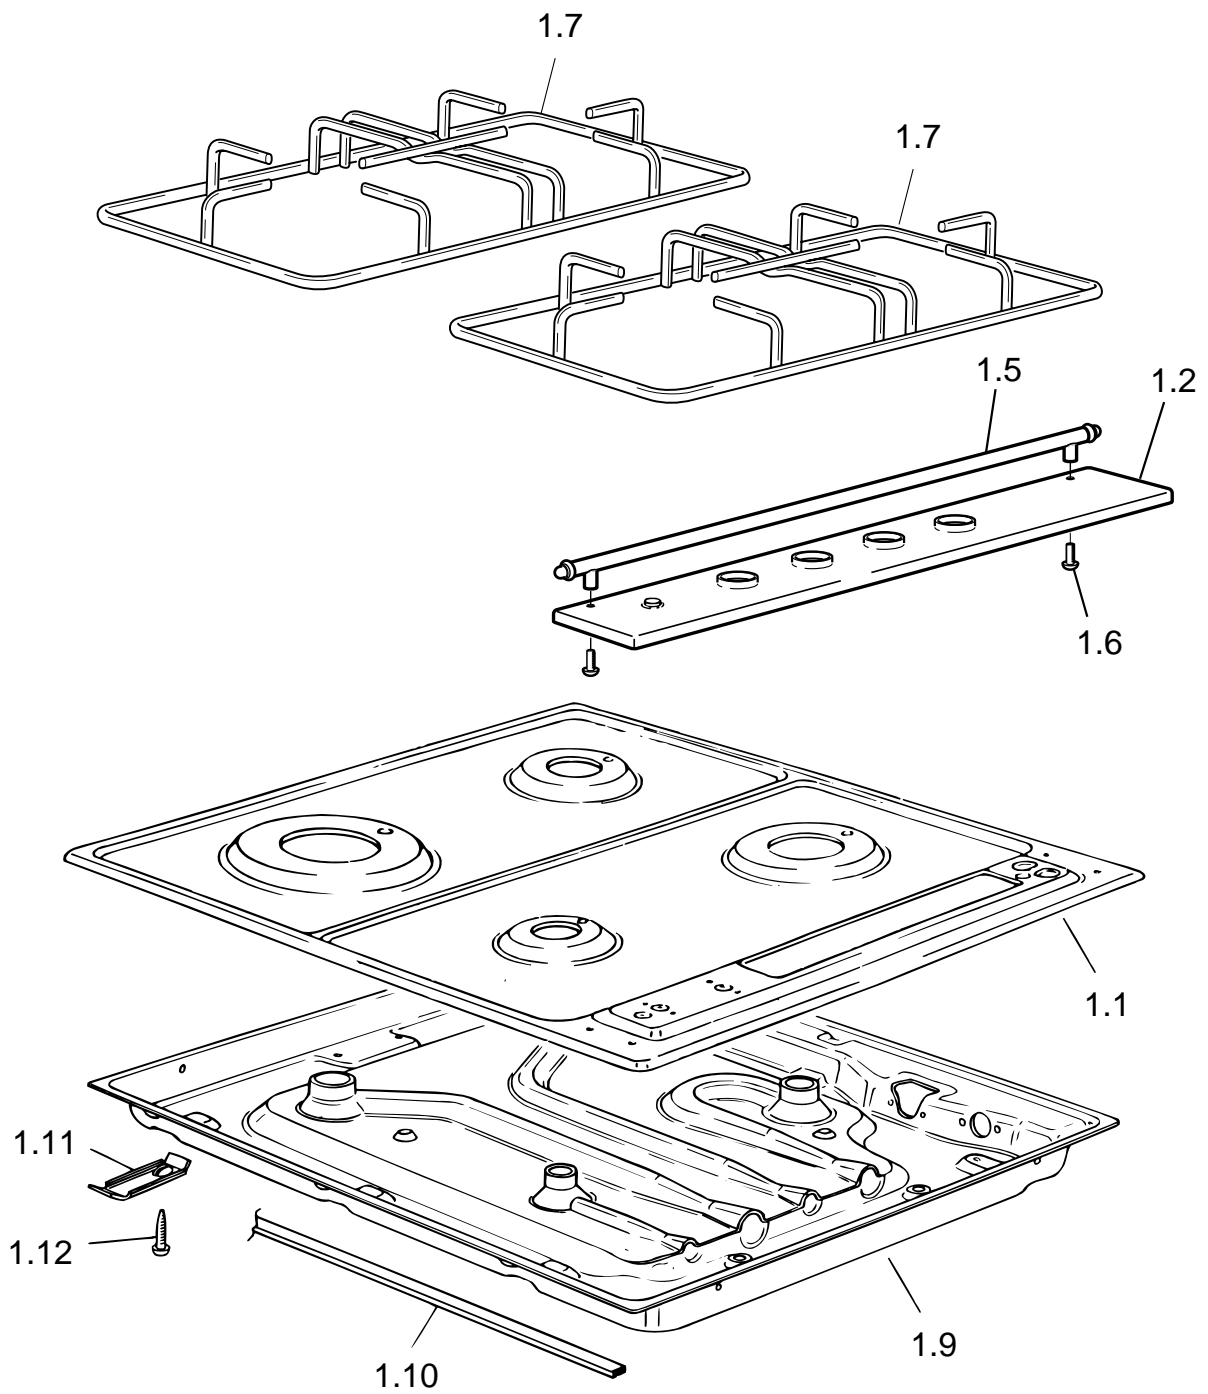

# C700G/GRN

Cable Gas Hob Green

TECHNICAL INFORMATION

2/1.BA

**“4 GAS” HOB**  
**Mod.: “C700G/BLU”**

Ref. Table: 2/1.BA

<u>REF.</u>	<u>CODE</u>	<u>DESCRIPTION</u>
1.1	33163401D	Hob top
1.2	35P1880DCP	Control panel
1.7	217277	Top grate
1.9	4106311	Burner casing
1.10	053026	Seal
1.11	094154	Fixing bracket
1.12	001130	Screw
–	110797.1	Instruction booklet

## **“4 GAS” HOBS**

**Mod.: “C710G/BLU, C710G/GRN ”**

Ref. Table: 2/1.BC

<u>REF.</u>	<u>CODE</u>	<u>DESCRIPTION</u>
1.1	33163401D	Hob top - Mod. C710G/BLU
=	331634017	Hob top - Mod. C710G/GRN
1.2	35P2007DCP	Control panel - Mod. C710G/BLU
=	35P20077CP	Control panel - Mod. C710G/GRN
1.5	083250	Heat protection trim
1.6	001047	Screw
1.7	217277	Top grate
1.9	4106311	Burner casing
1.10	053026	Seal
1.11	094154	Fixing bracket
1.12	001130	Screw
–	110797.1	Instruction booklet

## **GAS SECTION**

**Mod.: "C700G/BLU, C710G/BLU, C710G/GRN"**

Ref. Table: 2/2.EE

<u>REF.</u>	<u>CODE</u>	<u>DESCRIPTION</u>
2.1	218P002102	Knob - (Black) - Mod. C700G/BLU
2.2	106076	Tap - Ø 0.40 A
=	106078	Tap - Ø 0.60 UR
=	106079	Tap - Ø 0.55 R
=	106155	Tap - Ø 0.43 SR
2.3	101133	Injector - Ø 0.65 (G 20)
=	101099	Injector - Ø 0.85 (G 20)
=	101106	Injector - Ø 1.10 (G 20)
=	101124	Injector - Ø .15 (G 20)
2.4	3426340G02	4 gas inlet pipe
2.5	094088004	Tap bracket
2.6	001060	Screw
2.7	094085	Fixing plate
2.8	053024.1	Pipe joint
2.9	067016	Elbow
2.10	2183382115	Knob - (Black) - Mod. C710G/BLU, C710G/GRN