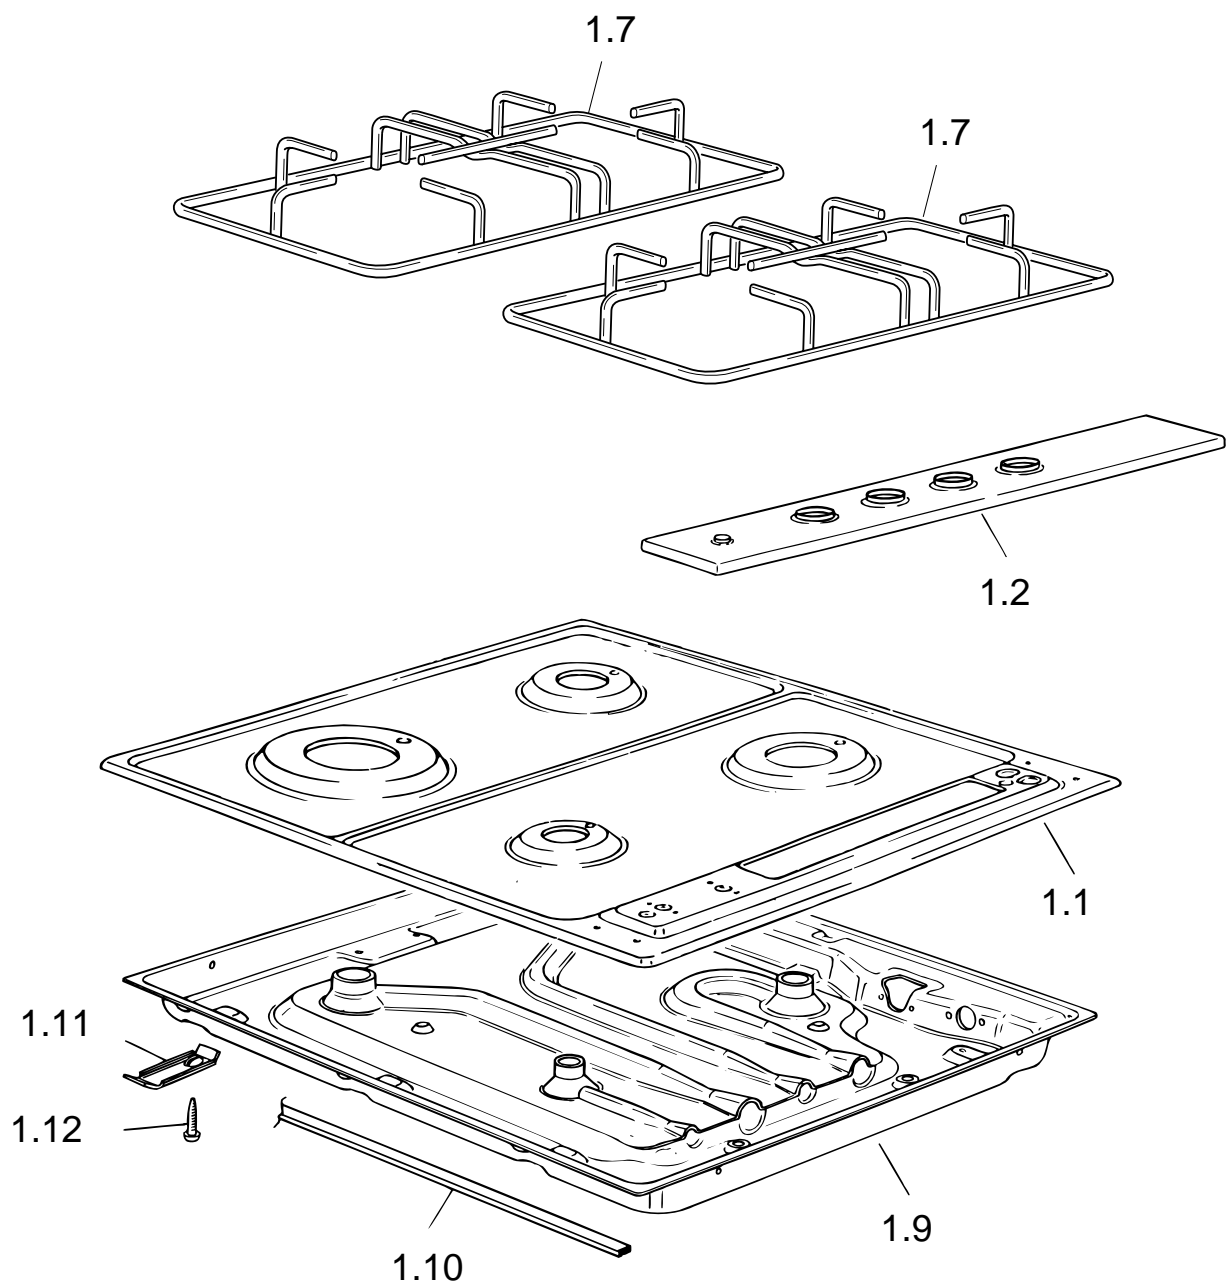

# C700G/GRN

Cable Gas Hob Green

TECHNICAL INFORMATION

2/1.BA

**“4 GAS” HOB**  
**Mod.: “C700G/BLU”**

Ref. Table: 2/1.BA

<u>REF.</u>	<u>CODE</u>	<u>DESCRIPTION</u>
1.1	33163401D	Hob top
1.2	35P1880DCP	Control panel
1.7	217277	Top grate
1.9	4106311	Burner casing
1.10	053026	Seal
1.11	094154	Fixing bracket
1.12	001130	Screw
–	110797.1	Instruction booklet

## **“4 GAS” HOBS**

**Mod.: “C710G/BLU, C710G/GRN ”**

Ref. Table: 2/1.BC

<u>REF.</u>	<u>CODE</u>	<u>DESCRIPTION</u>
1.1	33163401D	Hob top - Mod. C710G/BLU
=	331634017	Hob top - Mod. C710G/GRN
1.2	35P2007DCP	Control panel - Mod. C710G/BLU
=	35P20077CP	Control panel - Mod. C710G/GRN
1.5	083250	Heat protection trim
1.6	001047	Screw
1.7	217277	Top grate
1.9	4106311	Burner casing
1.10	053026	Seal
1.11	094154	Fixing bracket
1.12	001130	Screw
–	110797.1	Instruction booklet

## **GAS SECTION**

**Mod.: "C700G/BLU, C710G/BLU, C710G/GRN"**

Ref. Table: 2/2.EE

<u>REF.</u>	<u>CODE</u>	<u>DESCRIPTION</u>
2.1	218P002102	Knob - (Black) - Mod. C700G/BLU
2.2	106076	Tap - Ø 0.40 A
=	106078	Tap - Ø 0.60 UR
=	106079	Tap - Ø 0.55 R
=	106155	Tap - Ø 0.43 SR
2.3	101133	Injector - Ø 0.65 (G 20)
=	101099	Injector - Ø 0.85 (G 20)
=	101106	Injector - Ø 1.10 (G 20)
=	101124	Injector - Ø .15 (G 20)
2.4	3426340G02	4 gas inlet pipe
2.5	094088004	Tap bracket
2.6	001060	Screw
2.7	094085	Fixing plate
2.8	053024.1	Pipe joint
2.9	067016	Elbow
2.10	2183382115	Knob - (Black) - Mod. C710G/BLU, C710G/GRN