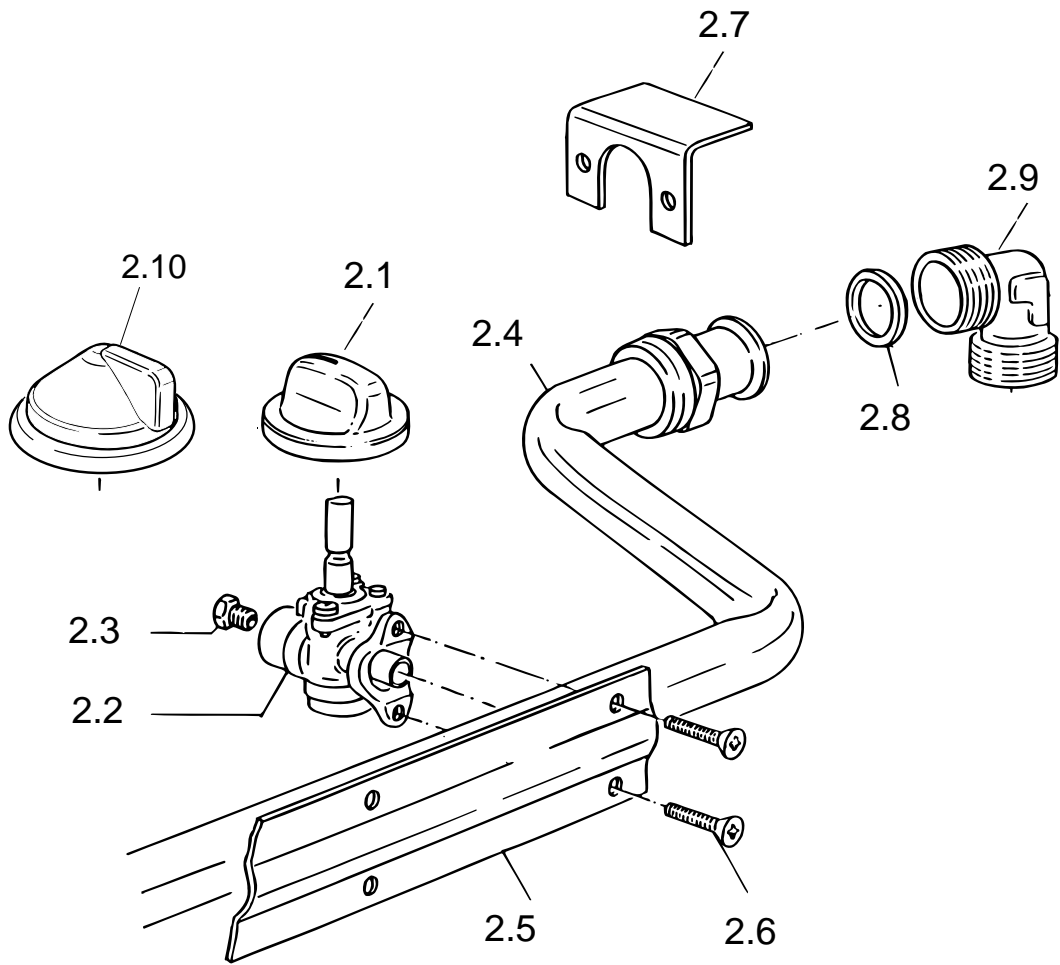

# C700G/GRN

Cable Gas Hob Green

TECHNICAL INFORMATION

2/1.BA

**“4 GAS” HOB**  
**Mod.: “C700G/BLU”**

Ref. Table: 2/1.BA

<u>REF.</u>	<u>CODE</u>	<u>DESCRIPTION</u>
1.1	33163401D	Hob top
1.2	35P1880DCP	Control panel
1.7	217277	Top grate
1.9	4106311	Burner casing
1.10	053026	Seal
1.11	094154	Fixing bracket
1.12	001130	Screw
–	110797.1	Instruction booklet

## **“4 GAS” HOBS**

**Mod.: “C710G/BLU, C710G/GRN ”**

Ref. Table: 2/1.BC

<u>REF.</u>	<u>CODE</u>	<u>DESCRIPTION</u>
1.1	33163401D	Hob top - Mod. C710G/BLU
=	331634017	Hob top - Mod. C710G/GRN
1.2	35P2007DCP	Control panel - Mod. C710G/BLU
=	35P20077CP	Control panel - Mod. C710G/GRN
1.5	083250	Heat protection trim
1.6	001047	Screw
1.7	217277	Top grate
1.9	4106311	Burner casing
1.10	053026	Seal
1.11	094154	Fixing bracket
1.12	001130	Screw
–	110797.1	Instruction booklet

## **GAS SECTION**

**Mod.: "C700G/BLU, C710G/BLU, C710G/GRN"**

Ref. Table: 2/2.EE

<u>REF.</u>	<u>CODE</u>	<u>DESCRIPTION</u>
2.1	218P002102	Knob - (Black) - Mod. C700G/BLU
2.2	106076	Tap - Ø 0.40 A
=	106078	Tap - Ø 0.60 UR
=	106079	Tap - Ø 0.55 R
=	106155	Tap - Ø 0.43 SR
2.3	101133	Injector - Ø 0.65 (G 20)
=	101099	Injector - Ø 0.85 (G 20)
=	101106	Injector - Ø 1.10 (G 20)
=	101124	Injector - Ø .15 (G 20)
2.4	3426340G02	4 gas inlet pipe
2.5	094088004	Tap bracket
2.6	001060	Screw
2.7	094085	Fixing plate
2.8	053024.1	Pipe joint
2.9	067016	Elbow
2.10	2183382115	Knob - (Black) - Mod. C710G/BLU, C710G/GRN