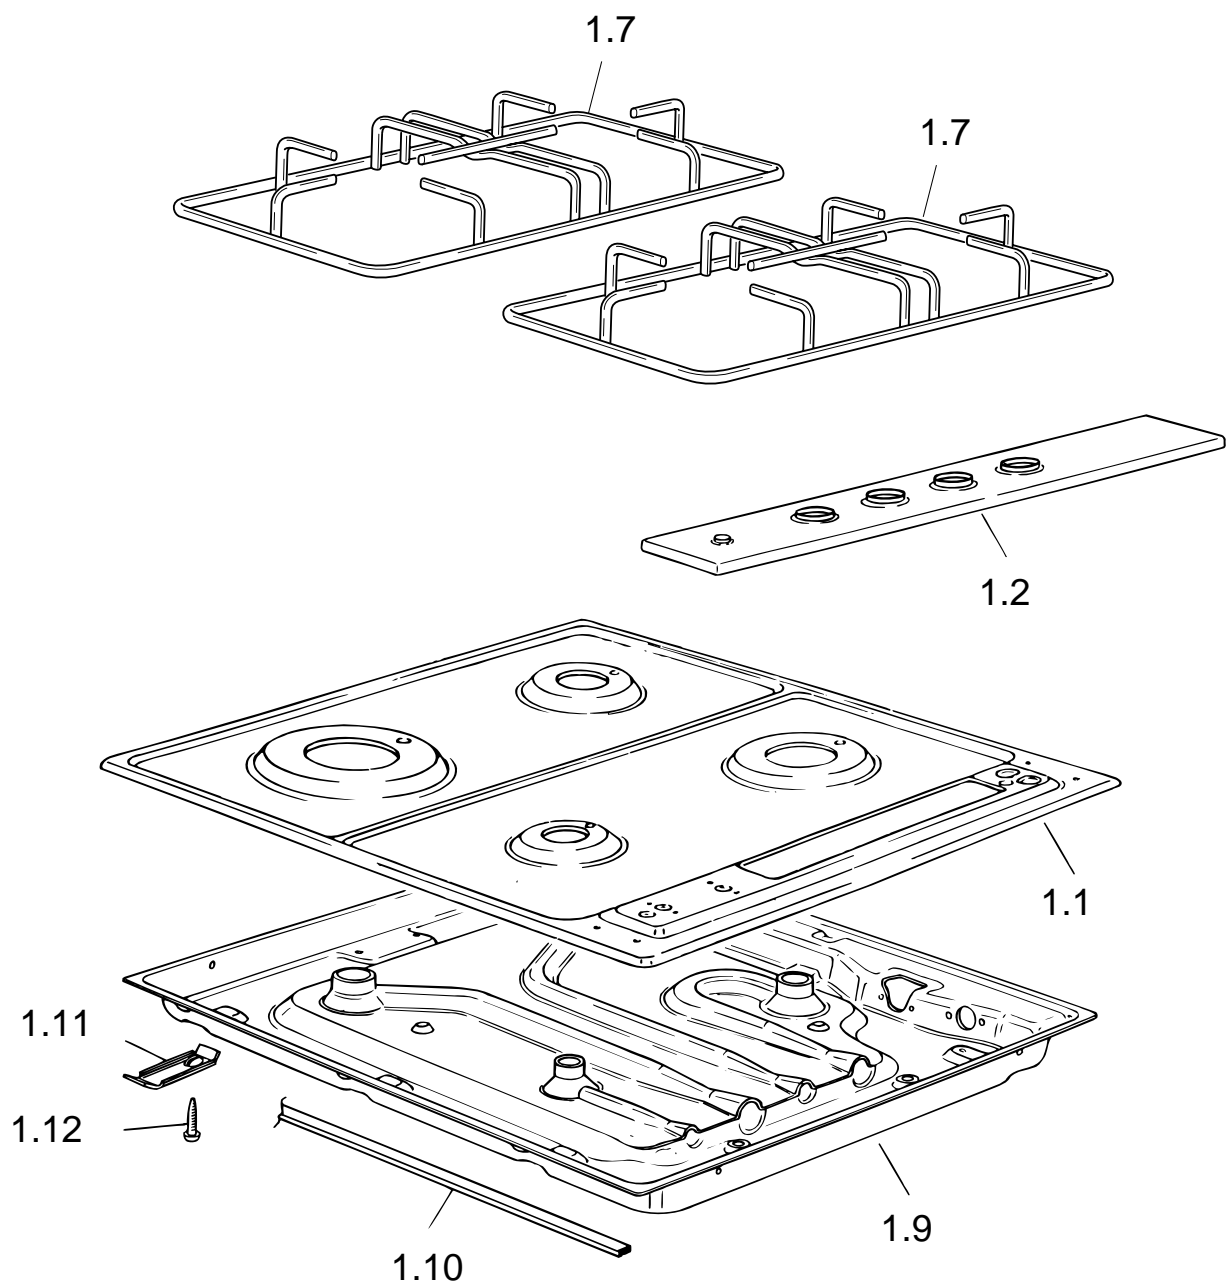

C700G/BLU

Caple Gas Hob Blue

TECHNICAL INFORMATION

2/1.BA

“4 GAS” HOB
Mod.: “C700G/BLU”

Ref. Table: 2/1.BA

<u>REF.</u>	<u>CODE</u>	<u>DESCRIPTION</u>
1.1	33163401D	Hob top
1.2	35P1880DCP	Control panel
1.7	217277	Top grate
1.9	4106311	Burner casing
1.10	053026	Seal
1.11	094154	Fixing bracket
1.12	001130	Screw
–	110797.1	Instruction booklet

2/1.BC

“4 GAS” HOBS

Mod.: “C710G/BLU, C710G/GRN ”

Ref. Table: 2/1.BC

<u>REF.</u>	<u>CODE</u>	<u>DESCRIPTION</u>
1.1	33163401D	Hob top - Mod. C710G/BLU
=	331634017	Hob top - Mod. C710G/GRN
1.2	35P2007DCP	Control panel - Mod. C710G/BLU
=	35P20077CP	Control panel - Mod. C710G/GRN
1.5	083250	Heat protection trim
1.6	001047	Screw
1.7	217277	Top grate
1.9	4106311	Burner casing
1.10	053026	Seal
1.11	094154	Fixing bracket
1.12	001130	Screw
–	110797.1	Instruction booklet

2/2.EE

2/3.BA

GAS SECTION

Mod.: "C700G/BLU, C710G/BLU, C710G/GRN"

Ref. Table: 2/2.EE

<u>REF.</u>	<u>CODE</u>	<u>DESCRIPTION</u>
2.1	218P002102	Knob - (Black) - Mod. C700G/BLU
2.2	106076	Tap - Ø 0.40 A
=	106078	Tap - Ø 0.60 UR
=	106079	Tap - Ø 0.55 R
=	106155	Tap - Ø 0.43 SR
2.3	101133	Injector - Ø 0.65 (G 20)
=	101099	Injector - Ø 0.85 (G 20)
=	101106	Injector - Ø 1.10 (G 20)
=	101124	Injector - Ø .15 (G 20)
2.4	3426340G02	4 gas inlet pipe
2.5	094088004	Tap bracket
2.6	001060	Screw
2.7	094085	Fixing plate
2.8	053024.1	Pipe joint
2.9	067016	Elbow
2.10	2183382115	Knob - (Black) - Mod. C710G/BLU, C710G/GRN