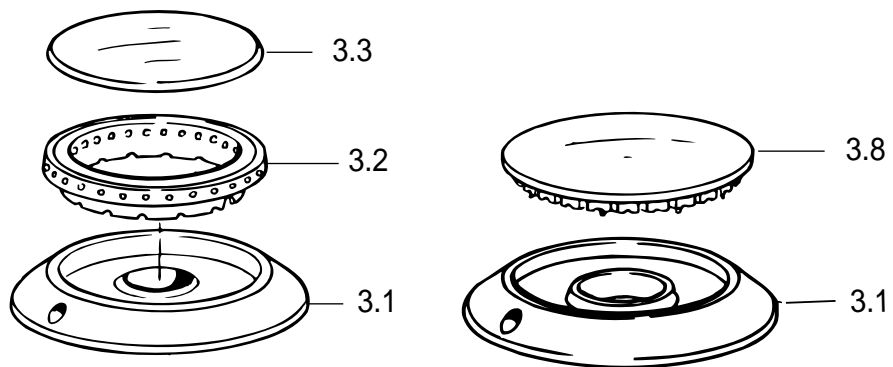

C700G/BLU

Caple Gas Hob Blue

TECHNICAL INFORMATION

2/1.BA

“4 GAS” HOB
Mod.: “C700G/BLU”

Ref. Table: 2/1.BA

<u>REF.</u>	<u>CODE</u>	<u>DESCRIPTION</u>
1.1	33163401D	Hob top
1.2	35P1880DCP	Control panel
1.7	217277	Top grate
1.9	4106311	Burner casing
1.10	053026	Seal
1.11	094154	Fixing bracket
1.12	001130	Screw
–	110797.1	Instruction booklet

2/1.BC

“4 GAS” HOBS

Mod.: “C710G/BLU, C710G/GRN ”

Ref. Table: 2/1.BC

<u>REF.</u>	<u>CODE</u>	<u>DESCRIPTION</u>
1.1	33163401D	Hob top - Mod. C710G/BLU
=	331634017	Hob top - Mod. C710G/GRN
1.2	35P2007DCP	Control panel - Mod. C710G/BLU
=	35P20077CP	Control panel - Mod. C710G/GRN
1.5	083250	Heat protection trim
1.6	001047	Screw
1.7	217277	Top grate
1.9	4106311	Burner casing
1.10	053026	Seal
1.11	094154	Fixing bracket
1.12	001130	Screw
–	110797.1	Instruction booklet

2/2.EE

2/3.BA

GAS SECTION

Mod.: "C700G/BLU, C710G/BLU, C710G/GRN"

Ref. Table: 2/2.EE

<u>REF.</u>	<u>CODE</u>	<u>DESCRIPTION</u>
2.1	218P002102	Knob - (Black) - Mod. C700G/BLU
2.2	106076	Tap - Ø 0.40 A
=	106078	Tap - Ø 0.60 UR
=	106079	Tap - Ø 0.55 R
=	106155	Tap - Ø 0.43 SR
2.3	101133	Injector - Ø 0.65 (G 20)
=	101099	Injector - Ø 0.85 (G 20)
=	101106	Injector - Ø 1.10 (G 20)
=	101124	Injector - Ø .15 (G 20)
2.4	3426340G02	4 gas inlet pipe
2.5	094088004	Tap bracket
2.6	001060	Screw
2.7	094085	Fixing plate
2.8	053024.1	Pipe joint
2.9	067016	Elbow
2.10	2183382115	Knob - (Black) - Mod. C710G/BLU, C710G/GRN