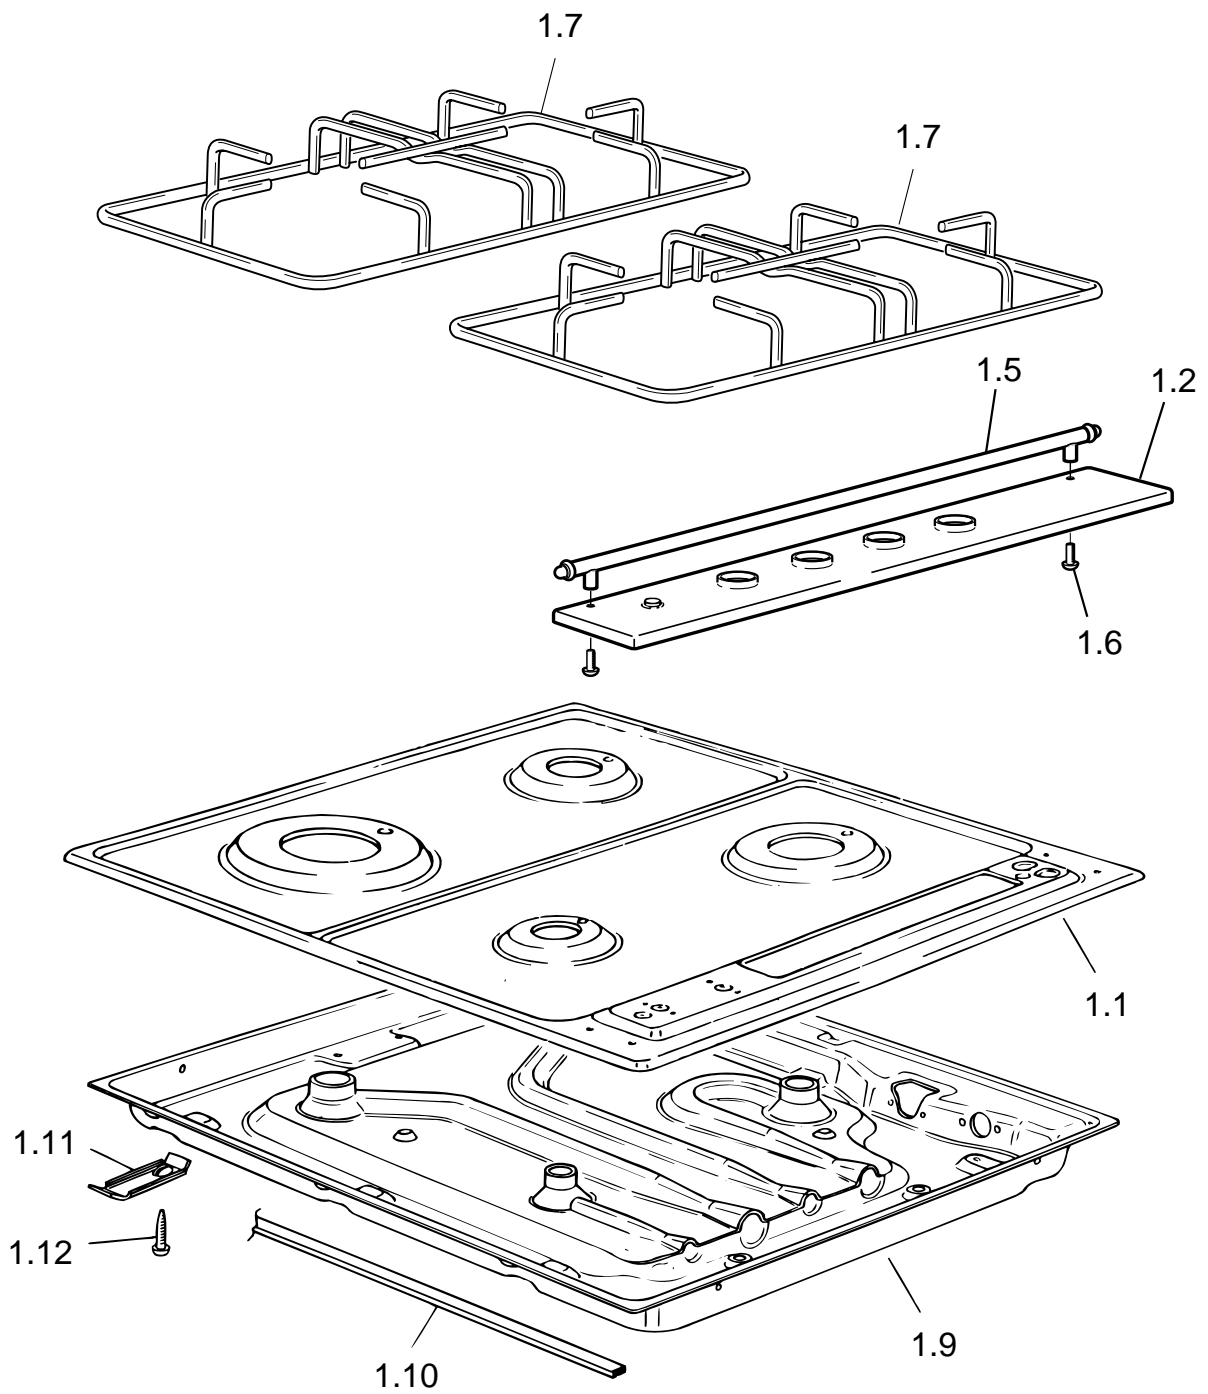

C700G/BLU

Caple Gas Hob Blue

TECHNICAL INFORMATION

2/1.BA

“4 GAS” HOB
Mod.: “C700G/BLU”

Ref. Table: 2/1.BA

<u>REF.</u>	<u>CODE</u>	<u>DESCRIPTION</u>
1.1	33163401D	Hob top
1.2	35P1880DCP	Control panel
1.7	217277	Top grate
1.9	4106311	Burner casing
1.10	053026	Seal
1.11	094154	Fixing bracket
1.12	001130	Screw
–	110797.1	Instruction booklet

2/1.BC

“4 GAS” HOBS

Mod.: “C710G/BLU, C710G/GRN ”

Ref. Table: 2/1.BC

<u>REF.</u>	<u>CODE</u>	<u>DESCRIPTION</u>
1.1	33163401D	Hob top - Mod. C710G/BLU
=	331634017	Hob top - Mod. C710G/GRN
1.2	35P2007DCP	Control panel - Mod. C710G/BLU
=	35P20077CP	Control panel - Mod. C710G/GRN
1.5	083250	Heat protection trim
1.6	001047	Screw
1.7	217277	Top grate
1.9	4106311	Burner casing
1.10	053026	Seal
1.11	094154	Fixing bracket
1.12	001130	Screw
–	110797.1	Instruction booklet

2/2.EE

2/3.BA

GAS SECTION

Mod.: "C700G/BLU, C710G/BLU, C710G/GRN"

Ref. Table: 2/2.EE

<u>REF.</u>	<u>CODE</u>	<u>DESCRIPTION</u>
2.1	218P002102	Knob - (Black) - Mod. C700G/BLU
2.2	106076	Tap - Ø 0.40 A
=	106078	Tap - Ø 0.60 UR
=	106079	Tap - Ø 0.55 R
=	106155	Tap - Ø 0.43 SR
2.3	101133	Injector - Ø 0.65 (G 20)
=	101099	Injector - Ø 0.85 (G 20)
=	101106	Injector - Ø 1.10 (G 20)
=	101124	Injector - Ø .15 (G 20)
2.4	3426340G02	4 gas inlet pipe
2.5	094088004	Tap bracket
2.6	001060	Screw
2.7	094085	Fixing plate
2.8	053024.1	Pipe joint
2.9	067016	Elbow
2.10	2183382115	Knob - (Black) - Mod. C710G/BLU, C710G/GRN