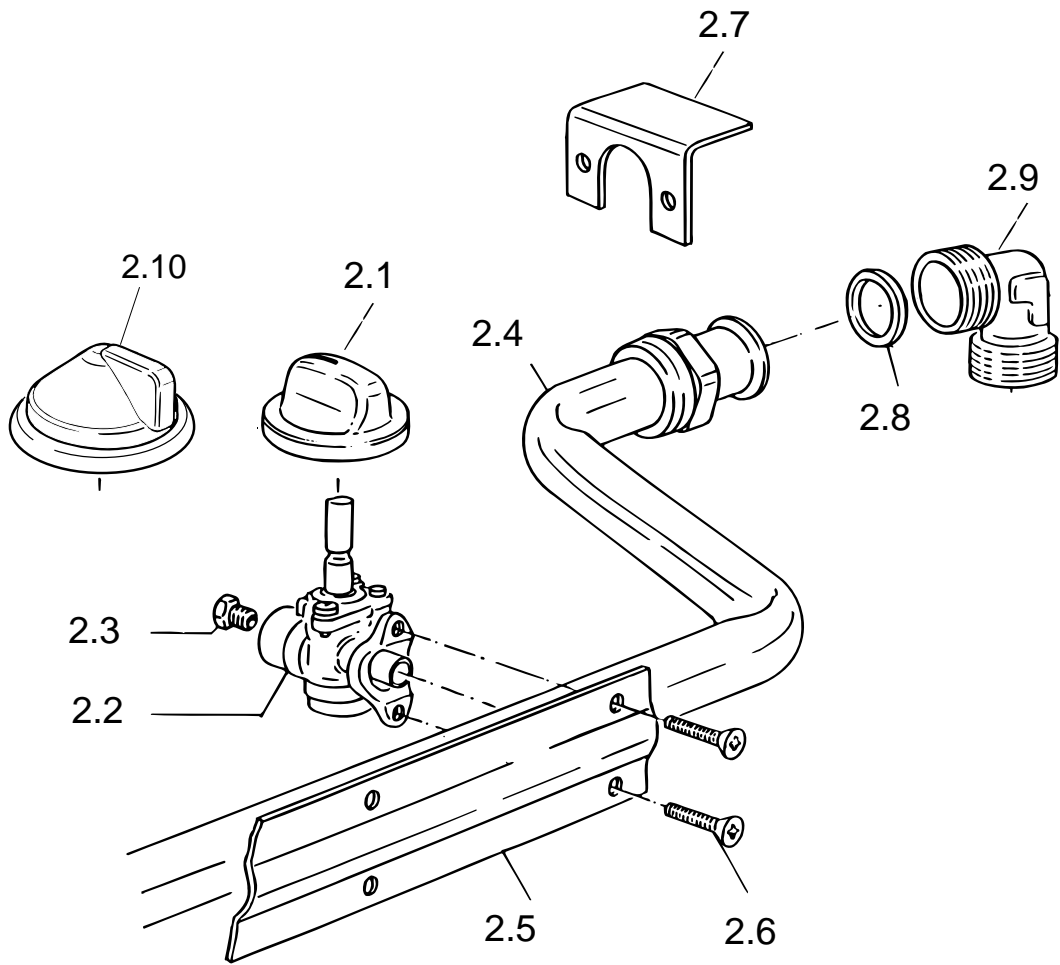

C700G/BLU

Caple Gas Hob Blue

TECHNICAL INFORMATION

2/1.BA

“4 GAS” HOB
Mod.: “C700G/BLU”

Ref. Table: 2/1.BA

<u>REF.</u>	<u>CODE</u>	<u>DESCRIPTION</u>
1.1	33163401D	Hob top
1.2	35P1880DCP	Control panel
1.7	217277	Top grate
1.9	4106311	Burner casing
1.10	053026	Seal
1.11	094154	Fixing bracket
1.12	001130	Screw
–	110797.1	Instruction booklet

2/1.BC

“4 GAS” HOBS

Mod.: “C710G/BLU, C710G/GRN ”

Ref. Table: 2/1.BC

<u>REF.</u>	<u>CODE</u>	<u>DESCRIPTION</u>
1.1	33163401D	Hob top - Mod. C710G/BLU
=	331634017	Hob top - Mod. C710G/GRN
1.2	35P2007DCP	Control panel - Mod. C710G/BLU
=	35P20077CP	Control panel - Mod. C710G/GRN
1.5	083250	Heat protection trim
1.6	001047	Screw
1.7	217277	Top grate
1.9	4106311	Burner casing
1.10	053026	Seal
1.11	094154	Fixing bracket
1.12	001130	Screw
–	110797.1	Instruction booklet

2/2.EE

2/3.BA

GAS SECTION

Mod.: "C700G/BLU, C710G/BLU, C710G/GRN"

Ref. Table: 2/2.EE

<u>REF.</u>	<u>CODE</u>	<u>DESCRIPTION</u>
2.1	218P002102	Knob - (Black) - Mod. C700G/BLU
2.2	106076	Tap - Ø 0.40 A
=	106078	Tap - Ø 0.60 UR
=	106079	Tap - Ø 0.55 R
=	106155	Tap - Ø 0.43 SR
2.3	101133	Injector - Ø 0.65 (G 20)
=	101099	Injector - Ø 0.85 (G 20)
=	101106	Injector - Ø 1.10 (G 20)
=	101124	Injector - Ø .15 (G 20)
2.4	3426340G02	4 gas inlet pipe
2.5	094088004	Tap bracket
2.6	001060	Screw
2.7	094085	Fixing plate
2.8	053024.1	Pipe joint
2.9	067016	Elbow
2.10	2183382115	Knob - (Black) - Mod. C710G/BLU, C710G/GRN