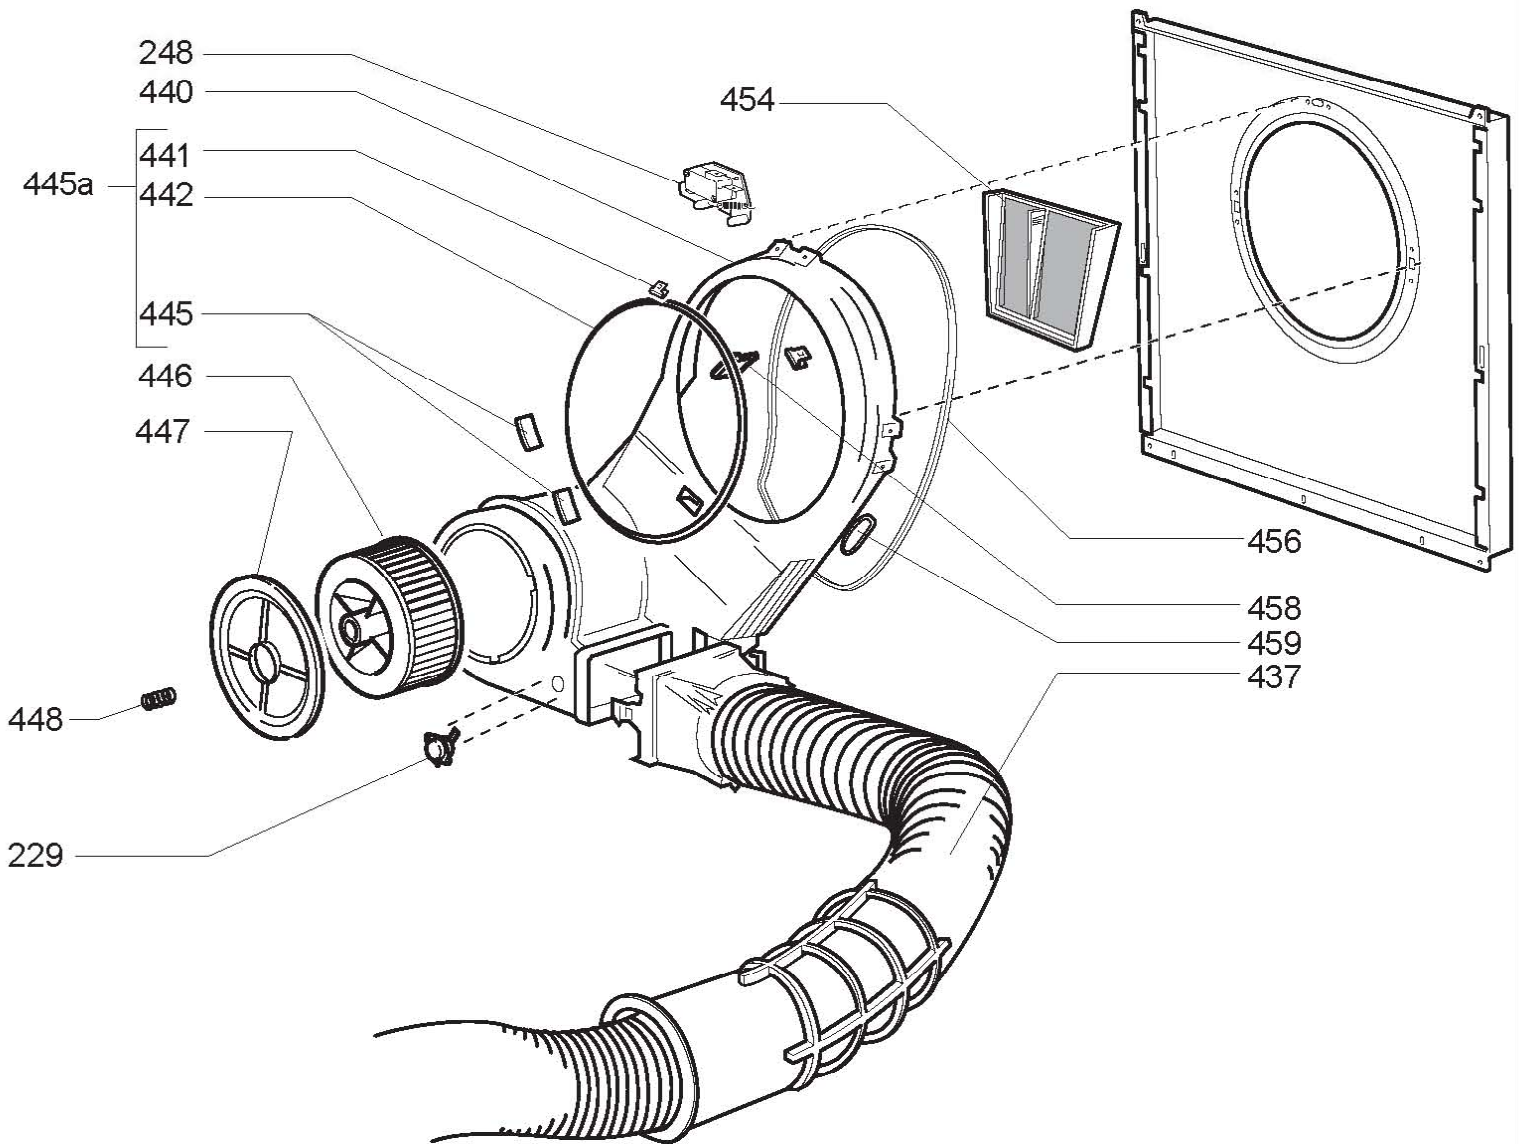

TDI111

Caple Tumble Dryer