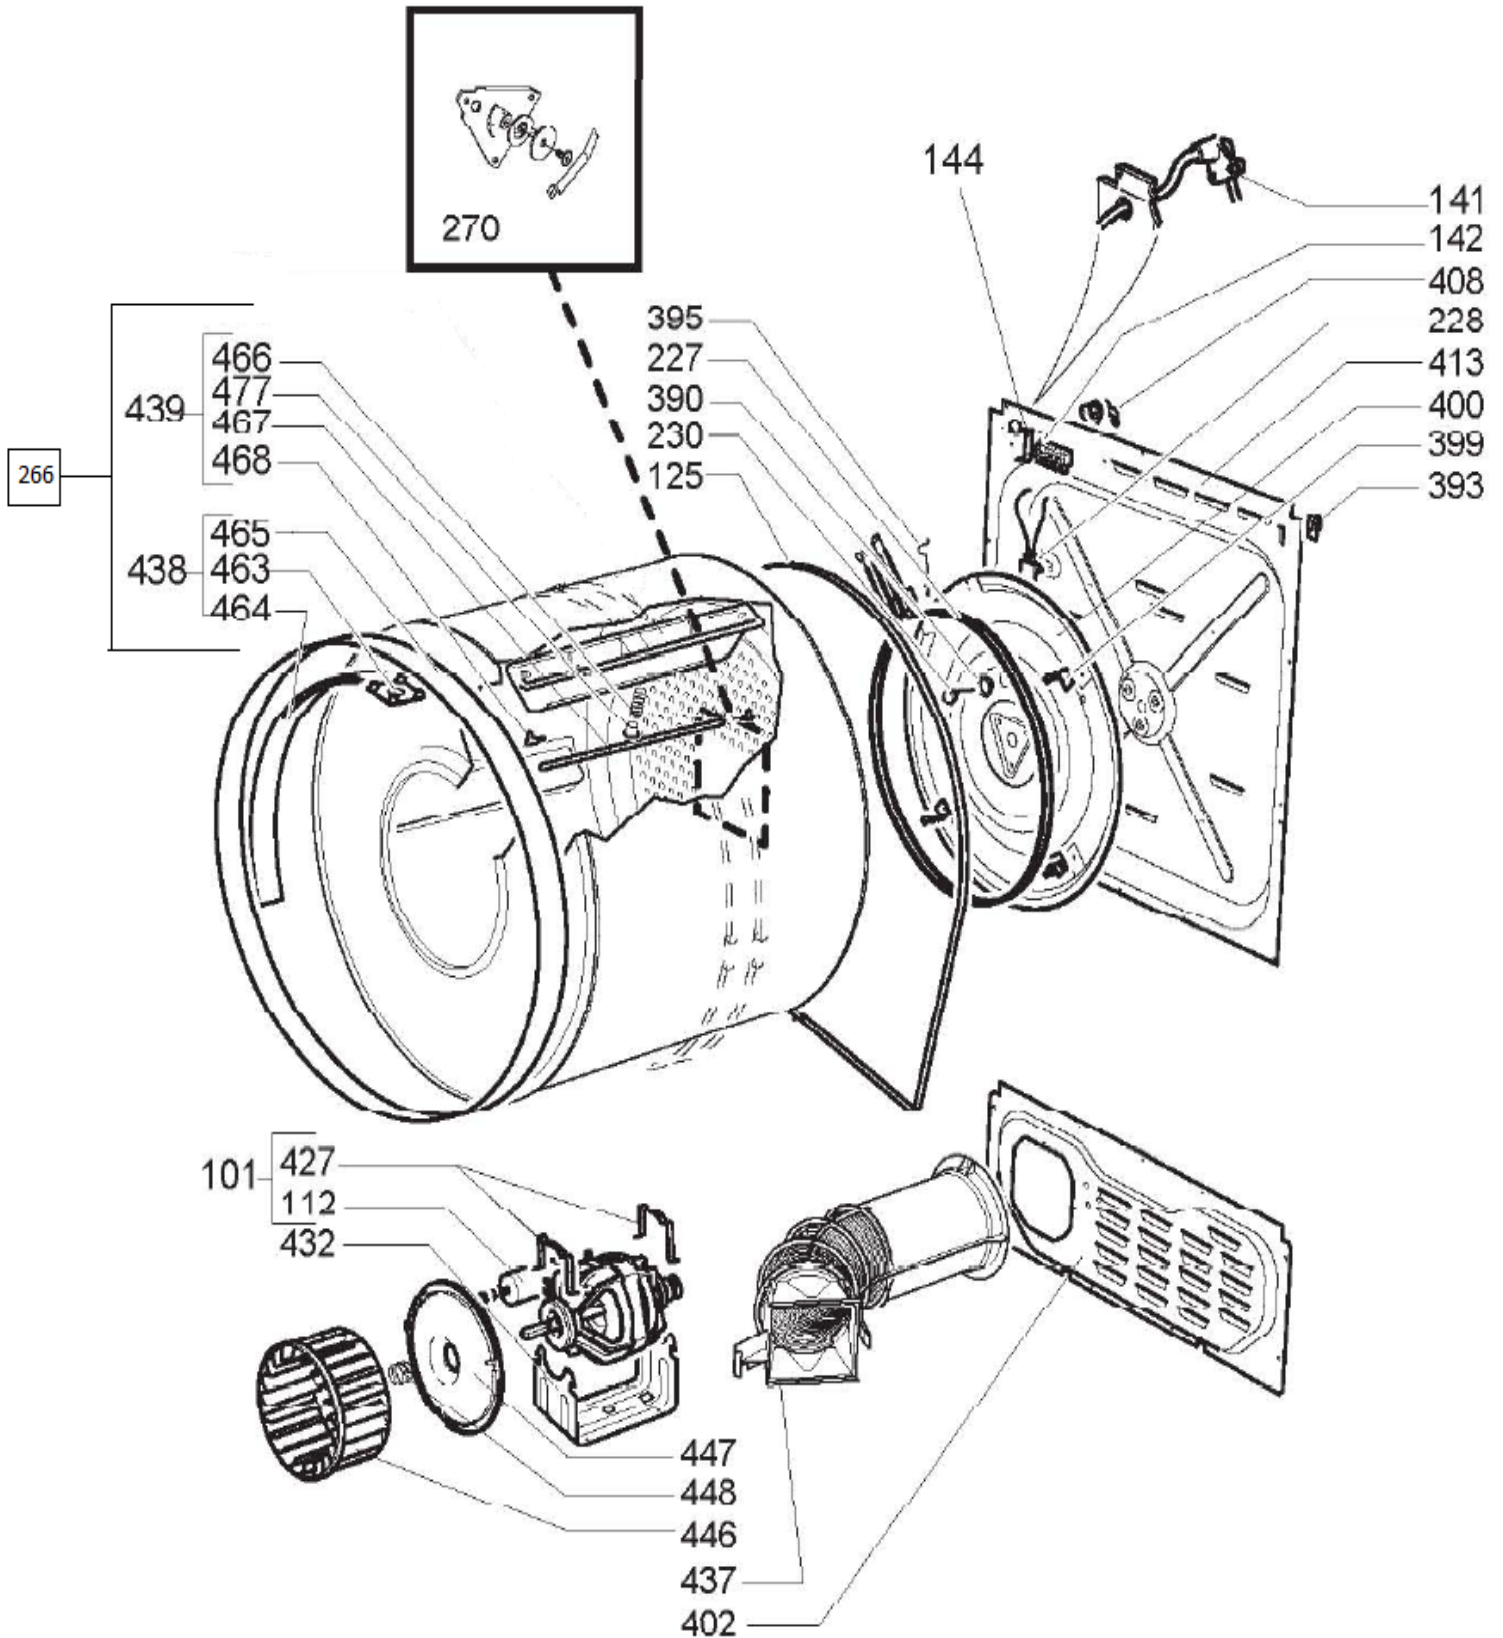

## TDI111 - Cable Tumble Dryer

Item	Part Code	Description
101	4213 092 58441	Motor & 8µf Capacitor Assembly
112	4213 092 08091	8µf Capacitor
125	4213 092 18601	Drive Belt
141	4213 076 35123	Mains Cable
142	4213 078 44613	Terminal Block
144	4213 092 41181	Earth Tab Assembly
196	4213 092 43481	Cabinet Assembly
199	4213 092 43491	Plinth Assembly
201	4213 077 08344	Door Seal
203	4213 092 45861	Complete Flatline Door Assembly
203a	4213 092 45901	Flatline Door Frame Assembly
211	4213 078 57641	Dreef 8 Position Rotary Switch
213	4213 092 09901	Neon Assembly
216	4213 092 44571	Switches & Bracket Assembly
227	4213 092 05521	Heating Element
228	4213 078 50161	Heat TOC
229	4213 078 48373	Thermostat (exhaust)
230	4213 078 56261	Thermostat (inlet)
232	4213 078 58081	Programmed PCB
248	4213 092 05251	Microswitch/Bracket Assembly
266	4213 092 25751	Drum Assembly
270	4213 092 05591	Drum Shaft/Bearing Kit
352	4213 092 56511	Timer Knob Assembly
353	4213 092 65611	Control Panel Assembly
355	4213 077 92382	Hinge Cover
359	4213 092 04751	Flatline Door Hinge Assembly
362	4213 077 44095	Window
363	4213 077 92284	Flatline Door Frame
363a	4213 077 92364	Flatline Door Handle
364	4213 075 13013	Latch Pivot
365	4213 075 70833	Latch Spring
366	4213 077 53413	Door Latch
367	4213 077 83571	Switch Strike
369	4213 075 70941	Loom Clip
370	4213 077 40992	Latch Guide
376	4213 092 45891	Front Panel Assembly
386	4213 092 38311	Flat Top Cover Assembly
390	4213 074 50862	Gasket
391	4213 077 99991	Button
393	4213 077 40982	Flex Support Clip
395	4213 075 70971	Heater Wires Clip
399	4213 080 06619	Heater Support
400	4213 080 14551	Heater Plate
402	4213 080 06559	Access Panel
408	4213 077 47304	Cable Clamp
413	4213 092 37601	Back Panel Assembly