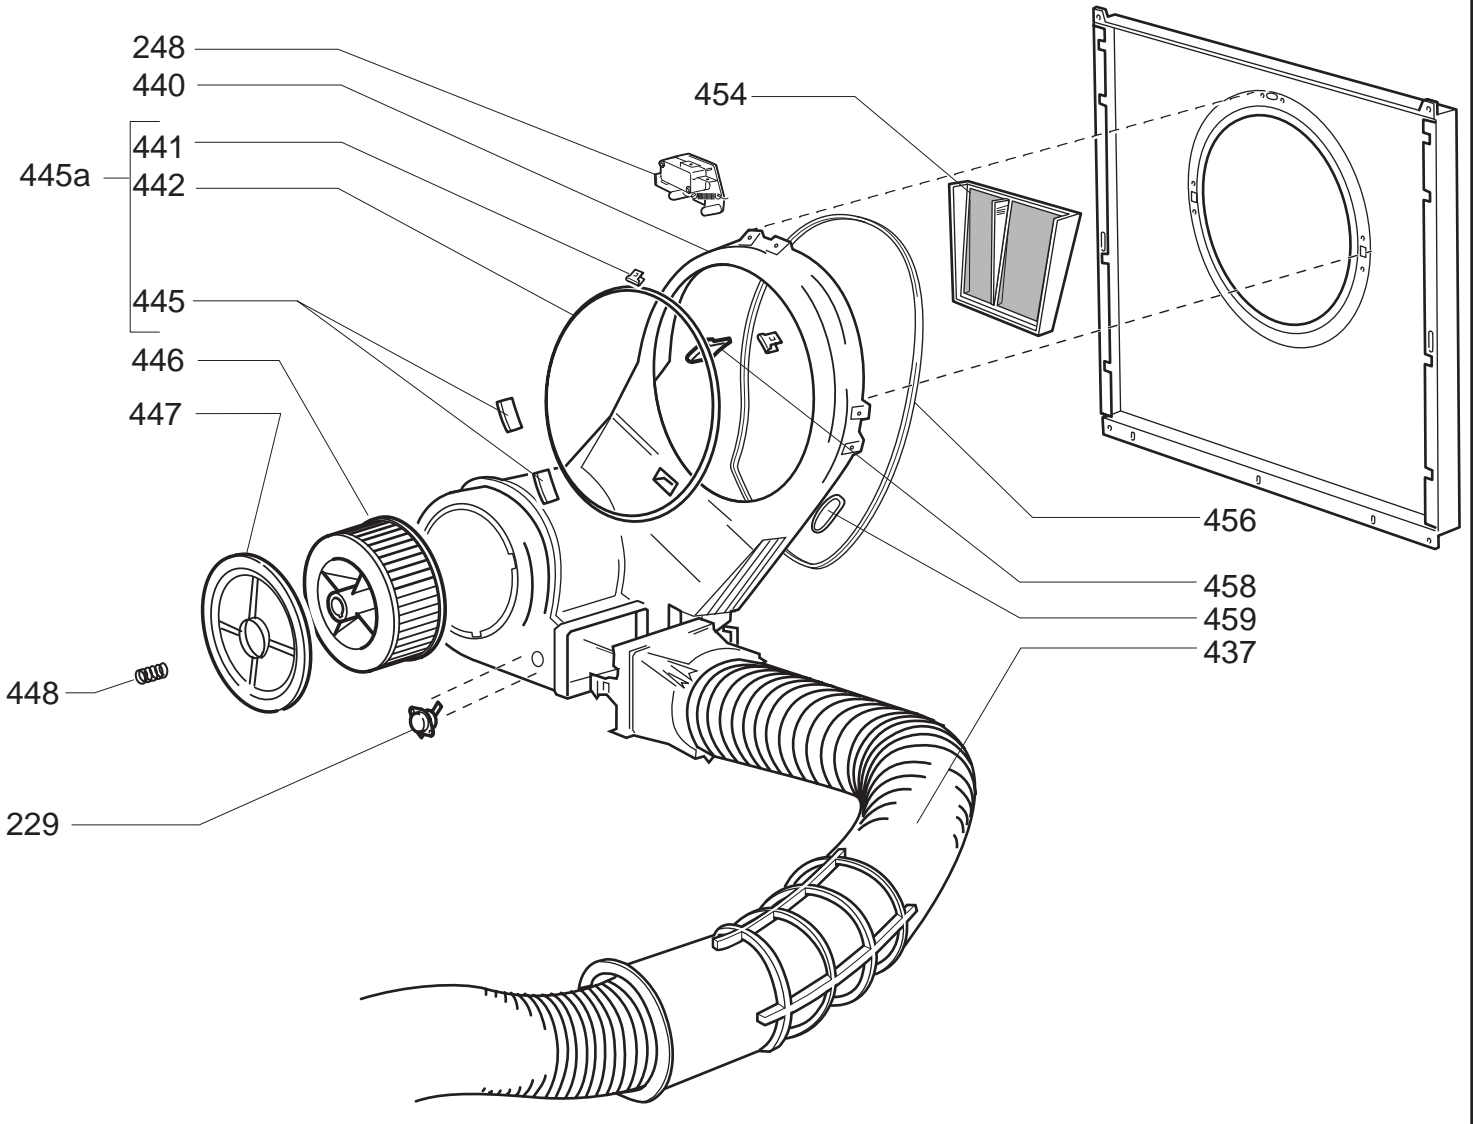

Exploded View 3

TDI110 - Caple Sensor Integrated Tumble Dryer

Item	Part Code	Description	Qty
101	4213 092 25611	Motor & 8µf Capacitor Assembly	3
112	4213 092 08091	8µf Capacitor	3
125	4213 092 18601	Drive Belt	3
141	4213 076 35123	Mains Cable	3
142	4213 078 44613	Terminal Block	3
144	4213 092 41181	Earth Tab Assembly	3
196	4213 092 43481	Cabinet Assembly	1
199	4213 092 43491	Plinth Assembly	1
201	4213 077 08344	Door Seal	1
203	4213 092 45861	Complete Flatline Door Assembly	1
203a	4213 092 45901	Flatline Door Frame Assembly	1
211	4213 078 54732	Dreef 8 Position Rotary Switch - Dryers built up to serial No's beginning with 1227 .	1
211	4213 078 57641	Dreef 8 Position Rotary Switch - Dryers built with serial No's beginning 1228 and higher.	1
213	4213 092 09901	Neon Assembly	1
216	4213 092 44571	Switches & Bracket Assembly	1
227	4213 092 05521	Heating Element	3
228	4213 078 50161	Heat TOC	3
229	4213 078 48373	Thermostat (exhaust)	2
230	4213 078 56261	Thermostat (inlet)	3
232	4213 078 56423	Programmed PCB	1
248	4213 092 05251	Microswitch/Bracket Assembly	1 & 2
266	4213 092 25751	Drum Assembly	3
270	4213 092 05591	Drum Shaft/Bearing Kit	3
352	4213 092 56511	Timer Knob Assembly	1
353	4213 092 54281	Control Panel Assembly	1
355	4213 077 92382	Hinge Cover	1
359	4213 092 04751	Flatline Door Hinge Assembly	1
362	4213 077 44095	Window	1
363	4213 077 92284	Flatline Door Frame	1
363a	4213 077 92364	Flatline Door Handle	1
364	4213 075 13013	Latch Pivot	1
365	4213 075 70833	Latch Spring	1
366	4213 077 53413	Door Latch	1
367	4213 077 83571	Switch Strike	1
369	4213 075 70941	Loom Clip	1
370	4213 077 40992	Latch Guide	1
376	4213 092 45891	Front Panel Assembly	1