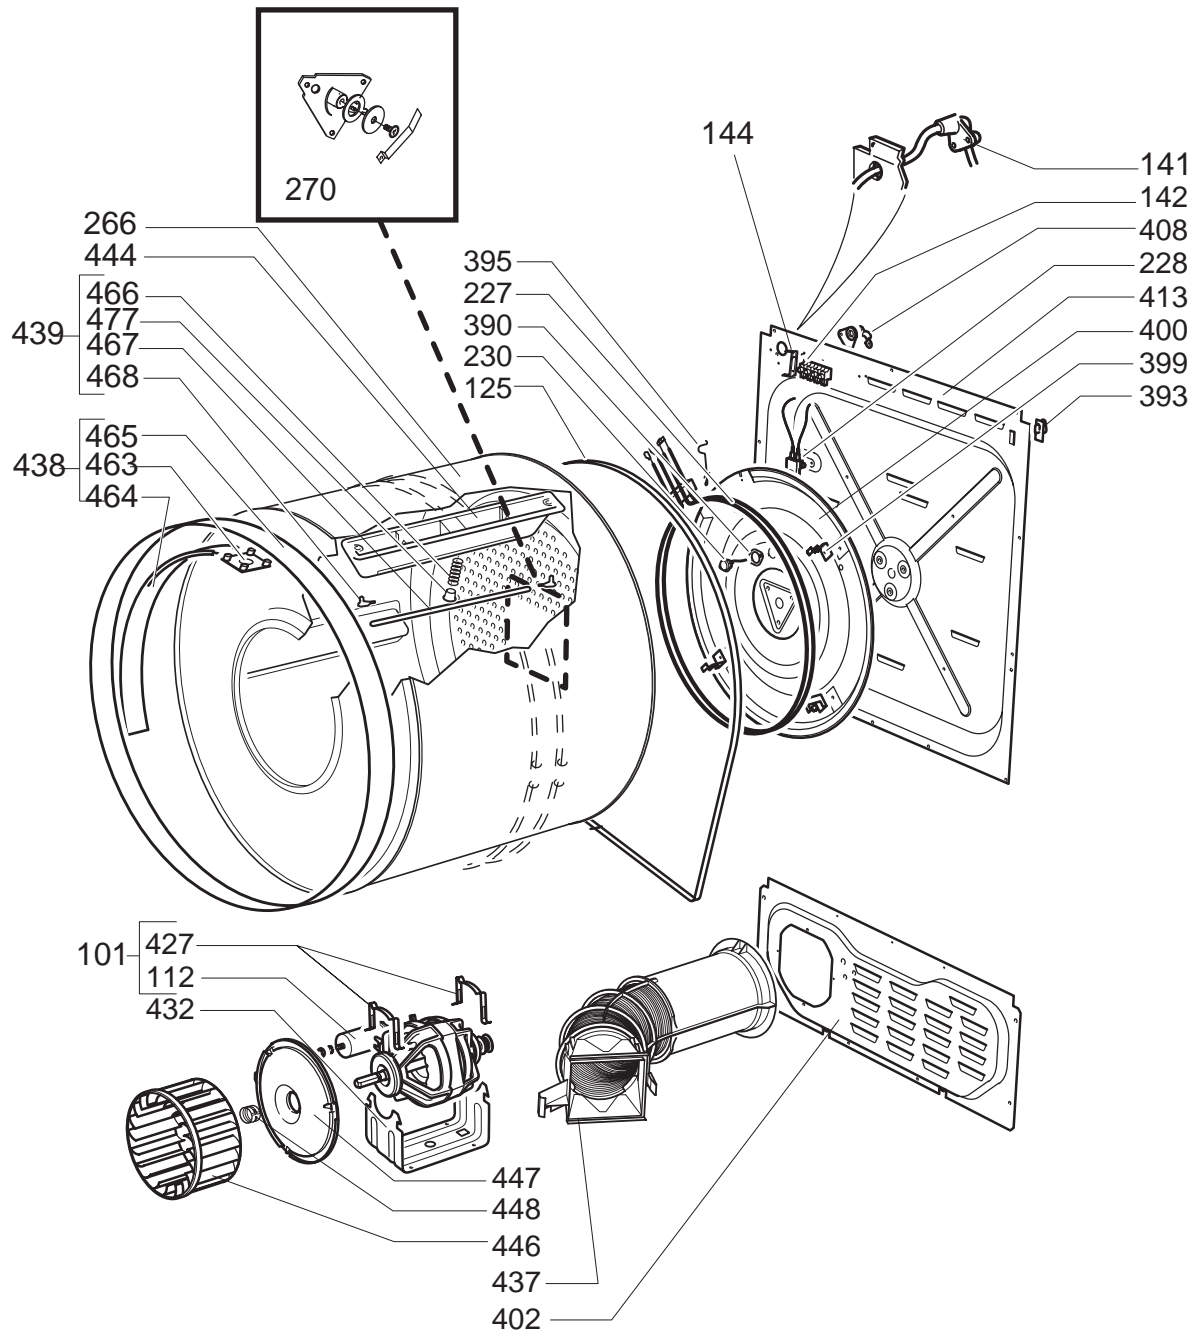

Exploded View 3

TDI110 - Caple Sensor Integrated Tumble Dryer

Item	Part Code	Description	Qty
101	4213 092 25611	Motor & 8µf Capacitor Assembly	3
112	4213 092 08091	8µf Capacitor	3
125	4213 092 18601	Drive Belt	3
141	4213 076 35123	Mains Cable	3
142	4213 078 44613	Terminal Block	3
144	4213 092 41181	Earth Tab Assembly	3
196	4213 092 43481	Cabinet Assembly	1
199	4213 092 43491	Plinth Assembly	1
201	4213 077 08344	Door Seal	1
203	4213 092 45861	Complete Flatline Door Assembly	1
203a	4213 092 45901	Flatline Door Frame Assembly	1
211	4213 078 54732	Dreef 8 Position Rotary Switch - Dryers built up to serial No's beginning with 1227 .	1
211	4213 078 57641	Dreef 8 Position Rotary Switch - Dryers built with serial No's beginning 1228 and higher.	1
213	4213 092 09901	Neon Assembly	1
216	4213 092 44571	Switches & Bracket Assembly	1
227	4213 092 05521	Heating Element	3
228	4213 078 50161	Heat TOC	3
229	4213 078 48373	Thermostat (exhaust)	2
230	4213 078 56261	Thermostat (inlet)	3
232	4213 078 56423	Programmed PCB	1
248	4213 092 05251	Microswitch/Bracket Assembly	1 & 2
266	4213 092 25751	Drum Assembly	3
270	4213 092 05591	Drum Shaft/Bearing Kit	3
352	4213 092 56511	Timer Knob Assembly	1
353	4213 092 54281	Control Panel Assembly	1
355	4213 077 92382	Hinge Cover	1
359	4213 092 04751	Flatline Door Hinge Assembly	1
362	4213 077 44095	Window	1
363	4213 077 92284	Flatline Door Frame	1
363a	4213 077 92364	Flatline Door Handle	1
364	4213 075 13013	Latch Pivot	1
365	4213 075 70833	Latch Spring	1
366	4213 077 53413	Door Latch	1
367	4213 077 83571	Switch Strike	1
369	4213 075 70941	Loom Clip	1
370	4213 077 40992	Latch Guide	1
376	4213 092 45891	Front Panel Assembly	1