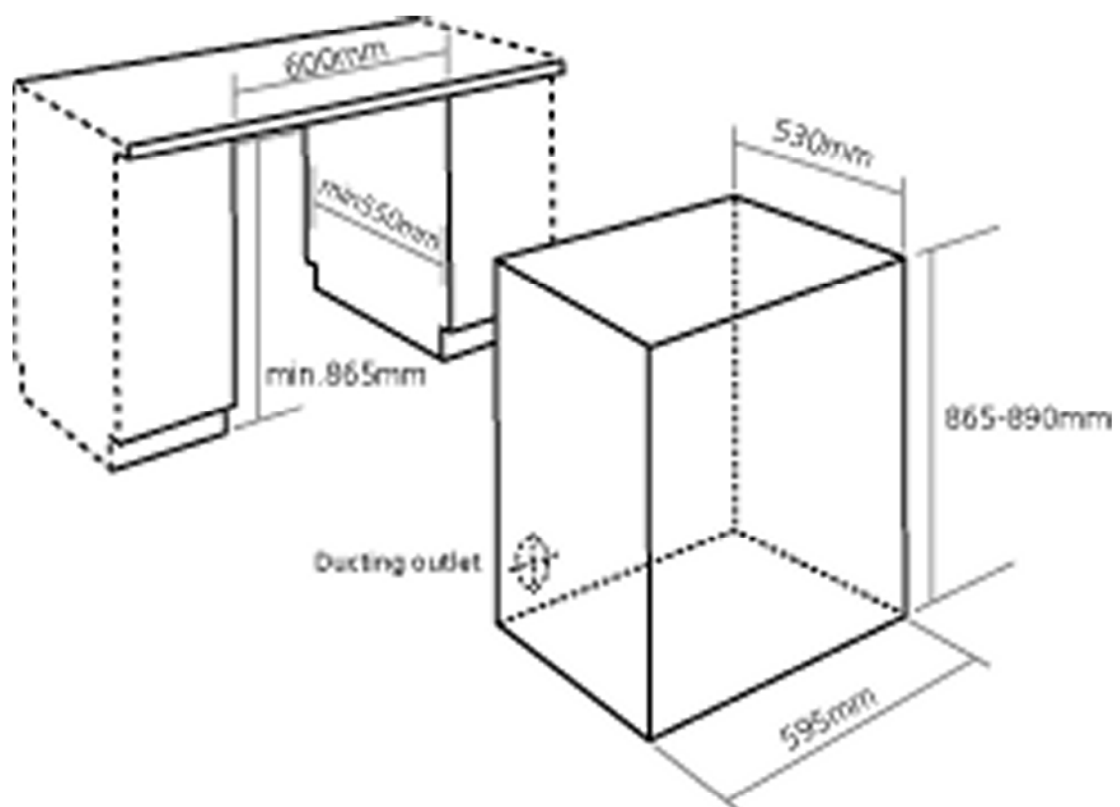

TDI110

Caple Integrated Tumble Dryer

Technical information

TDI110

Caple Integrated Tumble Dryer

Dimensions

Exploded View 1

Exploded View 2

Exploded View 3

TDI110 - Caple Sensor Integrated Tumble Dryer

Item	Part Code	Description	Qty
101	4213 092 25611	Motor & 8µf Capacitor Assembly	3
112	4213 092 08091	8µf Capacitor	3
125	4213 092 18601	Drive Belt	3
141	4213 076 35123	Mains Cable	3
142	4213 078 44613	Terminal Block	3
144	4213 092 41181	Earth Tab Assembly	3
196	4213 092 43481	Cabinet Assembly	1
199	4213 092 43491	Plinth Assembly	1
201	4213 077 08344	Door Seal	1
203	4213 092 45861	Complete Flatline Door Assembly	1
203a	4213 092 45901	Flatline Door Frame Assembly	1
211	4213 078 54732	Dreef 8 Position Rotary Switch - Dryers built up to serial No's beginning with 1227 .	1
211	4213 078 57641	Dreef 8 Position Rotary Switch - Dryers built with serial No's beginning 1228 and higher.	1
213	4213 092 09901	Neon Assembly	1
216	4213 092 44571	Switches & Bracket Assembly	1
227	4213 092 05521	Heating Element	3
228	4213 078 50161	Heat TOC	3
229	4213 078 48373	Thermostat (exhaust)	2
230	4213 078 56261	Thermostat (inlet)	3
232	4213 078 56423	Programmed PCB	1
248	4213 092 05251	Microswitch/Bracket Assembly	1 & 2
266	4213 092 25751	Drum Assembly	3
270	4213 092 05591	Drum Shaft/Bearing Kit	3
352	4213 092 56511	Timer Knob Assembly	1
353	4213 092 54281	Control Panel Assembly	1
355	4213 077 92382	Hinge Cover	1
359	4213 092 04751	Flatline Door Hinge Assembly	1
362	4213 077 44095	Window	1
363	4213 077 92284	Flatline Door Frame	1
363a	4213 077 92364	Flatline Door Handle	1
364	4213 075 13013	Latch Pivot	1
365	4213 075 70833	Latch Spring	1
366	4213 077 53413	Door Latch	1
367	4213 077 83571	Switch Strike	1
369	4213 075 70941	Loom Clip	1
370	4213 077 40992	Latch Guide	1
376	4213 092 45891	Front Panel Assembly	1