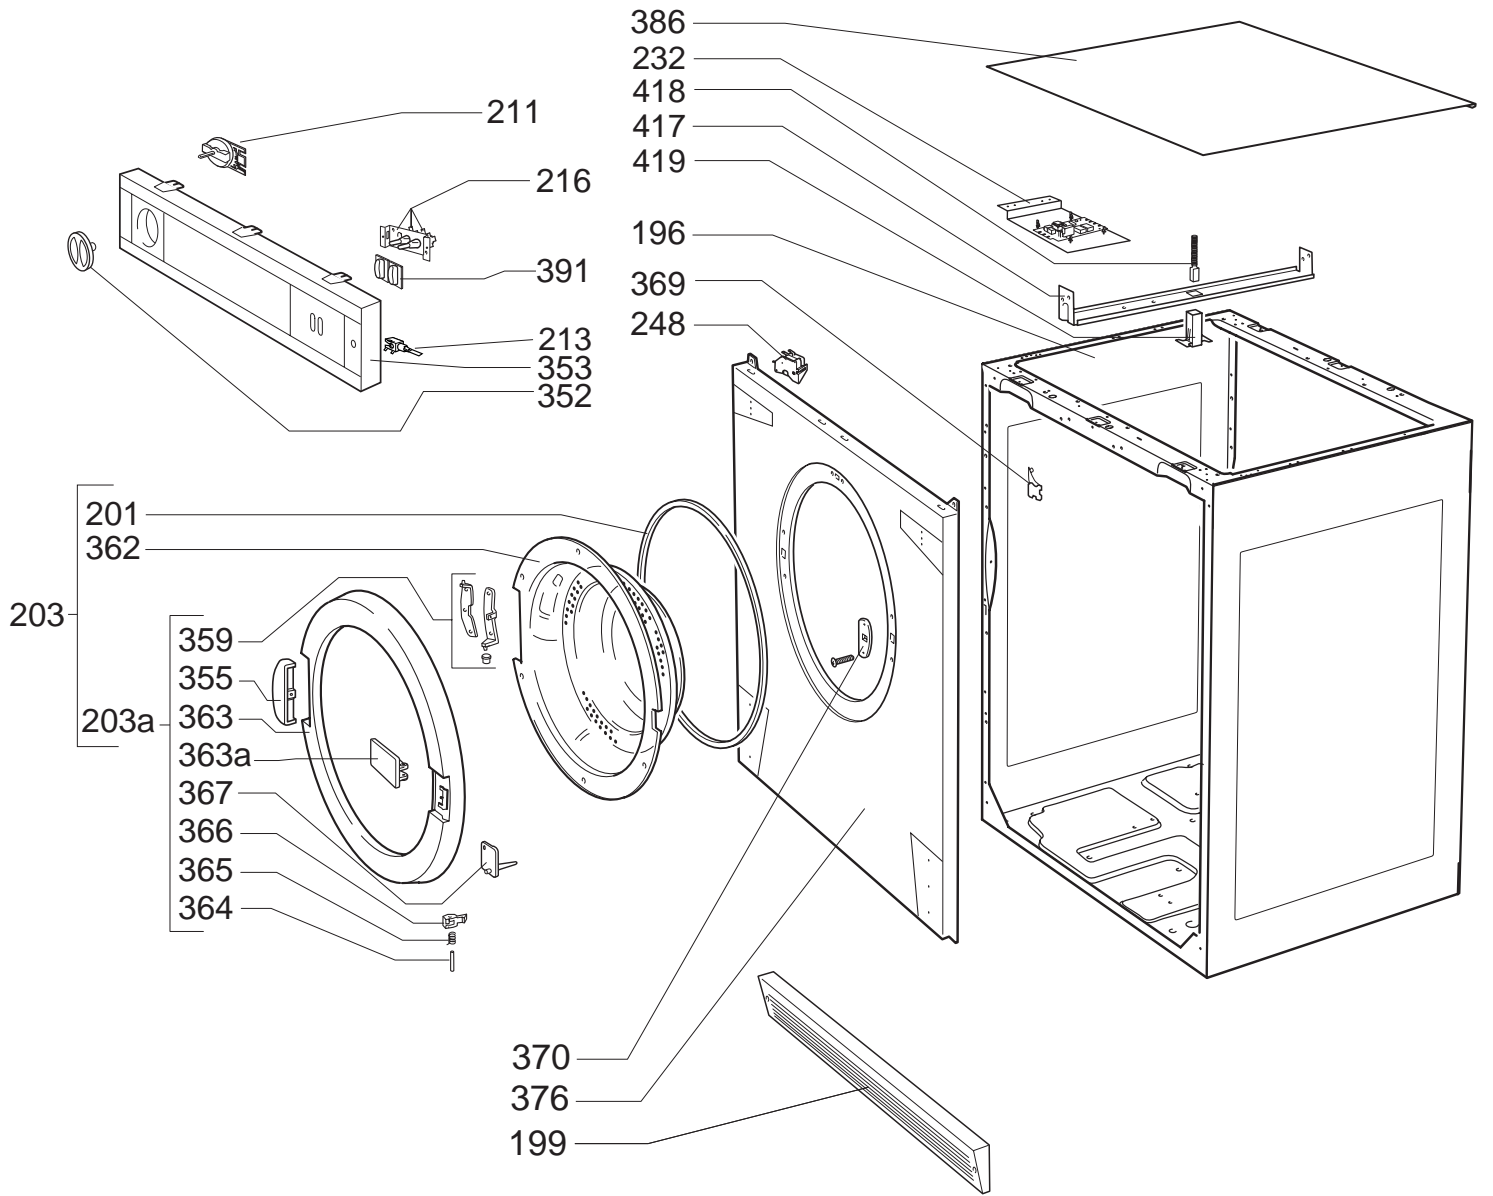

TDI110

Caple Integrated Tumble Dryer

Technical information

TDI110

Caple Integrated Tumble Dryer

Dimensions

Exploded View 1

Exploded View 2

Exploded View 3

TDI110 - Caple Sensor Integrated Tumble Dryer

Item	Part Code	Description	Qty
101	4213 092 25611	Motor & 8µf Capacitor Assembly	3
112	4213 092 08091	8µf Capacitor	3
125	4213 092 18601	Drive Belt	3
141	4213 076 35123	Mains Cable	3
142	4213 078 44613	Terminal Block	3
144	4213 092 41181	Earth Tab Assembly	3
196	4213 092 43481	Cabinet Assembly	1
199	4213 092 43491	Plinth Assembly	1
201	4213 077 08344	Door Seal	1
203	4213 092 45861	Complete Flatline Door Assembly	1
203a	4213 092 45901	Flatline Door Frame Assembly	1
211	4213 078 54732	Dreef 8 Position Rotary Switch - Dryers built up to serial No's beginning with 1227 .	1
211	4213 078 57641	Dreef 8 Position Rotary Switch - Dryers built with serial No's beginning 1228 and higher.	1
213	4213 092 09901	Neon Assembly	1
216	4213 092 44571	Switches & Bracket Assembly	1
227	4213 092 05521	Heating Element	3
228	4213 078 50161	Heat TOC	3
229	4213 078 48373	Thermostat (exhaust)	2
230	4213 078 56261	Thermostat (inlet)	3
232	4213 078 56423	Programmed PCB	1
248	4213 092 05251	Microswitch/Bracket Assembly	1 & 2
266	4213 092 25751	Drum Assembly	3
270	4213 092 05591	Drum Shaft/Bearing Kit	3
352	4213 092 56511	Timer Knob Assembly	1
353	4213 092 54281	Control Panel Assembly	1
355	4213 077 92382	Hinge Cover	1
359	4213 092 04751	Flatline Door Hinge Assembly	1
362	4213 077 44095	Window	1
363	4213 077 92284	Flatline Door Frame	1
363a	4213 077 92364	Flatline Door Handle	1
364	4213 075 13013	Latch Pivot	1
365	4213 075 70833	Latch Spring	1
366	4213 077 53413	Door Latch	1
367	4213 077 83571	Switch Strike	1
369	4213 075 70941	Loom Clip	1
370	4213 077 40992	Latch Guide	1
376	4213 092 45891	Front Panel Assembly	1