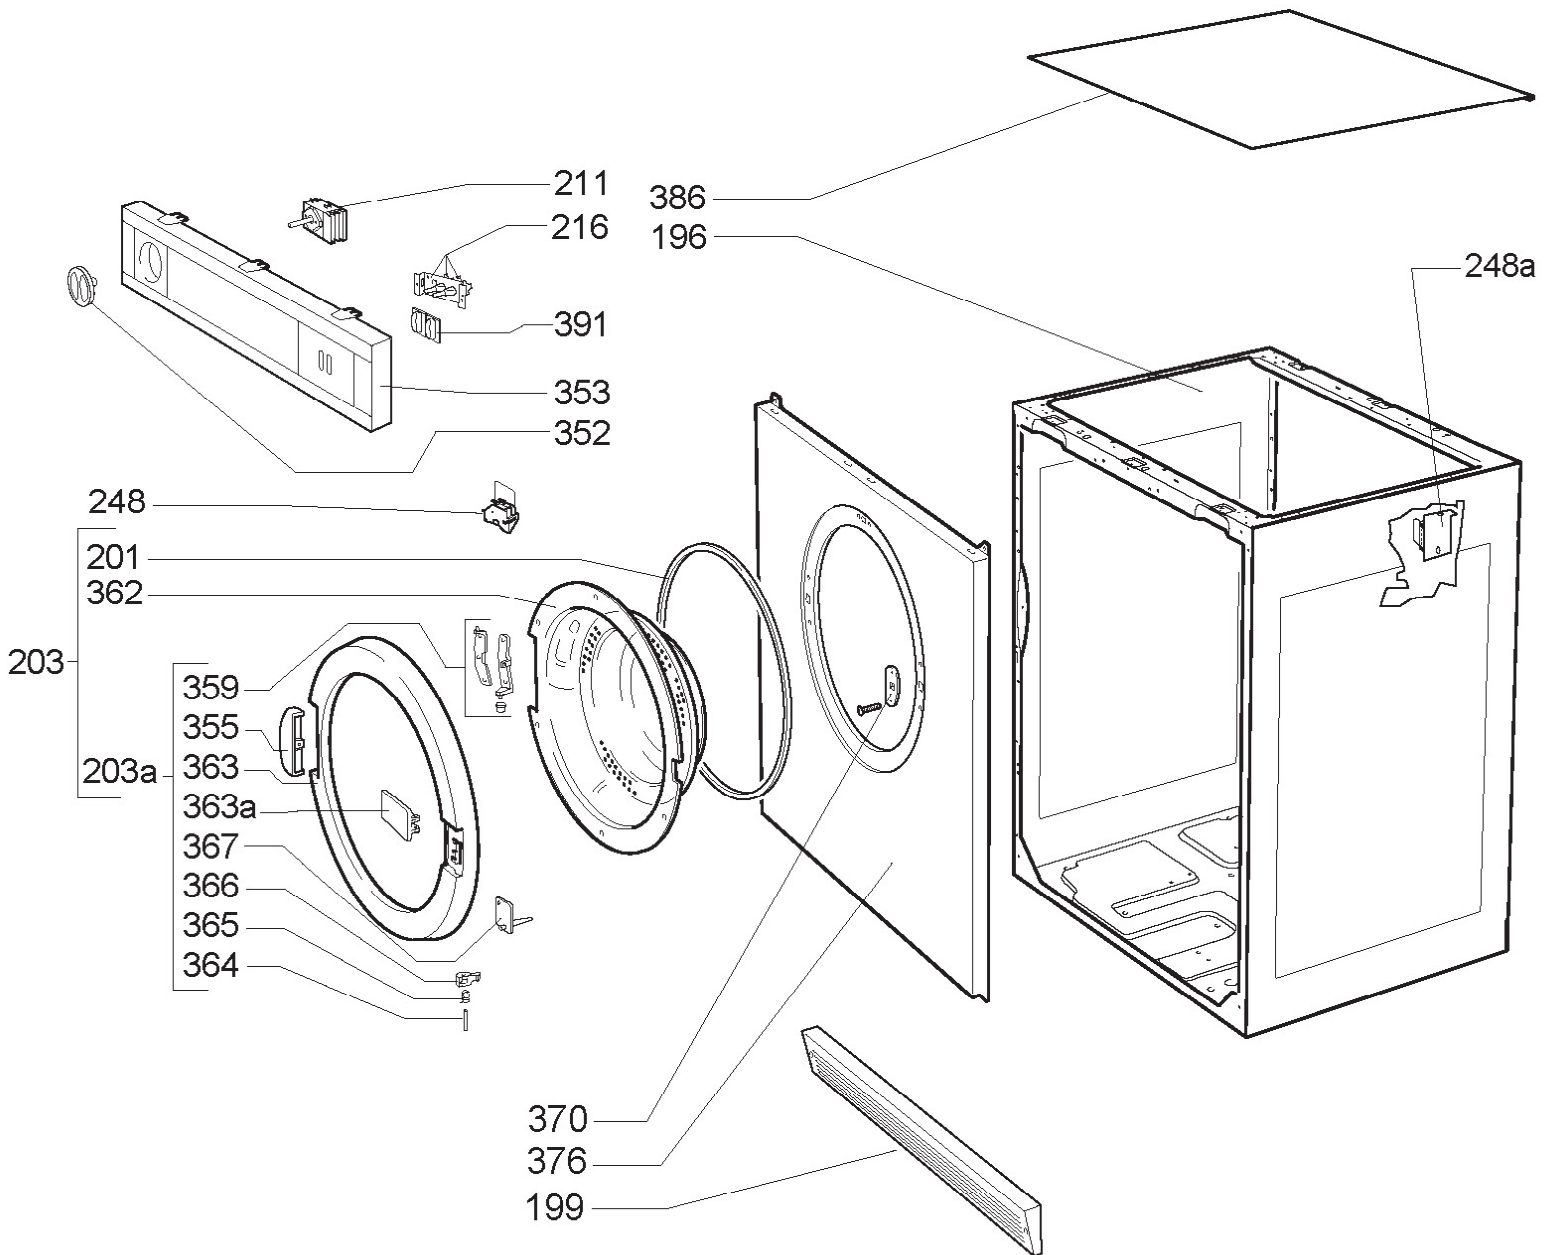

TDI101 - Caple Integrated Tumble Dryer

Item	Part Code	Description
408	4213 077 47304	Cable Clamp
413	4213 092 37601	Back Panel Assembly
427	4213 078 45362	Motor Spring Clip
432	4213 080 0675C	Motor Mount Bracket
437	0312 002 01000	Extendable Rear Vent Kit
440	4213 092 17811	Banjo Assembly
441	4213 077 40952	Front Bearing (short)
442	4213 077 40942	Front Seal
444	4213 077 41009	Lifter
445	4213 077 40962	Front Bearing (long)
445a	4213 092 21171	Bearing Pads & Brush Seal Kit
446	4213 077 40896	Fan
447	4213 092 18081	Access Cover Assembly
448	4213 075 71162	Spring Clip (Fan)
454	4213 092 17821	Filter
456	4213 077 07992	Banjo Seal
458	4213 077 40962	Banjo Insert No 2 White
459	4213 077 40952	Banjo Insert No 1 White
-	4213 094 71846	User Instruction Booklet
--	4213 089 14741	MFI Fittings (Pair of Hinges, Door Stop, Spacers etc.)

TDI101

Caple Integrated Tumble Dryer